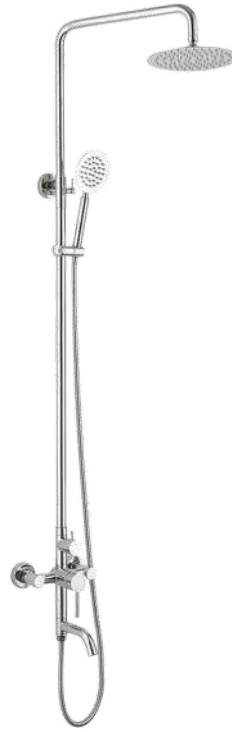

GMI001
Giá: 4.100.000

GMI002
Giá: 2.600.000

GMI003
Giá: 2.700.000

GMI005
Giá: 2.500.000

SEN VÒI INOX 304 BÓNG

GMI001B
Giá: 5.800.000

GMI002B
Giá: 4.200.000

GMI003B
Giá: 4.200.000

Hình ảnh chỉ mang tính chất minh họa

SEN TẮM

_____ Bảo hành **1 năm**

GMTS2051 Giá: 200.000
GMTS2061 Giá: 280.000

GMTS3151 Giá: 350.000

Hình ảnh chỉ mang tính chất minh họa

SEN VÒI INOX 304

► Bảo hành **3 năm** ◄ Bảo hành **1 năm**