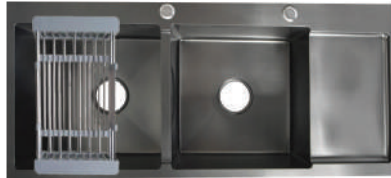

GMCR004NN
KT: 1000 x 450 mm | **Giá:** 5.850.000