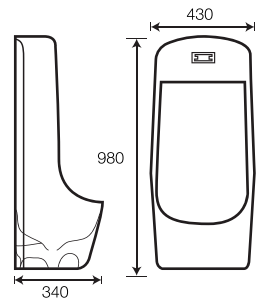

GMBC931

KT: 720 x 390 x 760 mm
Giá: 5.000.000
Strap: 300 mm

GMBC993

KT: 720 x 390 x 630 mm
Giá: 4.400.000
Strap: 300 mm

GMBC937

KT: 730 x 380 x 650 mm
Giá: 5.500.000
Strap: 300 mm

GMBC992

KT: 720 x 390 x 630 mm
Giá: 4.950.000
Strap: 300 mm

GMBC900

KT: 700 x 385 x 780 mm
Giá: 4.500.000
Strap: 300 mm

GMBC903

KT: 690 x 360 x 750 mm
Giá: 4.500.000
Strap: 300 mm

GMBC906

KT: 760 x 380 x 670 mm
Giá: 4.950.000
Strap: 300 mm

GMBC991

KT: 740 x 400 x 750 mm
Giá: 4.550.000
Strap: 300 mm

Thiết kế thân kín, vành kín tiện dụng phù hợp cho cả người lớn và trẻ nhỏ

Nắp đóng êm ái hạn chế tiếng động, hạn chế sự va đập ảnh hưởng đến độ bền sản phẩm

GMCT406
(Xả thẳng)

Xả cảm ứng, sử dụng pin
KT: 330 x 290 x 685 mm
Giá: 3.180.000

GMCT408

Xả cảm ứng, sử dụng pin
KT: 430 x 340 x 980 mm
Giá: 4.800.000

GMCT409 - P
(Xả ngang)

KT: 340 x 270 x 690 mm
Giá: 2.200.000

GMCT409 - S
(Xả thẳng)

KT: 340 x 270 x 690 mm
Giá: 2.000.000

GMCT407

KT: 460 x 325 x 980 mm
Giá: 3.800.000