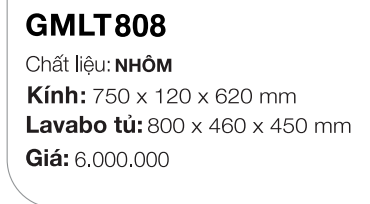

Giá: 5.100.000

GMLT608

Chất liệu: **NHÔM**

Kính: 550 x 120 x 620 mm

Lavabo tủ: 600 x 460 x 450 mm

Giá: 5.500.000

GMLTW802

Chất liệu: **NHÔM & CARBON FIBER**

Kính: 750 x 128 x 630 mm

Lavabo tủ: 800 x 470 x 470 mm

Giá: 5.500.000

GMLT807

Chất liệu: **NHÔM**

Kính: 750 x 120 x 620 mm

Lavabo tủ: 800 x 460 x 450 mm

Giá: 5.650.000

GMLT808

Chất liệu: **NHÔM**

Kính: 750 x 120 x 620 mm

Lavabo tủ: 800 x 460 x 450 mm

Giá: 6.000.000

GMLTW602

Chất liệu: **NHÔM & CARBON FIBER**

Kính: 550 x 920 x 630 mm