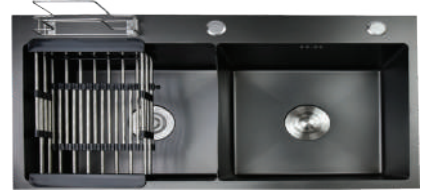

CHẬU RỬA CHÉN ĐÚC INOX 201 NANO MÀU ĐEN

Lưu ý: Giá Chậu Chén không bao gồm vòi và bình đựng xà phòng - Bảo hành **3 năm**

GMCR7546NNV (kèm vòi)
KT: 750 x 460 mm | **Giá:** 8.000.000

GMCR002NN
KT: 820 x 450 mm | **Giá:** 4.400.000