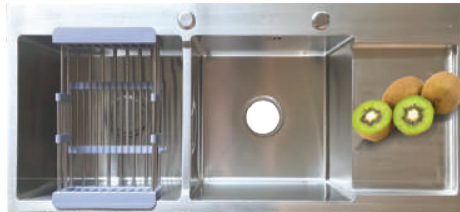

GMCR007

KT: 1200 x 500 mm | Giá: 4.600.000