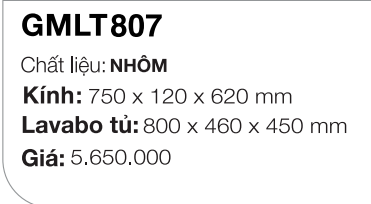

Lưu ý: Giá Lavabo tủ không bao gồm vòi và bộ xả - Kính Lavabo không dùng keo dán silicone - Bảo hành phần sứ **20 năm** | Phần tủ **3 năm**

GMLT607

Chất liệu: **NHÔM**

Kính: 550 x 120 x 620 mm

Lavabo tủ: 600 x 460 x 450 mm

Giá: 5.100.000

GMLT608

Chất liệu: **NHÔM**

Kính: 550 x 120 x 620 mm

Lavabo tủ: 600 x 460 x 450 mm

Giá: 5.500.000

GMLTW802

Chất liệu: **NHÔM & CARBON FIBER**

Kính: 750 x 128 x 630 mm

Lavabo tủ: 800 x 470 x 470 mm

Giá: 5.500.000

GMLT807

Chất liệu: **NHÔM**

Kính: 750 x 120 x 620 mm

Lavabo tủ: 800 x 460 x 450 mm

Giá: 5.650.000