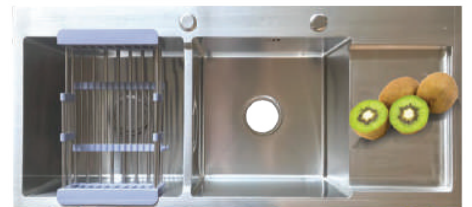

GMCR004

KT: 1000 x 450 mm | Giá: 4.050.000