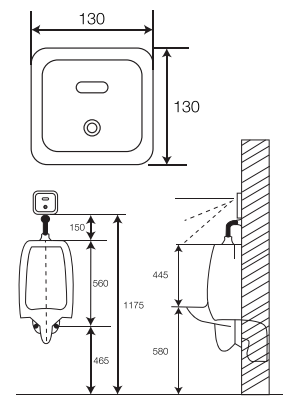

GM805AB

Xả tiểu nam cảm ứng
DC/AC - Sử dụng Pin và Điện 220V
KT: 130 x 130 mm
Giá: 4.200.000