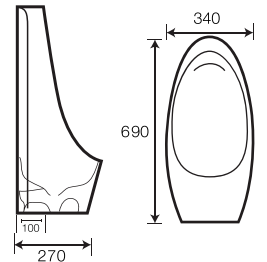

GMBC982

KT: 690 x 395 x 630 mm
Giá: 5.700.000
Strap: 300 mm

GMBC985

KT: 720 x 390 x 650 mm
Giá: 6.150.000
Strap: 300 mm

GMBC998X

KT: 740 x 390 x 690 mm
Giá: 6.740.000
Strap: 300 mm

GMBC939X

KT: 665 x 465 x 555 mm
Giá: 12.350.000
Strap: 300 mm

GMBC900

KT: 700 x 385 x 780 mm
Giá: 4.500.000
Strap: 300 mm

GMBC903

KT: 690 x 360 x 750 mm
Giá: 4.500.000
Strap: 300 mm

GMBC906

KT: 760 x 380 x 670 mm
Giá: 4.950.000
Strap: 300 mm

GMBC991

KT: 740 x 400 x 750 mm
Giá: 4.550.000
Strap: 300 mm

Thiết kế thân kín, vành kín tiện dụng phù hợp cho cả người lớn và trẻ nhỏ

Nắp đóng êm ái hạn chế tiếng động, hạn chế sự va đập ảnh hưởng đến độ bền sản phẩm

GMCT406
(Xả thẳng)

Xả cảm ứng, sử dụng pin
KT: 330 x 290 x 685 mm
Giá: 3.180.000

GMCT408

Xả cảm ứng, sử dụng pin
KT: 430 x 340 x 980 mm
Giá: 4.800.000

GMCT409 - P
(Xả ngang)

KT: 340 x 270 x 690 mm
Giá: 2.200.000

GMCT409 - S
(Xả thẳng)

KT: 340 x 270 x 690 mm
Giá: 2.000.000

GMCT407

KT: 460 x 325 x 980 mm
Giá: 3.800.000