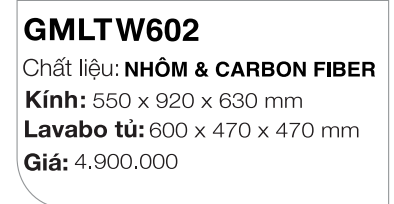

Kính: 750 x 128 x 630 mm

Lavabo tủ: 800 x 470 x 470 mm

Giá: 5.500.000

GMLT807

Chất liệu: **NHÔM**

Kính: 750 x 120 x 620 mm

Lavabo tủ: 800 x 460 x 450 mm

Giá: 5.650.000

GMLT808

Chất liệu: **NHÔM**

Kính: 750 x 120 x 620 mm

Lavabo tủ: 800 x 460 x 450 mm

Giá: 6.000.000

GMLTW602

Chất liệu: **NHÔM & CARBON FIBER**

Kính: 550 x 920 x 630 mm