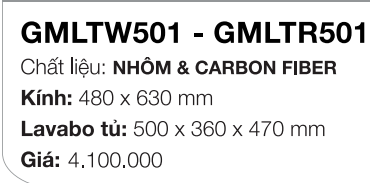

Chất liệu: **NHÔM & CARBON FIBER**

Kính: 480 x 630 mm

Lavabo tủ: 600 x 470 x 470 mm

Giá: 4.300.000

GMLT600

Chất liệu: **NHÔM & CARBON FIBER**

Kính: 480 x 630 mm

Lavabo tủ: 600 x 400 x 280 mm

Giá: 2.700.000

GMLTT623

Chất liệu: **CARBON FIBER**

Kính: 550 x 650 mm

Lavabo tủ: 600 x 470 x 470 mm

Giá: 4.900.000

GMLTW501 - GMLTR501

Chất liệu: **NHÔM & CARBON FIBER**