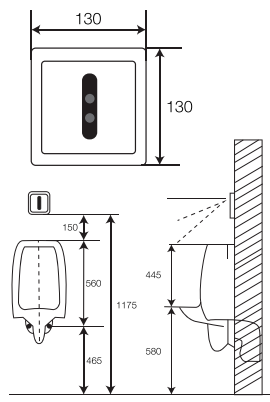

GMCT408

Xả cảm ứng, sử dụng pin
KT: 430 x 340 x 980 mm
Giá: 4.800.000

GMCT409 - P
(Xả ngang)

KT: 340 x 270 x 690 mm
Giá: 2.200.000

GMCT409 - S
(Xả thẳng)

KT: 340 x 270 x 690 mm
Giá: 2.000.000

GMCT407

KT: 460 x 325 x 980 mm
Giá: 3.800.000

GMXT

Giá: 1.000.000

GM812AB

Xả tiểu nam cảm ứng
DC/AC - Sử dụng Pin và Điện 220V
KT: 125 x 68 x 85 mm
Giá: 2.400.000

GM810A

Xả tiểu nam cảm ứng
Sử dụng Pin 12V
KT: 125 x 50 mm
Giá: 3.450.000

GM802AB

Xả tiểu nam cảm ứng
DC/AC - Sử dụng Pin và Điện 220V
KT: 130 x 130 mm
Giá: 3.630.000