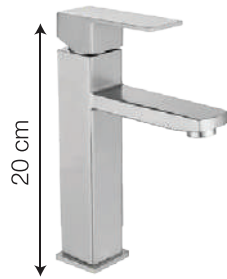

GMI203
Giá: 900.000