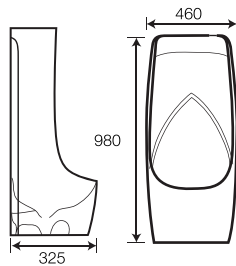

GMBC982

KT: 690 x 395 x 630 mm
Giá: 5.700.000
Strap: 300 mm

GMBC985

KT: 720 x 390 x 650 mm
Giá: 6.150.000
Strap: 300 mm

GMBC998X

KT: 740 x 390 x 690 mm
Giá: 6.740.000
Strap: 300 mm

GMBC939X

KT: 665 x 465 x 555 mm
Giá: 12.350.000
Strap: 300 mm

GMBC900

KT: 700 x 385 x 780 mm
Giá: 4.500.000
Strap: 300 mm

GMBC903

KT: 690 x 360 x 750 mm
Giá: 4.500.000
Strap: 300 mm

GMBC906

KT: 760 x 380 x 670 mm
Giá: 4.950.000
Strap: 300 mm

GMBC991

KT: 740 x 400 x 750 mm
Giá: 4.550.000
Strap: 300 mm

Thiết kế thân kín, vành kín tiện dụng phù hợp cho cả người lớn và trẻ nhỏ

Nắp đóng êm ái hạn chế tiếng động, hạn chế sự va đập ảnh hưởng đến độ bền sản phẩm

GMCT406
(Xả thẳng)

Xả cảm ứng, sử dụng pin
KT: 330 x 290 x 685 mm
Giá: 3.180.000

GMCT408

Xả cảm ứng, sử dụng pin
KT: 430 x 340 x 980 mm
Giá: 4.800.000

GMCT409 - P
(Xả ngang)

KT: 340 x 270 x 690 mm
Giá: 2.200.000

GMCT409 - S
(Xả thẳng)

KT: 340 x 270 x 690 mm
Giá: 2.000.000

GMCT407

KT: 460 x 325 x 980 mm
Giá: 3.800.000