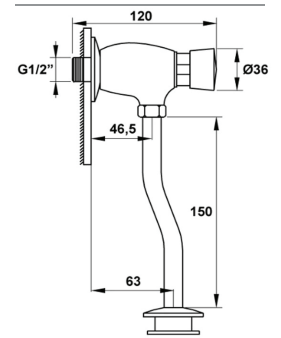

Xả cảm ứng, sử dụng pin
KT: 330 x 290 x 685 mm
Giá: 3.180.000

Xả cảm ứng, sử dụng pin
KT: 430 x 340 x 980 mm
Giá: 4.800.000

KT: 340 x 270 x 690 mm
Giá: 2.200.000

KT: 340 x 270 x 690 mm
Giá: 2.000.000

KT: 460 x 325 x 980 mm
Giá: 3.800.000

GMXT

Giá: 1.000.000