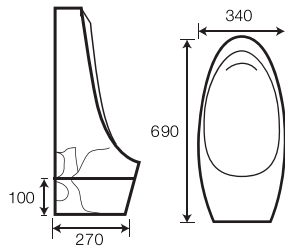

GMBC931

KT: 720 x 390 x 760 mm
Giá: 5.000.000
Strap: 300 mm

GMBC993

KT: 720 x 390 x 630 mm
Giá: 4.400.000
Strap: 300 mm

GMBC937

KT: 730 x 380 x 650 mm
Giá: 5.500.000
Strap: 300 mm

GMBC992

KT: 720 x 390 x 630 mm
Giá: 4.950.000
Strap: 300 mm

GMBC900

KT: 700 x 385 x 780 mm
Giá: 4.500.000
Strap: 300 mm

GMBC903

KT: 690 x 360 x 750 mm
Giá: 4.500.000
Strap: 300 mm

GMBC906

KT: 760 x 380 x 670 mm
Giá: 4.950.000
Strap: 300 mm

GMBC991

KT: 740 x 400 x 750 mm
Giá: 4.550.000
Strap: 300 mm

Thiết kế thân kín, vành kín tiện dụng phù hợp cho cả người lớn và trẻ nhỏ

Nắp đóng êm ái hạn chế tiếng động, hạn chế sự va đập ảnh hưởng đến độ bền sản phẩm

GMCT406
(Xả thẳng)

Xả cảm ứng, sử dụng pin
KT: 330 x 290 x 685 mm
Giá: 3.180.000

GMCT408

Xả cảm ứng, sử dụng pin
KT: 430 x 340 x 980 mm
Giá: 4.800.000

GMCT409 - P
(Xả ngang)

KT: 340 x 270 x 690 mm
Giá: 2.200.000

GMCT409 - S
(Xả thẳng)

KT: 340 x 270 x 690 mm
Giá: 2.000.000

GMCT407

KT: 460 x 325 x 980 mm
Giá: 3.800.000