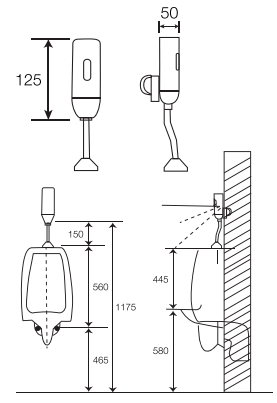

GMCT408

Xả cảm ứng, sử dụng pin
KT: 430 x 340 x 980 mm
Giá: 4.800.000

GMCT409 - P
(Xả ngang)

KT: 340 x 270 x 690 mm
Giá: 2.200.000

GMCT409 - S
(Xả thẳng)

KT: 340 x 270 x 690 mm
Giá: 2.000.000

GMCT407

KT: 460 x 325 x 980 mm
Giá: 3.800.000

GMXT

Giá: 1.000.000

GM812AB

Xả tiểu nam cảm ứng
DC/AC - Sử dụng Pin và Điện 220V
KT: 125 x 68 x 85 mm
Giá: 2.400.000

GM810A

Xả tiểu nam cảm ứng
Sử dụng Pin 12V
KT: 125 x 50 mm
Giá: 3.450.000

GM802AB

Xả tiểu nam cảm ứng
DC/AC - Sử dụng Pin và Điện 220V
KT: 130 x 130 mm
Giá: 3.630.000

GM805AB

Xả tiểu nam cảm ứng
DC/AC - Sử dụng Pin và Điện 220V
KT: 130 x 130 mm
Giá: 4.200.000

Công nghệ tráng men **NANO**

với ưu điểm **tự làm sạch** và **bề mặt sáng bóng**

GMLB31V

KT: 500 x 400 x 140 mm

Giá: 2.100.000