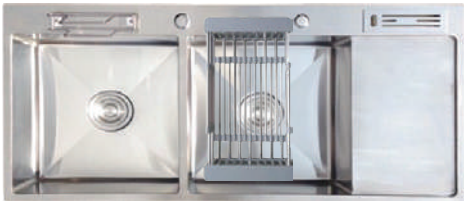

CHẬU RỬA CHÉN ĐÚC INOX 201

Lưu ý: Giá Chậu Chén không bao gồm vòi và bình đựng xà phòng - Bảo hành **3 năm**

GMCR009

KT: 1200 x 500 mm | Giá: 5.800.000

GMCR005

KT: 1000 x 450 mm | Giá: 4.590.000

GMCR008

KT: 1200 x 500 mm | Giá: 5.300.000