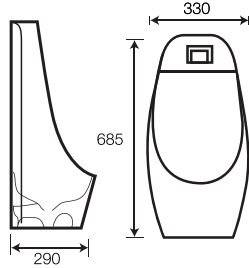

GMBC931

KT: 720 x 390 x 760 mm
Giá: 5.000.000
Strap: 300 mm

GMBC993

KT: 720 x 390 x 630 mm
Giá: 4.400.000
Strap: 300 mm

GMBC937

KT: 730 x 380 x 650 mm
Giá: 5.500.000
Strap: 300 mm

GMBC992

KT: 720 x 390 x 630 mm
Giá: 4.950.000
Strap: 300 mm

GMBC900

KT: 700 x 385 x 780 mm
Giá: 4.500.000
Strap: 300 mm

GMBC903

KT: 690 x 360 x 750 mm
Giá: 4.500.000
Strap: 300 mm

GMBC906

KT: 760 x 380 x 670 mm
Giá: 4.950.000
Strap: 300 mm

GMBC991

KT: 740 x 400 x 750 mm
Giá: 4.550.000
Strap: 300 mm

Thiết kế thân kín, vành kín tiện dụng phù hợp cho cả người lớn và trẻ nhỏ

Nắp đóng êm ái hạn chế tiếng động, hạn chế sự va đập ảnh hưởng đến độ bền sản phẩm

GMCT406
(Xả thẳng)

Xả cảm ứng, sử dụng pin
KT: 330 x 290 x 685 mm
Giá: 3.180.000

GMCT408

Xả cảm ứng, sử dụng pin
KT: 430 x 340 x 980 mm
Giá: 4.800.000

GMCT409 - P
(Xả ngang)

KT: 340 x 270 x 690 mm
Giá: 2.200.000

GMCT409 - S
(Xả thẳng)

KT: 340 x 270 x 690 mm
Giá: 2.000.000

GMCT407

KT: 460 x 325 x 980 mm
Giá: 3.800.000