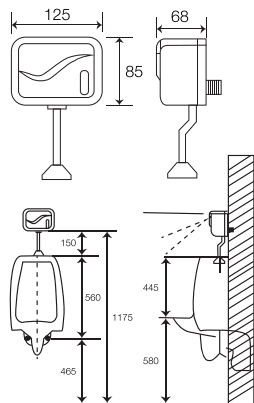

GM812AB

Xả tiểu nam cảm ứng
DC/AC - Sử dụng Pin và Điện 220V
KT: 125 x 68 x 85 mm
Giá: 2.400.000