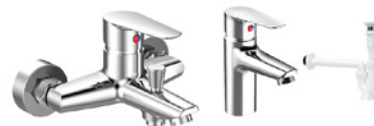

● SF535 + SF135 + SF817.1

Giá 4.110.000 VNĐ

3.420.000 VNĐ

Sen tắm + vòi chậu 1 lỗ nóng lạnh + Siphong