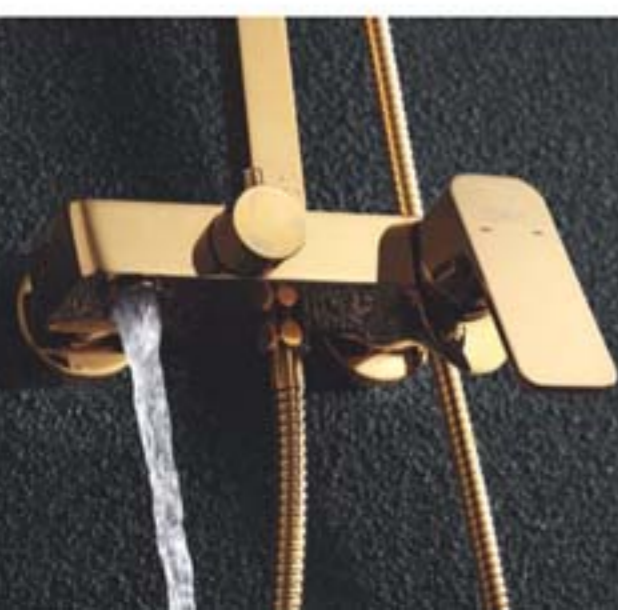

DK1430003

DK1432103

Vòi Lavabo 1 lỗ nóng lạnh mạ vàng
Hai đường nước + Dây cấp

3.020.000

DK1433203

Sen tắm nóng lạnh mạ vàng
+ Dây bát sen

5.395.000

DK1433703A01

Sen cây nóng lạnh mạ vàng
Có vòi xả

17.280.000

DK1432483

Vòi rửa bát nóng lạnh mạ vàng
Hai đường nước + Dây cấp

3.550.000