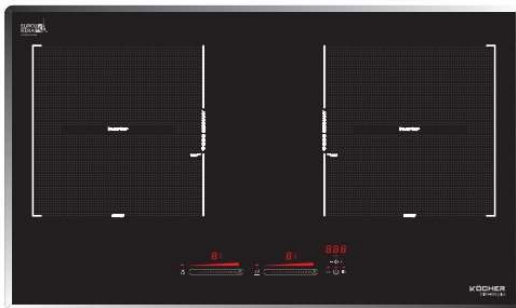

Nhà sx: E.G.O Elektro – Gerätebau GmbH, 75038 Orberdingen, Germany.