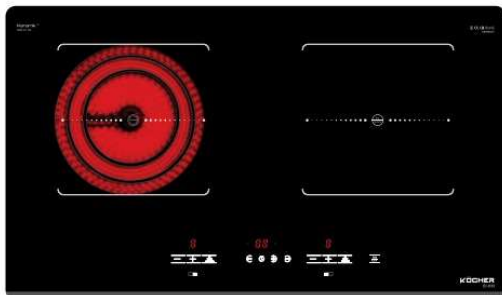

THÔNG SỐ KỸ THUẬT

Điện áp	220/50Hz		
Phải	1800W	booster	2000W
Trái	1800W	booster	2000W
Kích thước (D x R x C)	730 x 430 x 60mm		
Kích thước khoét lỗ	695 x 395mm		

TÍNH NĂNG SẢN PHẨM

Mặt kính Keramik nhập khẩu vát cạnh
Điều khiển 9 mức công suất
Chức năng iquick boiling nấu nhanh
Chức năng tự động ngắt bếp khi nước tràn
Vùng nấu bên từ tự nhận diện kích cỡ xoong nồi
Vùng nấu bên hồng ngoại có thể sử dụng tất cả các loại nồi
Hẹn giờ độc lập cho từng vùng nấu
Tiết kiệm điện năng

Đặc biệt: Chức năng đun liu liu, nấu cháo

TÍNH NĂNG AN TOÀN

Cảnh báo nhiệt dư vùng nấu Residual heat (H)
Tự động tắt bếp khi không có nồi Pot Detection
Tự động tắt bếp khi để quên Automatic switch off
Hệ thống tự tắt khi nhiệt độ quá cao Over heating shut off
Cảm biến chống tràn tự tắt. Automatic switch off
Khóa an toàn trẻ em Child lock.

Xuất xứ: Việt Nam