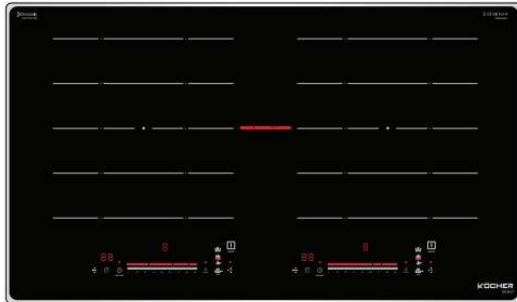

DI-617

Giá bán: 13.590.000vnd

THÔNG SỐ KỸ THUẬT

Điện áp	220/50Hz		
Phải	2000W	booster	2300W
Trái	2000W	booster	2300W
Kích thước (D x R x C)	730 x 430 x 60mm		
Kích thước khoét lỗ	690 x 390mm		

TÍNH NĂNG SẢN PHẨM

Mặt kính Keramik bo viền Aluminum

IGBT hãng Siemens Germany

Điều khiển tổ hợp phím Slider với 9 mức công suất

Chức năng chiên xào với 3 mức nhiệt độ khác nhau, linh hoạt

Chức năng giữ nhiệt REHEAT

Hẹn giờ độc lập cho từng vùng nấu.

Vùng nấu thông minh tự nhận diện kích cỡ xoong nồi

Công nghệ Inverter tiết kiệm điện năng

TÍNH NĂNG AN TOÀN

Cảnh báo nhiệt dư vùng nấu Residual heat (H)

Tự động tắt bếp khi không có nồi Pot Detection

Tự động tắt bếp khi để quên Automatic switch off

Hệ thống tự tắt khi quá áp, quá nhiệt Over heating shut off

Chức năng chống trào nước tự động ngắt

Tạm dừng Pause. Khóa an toàn trẻ em Child Lock.