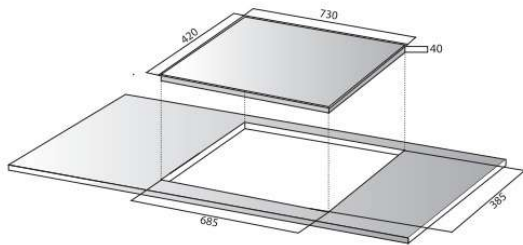

DI-801GE IPLUS

Giá bán: 21.550.000vnd

Xuất xứ: Germany (Đức)

THÔNG SỐ KỸ THUẬT

Điện áp	220/50Hz		
Phải	2300W	booster	3400W
Trái	2300W	booster	3400W
Kích thước (D x R x C)	730 x 420 x 40mm		
Kích thước khoét lỗ	685 x 385mm		