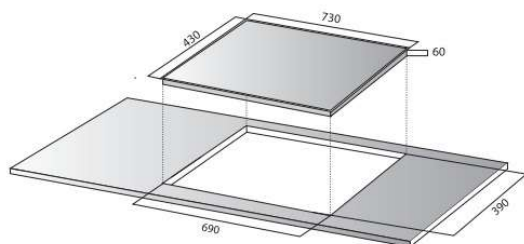

Xuất xứ: Malaysia

DI-608

Giá bán: 13.290.000vnd

THÔNG SỐ KỸ THUẬT

Điện áp	220/50Hz	
Phải	2000W	booster 2300W
Trái	2000W	booster 2300W
Kích thước (D x R x C)	730 x 430 x 60mm	
Kích thước khoét lỗ	690 x 390mm	