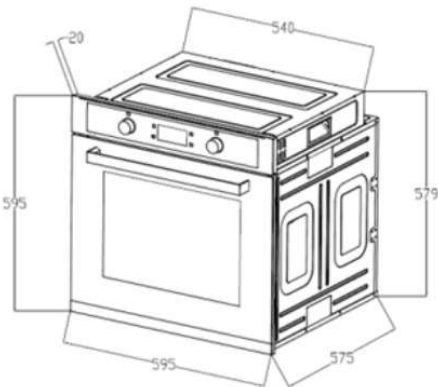

A++

KOEU-71S14F

Giá bán: 21.990.000vnd