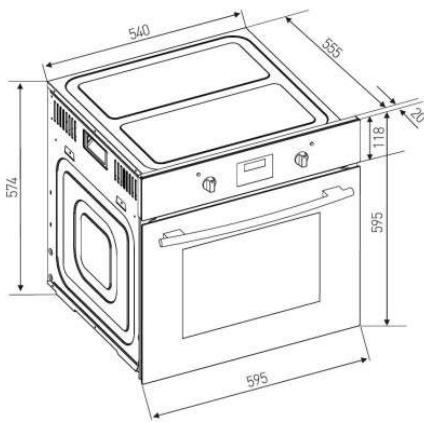

KOEU-68S08F

Giá bán: 16.590.000vnd