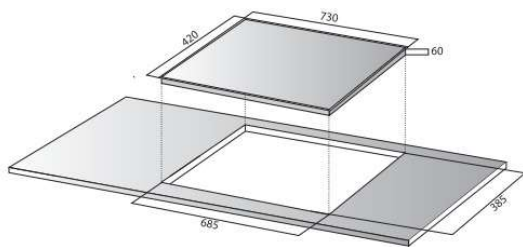

DI-802GE

Giá bán: 20.890.000vnd

Xuất xứ: Germany (Đức)

THÔNG SỐ KỸ THUẬT

Điện áp	220/50Hz		
Phải	2300W		
Trái	2300W	booster	3400W
Kích thước (D x R x C)	730 x 430 x 60mm		
Kích thước khoét lỗ	685 x 385mm		