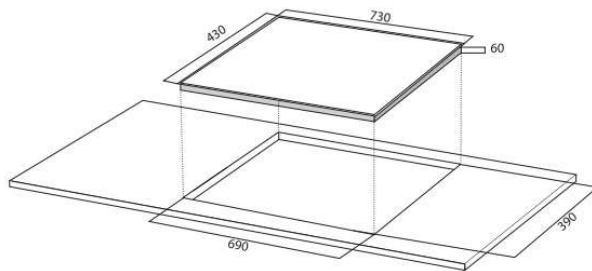

EGO Germany
Eurokera - Made in Thailand

THÔNG SỐ KỸ THUẬT

Điện áp	220/50Hz	
Trái	2200W	
Phải	2300W	booster 3000W
Kích thước (D x R x C)	730 x 430 x 60mm	
Kích thước khoét lỗ	690 x 390mm	

TÍNH NĂNG SẢN PHẨM