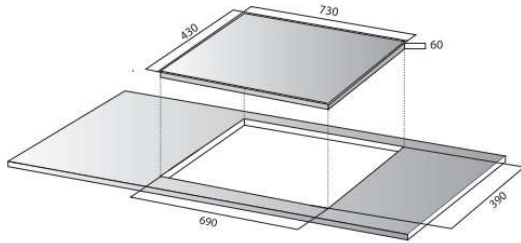

Xuất xứ: Korea (Hàn Quốc)

DI-333

Giá bán: 14.990.000vnd

THÔNG SỐ KỸ THUẬT

Điện áp	220/50Hz	
Phải	3000W	booster 3300W
Trái	2000W	booster 2200W
Kích thước (D x R x C)	730 x 430 x 60mm	
Kích thước khoét lỗ	690 x 390mm	