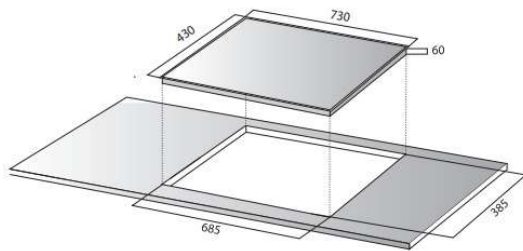

DI-881GE

Giá bán: 21.890.000vnd

Xuất xứ: Germany (Đức)

THÔNG SỐ KỸ THUẬT

Điện áp	220/50Hz		
Phải	2300W	booster	3400W
Trái	2300W	booster	3400W
Kích thước (D x R x C)	730 x 430 x 60mm		
Kích thước khoét lỗ	685 x 385mm		

TÍNH NĂNG SẢN PHẨM

Sử dụng 100% linh kiện EGO - Made in Germany
Mặt kính Schott Ceran vát cạnh - Made in Germany
Công nghệ Smart Inverter Tiết kiệm 38% điện năng
Tính năng nấu tăng nhiệt nhanh Heating up time
Phím điều khiển Slider 9 mức công suất
Hâm nóng thức ăn Warming ở nhiệt độ thích hợp
Vùng nấu từ tự nhận biết kích cỡ xoong nồi
Hẹn giờ độc lập cho từng vùng nấu đến 1 giờ 59 phút

TÍNH NĂNG AN TOÀN

Cảnh báo nhiệt dư vùng nấu Residual heat (H)
Tự động tắt bếp khi không có nồi Pot Detection
Khóa an toàn trẻ em Child lock, tạm dừng Pause
Tự động tắt bếp khi để quên Automatic switch off
Hệ thống tự tắt khi nhiệt độ quá cao Over heating shut off
Cảm biến chống tràn tự tắt Automatic switch off