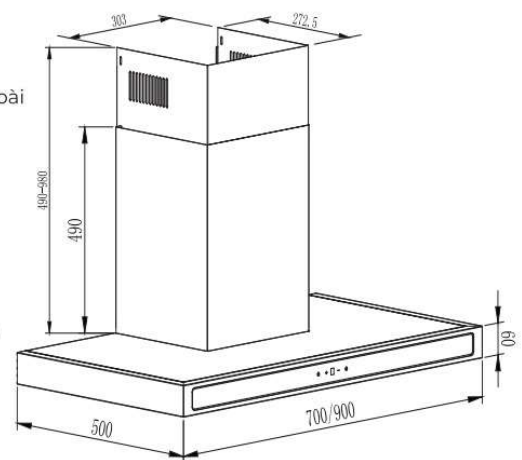

THÔNG TIN KỸ THUẬT

Ống thoát Ø150
Công suất motor: 220W
Công suất hút: 1800m³/h
Độ ồn: 46dba (Công nghệ Ultra Swing siêu êm)
Điện áp: 220v/50Hz
Kích thước: 700/900mm