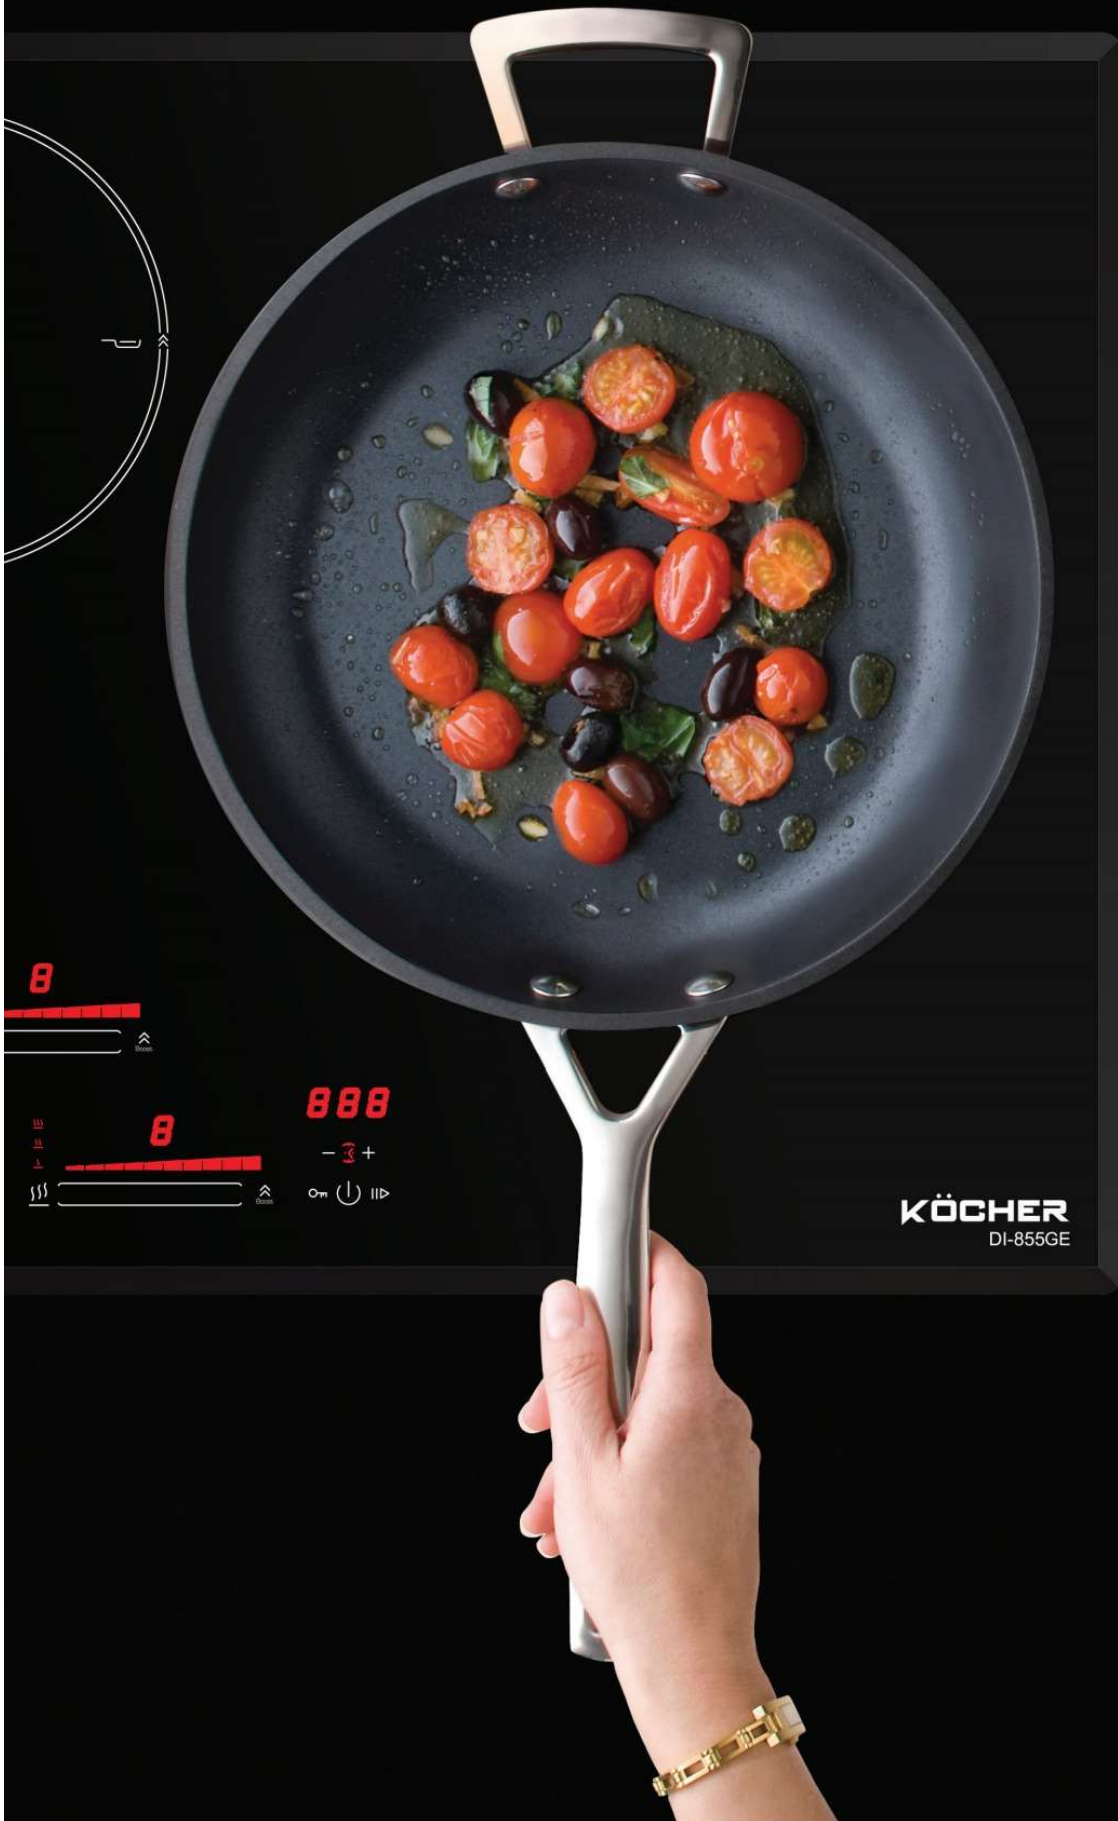

KÖCHER
DI-855GE