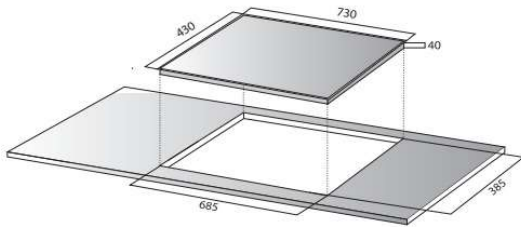

Khóa an toàn trẻ em Child Lock.

Nhà sx: E.G.O Elektro – Gerätebau GmbH, 75038 Orberdingen, Germany.

DIB4-888 Plus

Giá bán: 19.890.000vnd

THÔNG SỐ KỸ THUẬT

Điện áp	220/50Hz		
Phải	2300W	booster	3200W
Trái	2300W	booster	3200W
Kích thước (D x R x C)	730 x 430 x 40mm		
Kích thước khoét lỗ	685 x 385mm		