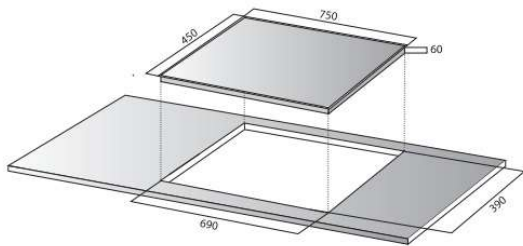

DI-733S

Giá bán: 17.500.000vnd

Xuất xứ:

Main board: EGO Germany

Slass ceramic: Eurokera - Made in Thailand

THÔNG SỐ KỸ THUẬT

Điện áp	220/50Hz		
Phải	2300W	booster	3000W
Trái	2300W		
Kích thước (D x R x C)	730 x 450 x 60mm		
Kích thước khoét lỗ	690 x 390mm		