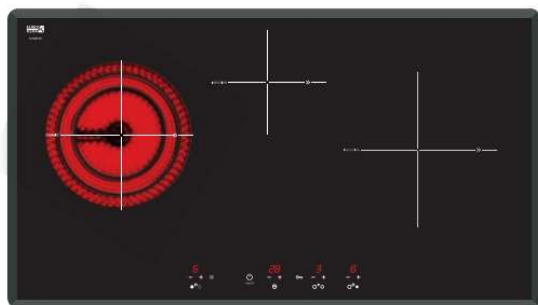

Mặt kính Eurokera vát cạnh - Made in France
Inverter tiết kiệm 35% điện năng
Điều khiển cảm ứng 9 mức công suất
Vùng nấu hồng ngoại kết hợp bên tử
Vùng nấu từ tự nhận biết kích cỡ xoong nồi
Bên hồng ngoại 2 vòng nhiệt riêng biệt
Chế độ hẹn giờ thời gian đến 99 phút