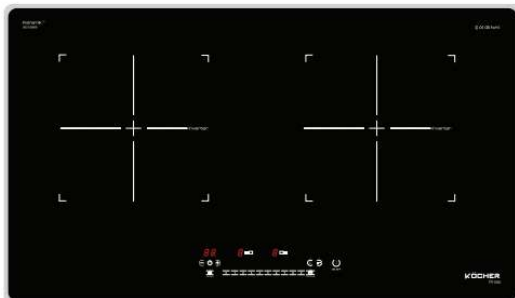

DI-688

Giá bán: 13.290.000vnd

THÔNG SỐ KỸ THUẬT

Điện áp	220/50Hz		
Phải	2000W	booster	2300W
Trái	2000W	booster	2300W
Kích thước (D x R x C)	730 x 420 x 60mm		
Kích thước khoét lỗ	695 x 395mm		

TÍNH NĂNG SẢN PHẨM

Mặt kính Keramik bo viền nhôm Aluminum
IGBT hãng Siemens Germany
Điều khiển tổ hợp phím Slider với 9 mức công suất
Chức năng tăng tốc khi đun nấu Booster
Chức năng giữ ấm Warming
Vùng nấu từ tự nhận biết kích cỡ xoong nồi
Hẹn giờ độc lập cho từng vùng nấu, thời gian hẹn 99 phút
Inverter tiết kiệm điện năng

TÍNH NĂNG AN TOÀN

Cảnh báo nhiệt dư vùng nấu Residual heat (H)
Tự động tắt bếp khi không có nồi Pot Detection
Tự động tắt bếp khi để quên Automatic switch off
Hệ thống tự tắt khi nhiệt độ quá cao Over heating shut off
Chức năng chống trào nước tự động ngắt
Khóa an toàn trẻ em Child lock.

Xuất xứ: Malaysia