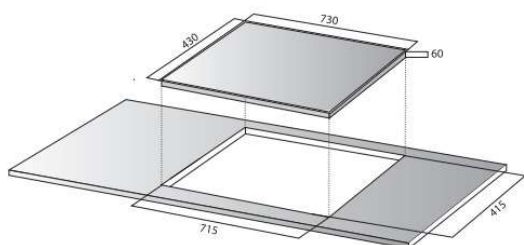

KÖCHER
DI-855GE

DI-336H

Giá bán: 14.690.000vnd

THÔNG SỐ KỸ THUẬT

Điện áp	220/50Hz		
Phải	2000W	booster	2400W
Trái	2000W	booster	2400W
Kích thước (D x R x C)	730 x 430 x 60mm		
Kích thước khoét lỗ	715 x 415mm		