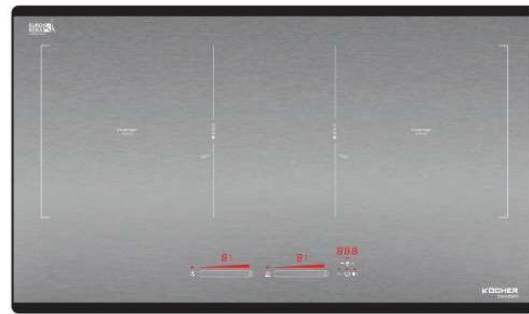

DIB4-888W

Giá bán: 18.500.000vnd

THÔNG SỐ KỸ THUẬT

Điện áp	220/50Hz		
Phải	2300W	booster	3000W
Trái	2300W	booster	3000W
Kích thước (D x R x C)	730 x 430 x 40mm		
Kích thước khoét lỗ	685 x 385mm		

DIB4-888MI

Giá bán: 16.690.000vnd

TÍNH NĂNG SẢN PHẨM

Mainboard 100% EGO-Made in Germany

Mặt kính Eurokera - Kera White cao cấp

Mặt kính Eurokera cao cấp công nghệ chống xước Brush partern

Điều khiển 9 mức công suất

Booster đến 3000W/ vùng nấu

Chức năng nổi bật: Rã đông trên bếp từ

Chức năng tự động tắt bếp khi nước tràn

Vùng nấu 2 bên từ tự nhận biết kích cỡ xoong nồi

Hẹn giờ độc lập cho từng vùng nấu đến 1 giờ 59 phút

Công nghệ Smart Inverter - tiết kiệm 38% điện năng

Chức năng sôi liu riu đáp ứng mọi nhu cầu nấu nướng

TÍNH NĂNG AN TOÀN

Cảnh báo nhiệt dư vùng nấu Residual heat (H)

Tự động tắt bếp khi không có nồi Pot Detection

Tự động tắt bếp khi để quên Automatic switch off

Hệ thống tự khi nhiệt độ quá cao Over heating shut off

Cảm biến chống trào nước tự động ngắt Auto water shut off.

Khóa an toàn trẻ em Child Lock.

Nhà sx: E.C.O Elektro – Gerätebau GmbH, 75038 Orberderdingen, Germany.