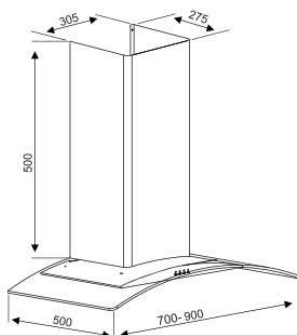

K-8370Pro (70cm/90cm)

Giá bán: 6.090.000 / 6.890.000vnd

ĐẶC TÍNH SẢN PHẨM

Hút mùi kiểu dáng kính cong
Chất liệu kính, inox cao cấp
Mặt kính cường lực sang trọng
Điều khiển phím ấn tốc độ
Lưới lọc Inox + than hoạt tính
Đèn chiếu sáng LED 4*1.5W
Lưới lọc 1*5 lớp lọc Aluminum
Than hoạt tính khử mùi
Motor bền bỉ vận hành siêu êm ái
Tiêu chuẩn Châu Âu A++

TÍNH NĂNG SẢN PHẨM

Hút 3 cấp độ linh hoạt
Có thể khử trực tiếp hoặc xả ngoài
Thiết kế gắn tường

THÔNG TIN KỸ THUẬT

Ống thoát Ø150
Công suất motor: 175W
Công suất hút: 1100m³/h
Độ ồn: 46dbA (Công nghệ Ultra Swing siêu êm)
Điện áp: 220v/50Hz
Kích thước: 700/900mm

Xuất xứ: Chính hãng