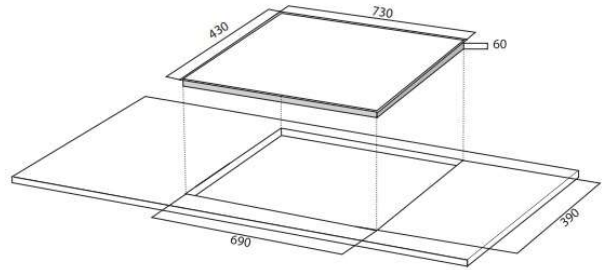

EI-737S

Giá bán: 17.500.000vnd

TÍNH NĂNG SẢN PHẨM

Mainboard - EGO Germany
Mặt kính Eurokera - France
Inverter - Tiết kiệm 35% điện năng
Điều khiển cảm ứng Slider với 9 mức công suất
Chức năng đun nấu tăng tốc Booster
Vùng nấu hồng ngoại kết hợp bên từ
Bên từ tự nhận biết kích cỡ xoong nồi
Bên hồng ngoại 2 vòng nhiệt riêng biệt
Hẹn giờ độc lập cho từng vùng nấu

THÔNG SỐ KỸ THUẬT

Điện áp	220/50Hz		
Trái	2200W		
Phải	2300W	booster	3000W
Kích thước (D x R x C)	730 x 430 x 60mm		
Kích thước khoét lỗ	690 x 390mm		

Xuất xứ:

EGO Germany
Eurokera - Made in Thailand

TÍNH NĂNG AN TOÀN

Cảnh báo nhiệt dư vùng nấu Residual heat (H)
Tự động tắt bếp khi không có nồi Pot Detection
Tự động tắt bếp khi để quên Automatic switch off
Hệ thống tự tắt khi nhiệt độ quá cao Over heating shut off
Cảm biến chống tràn tự tắt Automatic switch off
Khóa an toàn trẻ em Child lock.