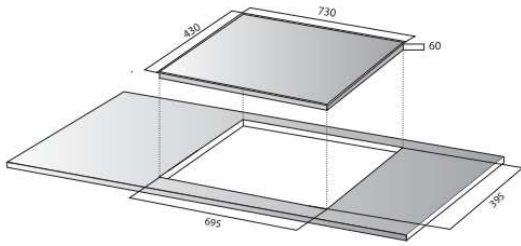

DI-633

Giá bán: 9.990.000vnd