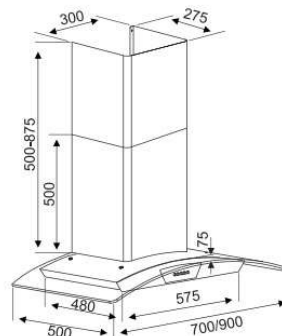

THÔNG TIN KỸ THUẬT

Ống thoát Ø150
Công suất motor: 195W
Công suất hút: 1400m³/h
Độ ồn: 46dba (Công nghệ Ultra Swing siêu êm)
Điện áp: 220v/50Hz
Kích thước: 700/900mm

Xuất xứ: Malaysia