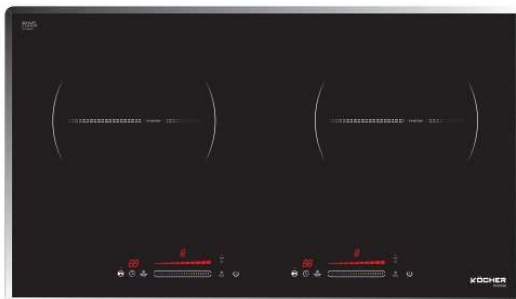

THÔNG SỐ KỸ THUẬT

Điện áp	220/50Hz		
Phải	2300W	booster	2400W
Trái	2300W	booster	2400W
Kích thước (D x R x C)	730 x 420 x 60mm		
Kích thước khoét lỗ	690 x 390mm		

TÍNH NĂNG SẢN PHẨM

Mặt kính Schott Ceran vát cạnh- Made in Germany
Phím điều khiển Slider 9 mức công suất
Chức năng đun nấu tăng tốc Booster
Vùng nấu từ tự nhận biết kích cỡ xoong nồi
Hẹn giờ độc lập cho từng vùng nấu lên đến 99 phút
Chức năng hâm Warming
Chức năng tạm dừng Pause
Inverter tiết kiệm 35% điện năng

TÍNH NĂNG AN TOÀN

Cảnh báo nhiệt dư vùng nấu Residual heat (H)
Tự động tắt bếp khi không có nồi Pot Detection
Khóa an toàn trẻ em Child lock. Tạm dừng Pause
Tự động tắt bếp khi để quên Automatic switch off
Hệ thống tự tắt khi nhiệt độ quá cao Over heating shut off
Cảm biến chống tràn tự tắt Automatic switch off