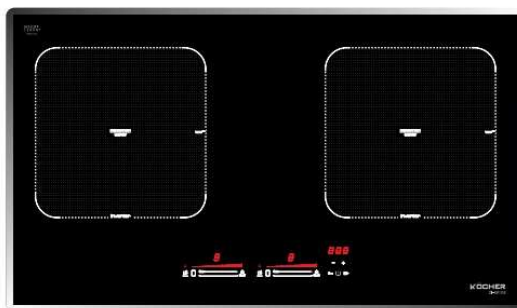

TÍNH NĂNG AN TOÀN

Cảnh báo nhiệt dư vùng nấu Residual heat (H)
Tự động tắt bếp khi không có nồi Pot Detection
Khóa an toàn trẻ em Child lock, tạm dừng Pause
Tự động tắt bếp khi để quên Automatic switch off
Hệ thống tự tắt khi nhiệt độ quá cao Over heating shut off
Cảm biến chống tràn tự tắt Automatic switch off