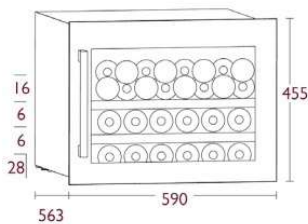

KWEU-1128B

Giá bán: 22.500.000vnd

TÍNH NĂNG VÀ THÔNG TIN SP

Tủ bảo quản rượu vang âm tủ
Điều khiển cảm ứng
Sức chứa: 28 chai (tiêu chuẩn Bordeaux 750ml)
Dung tích 62L. Nhiệt độ 5-20
Kính cường lực sang trọng
Giá kệ bằng gỗ sồi cao cấp.
Màn hình LED. Đèn UV diệt khuẩn
Bảo quản nhiệt độ rượu ngon tuyệt đối.
Làm lạnh bằng khí nén

THÔNG TIN KỸ THUẬT

Điện áp: 220-240V/ 50Hz
Công suất: 90W
KT (DxCXS): 590x455x563mm
Trọng lượng: 26.6kg
Chất làm lạnh/trọng lượng: R600a/18g
Độ ồn: 40dB

Xuất xứ: Chính hãng kocher

KWEU-1156B

Giá bán: 27.500.000vnd

TÍNH NĂNG VÀ THÔNG TIN SP

Tủ bảo quản rượu vang âm tủ/ độc lập.
Điều khiển cảm ứng
Sức chứa: 54 chai (tiêu chuẩn Bordeaux 750ml)
Dung tích 135L. Nhiệt độ 5-20
Kính cường lực sang trọng
Giá kệ bằng gỗ sồi cao cấp.
Màn hình LED. Đèn UV diệt khuẩn
Bảo quản nhiệt độ rượu ngon tuyệt đối.
Làm lạnh bằng khí nén

THÔNG TIN KỸ THUẬT

Điện áp: 220-240V/ 50Hz
Công suất: 80W
KT (DxCXS): 595x820x570mm
Trọng lượng: 40.5kg
Chất làm lạnh/trọng lượng: R600a/35g
Độ ồn: 40dB

Xuất xứ: Chính hãng kocher