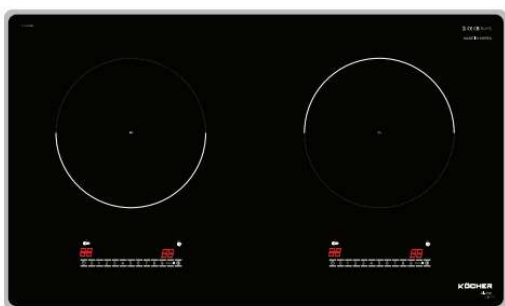

KÖCHER
DI-855GE

DI-336H

Giá bán: 14.690.000vnd

THÔNG SỐ KỸ THUẬT

Điện áp	220/50Hz		
Phải	2000W	booster	2400W
Trái	2000W	booster	2400W
Kích thước (D x R x C)	730 x 430 x 60mm		
Kích thước khoét lỗ	715 x 415mm		

TÍNH NĂNG SẢN PHẨM

Mặt kính Ceramic bo viền nhôm Aluminum- Made in Korea
Điều khiển 2 phím Slider với 9 mức công suất
Tăng tốc với chức năng Booster
Vùng nấu từ tự nhận biết kích cỡ xoong nồi
Hẹn giờ độc lập cho từng vùng nấu, thời gian hẹn 99 phút
Tiết kiệm điện năng đến 30%