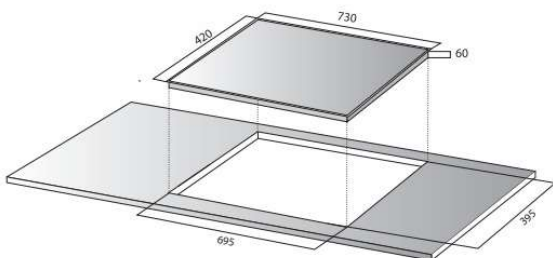

THÔNG SỐ KỸ THUẬT

Điện áp	220/50Hz		
Phải	2000W	booster	2300W
Trái	2000W	booster	2300W
Kích thước (D x R x C)	730 x 420 x 60mm		
Kích thước khoét lỗ	695 x 395mm		

TÍNH NĂNG SẢN PHẨM

Mặt kính Keramik bo viền nhôm Aluminum
IGBT hãng Siemens Germany
Điều khiển 2 phím Slider với 9 mức công suất
Tăng tốc với chức năng Booster
Chức năng giữ ấm Warming
Vùng nấu từ tự nhận biết kích cỡ xoong nồi
Hẹn giờ độc lập cho từng vùng nấu, thời gian hẹn 99 phút
Inverter tiết kiệm điện năng