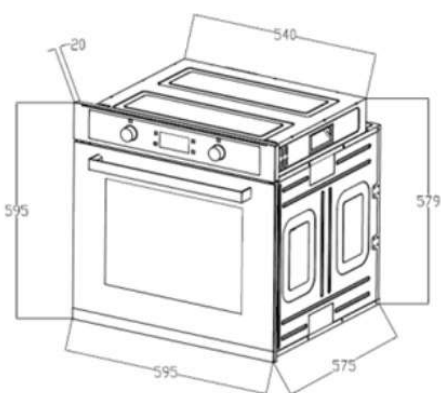

KOEU-71S13F

Giá bán: 19.090.000vnd