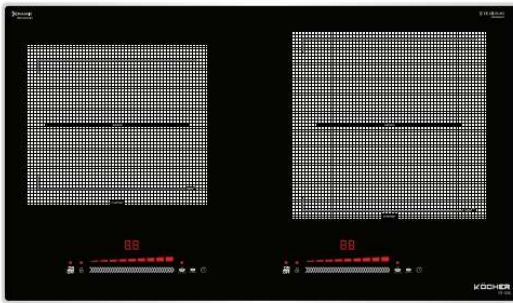

Mặt kính Keramik bo viền Aluminum.

Linh kiện Trino - Korea

Điều khiển 2 phím Slider với 9 mức công suất

Hẹn giờ độc lập cho từng vùng nấu, thời gian hẹn 99 phút

Chức năng warming giữ ấm thức ăn ở nhiệt độ thích hợp

Vùng nấu thông minh tự nhận diện kích cỡ xoong nồi

Công nghệ Inverter tiết kiệm điện năng

Mâm nhiệt kép công nghệ Big Zone XL 3300W.

TÍNH NĂNG AN TOÀN

Cảnh báo nhiệt dư vùng nấu Residual heat (H)

Tự động tắt bếp khi không có nồi Pot Detection