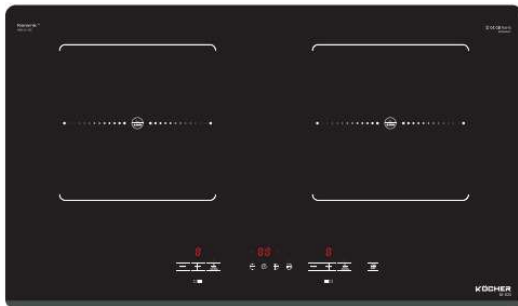

TÍNH NĂNG AN TOÀN

Cảnh báo nhiệt dư vùng nấu Residual heat (H)
Tự động tắt bếp khi không có nồi Pot Detection
Tự động tắt bếp khi để quên Automatic switch off
Hệ thống tự tắt khi nhiệt độ quá cao Over heating shut off
Chức năng chống trào nước tự động ngắt
Khóa an toàn trẻ em Child lock.

Xuất xứ: Việt Nam