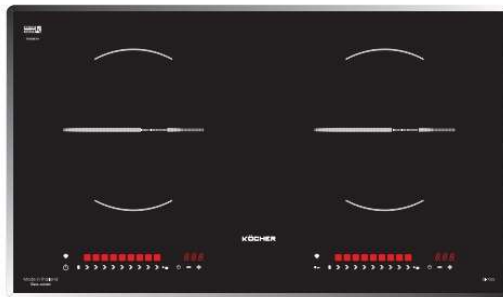

Xuất xứ:

Main board: EGO Germany

Slass ceramic: Eurokera - Made in Thailand

THÔNG SỐ KỸ THUẬT

Điện áp	220/50Hz		
Phải	2300W	booster	3000W
Trái	2300W		
Kích thước (D x R x C)	730 x 450 x 60mm		
Kích thước khoét lỗ	690 x 390mm		

TÍNH NĂNG SẢN PHẨM

Mainboard - EGO Germany

Mặt kính Eurokera - France

Điều khiển cảm ứng Slider với các mức công suất

Chức năng đun nấu tăng tốc Booster

Vùng nấu từ tự nhận biết kích cỡ xoong nồi

Hẹn giờ độc lập cho từng vùng nấu

Công nghệ Inverter tiết kiệm 35% điện năng

CHỨC NĂNG ĐẶC BIỆT

Hiển thị điện năng tiêu thụ sau khi đun nấu

Chương trình nấu cơm trên bếp từ (chỉ có ở bếp từ Kocher)

TÍNH NĂNG AN TOÀN

Cảnh báo nhiệt dư vùng nấu Residual heat (H)

Tự động tắt bếp khi không có nồi Pot Detection

Tự động tắt bếp khi để quên Automatic switch off

Hệ thống tự khi nhiệt độ quá cao Over heating shut off

Khóa an toàn trẻ em Child Lock.

Cảm biến chống tràn tự tắt Automatic switch off