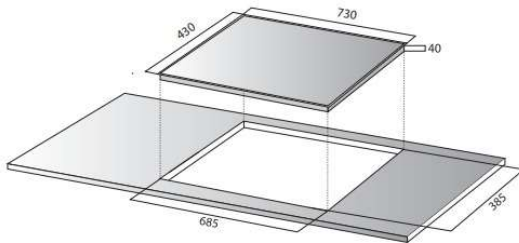

DIB4-888

Giá bán: 16.190.000vnd

THÔNG SỐ KỸ THUẬT

Điện áp	220/50Hz		
Phải	2300W	booster	3000W
Trái	2300W	booster	3000W
Kích thước (D x R x C)	730 x 430 x 40mm		
Kích thước khoét lỗ	685 x 385mm		

TÍNH NĂNG SẢN PHẨM