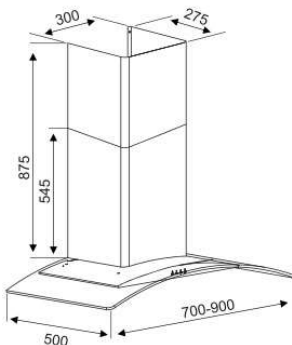

THÔNG TIN KỸ THUẬT

Ống thoát Ø150
Công suất motor: 175W
Công suất hút: 1100m³/h
Độ ồn: 46dba (Công nghệ Ultra Swing siêu êm)
Điện áp: 220v/50Hz
Kích thước: 700/900mm

Xuất xứ: Chính hãng