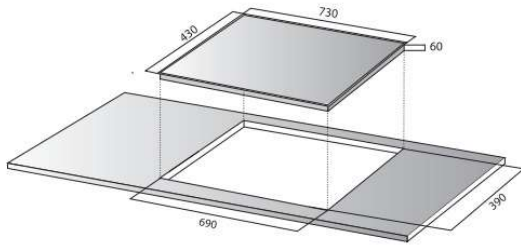

DI-330H

Giá bán: 13.990.000vnd