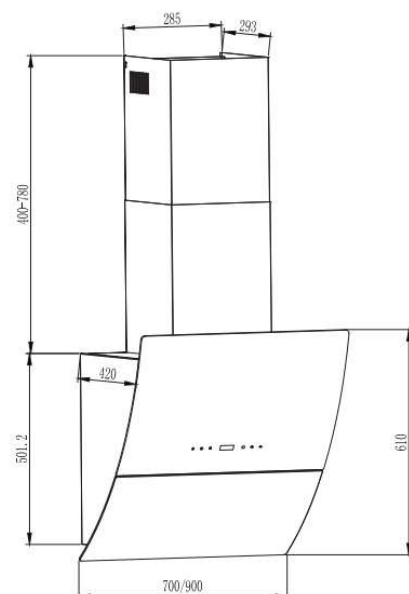

K-2080E (70cm/90cm)

Giá bán: 16.590.000 / 17.590.000vnd

ĐẶC TÍNH SẢN PHẨM

Hút mùi vát kính mở Auto
Chất liệu kính, inox cao cấp
Mặt kính cường lực sang trọng
Điều khiển cảm ứng 3 tốc độ
Màn hình LCD tính năng hiện đại
Lưới lọc Inox + than hoạt tính
Đèn chiếu sáng LED 4*3W
Lưới lọc 1*5 lớp lọc inox
Than hoạt tính khử mùi
Motor bền bỉ vận hành siêu êm ái
Tiêu chuẩn Châu Âu A++

Xuất xứ: Malaysia

TÍNH NĂNG SẢN PHẨM

Hút 3 cấp độ linh hoạt
Có thể khử trực tiếp hoặc xả ngoài
Hẹn giờ linh hoạt
Thiết kế Décor lắp áp tường

THÔNG TIN KỸ THUẬT

Ống thoát Ø150
Công suất motor: 220W
Công suất hút: 1800m³/h
Độ ồn: 46dba (Công nghệ Ultra Swing siêu êm)
Điện áp: 220v/50Hz
Kích thước: 700/900mm