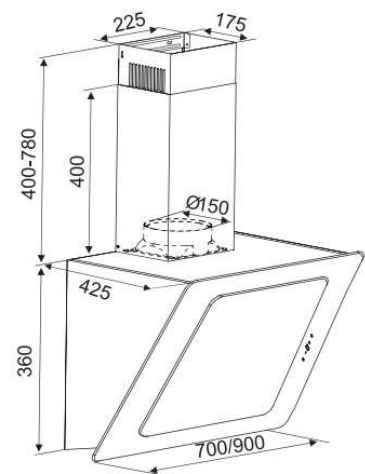

Xuất xứ: Malaysia

TÍNH NĂNG SẢN PHẨM

Hút 3 cấp độ linh hoạt
 Có thể khử trực tiếp hoặc xả ngoài
 Hẹn giờ linh hoạt
 Thiết kế Décor lắp áp tường

THÔNG TIN KỸ THUẬT

Ống thoát Ø150
 Công suất motor: 195W
 Công suất hút: 1400m³/h
 Độ ồn: 46dbA (Công nghệ Ultra Swing siêu êm)
 Điện áp: 220v/50Hz
 Kích thước: 700/900mm