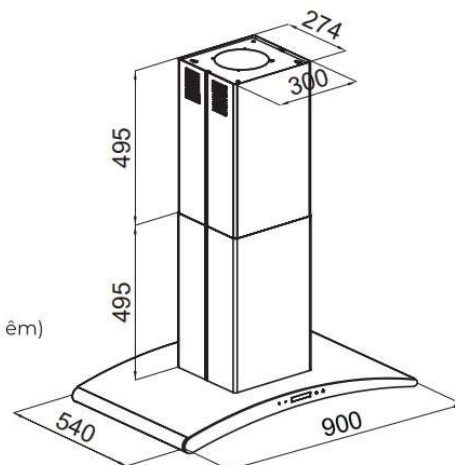

THÔNG TIN KỸ THUẬT

Ống thoát Ø150
Công suất motor: 195W
Công suất hút: 1400m³/h
Độ ồn: 46dba (Công nghệ Ultra Swing siêu êm)
Điện áp: 220v/50Hz
Kích thước: 900mm