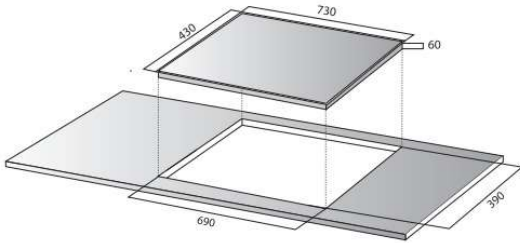

DI-617

Giá bán: 13.590.000vnd

THÔNG SỐ KỸ THUẬT

Điện áp	220/50Hz		
Phải	2000W	booster	2300W
Trái	2000W	booster	2300W
Kích thước (D x R x C)	730 x 430 x 60mm		
Kích thước khoét lỗ	690 x 390mm		

TÍNH NĂNG SẢN PHẨM

Mặt kính Keramik bo viền Aluminum

IGBT hãng Siemens Germany

Điều khiển tổ hợp phím Slider với 9 mức công suất

Chức năng chiên xào với 3 mức nhiệt độ khác nhau, linh hoạt

Chức năng giữ nhiệt REHEAT

Hẹn giờ độc lập cho từng vùng nấu.

Vùng nấu thông minh tự nhận diện kích cỡ xoong nồi

Công nghệ Inverter tiết kiệm điện năng

TÍNH NĂNG AN TOÀN

Cảnh báo nhiệt dư vùng nấu Residual heat (H)

Tự động tắt bếp khi không có nồi Pot Detection

Tự động tắt bếp khi để quên Automatic switch off

Hệ thống tự tắt khi quá áp, quá nhiệt Over heating shut off

Chức năng chống trào nước tự động ngắt

Tạm dừng Pause. Khóa an toàn trẻ em Child Lock.