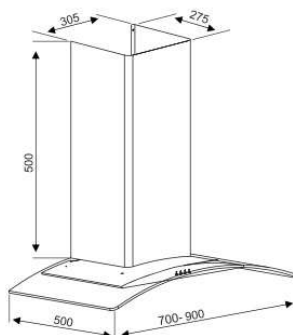

K-8370XS/8390XS (70cm/90cm)

Giá bán: 6.090.000 / 6.890.000vnd

ĐẶC TÍNH SẢN PHẨM

Hút mùi kiểu dáng kính cong
Chất liệu kính, inox cao cấp
Mặt kính cường lực sang trọng
Điều khiển phím ấn tốc độ
Lưới lọc Inox + than hoạt tính
Đèn chiếu sáng LED 4*1.5W
Lưới lọc 1*5 lớp lọc Aluminum
Than hoạt tính khử mùi
Motor bền bỉ vận hành siêu êm ái
Tiêu chuẩn Châu Âu A++

TÍNH NĂNG SẢN PHẨM

Hút 3 cấp độ linh hoạt
Có thể khử trực tiếp hoặc xả ngoài
Thiết kế gắn tường

THÔNG TIN KỸ THUẬT

Ống thoát Ø150
Công suất motor: 175W
Công suất hút: 1100m³/h
Độ ồn: 46dbA (Công nghệ Ultra Swing siêu êm)
Điện áp: 220v/50Hz
Kích thước: 700/900mm

Xuất xứ: Chính hãng

K-8370Pro (70cm/90cm)

Giá bán: 6.090.000 / 6.890.000vnd

ĐẶC TÍNH SẢN PHẨM

Hút mùi kiểu dáng kính cong
Chất liệu kính, inox cao cấp
Mặt kính cường lực sang trọng
Điều khiển phím ấn tốc độ
Lưới lọc Inox + than hoạt tính
Đèn chiếu sáng LED 4*1.5W
Lưới lọc 1*5 lớp lọc Aluminum
Than hoạt tính khử mùi
Motor bền bỉ vận hành siêu êm ái
Tiêu chuẩn Châu Âu A++

TÍNH NĂNG SẢN PHẨM

Hút 3 cấp độ linh hoạt
Có thể khử trực tiếp hoặc xả ngoài
Thiết kế gắn tường

THÔNG TIN KỸ THUẬT

Ống thoát Ø150
Công suất motor: 175W
Công suất hút: 1100m³/h
Độ ồn: 46dbA (Công nghệ Ultra Swing siêu êm)
Điện áp: 220v/50Hz
Kích thước: 700/900mm

Xuất xứ: Chính hãng