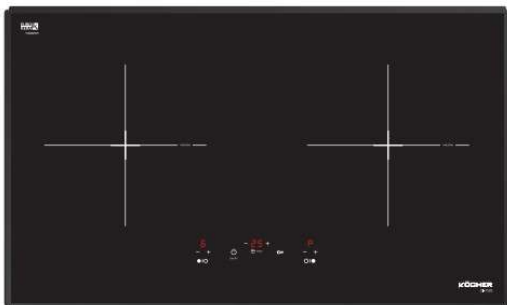

TÍNH NĂNG AN TOÀN

Cảnh báo nhiệt dư vùng nấu Residual heat (H)
Tự động tắt bếp khi không có nồi Pot Detection
Tự động tắt bếp khi để quên Automatic switch off
Hệ thống tự tắt khi nhiệt độ quá cao Over heating shut off
Khóa an toàn trẻ em Child Lock.