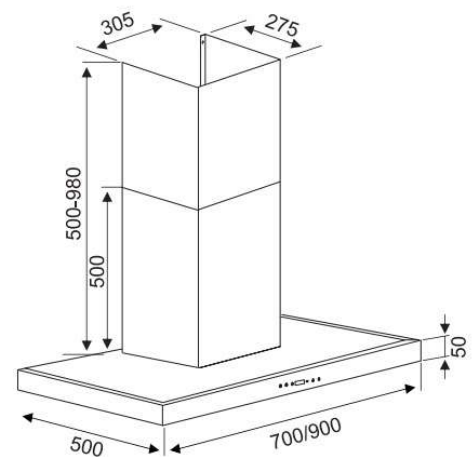

THÔNG TIN KỸ THUẬT

Ống thoát Ø150
Công suất motor: 195W
Công suất hút: 1400m³/h
Độ ồn: 46dba (Công nghệ Ultra Swing siêu êm)
Điện áp: 220v/50Hz
Kích thước: 700/900mm