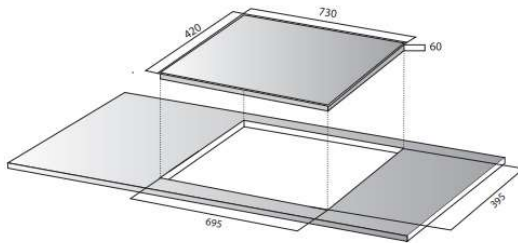

DI-688

Giá bán: 13.290.000vnd

THÔNG SỐ KỸ THUẬT

Điện áp	220/50Hz		
Phải	2000W	booster	2300W
Trái	2000W	booster	2300W
Kích thước (D x R x C)	730 x 420 x 60mm		
Kích thước khoét lỗ	695 x 395mm		

TÍNH NĂNG SẢN PHẨM

Mặt kính Keramik bo viền nhôm Aluminum
IGBT hãng Siemens Germany
Điều khiển tổ hợp phím Slider với 9 mức công suất
Chức năng tăng tốc khi đun nấu Booster
Chức năng giữ ấm Warming
Vùng nấu từ tự nhận biết kích cỡ xoong nồi
Hẹn giờ độc lập cho từng vùng nấu, thời gian hẹn 99 phút
Inverter tiết kiệm điện năng

TÍNH NĂNG AN TOÀN

Cảnh báo nhiệt dư vùng nấu Residual heat (H)
Tự động tắt bếp khi không có nồi Pot Detection
Tự động tắt bếp khi để quên Automatic switch off
Hệ thống tự tắt khi nhiệt độ quá cao Over heating shut off
Chức năng chống trào nước tự động ngắt
Khóa an toàn trẻ em Child lock.

Xuất xứ: Malaysia