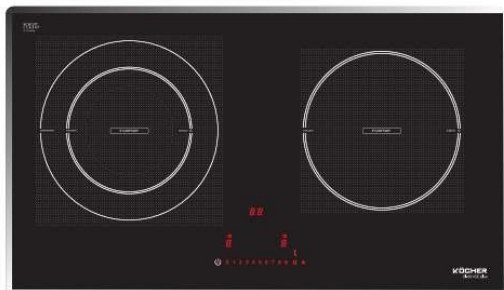

TÍNH NĂNG AN TOÀN

Cảnh báo nhiệt dư vùng nấu Residual heat (H)
Tự động tắt bếp khi không có nồi Pot Detection
Khóa an toàn trẻ em Child lock
Tự động tắt bếp khi để quên Automatic switch off
Hệ thống tự tắt khi nhiệt độ quá cao Over heating shut off
Cảm biến chống tràn tự tắt Automatic switch off