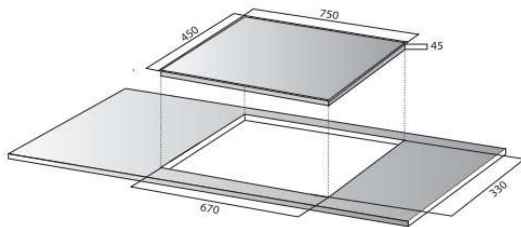

THÔNG SỐ KỸ THUẬT

Điện áp	220/50Hz		
Phải	2000W	booster	2300W
Trái	2000W	booster	2300W
Kích thước (D x R x C)	730 x 450 x 45mm		
Kích thước khoét lỗ	670 x 330mm		

TÍNH NĂNG SẢN PHẨM

Mặt kính Eurokera vát cạnh - Made in France
 Inverter tiết kiệm 35% điện năng
 Chức năng nấu tăng tốc Booster
 Vùng nấu 2 bên từ tự nhận biết kích cỡ xoong nồi
 Chế độ hẹn giờ linh hoạt đến 99 phút