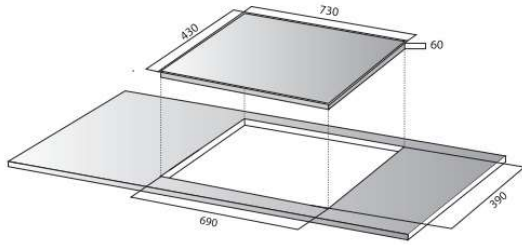

DI-338

Giá bán: 14.990.000vnd

THÔNG SỐ KỸ THUẬT

Điện áp	220/50Hz		
Phải	3000W	booster	3300W
Trái	2000W	booster	2200W
Kích thước (D x R x C)	730 x 430 x 60mm		
Kích thước khoét lỗ	690 x 390mm		

TÍNH NĂNG SẢN PHẨM