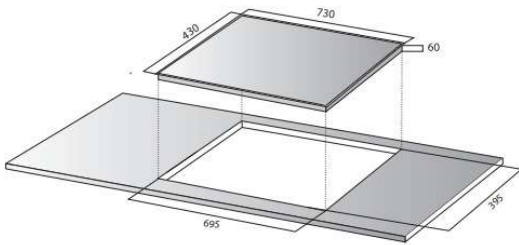

DI-628

Giá bán: 13.290.000vnd

THÔNG SỐ KỸ THUẬT

Điện áp	220/50Hz		
Phải	2000W	booster	2300W
Trái	2000W	booster	2300W
Kích thước (D x R x C)	730 x 430 x 60mm		
Kích thước khoét lỗ	695 x 395mm		

TÍNH NĂNG SẢN PHẨM

Mặt kính Keramik bo viền nhôm Aluminum
IGBT hãng Siemens Germany
Điều khiển 2 phím Slider với 9 mức công suất
Chức năng tăng tốc khi đun nấu Booster
Chức năng giữ ấm Warming
Vùng nấu từ tự nhận biết kích cỡ xoong nồi
Hẹn giờ độc lập cho từng vùng nấu, thời gian hẹn 99 phút
Inverter tiết kiệm điện năng

Đặc biệt: Chế độ sôi liu liu ở chế độ thấp nhất

TÍNH NĂNG AN TOÀN

Cảnh báo nhiệt dư vùng nấu Residual heat (H)
Tự động tắt bếp khi không có nồi Pot Detection
Tự động tắt bếp khi để quên Automatic switch off
Hệ thống tự tắt khi nhiệt độ quá cao Over heating shut off
Chức năng chống trào nước tự động ngắt
Khóa an toàn trẻ em Child lock.

Xuất xứ: Malaysia