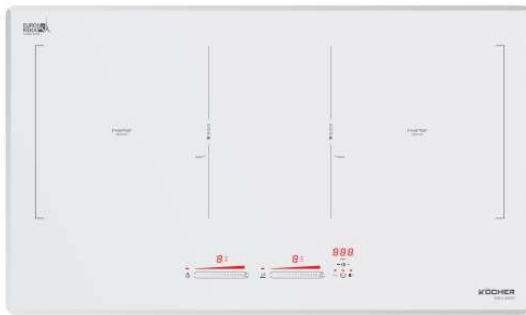

DIB4-888W

Giá bán: 18.500.000vnd

THÔNG SỐ KỸ THUẬT

Điện áp	220/50Hz		
Phải	2300W	booster	3000W
Trái	2300W	booster	3000W
Kích thước (D x R x C)	730 x 430 x 40mm		
Kích thước khoét lỗ	685 x 385mm		

DIB4-888MI

Giá bán: 16.690.000vnd

TÍNH NĂNG SẢN PHẨM

Mainboard 100% EGO-Made in Germany

Mặt kính Eurokera - Kera White cao cấp

Mặt kính Eurokera cao cấp công nghệ chống xước Brush partern

Điều khiển 9 mức công suất

Booster đến 3000W/ vùng nấu

Chức năng nổi bật: Rã đông trên bếp từ

Chức năng tự động tắt bếp khi nước tràn

Vùng nấu 2 bên từ tự nhận biết kích cỡ xoong nồi

Hẹn giờ độc lập cho từng vùng nấu đến 1 giờ 59 phút

Công nghệ Smart Inverter - tiết kiệm 38% điện năng

Chức năng sôi liu riu đáp ứng mọi nhu cầu nấu nướng

TÍNH NĂNG AN TOÀN

Cảnh báo nhiệt dư vùng nấu Residual heat (H)

Tự động tắt bếp khi không có nồi Pot Detection

Tự động tắt bếp khi để quên Automatic switch off

Hệ thống tự khi nhiệt độ quá cao Over heating shut off

Cảm biến chống trào nước tự động ngắt Auto water shut off.

Khóa an toàn trẻ em Child Lock.

Nhà sx: E.C.O Elektro – Gerätebau GmbH, 75038 Orberderdingen, Germany.