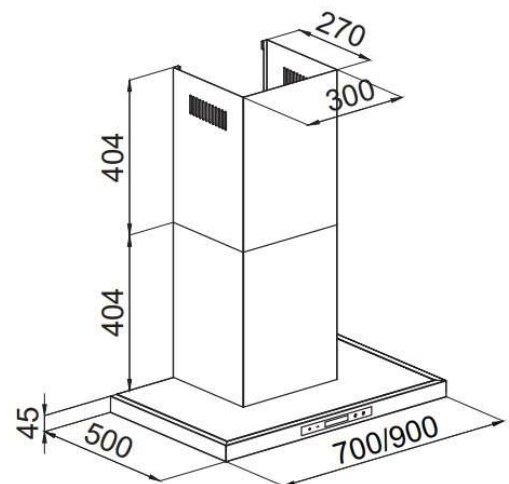

Xuất xứ: Malaysia

TÍNH NĂNG SẢN PHẨM

Hút 4 cấp độ linh hoạt
 Có thể khử trực tiếp hoặc xả ngoài
 Hẹn giờ linh hoạt
 Thiết kế Décor lắp gắn tường

THÔNG TIN KỸ THUẬT

Ống thoát Ø150
 Công suất motor: 195W
 Công suất hút: 1400m³/h
 Độ ồn: 46dbA (Công nghệ Ultra Swing siêu êm)
 Điện áp: 220v/50Hz
 Kích thước: 700/900mm