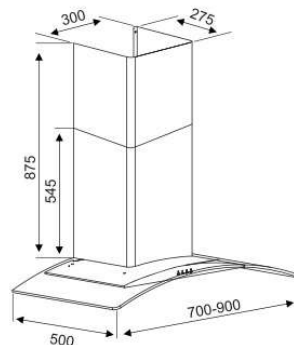

THÔNG TIN KỸ THUẬT

Ống thoát Ø150
Công suất motor: 175W
Công suất hút: 1100m³/h
Độ ồn: 46dba (Công nghệ Ultra Swing siêu êm)
Điện áp: 220v/50Hz
Kích thước: 700/900mm

Xuất xứ: Chính hãng