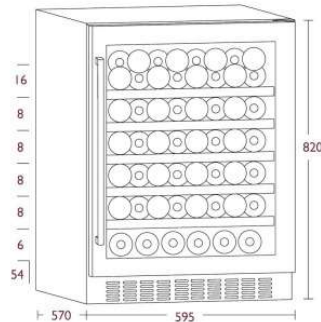

KWEU-1128B

Giá bán: 22.500.000vnd

TÍNH NĂNG VÀ THÔNG TIN SP

Tủ bảo quản rượu vang âm tủ
Điều khiển cảm ứng
Sức chứa: 28 chai (tiêu chuẩn Bordeaux 750ml)
Dung tích 62L. Nhiệt độ 5-20
Kính cường lực sang trọng
Giá kệ bằng gỗ sồi cao cấp.
Màn hình LED. Đèn UV diệt khuẩn
Bảo quản nhiệt độ rượu ngon tuyệt đối.
Làm lạnh bằng khí nén

THÔNG TIN KỸ THUẬT

Điện áp: 220-240V/ 50Hz
Công suất: 90W
KT (DxCXS): 590x455x563mm
Trọng lượng: 26.6kg
Chất làm lạnh/trọng lượng: R600a/18g
Độ ồn: 40dB

Xuất xứ: Chính hãng kocher

KWEU-1156B

Giá bán: 27.500.000vnd

TÍNH NĂNG VÀ THÔNG TIN SP

Tủ bảo quản rượu vang âm tủ/ độc lập.
Điều khiển cảm ứng
Sức chứa: 54 chai (tiêu chuẩn Bordeaux 750ml)
Dung tích 135L. Nhiệt độ 5-20
Kính cường lực sang trọng
Giá kệ bằng gỗ sồi cao cấp.
Màn hình LED. Đèn UV diệt khuẩn
Bảo quản nhiệt độ rượu ngon tuyệt đối.
Làm lạnh bằng khí nén

THÔNG TIN KỸ THUẬT

Điện áp: 220-240V/ 50Hz
Công suất: 80W
KT (DxCXS): 595x820x570mm
Trọng lượng: 40.5kg
Chất làm lạnh/trọng lượng: R600a/35g
Độ ồn: 40dB

Xuất xứ: Chính hãng kocher