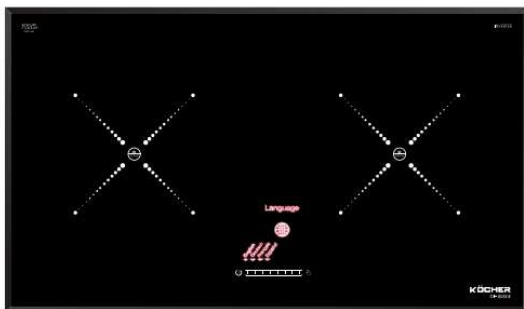

THÔNG SỐ KỸ THUẬT

Điện áp	220/50Hz		
Trái	2300W	booster	3700W
Phải	2300W	booster	3700W
Kích thước (D x R x C)	750 x 450 x 60mm		
Kích thước khoét lỗ	685 x 385mm		

TÍNH NĂNG SẢN PHẨM

Sử dụng 100% linh kiện EGO - Made in Germany
Mặt kính Schott Ceran - Made in Germany
Công nghệ G5 Smart Inverter, tiết kiệm 38% điện năng
Màn hình LCD ứng dụng trên bếp từ công nghệ cao
Phím điều khiển Slider 9 mức công suất
Hâm nóng thức ăn Warming ở nhiệt độ: 45°C, 65°C, 85°C
Thay đổi ngôn ngữ, điều chỉnh ánh sáng, màn hình, Volume
Chức năng chọn vùng nấu thông minh vượt trội
Vùng nấu từ tự nhận biết kích cỡ xoong nồi
Hẹn giờ độc lập cho từng vùng nấu đến 1 giờ 59 phút

TÍNH NĂNG AN TOÀN

Chức năng tạm dừng Pause
Cảnh báo nhiệt dư vùng nấu Residual heat (H)
Tự động tắt bếp khi không có nồi Pot Detection
Khóa an toàn trẻ em Child lock
Tự động tắt bếp khi để quên Automatic switch off
Hệ thống cảm biến chống tràn tự ngắt
Tự tắt khi nhiệt độ quá cao