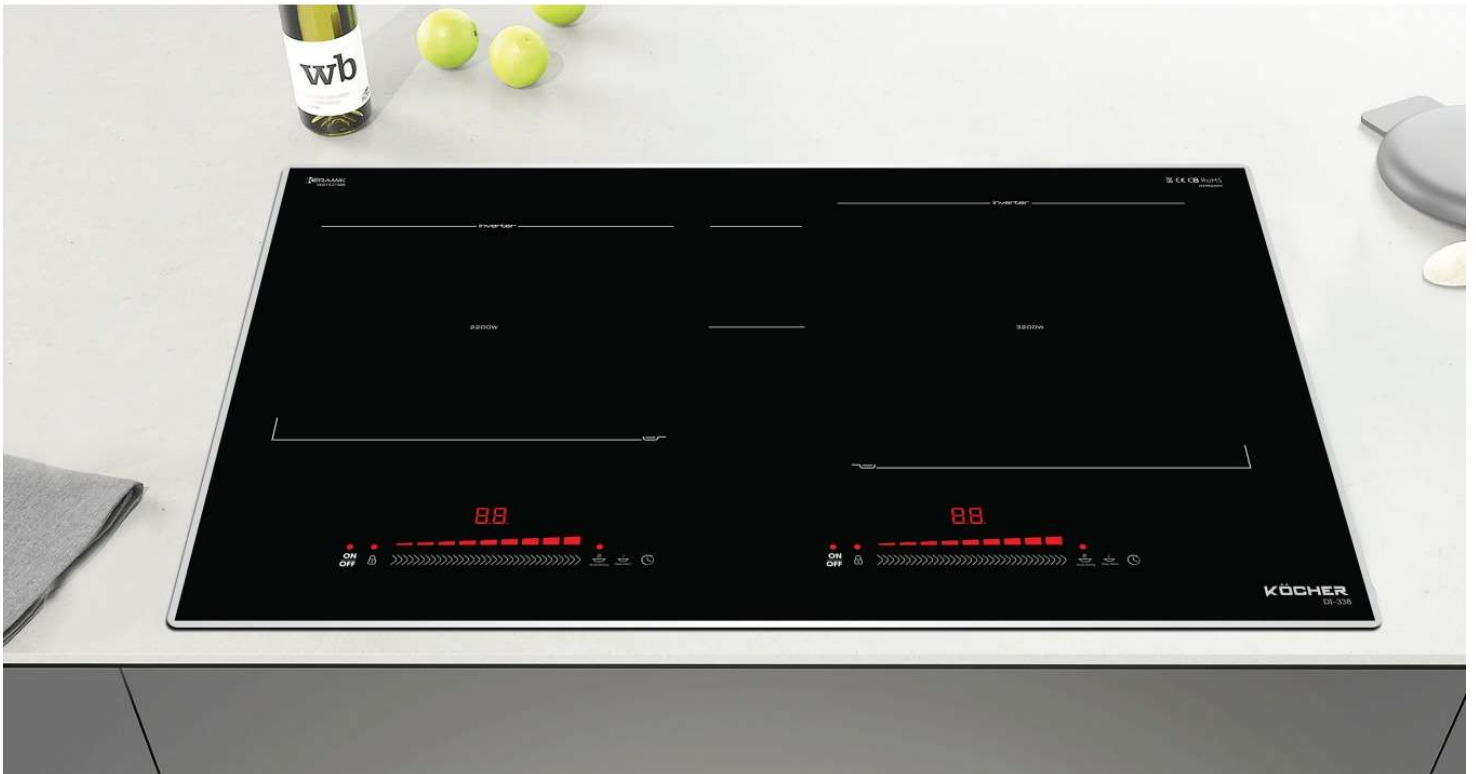

TÍNH NĂNG AN TOÀN

Cảnh báo nhiệt dư vùng nấu Residual heat (H)

Tự động tắt bếp khi không có nồi Pot Detection

Tự động tắt bếp khi để quên Automatic switch off

Hệ thống tự tắt khi quá áp, quá nhiệt Over heating shut off

Chức năng chống trào nước tự động ngắt

Khóa an toàn trẻ em Child Lock.

Xuất xứ: Korea