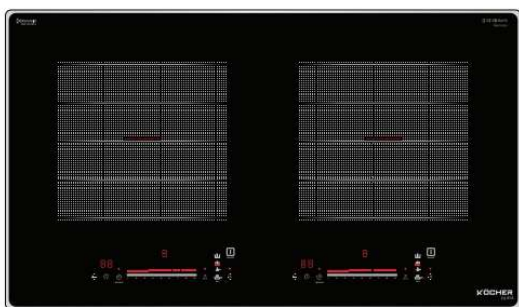

DI-615

Giá bán: 13.590.000vnd

THÔNG SỐ KỸ THUẬT

Điện áp	220/50Hz	
Phải	2000W	booster 2300W
Trái	2000W	booster 2300W
Kích thước (D x R x C)	730 x 430 x 60mm	
Kích thước khoét lỗ	690 x 390mm	

TÍNH NĂNG SẢN PHẨM

Mặt kính Keramik bo viền Aluminum

IGBT hãng Siemens Germany

Điều khiển tổ hợp phím Slider với 9 mức công suất

Chức năng chiên xào với 3 mức nhiệt độ khác nhau, linh hoạt

Chức năng giữ nhiệt REHEAT

Hẹn giờ độc lập cho từng vùng nấu.

Vùng nấu thông minh tự nhận diện kích cỡ xoong nồi

Công nghệ Inverter tiết kiệm điện năng

TÍNH NĂNG AN TOÀN

Cảnh báo nhiệt dư vùng nấu Residual heat (H)

Tự động tắt bếp khi không có nồi Pot Detection

Tự động tắt bếp khi để quên Automatic switch off

Hệ thống tự tắt khi quá áp, quá nhiệt Over heating shut off

Chức năng chống trào nước tự động ngắt

Tạm dừng Pause. Khóa an toàn trẻ em Child Lock.