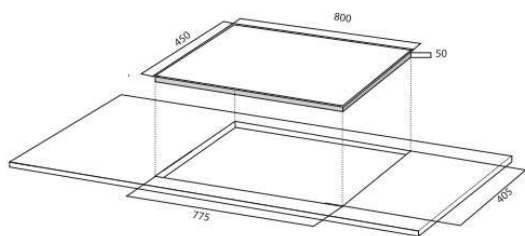

EI-763S

Giá bán: 22.600.000vnd

Xuất xứ: Spain (Tây Ban Nha)