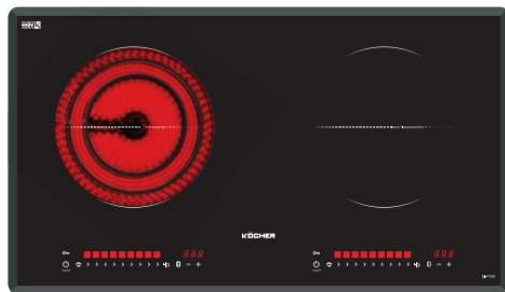

THÔNG SỐ KỸ THUẬT

Điện áp	220/50Hz	
Trái	2200W	
Phải	2300W	booster 3000W
Kích thước (D x R x C)	730 x 430 x 60mm	
Kích thước khoét lỗ	690 x 390mm	

TÍNH NĂNG SẢN PHẨM

Mainboard - EGO Germany
Mặt kính Eurokera - France
Inverter - Tiết kiệm 35% điện năng
Điều khiển cảm ứng Slider với 9 mức công suất
Chức năng đun nấu tăng tốc Booster
Vùng nấu hồng ngoại kết hợp bên tử
Bên tử tự nhận biết kích cỡ xoong nồi
Bên hồng ngoại 2 vòng nhiệt riêng biệt
Hẹn giờ độc lập cho từng vùng nấu

CHỨC NĂNG ĐẶC BIỆT

Hiển thị lượng tiêu thụ điện năng
Chương trình nấu cơm trên bếp tử (chỉ có ở Kocher)

TÍNH NĂNG AN TOÀN

Cảnh báo nhiệt dư vùng nấu Residual heat (H)
Tự động tắt bếp khi không có nồi Pot Detection
Tự động tắt bếp khi để quên Automatic switch off
Hệ thống tự tắt khi nhiệt độ quá cao Over heating shut off
Cảm biến chống tràn tự tắt Automatic switch off
Khóa an toàn trẻ em Child lock.