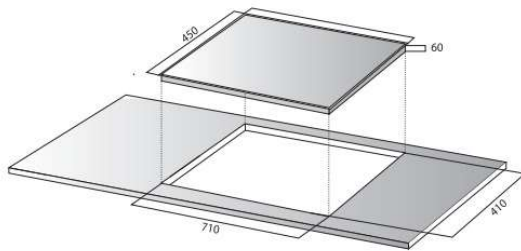

Giá bán: 28.290.000vnd

Xuất xứ: Germany (Đức)

THÔNG SỐ KỸ THUẬT

Điện áp	220/50Hz		
Phải	3800W	booster	5500W
Giữa	1400W	booster	1850W
Trái	2300W	booster	3000W
Kích thước (D x R x C)	750 x 450 x 60mm		
Kích thước khoét lỗ	710 x 410m		