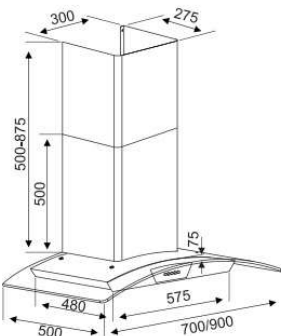

THÔNG TIN KỸ THUẬT

Ống thoát Ø150
Công suất motor: 195W
Công suất hút: 1400m³/h
Độ ồn: 46dba (Công nghệ Ultra Swing siêu êm)
Điện áp: 220v/50Hz
Kích thước: 700/900mm

Xuất xứ: Malaysia