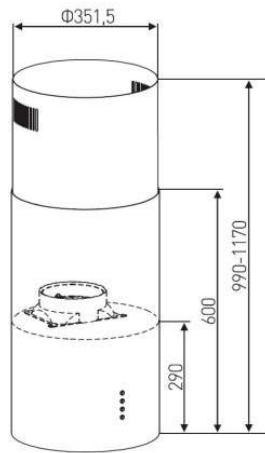

SERENA CXW - 188 BL

Giá bán: 17.500.000vnd

ĐẶC TÍNH SẢN PHẨM

Hút mùi đảo dạng ống
Chất liệu phủ Teflon cao cấp
Điều khiển điện tử 3 tốc độ
Lưới lọc Inox + Aluminum + than hoạt tính
Đèn chiếu sáng LED 2*1.5W
Lưới lọc 1*5 lớp lọc bằng Alu, inox
Than hoạt tính khử mùi
Motor bền bỉ vận hành siêu êm ái
Tiêu chuẩn Châu Âu A++

TÍNH NĂNG SẢN PHẨM

Hút 4 cấp độ linh hoạt
Có thể khử tuần hoàn hoặc xả ngoài.
Thiết kế Decor lắp đảo trần

THÔNG TIN KỸ THUẬT

Ống thoát Ø150
Công suất motor: 195W
Công suất hút: 1400m³/h
Độ ồn: 46dbA (Công nghệ Ultra Swing siêu êm)
Điện áp: 220v/50Hz
Kích thước: 350 x 990 x 1170mm

Xuất xứ: Malaysia.