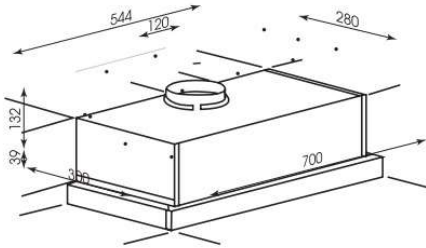

K-6270 (70cm/90cm)

Giá bán: 4.890.000vnd