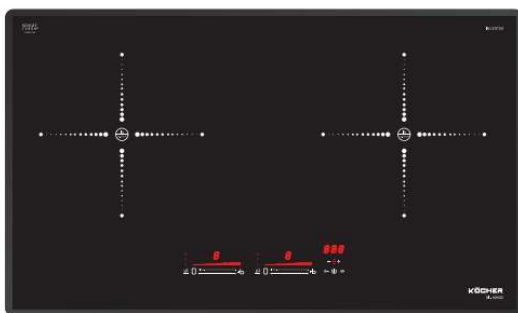

TÍNH NĂNG AN TOÀN

Cảnh báo nhiệt dư vùng nấu Residual heat (H)
Tự động tắt bếp khi không có nồi Pot Detection
Tự động tắt bếp khi để quên Automatic switch off
Hệ thống tự tắt khi quá áp, quá nhiệt Over heating shut off
Chức năng tạm dừng Pause
Chức năng cảm biến chống trào nước tự động ngắt Auto water shut off.
Khóa an toàn trẻ em Child Lock.