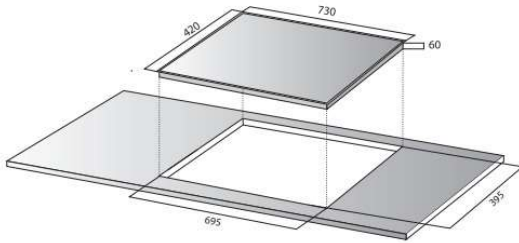

DI-616

Giá bán: 13.290.000vnd