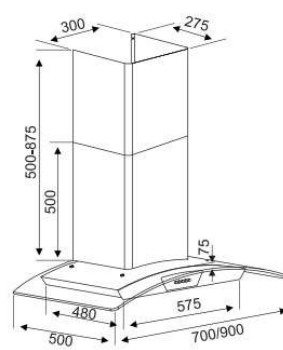

THÔNG TIN KỸ THUẬT

Ống thoát Ø150
Công suất motor: 195W
Công suất hút: 1400m³/h
Độ ồn: 46dbA (Công nghệ Ultra Swing siêu êm)
Điện áp: 220v/50Hz
Kích thước: 700/900mm

Xuất xứ: Malaysia