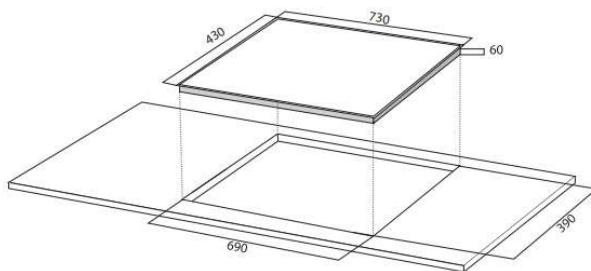

THÔNG SỐ KỸ THUẬT

Điện áp	220/50Hz		
Trái	2200W		
Phải	2300W	booster	3000W
Kích thước (D x R x C)	730 x 430 x 60mm		
Kích thước khoét lỗ	690 x 390mm		

TÍNH NĂNG SẢN PHẨM

Mainboard - EGO Germany
Mặt kính Eurokera - France
Inverter - Tiết kiệm 35% điện năng
Điều khiển cảm ứng Slider với 9 mức công suất
Chức năng đun nấu tăng tốc Booster
Vùng nấu hồng ngoại kết hợp bên từ
Bên từ tự nhận biết kích cỡ xoong nồi
Bên hồng ngoại 2 vòng nhiệt riêng biệt
Hẹn giờ độc lập cho từng vùng nấu