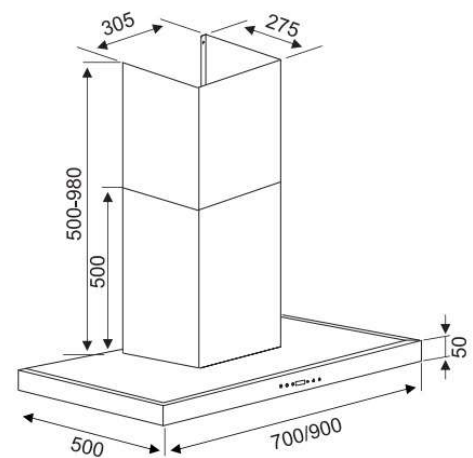

K-226 PLUS (70cm/90cm)

Giá bán: 15.690.000vnd

ĐẶC TÍNH SẢN PHẨM

Hút mùi kiểu dáng chữ T
Chất liệu kính, inox cao cấp
Mặt kính cường lực sang trọng
Điều khiển cảm ứng 3 tốc độ
Màn hình LCD tính năng hiện đại
Lưới lọc Inox + than hoạt tính
Đèn chiếu sáng LED 4*1.5W
Lưới lọc 1*5 lớp lọc inox
Than hoạt tính khử mùi
Motor bền bỉ vận hành siêu êm ái
Tiêu chuẩn Châu Âu A++

Xuất xứ: Malaysia

TÍNH NĂNG SẢN PHẨM

Hút 3 cấp độ linh hoạt
Có thể khử trực tiếp hoặc xả ngoài
Hẹn giờ linh hoạt
Thiết kế Décor lắp gắn tường

THÔNG TIN KỸ THUẬT

Ống thoát Ø150
Công suất motor: 195W
Công suất hút: 1400m³/h
Độ ồn: 46dba (Công nghệ Ultra Swing siêu êm)
Điện áp: 220v/50Hz
Kích thước: 700/900mm