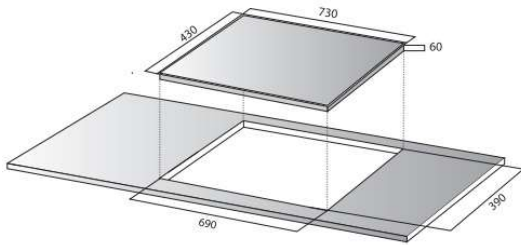

DI-339

Giá bán: 14.990.000vnd

THÔNG SỐ KỸ THUẬT

Điện áp	220/50Hz	
Phải	3000W	booster 3300W
Trái	2000W	booster 2200W
Kích thước (D x R x C)	730 x 430 x 60mm	
Kích thước khoét lỗ	690 x 390mm	

TÍNH NĂNG SẢN PHẨM

Mặt kính Keramik bo viền Aluminum.

Linh kiện Trino - Korea

Điều khiển 2 phím Slider với 9 mức công suất

Hẹn giờ độc lập cho từng vùng nấu, thời gian hẹn 99 phút

Chức năng warming giữ ấm thức ăn ở nhiệt độ thích hợp

Vùng nấu thông minh tự nhận diện kích cỡ xoong nồi

Công nghệ Inverter tiết kiệm điện năng

Mâm nhiệt kép công nghệ Big Zone XL 3300W.