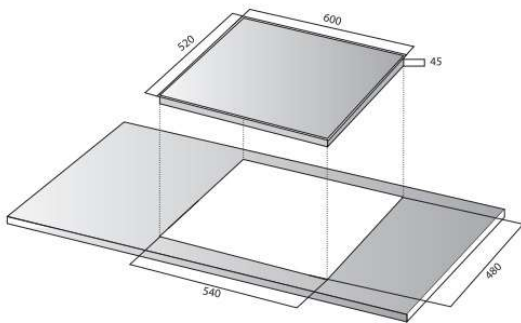

DI-753S

Giá bán: 23.600.000vnd

Xuất xứ: Spain (Tây Ban Nha)

THÔNG SỐ KỸ THUẬT

Điện áp	220/50Hz
Trái	3600W
Phải trên	2200W
Phải dưới	1600W
Kích thước (D x R x C)	600 x 520 x 45mm
Kích thước khoét lỗ	540 x 480mm

TÍNH NĂNG SẢN PHẨM

Mặt kính Schott Ceran - Made in Germany
Inverter tiết kiệm 35% điện năng
Phím điều khiển cảm ứng Slider 9 mức công suất
Chức năng đun nấu tăng tốc Booster
Vùng nấu 3 bên tử tự nhận biết kích cỡ xoong nồi
Chế độ hẹn giờ linh hoạt đến 99 phút

TÍNH NĂNG AN TOÀN

Cảnh báo nhiệt dư vùng nấu Residual heat (H)
Tự động tắt bếp khi không có nồi Pot Detection
Khóa an toàn trẻ em Child lock. Tạm dừng Pause
Tự động tắt bếp khi để quên Automatic switch off
Hệ thống tự tắt khi nhiệt độ quá cao Over heating shut off