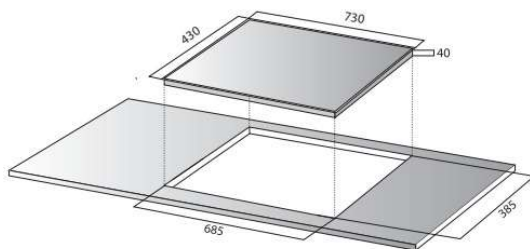

DIB4-888W

Giá bán: 18.500.000vnd

THÔNG SỐ KỸ THUẬT

Điện áp	220/50Hz		
Phải	2300W	booster	3000W
Trái	2300W	booster	3000W
Kích thước (D x R x C)	730 x 430 x 40mm		
Kích thước khoét lỗ	685 x 385mm		

DIB4-888MI