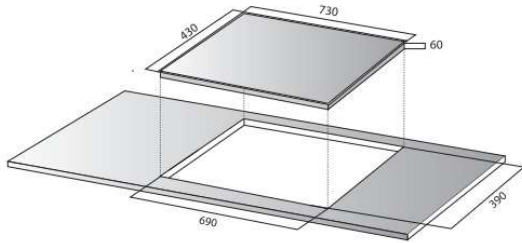

Kích thước khoét lỗ 690 x 390mm

TÍNH NĂNG SẢN PHẨM

Mặt kính Keramik bo viền Aluminum

IGBT hãng Siemens Germany

Điều khiển tổ hợp phím Slider với 9 mức công suất

Chức năng tăng tốc khi đun nấu Booster

Chức năng warming giữ ấm thức ăn ở nhiệt độ thích hợp