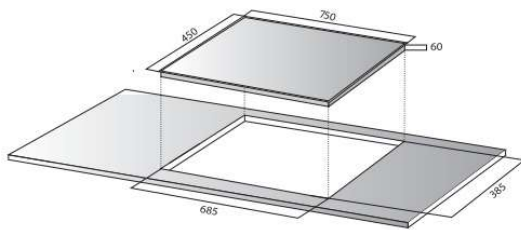

DI-808GE

Giá bán: 35.080.000vnd

Xuất xứ: Germany (Đức)

THÔNG SỐ KỸ THUẬT

Điện áp	220/50Hz		
Trái	2300W	booster	3700W
Phải	2300W	booster	3700W
Kích thước (D x R x C)	750 x 450 x 60mm		
Kích thước khoét lỗ	685 x 385mm		