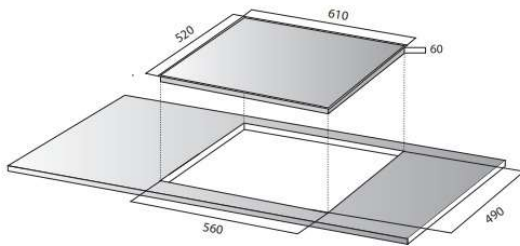

DI-866GE

Giá bán: 42.590.000vnd

Xuất xứ: Germany (Đức)

THÔNG SỐ KỸ THUẬT

Điện áp	220/50Hz		
Trái trên	2100W	booster	3000W
Trái dưới	2100W	booster	3000W
Phải trên	2100W	booster	3000W
Phải dưới	2100W	booster	3000W
Kích thước (D x R x C)	610 x 520 x 60mm		
Kích thước khoét lỗ	560 x 490mm		