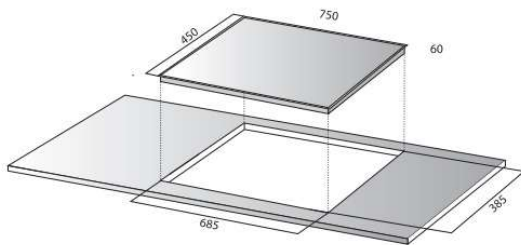

DI-806GE02

Giá bán: 23.490.000vnd

Xuất xứ: Germany (Đức)

THÔNG SỐ KỸ THUẬT

Điện áp	220/50Hz	
Phải	2300W	booster 3700W
Trái	2300W	booster 3700W
Kích thước (D x R x C)	750 x 450 x 60mm	
Kích thước khoét lỗ	685 x 385mm	