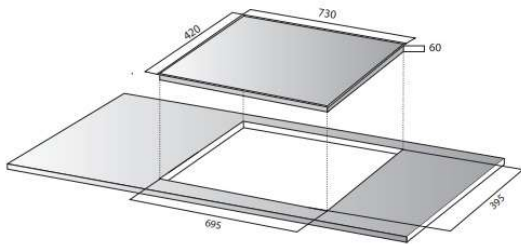

THÔNG SỐ KỸ THUẬT

Điện áp	220/50Hz		
Phải	1800W	booster	2000W
Trái	1800W	booster	2000W
Kích thước (D x R x C)	730 x 430 x 60mm		
Kích thước khoét lỗ	695 x 395mm		

TÍNH NĂNG SẢN PHẨM

Mặt kính Keramik nhập khẩu vát cạnh
Điều khiển 9 mức công suất
Chức năng iquick boiling nấu nhanh
Chức năng tự động ngắt bếp khi nước tràn
Vùng nấu bên từ tự nhận diện kích cỡ xoong nồi
Vùng nấu bên hồng ngoại có thể sử dụng tất cả các loại nồi
Hẹn giờ độc lập cho từng vùng nấu
Tiết kiệm điện năng

Đặc biệt: Chức năng đun liu liu, nấu cháo

TÍNH NĂNG AN TOÀN

Cảnh báo nhiệt dư vùng nấu Residual heat (H)
Tự động tắt bếp khi không có nồi Pot Detection
Tự động tắt bếp khi để quên Automatic switch off
Hệ thống tự tắt khi nhiệt độ quá cao Over heating shut off
Cảm biến chống tràn tự tắt. Automatic switch off
Khóa an toàn trẻ em Child lock.

Xuất xứ: Việt Nam