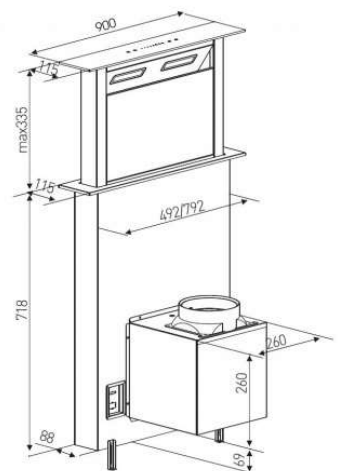

Xuất xứ: Malaysia

TÍNH NĂNG SẢN PHẨM

Hút 4 cấp độ siêu linh hoạt
 Có thể khử tuần hoàn hoặc xả ngoài.
 Thiết kế Decor âm bàn hiện đại.

THÔNG TIN KỸ THUẬT

Ống thoát Ø150
 Công suất motor: 195W
 Công suất hút: 1400m³/h
 Độ ồn: 46dba (Công nghệ Ultra Swing siêu êm)
 Điện áp: 220v/50Hz
 Kích thước: 900mm