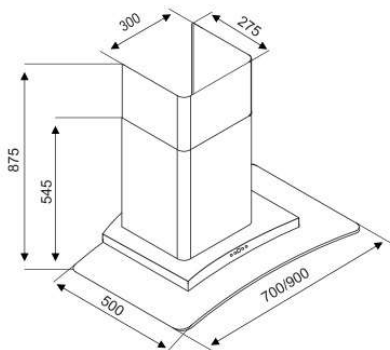

THÔNG TIN KỸ THUẬT

Ống thoát Ø150
Công suất motor: 195W
Công suất hút: 1400m³/h
Độ ồn: 46dbA (Công nghệ Ultra Swing siêu êm)
Điện áp: 220v/50Hz
Kích thước: 700/900mm

Xuất xứ: Malaysia