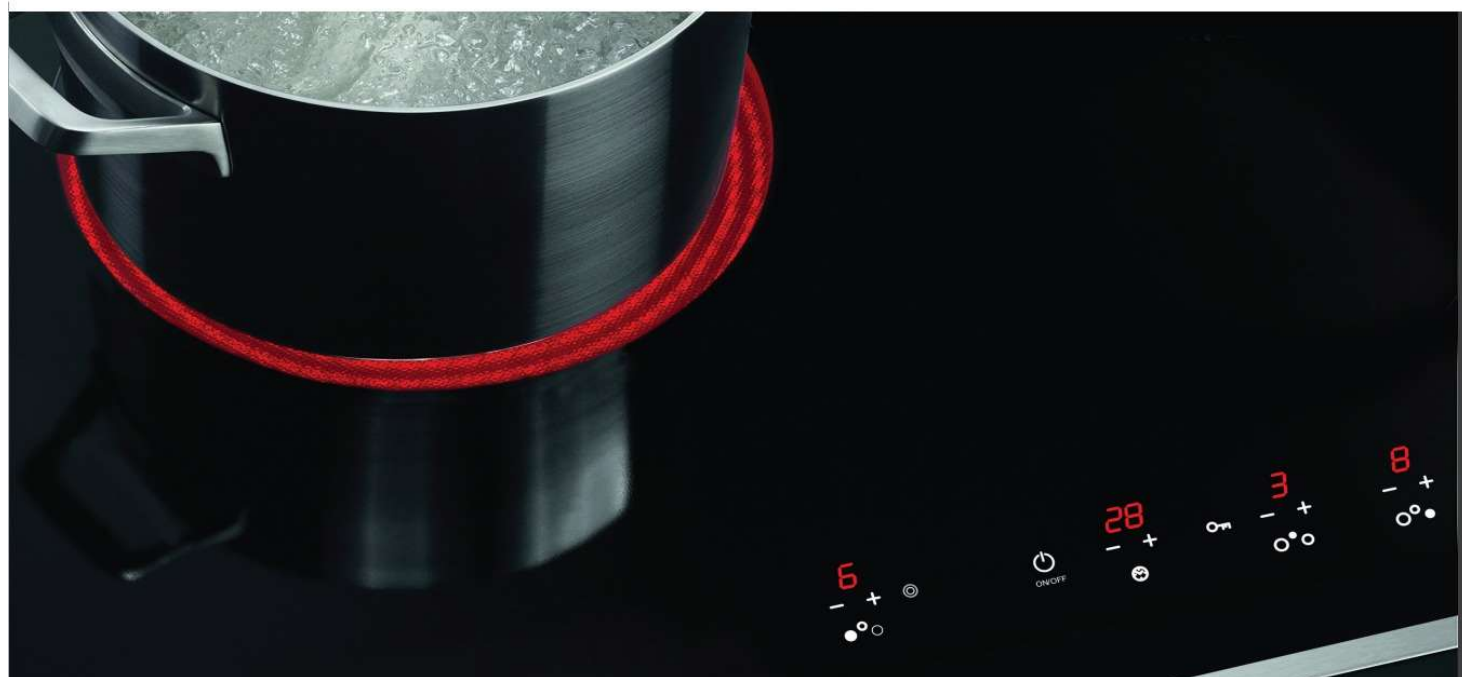

EI-763S

Giá bán: 22.600.000vnd

Xuất xứ: Spain (Tây Ban Nha)

THÔNG SỐ KỸ THUẬT

Điện áp	220/50Hz
Trái	2200W
Giữa	1600W
Phải	2000W
Kích thước (D x R x C)	800 x 450 x 50mm
Kích thước khoét lỗ	775 x 405mm

TÍNH NĂNG SẢN PHẨM

Mặt kính Eurokera vát cạnh - Made in France
Inverter tiết kiệm 35% điện năng
Điều khiển cảm ứng 9 mức công suất
Vùng nấu hồng ngoại kết hợp bên tử
Vùng nấu từ tự nhận biết kích cỡ xoong nồi
Bên hồng ngoại 2 vòng nhiệt riêng biệt
Chế độ hẹn giờ thời gian đến 99 phút

TÍNH NĂNG AN TOÀN

Cảnh báo nhiệt dư vùng nấu Residual heat (H)
Tự động tắt bếp khi không có nồi Pot Detection
Tự động tắt bếp khi để quên Automatic switch off
Hệ thống tự tắt khi nhiệt độ quá cao Over heating shut off
Khóa an toàn trẻ em Child lock.