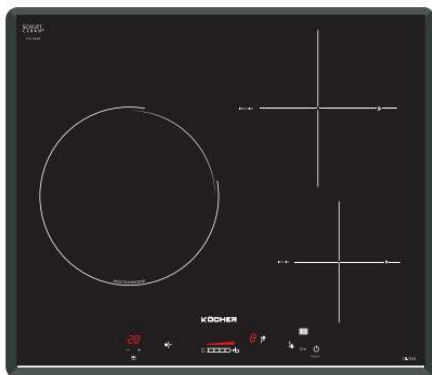

TÍNH NĂNG AN TOÀN

Cảnh báo nhiệt dư vùng nấu Residual heat (H)
Tự động tắt bếp khi không có nồi Pot Detection
Khóa an toàn trẻ em Child lock. Tạm dừng Pause
Tự động tắt bếp khi để quên Automatic switch off
Hệ thống tự tắt khi nhiệt độ quá cao Over heating shut off