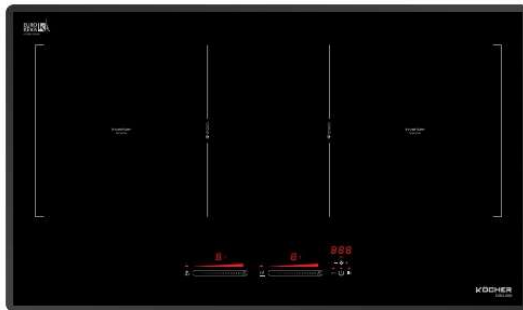

DIB4-888

Giá bán: 16.190.000vnd

THÔNG SỐ KỸ THUẬT

Điện áp	220/50Hz		
Phải	2300W	booster	3000W
Trái	2300W	booster	3000W
Kích thước (D x R x C)	730 x 430 x 40mm		
Kích thước khoét lỗ	685 x 385mm		

TÍNH NĂNG SẢN PHẨM