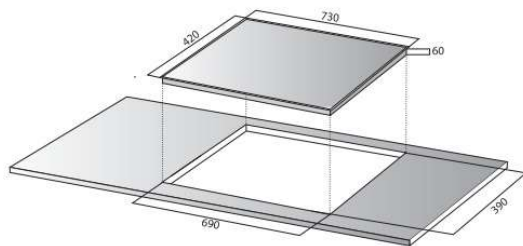

DI-833GE

Giá bán: 19.290.000vnd

 Xuất xứ: Germany (Đức)

THÔNG SỐ KỸ THUẬT

Điện áp	220/50Hz		
Phải	2300W	booster	2400W
Trái	2300W	booster	2400W
Kích thước (D x R x C)	730 x 420 x 60mm		
Kích thước khoét lỗ	690 x 390mm		