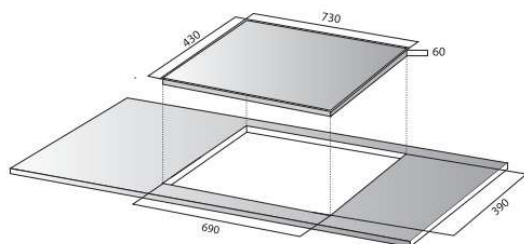

DI-615

Giá bán: 13.590.000vnd

THÔNG SỐ KỸ THUẬT

Điện áp	220/50Hz	
Phải	2000W	booster 2300W
Trái	2000W	booster 2300W
Kích thước (D x R x C)	730 x 430 x 60mm	
Kích thước khoét lỗ	690 x 390mm	

TÍNH NĂNG SẢN PHẨM

Mặt kính Keramik bo viền Aluminum

IGBT hãng Siemens Germany

Điều khiển tổ hợp phím Slider với 9 mức công suất

Chức năng chiên xào với 3 mức nhiệt độ khác nhau, linh hoạt

Chức năng giữ nhiệt REHEAT

Hẹn giờ độc lập cho từng vùng nấu.

Vùng nấu thông minh tự nhận diện kích cỡ xoong nồi

Công nghệ Inverter tiết kiệm điện năng

TÍNH NĂNG AN TOÀN

Cảnh báo nhiệt dư vùng nấu Residual heat (H)

Tự động tắt bếp khi không có nồi Pot Detection

Tự động tắt bếp khi để quên Automatic switch off

Hệ thống tự tắt khi quá áp, quá nhiệt Over heating shut off

Chức năng chống trào nước tự động ngắt

Tạm dừng Pause. Khóa an toàn trẻ em Child Lock.