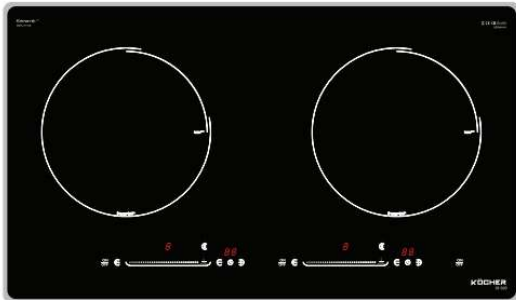

DI-628

Giá bán: 13.290.000vnd

THÔNG SỐ KỸ THUẬT

Điện áp	220/50Hz		
Phải	2000W	booster	2300W
Trái	2000W	booster	2300W
Kích thước (D x R x C)	730 x 430 x 60mm		
Kích thước khoét lỗ	695 x 395mm		

TÍNH NĂNG SẢN PHẨM

Mặt kính Keramik bo viền nhôm Aluminum
IGBT hãng Siemens Germany
Điều khiển 2 phím Slider với 9 mức công suất
Chức năng tăng tốc khi đun nấu Booster
Chức năng giữ ấm Warming
Vùng nấu từ tự nhận biết kích cỡ xoong nồi
Hẹn giờ độc lập cho từng vùng nấu, thời gian hẹn 99 phút
Inverter tiết kiệm điện năng

Đặc biệt: Chế độ sôi liu liu ở chế độ thấp nhất

TÍNH NĂNG AN TOÀN

Cảnh báo nhiệt dư vùng nấu Residual heat (H)
Tự động tắt bếp khi không có nồi Pot Detection
Tự động tắt bếp khi để quên Automatic switch off
Hệ thống tự tắt khi nhiệt độ quá cao Over heating shut off
Chức năng chống trào nước tự động ngắt
Khóa an toàn trẻ em Child lock.

Xuất xứ: Malaysia