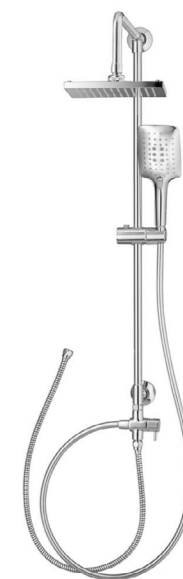

**CT2063**  
Củ sen nhiệt độ gắn tường nóng lạnh  
**3,090,000đ**

\* Gợi ý kết hợp với các củ sen nhiệt độ

**CT623Z95ZH018**  
Thân sen tắm đứng  
Tay sen 3 chức năng  
(chưa bao gồm củ sen)  
**6,390,000đ**

**CT6213Z94ZH017**  
Thân sen tắm đứng  
Tay sen 3 chức năng  
(Chưa bao gồm củ sen)  
**7,790,000đ**

**CT6211**  
Thân sen tắm đứng  
Tay sen 3 chức năng  
Kệ chuyển hướng bằng nút nhấn  
**5,390,000đ**

**CT623Z95Z89**  
Thân sen tắm đứng kèm bát sen  
cầm tay 3 chức năng  
Chưa bao gồm củ sen  
**7,590,000đ**

**BỘ SEN CÂY**

**CT2307W**  
 Bộ sen cây nhiệt độ,  
 chuyển hướng bằng nút bấm  
 Bát sen mưa 300x300mm  
 Tay sen 3 chức năng  
**21,990,000đ**