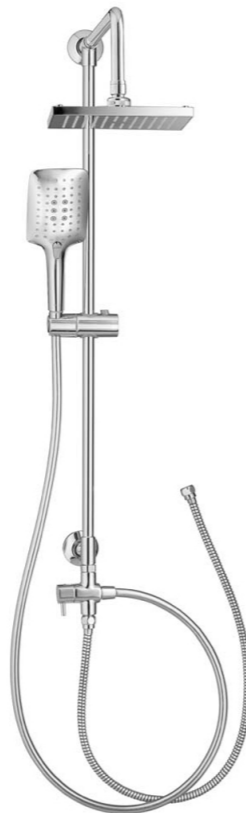

\* GỢI Ý KẾT HỢP VỚI CỤ SEN

**CT623Z95Z89**  
Thân sen tắm đứng  
Tay sen 3 chức năng  
Chưa bao gồm củ sen  
**7,590,000đ**

**CT6211**  
Thân sen tắm đứng  
Tay sen 3 chức năng  
Kệ chuyển hướng bằng nút nhấn  
**5,390,000đ**