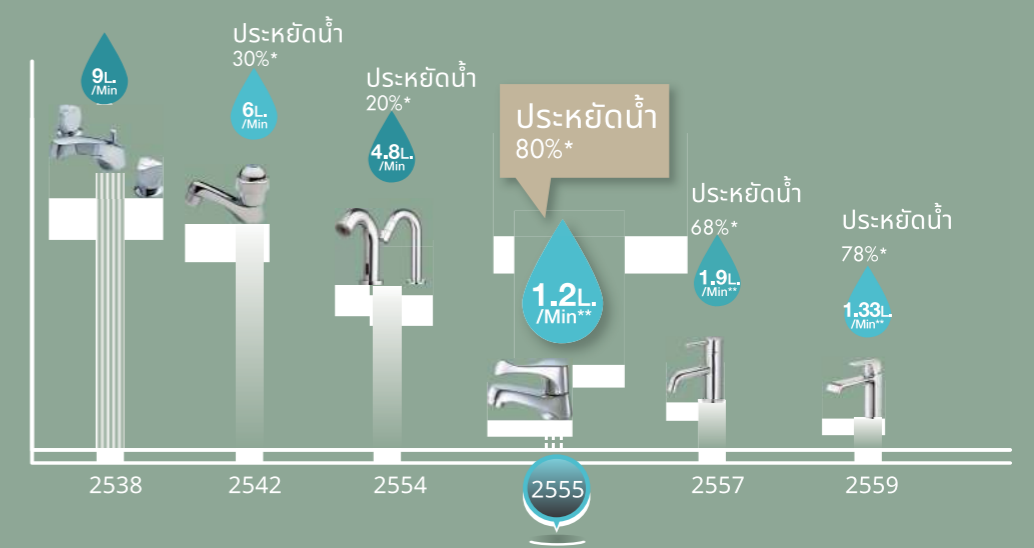

LIÊN ĐOÀN CÁC NGÀNH CÔNG NGHIỆP THÁI LAN

Sự thúc đẩy của Liên đoàn các ngành công nghiệp Thái Lan nhằm khơi dậy niềm tự hào và sự tự tin vào các sản phẩm của Thái Lan và khuyến khích các cơ quan chính phủ, nhóm ngành tư nhân và người dân ủng hộ các sản phẩm sản xuất tại Thái Lan.

PHÒNG THÍ NGHIỆM COTTO TIÊU CHUẨN CAO NHẤT TẠI THÁI LAN

Phòng thí nghiệm tư nhân duy nhất ở Thái Lan được chứng nhận bởi Tiêu chuẩn công nghiệp 17025 để kiểm tra chất lượng sản phẩm công nghiệp từ Bộ Công nghiệp Thái Lan.

DANH HIỆU GIẢM THIỂU KHÍ CARBON

Danh hiệu do Tổ chức Quản lý Khí nhà kính Thái Lan, Bộ Công nghiệp Thái Lan cấp cho doanh nghiệp giảm được tới 20% lượng CO₂ trong quá trình sản xuất.

CSR DIW

Được chứng nhận bởi CSR DIW, COTTO đã được Bộ Công nghiệp công nhận là tổ chức doanh nghiệp có trách nhiệm xã hội và được Bộ Lao động cấp giấy chứng nhận về sự an toàn, vệ sinh với môi trường lao động tốt.

Green Label

Sản phẩm sen vòi Cotto được chứng nhận là đơn vị sản xuất ít tác động đến môi trường nhất bởi Green Label.

TIÊU CHUẨN CÔNG NGHIỆP 2066 1552 VÀ 2067 2552

Những sản phẩm sen vòi đầu tiên được chứng nhận theo tiêu chuẩn 2066 2552 và tiêu chuẩn công nghiệp 2067 2552 mới nhất.

SẢN PHẨM THÂN THIỆN VỚI MÔI TRƯỜNG

Sản phẩm đột phá thân thiện với môi trường và đáp ứng nhu cầu của người tiêu dùng.

GREEN CHOICE dành cho các sản phẩm thân thiện với môi trường

Sản phẩm sen vòi của COTTO'S được xác minh là sản phẩm có ít tác động đến sinh thái nhất theo tiêu chuẩn ISO 14021. Điều này tạo nên sự khác biệt cho các sản phẩm của COTTO về hiệu quả sử dụng nước và tiết kiệm nước.

Sau đây là các sản phẩm COTTO có nhãn SCG ECO VALUE:

- 147 vòi rửa chậu
- 26 vòi rửa bát
- 22 sen tắm và thiết bị phụ trợ

NHÃN XANH THÁI LAN

Được ban hành bởi Văn phòng tiêu chuẩn công nghiệp hợp tác với Tổ chức Viện Môi trường Thái Lan, Nhãn Xanh đảm bảo rằng sản phẩm góp phần tác động vào môi trường ít nhất so với các sản phẩm cùng loại.

YÊU CẦU:

1. Sản phẩm phải được xác nhận đạt tiêu chuẩn công nghiệp hoặc vượt qua các quy trình kiểm tra đưa ra dựa vào tiêu chuẩn công nghiệp.
2. Quy trình sản xuất, vận chuyển và xử lý chất thải sau quá trình sản xuất phải được tiến hành theo quy định của pháp luật và chính phủ.

QUY ĐỊNH ĐẶC BIỆT

1. Vòi
  - Vòi điều chỉnh bằng tay không được vượt quá tốc độ dòng chảy 4,8 L/phút ở áp suất nước 1 bar.
  - Xả tự động không được 0,32 L/chu kỳ của tốc độ dòng chảy ở áp suất nước 1,2,3 bar
  - Vòi tự động không được vượt quá tốc độ dòng chảy 5,0 L/phút ở áp suất nước 1 bar.
2. Sen tắm không được vượt quá tốc độ dòng chảy 7,0 L/phút ở áp suất nước 1 bar.
3. Các van xả cho bồn tiểu nam không được vượt quá 1,5L trong 15 giây ở áp suất nước 1 bar.
4. Vòi xịt rửa không được vượt quá 5,0 L ở áp suất nước 1 bar.

1.302 SẢN PHẨM COTTO ĐƯỢC TRAO TẶNG NHÃN XANH VÀ CÓ THỂ ĐƯỢC CHIA THÀNH 4 LOẠI:

- 384 vòi rửa chậu
- 105 vòi rửa bát
- 726 sen tắm và phụ kiện

LEED

LEED là một bộ tiêu chuẩn được chấp nhận trên toàn thế giới do USGBC (Hội đồng Xây dựng Xanh Hoa Kỳ) đảm bảo để kiểm tra và xác minh thiết kế và quá trình xây dựng các tòa nhà. Bộ tiêu chuẩn này xem xét các tác động đến môi trường, hiệu quả tiêu thụ năng lượng, khả năng tiết kiệm năng lượng và giảm phát thải CO₂, v.v.

NHÃN CARBON HAY NHÃN GIẢM CARBON

COTTO là công ty đầu tiên và duy nhất ở Thái Lan có sản phẩm được dán nhãn giảm carbon. Với quy trình sản xuất thải ra lượng CO₂ thấp hơn tiêu chuẩn thông thường, COTTO được Tổ chức Quản lý Khí Nhà Kính Thái Lan (Tổ chức Nhà nước) thuộc Bộ Tài nguyên và Môi trường đảm bảo có lượng CO₂ thấp... Mang lại niềm vui cho thế giới bằng vòi nước COTTO với nhãn carbon.