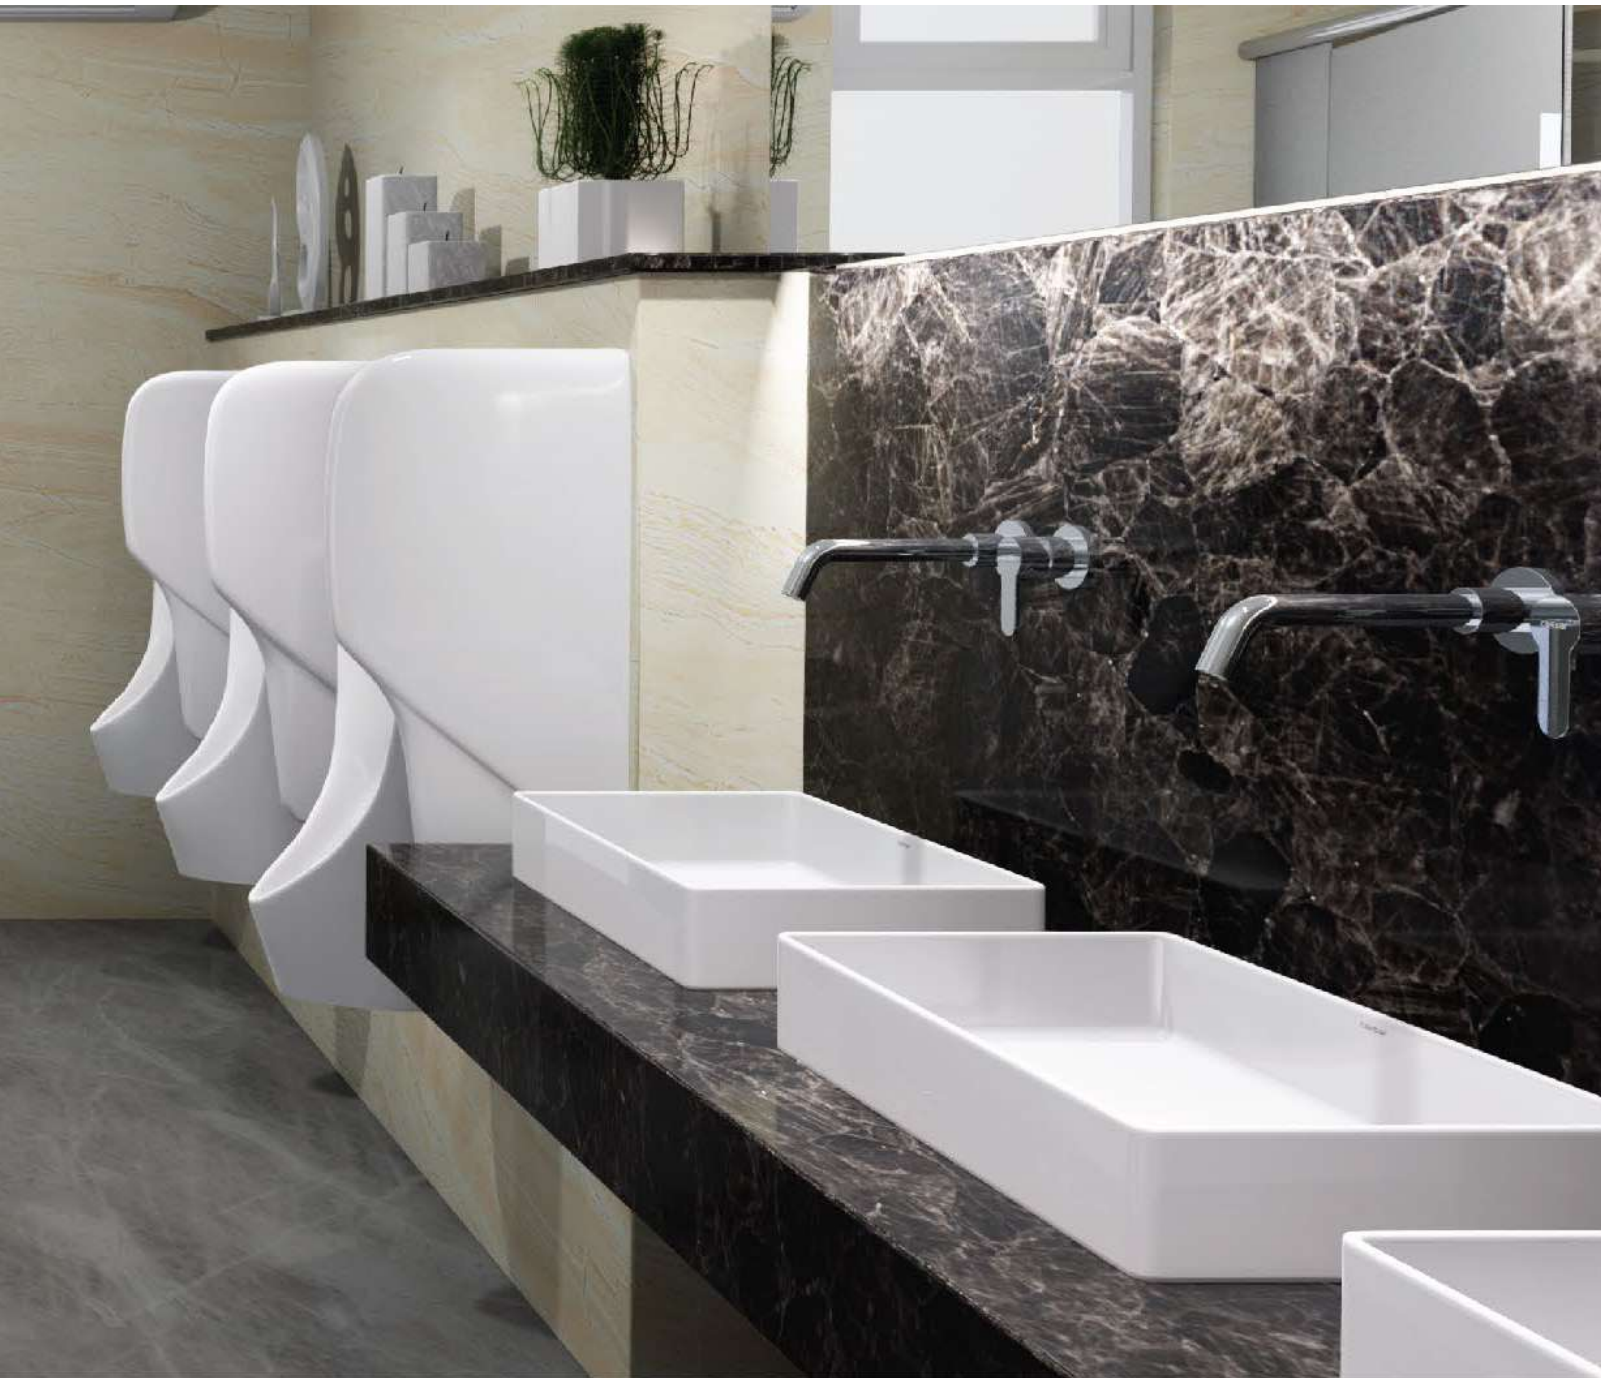

Cảm ứng phức hợp thông minh, tiến vào thời đại cảm ứng mới

Cảm ứng xả chính xác, không sai sót

Công nghệ ứng dụng mới từ nước ngoài, cảm ứng thực hiện xả nước ổn định.

Cảm ứng thông minh vị trí dung dịch, tránh nước bắn tràn ra ngoài

Khi có chất bẩn làm tắc nghẽn, cảm ứng đo được vị trí nước dâng cao sẽ ngưng xả nước, tránh nước bắn tràn ra ngoài.

Chế độ tần suất sử dụng, điều chỉnh lượng nước

Chế độ thông minh, tiết kiệm nước 30%

- > Liên tục 3 người trở lên sử dụng, hệ thống sẽ bật chế độ tần suất cao
- > Trong chế độ tần suất cao, sẽ xả với lượng nước ít hơn
- > Sau khi hủy bỏ chế độ tần suất cao (sau 1.5-2 phút), sẽ xả nước mạnh để làm sạch

Thiết bị xả kết hợp đèn LED

Thiết bị cảm ứng lắp đặt bên trong phân số, đơn giản, sạch đẹp.

Khi ở chế độ tần suất thấp, xả nước về sinh bình thường, đảm bảo vệ sinh sạch sẽ.

Khi ở chế độ tần suất cao, lượng nước xả ít hơn, rút ngắn thời gian chờ, sau khi hủy bỏ chế độ tần suất cao, tiến hành xả nước mạnh để làm sạch.

Bệ tiểu treo
Thoát ngang
410x370x630mm
Bệ tiểu U0232 : **2.862.000đ**
Xả tiểu A637 : **4.664.000đ**

Bệ tiểu treo
Thoát ngang
420x400x900mm
Bệ tiểu U0235 : **3.240.000đ**
Xả tiểu A637 : **4.664.000đ**

Bệ tiểu đứng
Thoát xuống sàn
410x400x1000mm
Bệ tiểu U0239 : **4.536.000đ**
Xả tiểu A637 : **4.664.000đ**

Bệ tiểu treo
Thoát ngang
410x370x630mm
Bệ tiểu UA0234 : **6.923.000đ**
Bao gồm xả cảm ứng A655B-RA

Bệ tiểu treo
Thoát ngang
420x400x900mm
Bệ tiểu UA0237 : **8.478.000đ**
Bao gồm xả cảm ứng A655B-RA