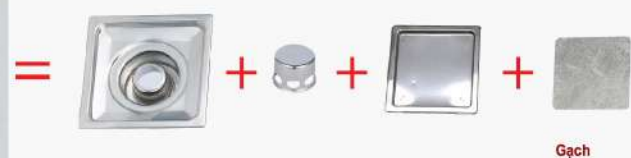

Thoát sàn - Inox
Không bao gồm gạch
KT: 200 x 200 mm
F2060 Ø 60 **506.000đ**
F2090 Ø 90 **506.000đ**