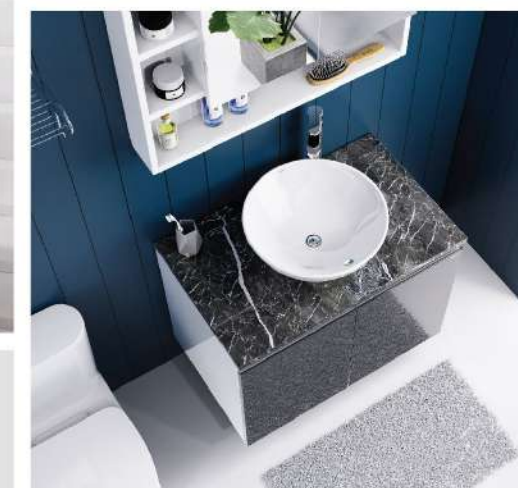

Lavabô trên bàn kết hợp tủ

Lavabô trên bàn kết hợp tủ

LF5261 + EH46001AV

- Lavabô trên bàn
  450 x 420 x 110 mm
- Tủ lavabô treo
  500 x 600 x 560 mm

6.621.000đ

L5215 + EH46002AV

- Lavabô trên bàn
  425 x 425 x 145 mm
- Tủ lavabô treo
  500 x 600 x 560 mm

6.567.000đ

LF5261 + EH46001AWV

- Lavabô trên bàn
  450 x 420 x 110 mm
- Tủ lavabô treo
  500 x 600 x 560 mm

6.621.000đ

L5215 + EH46002AWV

- Lavabô trên bàn
  425 x 425 x 145 mm
- Tủ lavabô treo
  500 x 600 x 560 mm

6.567.000đ

LF5261 + EH46001ADV

- Lavabô trên bàn
  450 x 420 x 110 mm
- Tủ lavabô treo
  500 x 600 x 560 mm

5.389.000đ

L5215 + EH46002ADV

- Lavabô trên bàn
  425 x 425 x 145 mm
- Tủ lavabô treo
  500 x 600 x 560 mm

5.335.000đ

LF5261 + EH48001AV

- Lavabô trên bàn
  450 x 420 x 110 mm
- Tủ lavabô treo
  500 x 800 x 560 mm

7.420.000đ

L5215 + EH48002AV

- Lavabô trên bàn
  425 x 425 x 145 mm
- Tủ lavabô treo
  500 x 800 x 560 mm

7.366.000đ

LF5261 + EH48001AWV

- Lavabô trên bàn
  450 x 420 x 110 mm
- Tủ lavabô treo
  500 x 800 x 560 mm

7.420.000đ

L5215 + EH48002AWV

- Lavabô trên bàn
  425 x 425 x 145 mm
- Tủ lavabô treo
  500 x 800 x 560 mm

7.366.000đ

LF5261 + EH48001ADV

- Lavabô trên bàn
  450 x 420 x 110 mm
- Tủ lavabô treo
  500 x 800 x 560 mm

6.502.000đ

L5215 + EH48002ADV

- Lavabô trên bàn
  425 x 425 x 145 mm
- Tủ lavabô treo
  500 x 800 x 560 mm

6.448.000đ