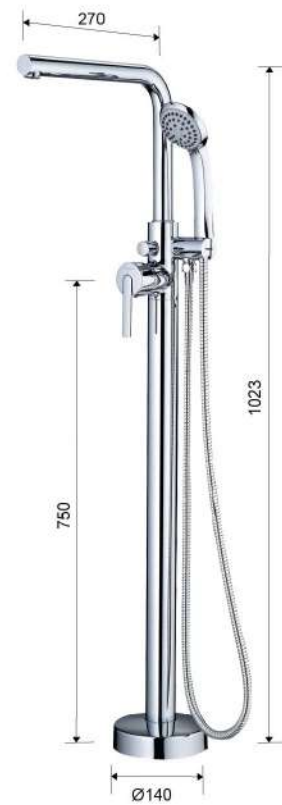

AS190 : 3.067.000đ

- Khay tắm đứng
Bao gồm bộ xả
91 x 91 x 10 cm

AS111C : 6.116.000đ

- Bộ vòi sen trên bồn tắm

AS143C : 5.709.000đ

- Bộ vòi sen trên bồn tắm

AS489C : 21.274.000đ

- Vòi sen bốn tắm nóng lạnh
H = 1023, H1 = 990, L = 240
(Áp lực nước : 2~5 kgf/cm²)