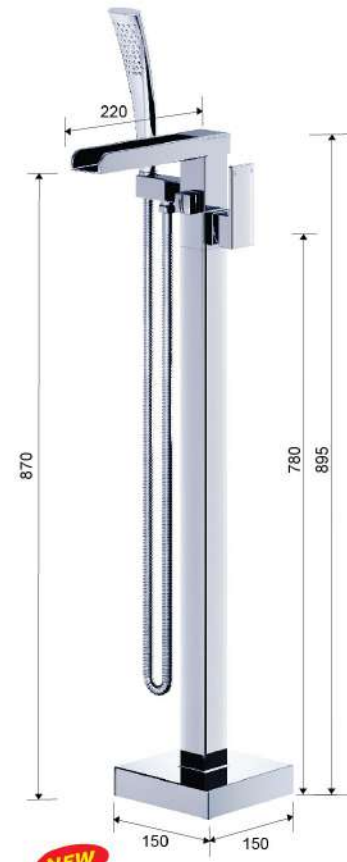

AS190 : 3.067.000đ

- Khay tắm đứng
Bao gồm bộ xả
91 x 91 x 10 cm

AS111C : 6.116.000đ

- Bộ vòi sen trên bồn tắm

AS143C : 5.709.000đ

- Bộ vòi sen trên bồn tắm

AS489C : 21.274.000đ

- Vòi sen bốn tắm nóng lạnh
H = 1023, H1 = 990, L = 240
(Áp lực nước : 2~5 kgf/cm²)