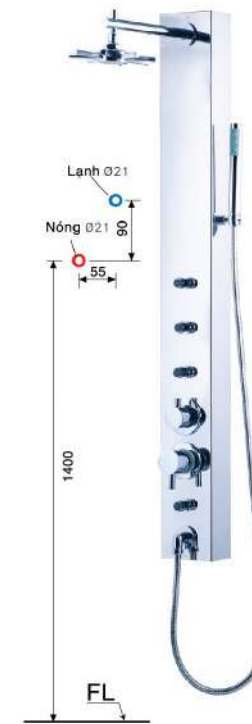

Tất cả Sen thuyền. Sen tắm đứng : Áp lực nước cấp : 2-5 kgf/cm²

Sen thuyền nóng lạnh
Tay sen 01 chế độ
480 x 220 x 1220 mm

SP137 : 7.964.000đ