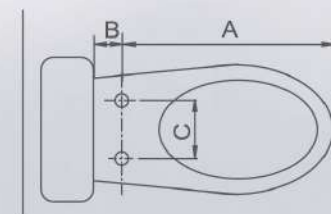

Hướng dẫn lắp đặt
Nâng cấp WC nhà bạn
bằng cách thay
nắp bàn cầu điện tử

A : 44 ~ 49cm
B : > 4cm
C : 14 ~ 20cm
A + B : > 51cm