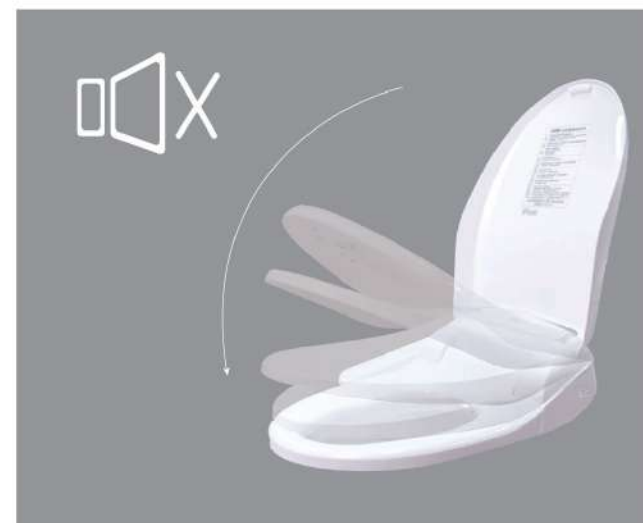

**NẶNG ỀM
KHÔNG TIẾNG ỒN**

Bàn cầu + Nắp điện tử

CD1356 + TAF400H
Bàn cầu kết hợp nắp điện tử
15.304.000đ

CD1363 + TAF400H
Bàn cầu kết hợp nắp điện tử
15.692.000đ

CD1375 + TAF400H
Bàn cầu kết hợp nắp điện tử
13.964.000đ

CD1364 + TAF400H
Bàn cầu kết hợp nắp điện tử
16.124.000đ

CD1395 + TAF400H
Bàn cầu kết hợp nắp điện tử
14.904.000đ

CD1394 + TAF400H
Bàn cầu kết hợp nắp điện tử
14.353.000đ

CD1374 + TAF400H
Bàn cầu kết hợp nắp điện tử
13.424.000đ

CD1345 + TAF400H
Bàn cầu kết hợp nắp điện tử
12.766.000đ

CD1349 + TAF400H
Bàn cầu kết hợp nắp điện tử
12.409.000đ

CD1341 + TAF400H
Bàn cầu kết hợp nắp điện tử
11.318.000đ

CD1340 + TAF400H
Bàn cầu kết hợp nắp điện tử
10.519.000đ

CD1320 + TAF400H
Bàn cầu kết hợp nắp điện tử
9.968.000đ

Áp lực nước : 0.7~5kgf/cm2