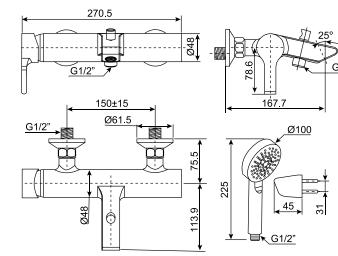

WF-3911

Vòi tắm sen gắn tường
Active

Nóng lạnh

Giá: 4.900.000 Đ