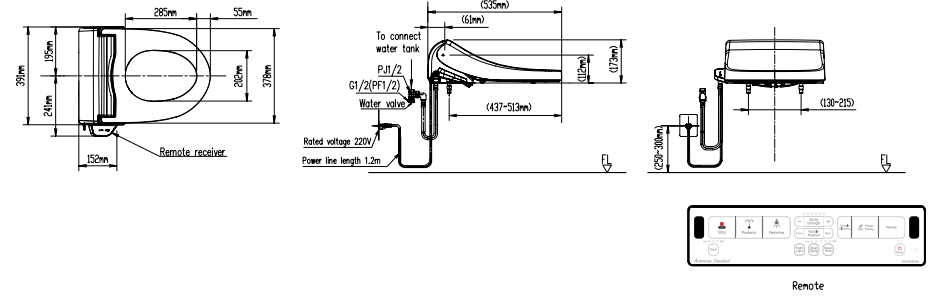

Bản vẽ kỹ thuật

Các chức năng bằng điều khiển