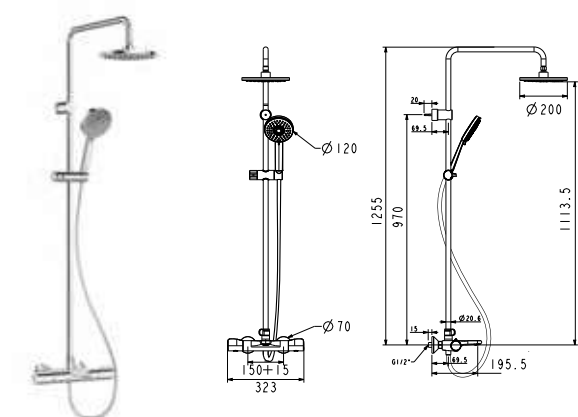

Giá: 8.350.000 Đ

WF-4952

Bộ sen cảm biến nhiệt
TemptaCion - 3Way

Nóng lạnh
Trộn bộ

Giá: 12.500.000 Đ

WF-9088

Cây sen
Neo Modern - 3Way

Đầu sen phun mưa
Tay sen, vòi sen