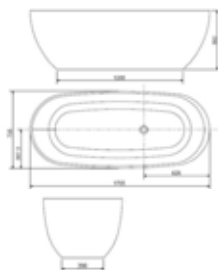

Bồn tắm đặt sàn
Acacia Evolution O4 lỗ

Chất liệu Acrylic.
+Bộ xả
+Ổng thoát nước

Giá: 84.600.000 Đ

BTAS2732

Bồn tắm đặt sàn
Acacia

Chất liệu Cast Iron.
+ Bộ xả
+ Ống thoát nước

Giá: 99.800.000 Đ

BTAS9761