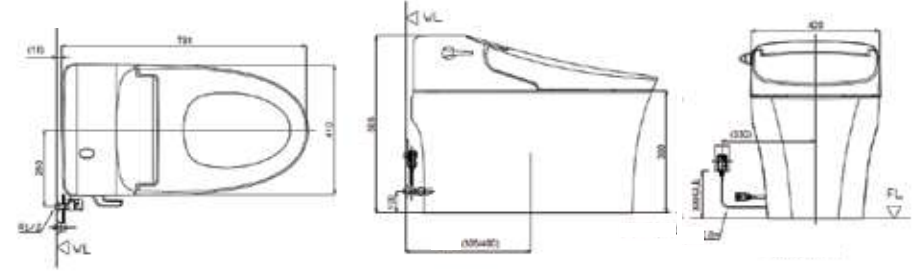

Bản vẽ kỹ thuật

Các chức năng bằng điều khiển

*** Hình ảnh bảng điều khiển bằng tiếng Việt trên chỉ phục vụ cho mục đích sử dụng tiện lợi. Sản phẩm Remote thực tế đi kèm sản phẩm là phiên bản tiếng Anh.