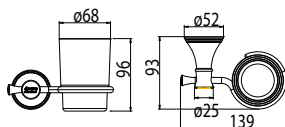

WF-0284

Đựng ly
Heritage

Giá: 900.000 Đ