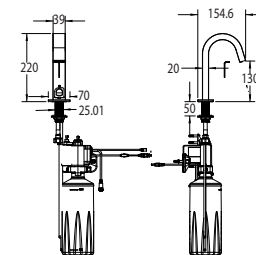

WF-8101

Vòi chậu cảm ứng 2in1

Vòi chậu cảm ứng tích hợp xả phòng

Giá: 9.000.000 Đ