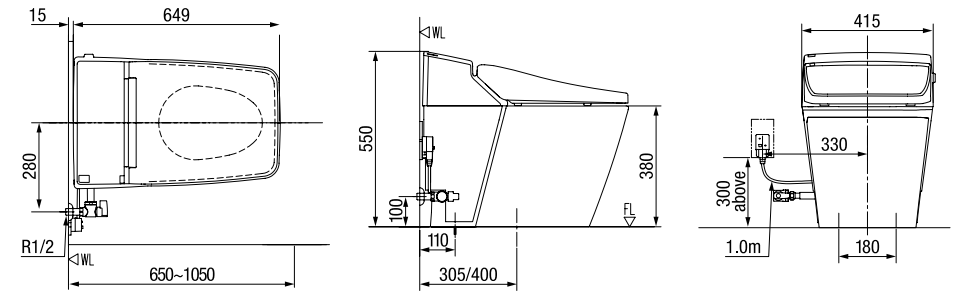

ỐNG NÓI/THẢO RỜI NHANH CHÓNG

Ống nước chống rò rỉ có thể dễ dàng tháo rời thuận tiện cho việc vệ sinh.

Bộ cầu điện tử Acacia Evolution

Bản vẽ kĩ thuật

Quy chuẩn kĩ thuật

Mã Sản Phẩm	WP-1806	
Kiểu Xả	Siphon Jet	
Thể Tích Xả	3.5 / 5 L	
Kích Thước (W x L x H)	415 x 649 x 550 mm	
Tâm Xả	305 mm, S-Trap	
Vệ Sinh		
Kháng Khuẩn	Bệ Ngồi (Chuẩn SIAA)	✓
	Nắp	✓
	Vòi Phun	✓
	Bộ Điều Khiển	✓
Khử Mùi Tự Động	✓	
Vòi Phun	Vòi Phun Kép	
Điều Chỉnh Vị Trí Vòi Phun	5 Cấp Độ	
Làm Sạch Từ Phía Sau	✓	
Làm Sạch Dành Cho Nữ	✓	
Mát Xà	✓	
Thoải Mái		
Bệ Ngồi Sưởi Ấm (Điều Chỉnh Nhiệt Độ)	6 Cấp Độ	
Sấy Khô (Điều Chỉnh Nhiệt Độ)	3 Cấp Độ	
Hệ Thống Cấp Nước Ấm	Làm Ấm Tức Thì	
Tiện Ích		
Nắp Bảo Vệ Vòi Phun	✓	
Vòi Phun Tự Làm Sạch	✓	
Dễ Dàng Tháo Lắp	✓	
Cảm Biến Bệ Ngồi	✓	
Nắp Và Bệ Ngồi Tự Động	✓	
Nắp Đóng Êm	✓	
Xả Tự Động	✓	
Bộ Điều Khiển	✓	
Tiết Kiệm Năng Lượng		
Chế Độ Tiết Kiệm Điện (8 tiếng)	✓	