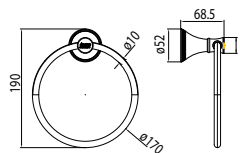

WF-0290

Vòng treo khăn
Heritage

Giá: 800.000 Đ