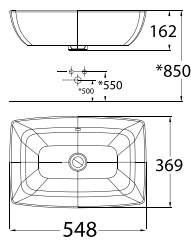

WP-F650

Chậu rửa đặt trên bàn
Milano

W370xL550xH150 mm

Giá: 3.000.000 Đ