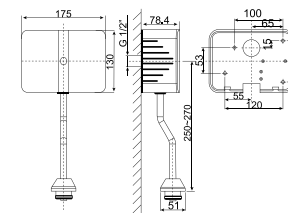

Van xả cảm ứng
Senseflow

WF-8609 Dùng pin

Giá: 5.800.000 Đ

WF-8619 Dùng điện

Áp lực tối thiểu tại: 0.1MPa: <= 2-4L/lần xả

Giá: 6.600.000 Đ