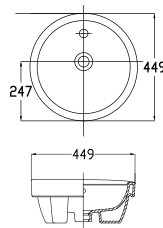

Mới

0519-WT hoặc VF-0519

Chậu rửa đặt nửa bàn
Acacia Evolution

W460 x L500 x H181 mm

Giá: 2.600.000 Đ

Chậu rửa đặt nửa bàn

WP-F307

Chậu rửa đặt nửa bàn
White