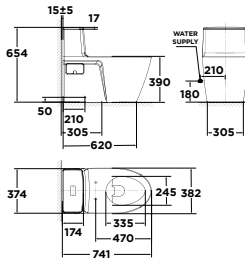

VF-1808ET

Bộ cầu 01 khối
Acacia SupaSleek

Xả xoáy kết hợp tia đáy
3.8L/4.8L
Nắp thùng nước mỏng
Nắp bệ ngồi Crystal Sleek

Giá: 14.200.000 Đ