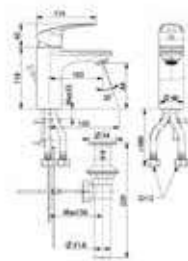

Nóng lạnh

Giá: 3.500.000 Đ

WF-0311

Sen tắm sen gắn tường
Cygnet

Nóng lạnh

Giá: 3.400.000 Đ

WF-0901

Vòi châu 01 I6
Milano