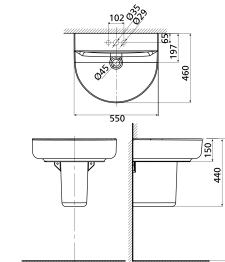

0553-WT / 0740-WT

Chậu rửa treo tường Concept /
Chân treo cho chậu rửa Concept

W460xL550xH440 mm

Chậu: 2.200.000 Đ
Chân: 1.350.000 Đ