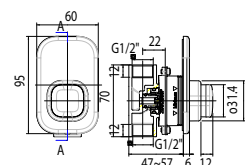

Sen tắm gắn tường
EasyFLO

WF-T826B ■ Lạnh, Đen mờ
Không bao gồm
dây và tay sen

WF-T826W □ Lạnh, Sơn trắng
Không bao gồm
dây và tay sen

Giá: 1.200.000 Đ