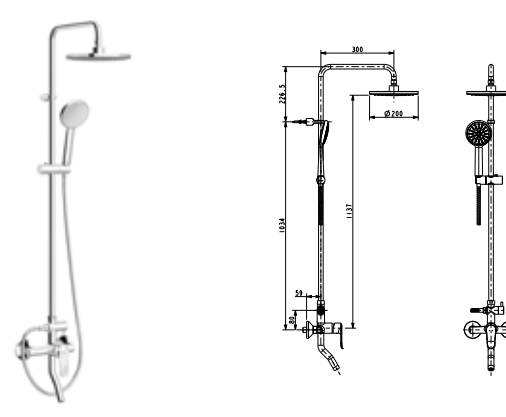

Giá: 8.350.000 Đ

WF-4952

Bộ sen cảm biến nhiệt
TemptaCion - 3Way

Nóng lạnh
Trộn bộ

Giá: 12.500.000 Đ

WF-9088

Cây sen
Neo Modern - 3Way

Đầu sen phun mưa
Tay sen, vòi sen