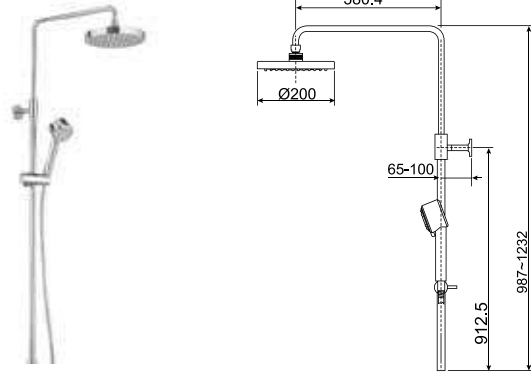

A-6110.978.904

Cây sen
Moonshadow D200

Không bao gồm bộ trộn

Giá: 7.700.000 Đ