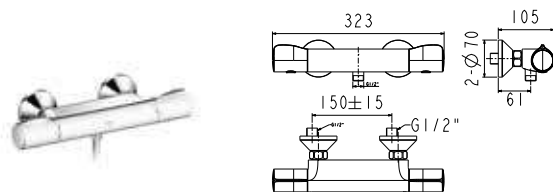

WF-4950

Vòi sen chỉnh nhiệt
TemptaCion

Nóng lạnh
Không bao gồm dây sen & tay sen
Áp suất nước khuyến nghị: 0,1 ~ 0,5 MPa

Giá: 5.100.000 Đ