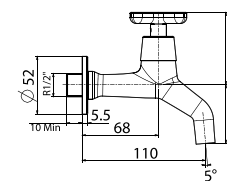

WF-T702

Lạnh

Nóng lạnh

Giá: 500.000 Đ