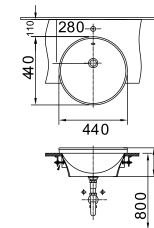

Chậu rửa đặt nửa bàn

VF-0333

Chậu rửa đặt nửa bàn

W440xL440xH185 mm

Giá: 2.350.000 Đ