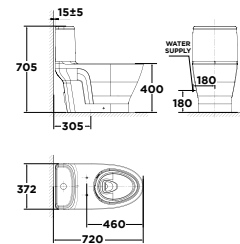

Giá: 13.800.000 Đ

VF-2010

Bộ cầu 01 khối
Activa

Xả Siphon
3L/6L

Giá: 11.000.000 Đ

Bộ cấu 01 khối**VF-2011**Bộ cấu 01 khối
ActiveXả Siphon
3L/6L**Giá: 11.000.000 Đ****Bộ cấu 01 khối****VF-1858**Bộ cấu 01 khối
CozyXả xoáy kết hợp tia đáy
4L/6L**Giá: 6.200.000 Đ****WP-2073**Bộ cấu 01 khối
Neo ModernXả xoáy kết hợp tia đáy
4,8L**Giá: 9.500.000 Đ****Bộ cấu 02 khối****VF-2781**Bộ cấu 02 khối
KastelloXả xoáy đôi
3L/4.5L**Giá: 9.500.000 Đ****VF-1862**Bộ cấu 01 khối
LovenXả xoáy đôi
3L/4.5L
Chân cấu trơn láng**Giá: 8.500.000 Đ****Mới****2622-WT**Bộ cấu 02 khối
SignatureXả xoáy đôi
3L/4.5L
Nắp bệ ngồi Crystal Sleek**Giá: 9.350.000 Đ****VF-2530**Bộ cấu 01 khối
FlexioXả thẳng, 3L/6L
VF-2530: Sử dụng S-Trap
VF-2530P: Sử dụng P-Trap**Giá: 7.600.000 Đ****2309-WT**Bộ cấu 02 khối
CygnetXả thẳng
3L/4.5L**Giá: 8.500.000 Đ**