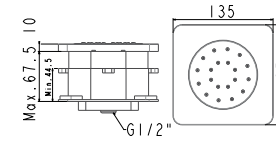

Cách lắp đặt

Cách lắp đặt

FFAS0925

Nút điều chỉnh cho tay sen EasySET

Giá: 3.500.000 Đ

FFAS054

Đầu sen âm tường EasySET

Giá: 1.800.000 Đ