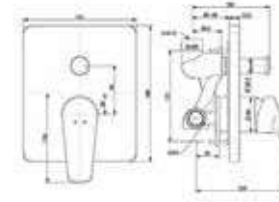

WF-0921

Vòi tắm sen âm tường
Milano

Nóng lạnh
Bao gồm mặt nạ và củ sen âm tường

Giá: 3.100.000 Đ