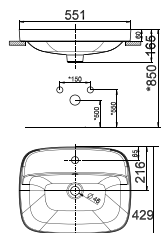

Chậu rửa đặt bàn

VF-0420

Chậu rửa đặt bàn
Signature

W429xL551xH165 mm

Giá: 2.900.000 Đ