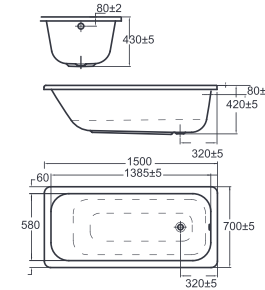

7140-WT Bồn tắm Arcylic
+ Tay vịn
+ Bộ xả

Giá: 15.300.000 Đ

7240100-WT Bồn tắm Arcylic
+ Thủy lực

Giá: 52.500.000 Đ

70092-WT

Bồn tắm thủy lực
Tonic

Bồn tắm Arcylic
+ Tay vịn
+ Bộ xả

Giá: 77.200.000 Đ