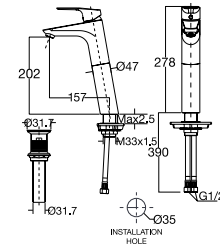

WF-0303

Vòi chậu cổ cao
Cygnet

Nóng lạnh

Giá: 3.700.000 Đ