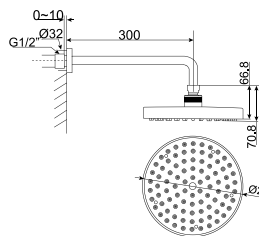

WF-9051

Đầu sen phun mưa
Celia

Giá: 3.700.000 Đ