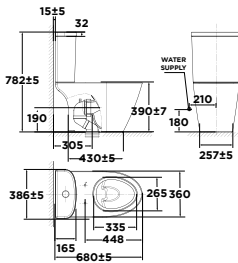

Bộ cầu 02 khối

2407-WT

Bộ cầu 02 khối
Compact Codie

Xả thẳng
3L/4.2L

Giá: 6.000.000 Đ