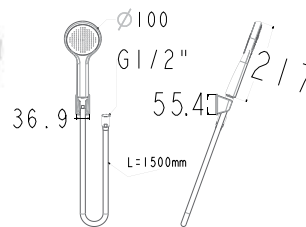

Tay sen
Genie

FFASS506-AQ ■ Màu xanh
Dây sen 1.5M
Gác sen

FFASS506-PI ■ Màu hồng
Dây sen 1.5M
Gác sen

FFASS506-GR ■ Màu xám
Dây sen 1.5M
Gác sen

Giá: 740.000 Đ