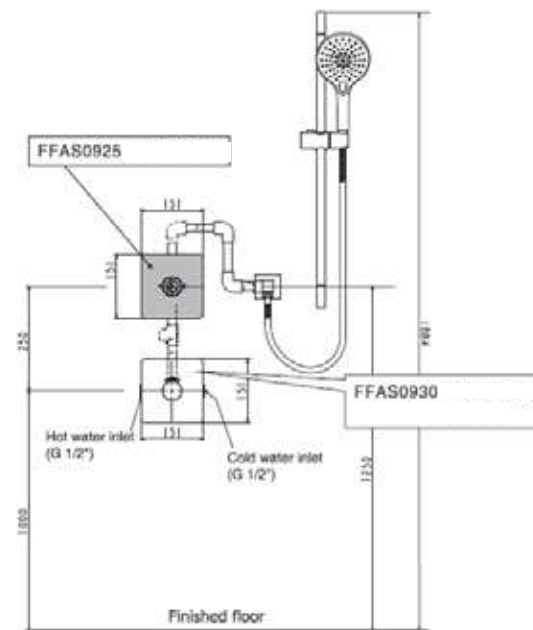

Cách lắp đặt

Trải nghiệm tắm tuyệt đỉnh.

Trải nghiệm hàng ngày với vòi sen thoải mái và thư giãn chỉ bằng một nút ấn và bật thuận tiện.