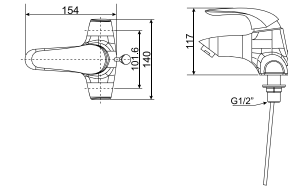

WF-1502

Vòi châu 03 lỗ
Saga

Nóng lạnh

Giá: 2.500.000 Đ