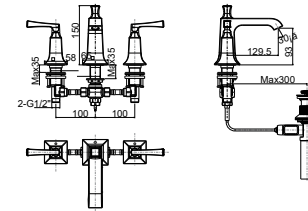

WF-1603

Vòi châu 03 lỗ
Castello

Nóng lạnh

Giá: 10.500.000 Đ