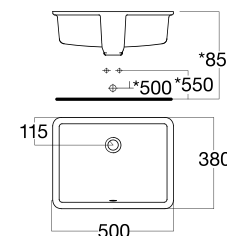

0533-WT

Mới

Chậu rửa đặt nửa bàn
Loven

W419xL510xH192 mm

Giá: 2.800.000 Đ

WP-F514

Chậu âm bàn
Square

W380xL500xH147 mm