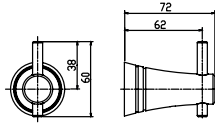

WF-6581

Móc áo
Seva

Giá: 700.000 Đ