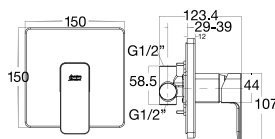

WF-1322

Vòi sen âm tường
Acacia Evolution

Nóng lạnh
Bao gồm mặt nạ và củ sen âm tường

Giá: 4.700.000 Đ