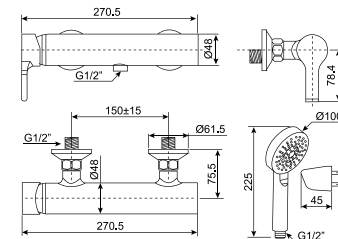

WF-3912

Vòi sen gắn tường
Active

Nóng lạnh

Giá: 4.400.000 Đ