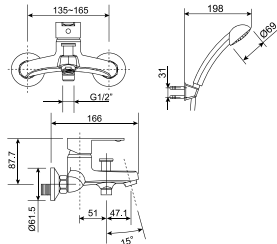

Nóng lạnh

Giá: 2.100.000 Đ

WF-1603

Vòi châu 03 lỗ
Castello

Nóng lạnh

Giá: 10.500.000 Đ

WF-6511

Vòi tắm sen gắn tường
Seva