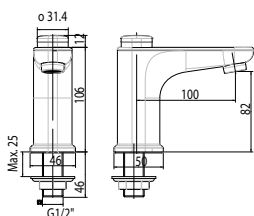

Lạnh, Chrome

Giá: 1.200.000 Đ

Sen tắm gắn tường
EasyFLO

WF-T825B ■ Lạnh, Đen mờ
Không bao gồm
dây và tay sen

WF-T825W □ Lạnh, Sơn trắng
Không bao gồm
dây và tay sen

Giá: 1.100.000 Đ

Vòi châu 01 lỗ
EasyFLO

WF-T823B ■ Lạnh, Đen mờ