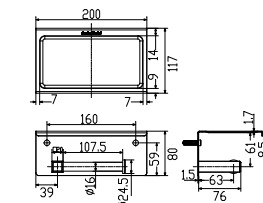

Giá: 700.000 Đ

WF-0498

Đựng giấy vệ sinh đơn dáng vuông
Concept

Giá: 1.100.000 Đ

K-2801-47-N

Vòng treo khăn
Concept

Giá: 570.000 Đ

WF-0499