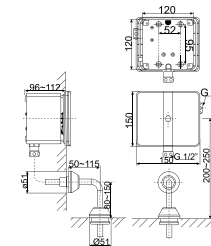

Bồn tiểu treo tường

Van xả cảm ứng âm tường

WF-8604 Dùng pin

Giá: 6.000.000 Đ

WF-8614 Dùng điện

Áp lực tối thiểu tại: 0.1MPa: <= 3L/lần xả

Giá: 7.000.000 Đ