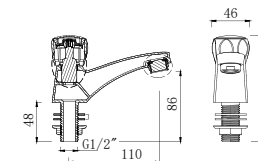

W.116

Vòi châu núm xoay Sandra

Lạnh

Giá: 750.000 Đ