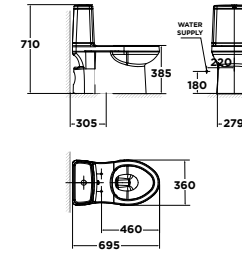

Giá: 13.800.000 Đ

VF-2010

Bộ cầu 01 khối
Activa

Xả Siphon
3L/6L

Giá: 11.000.000 Đ

Bộ cấu 01 khối**VF-2011**Bộ cấu 01 khối
ActiveXả Siphon
3L/6L**Giá: 11.000.000 Đ****Bộ cấu 01 khối****VF-1858**Bộ cấu 01 khối
CozyXả xoáy kết hợp tia đáy
4L/6L**Giá: 6.200.000 Đ****WP-2073**Bộ cấu 01 khối
Neo ModernXả xoáy kết hợp tia đáy
4,8L**Giá: 9.500.000 Đ****Bộ cấu 02 khối****VF-2781**Bộ cấu 02 khối
KastelloXả xoáy đôi
3L/4.5L**Giá: 9.500.000 Đ****VF-1862**Bộ cấu 01 khối
LovenXả xoáy đôi
3L/4.5L
Chân cấu trơn láng**Giá: 8.500.000 Đ****Mới****2622-WT**Bộ cấu 02 khối
SignatureXả xoáy đôi
3L/4.5L
Nắp bệ ngồi Crystal Sleek**Giá: 9.350.000 Đ****VF-2530**Bộ cấu 01 khối
FlexioXả thẳng, 3L/6L
VF-2530: Sử dụng S-Trap
VF-2530P: Sử dụng P-Trap**Giá: 7.600.000 Đ****2309-WT**Bộ cấu 02 khối
CygnetXả thẳng
3L/4.5L**Giá: 8.500.000 Đ**