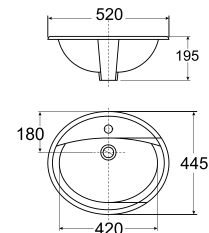

Chậu rửa đặt bàn
Ceros

W460xL605xH215 mm

Giá: 1.600.000 Đ

0950-WT hoặc WP-0626

Chậu rửa đặt bàn
Active

W400xL495xH195 mm

Giá: 2.450.000 Đ

VF-0476