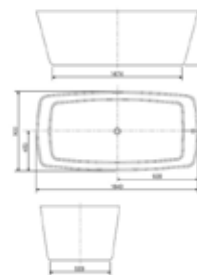

Bồn tắm đặt sàn

BTAS9831

Bồn tắm đá đặt sàn
Zenistone

Chất liệu đá.
+ Bộ xả
+ Ống thoát nước

Giá: 154.400.000 Đ