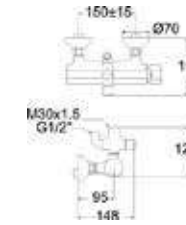

Giá: 7.600.000 Đ

Vòi tắm sen phun mưa

A-6110.978.903

Cây sen
Moonshadow D20S

Không bao gồm bộ trộn

Giá: 8.700.000 Đ

Vòi sen gắn tường cho cây sen phun mưa

WF-2772