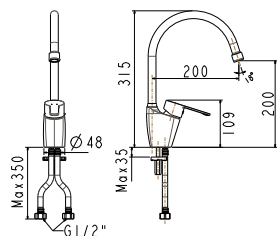

WF-5623

Vòi bếp
Seva

Nóng lạnh
Áp suất nước khuyến nghị: 0,1 ~ 0,5 MPa

Giá: 2.700.000 Đ