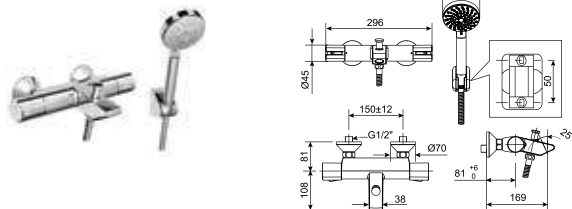

WF-4946

Vòi tắm sen chỉnh nhiệt
Active

Nóng lạnh
Áp suất nước khuyến nghị: 0,1 ~ 0,5 MPa

Giá: 7.500.000 Đ