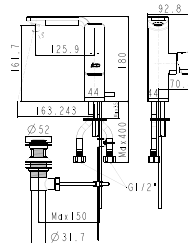

Nóng lạnh

Giá: 5.200.000 Đ

WF-1311

Vòi tắm sen gắn tường
Acacia Evolution

Nóng lạnh

Giá: 7.500.000 Đ

WF-1305

Vòi châu 01 lỗ
Acacia Evolution