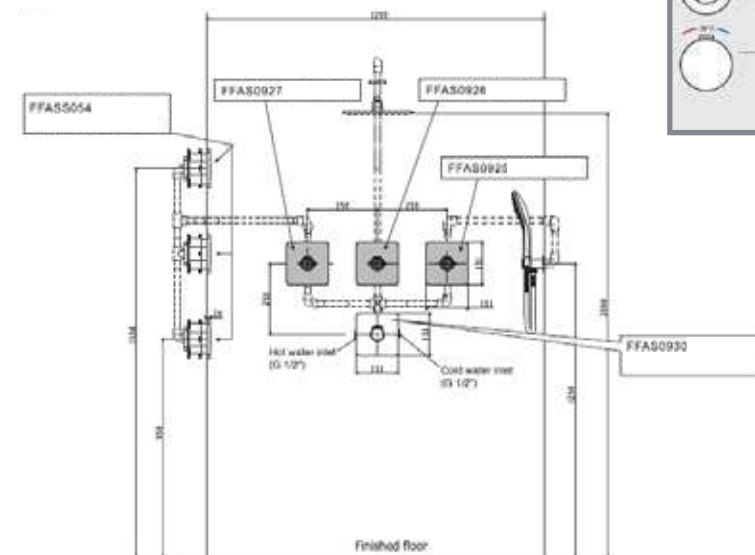

Cách lắp đặt

Cách lắp đặt

FFAS0925

Nút điều chỉnh cho tay sen EasySET

Giá: 3.500.000 Đ

FFAS054

Đầu sen âm tường EasySET

Giá: 1.800.000 Đ