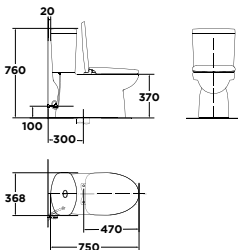

VF-2719

Bộ cầu 02 khối

Xả Siphon
4.5L/6.5L

Giá: 4.100.000 Đ