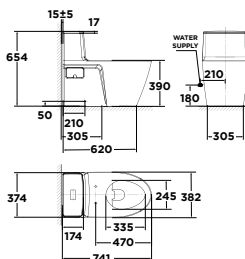

Giá: 14.200.000 Đ

WP-1880N

Bộ cầu 01 khối
Signature

Xả xoáy kết hợp tia đáy
3.5L/5L
Nắp bệ ngồi Neo Modern

Giá: 14.000.000 Đ

VF-1808T

Bộ cầu 01 khối
Acacia SupaSleek

Xả xoáy kết hợp tia đáy
3.8L/4.8L