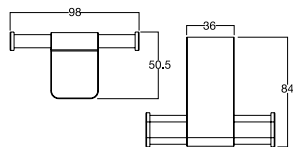

K-1381

Móc áo
Acacia Evolution

Giá: 800.000 Đ