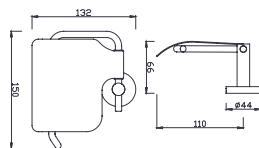

Kệ gương
Concept

Giá: 750.000 Đ

K-2801-43-N

Đựng giấy vệ sinh
Concept

Giá: 700.000 Đ

WF-1498

Đựng giấy vệ sinh đơn dáng tròn
Concept

Giá: 1.100.000 Đ