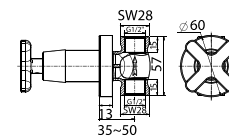

WF-T705

Vòi sen âm tường
Winston

Lạnh

Không bao gồm dây và tay sen

Giá: 600.000 Đ