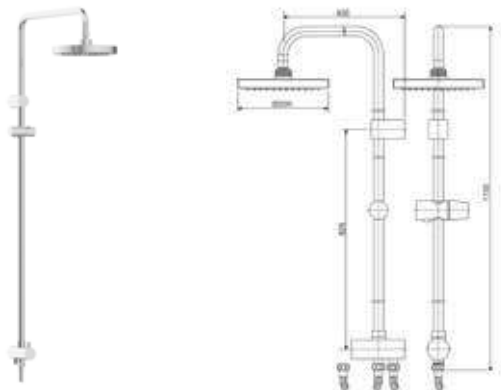

WF-9071H

Cây sen phun mưa
H200

Kết hợp với vòi tắm
sen gắn tường
Kèm dây sen, tay sen

Giá: 6.800.000 Đ

WF-9071

Cây sen phun mưa
H200AR

Kết hợp với vòi tắm
sen gắn tường
Không bao gồm dây
sen và tay sen

Giá: 5.900.000 Đ

WF-3672

Vòi cho cây sen phun mưa
Image

Nóng lạnh
Thích hợp với cây sen
Moonshadow D20S, D200

Giá: 7.100.000 Đ