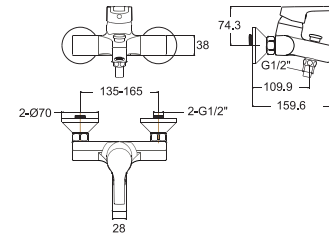

WF-3913

Vòi tắm sen gắn tường
Active

Nóng lạnh

Giá: 3.600.000 Đ