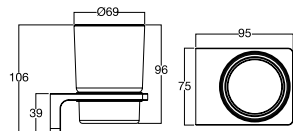

Đựng giấy vệ sinh
Acacia Evolution

Giá: 800.000 Đ

K-1382

Đĩa đựng xà phòng
Acacia Evolution

Giá: 800.000 Đ

K-1393

Thanh treo khăn
Acacia Evolution

Giá: 1.600.000 Đ