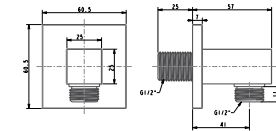

Giá: 3.500.000 Đ

FFAS9141

Các sen tròn EasySET

Giá: 1.500.000 Đ

FFAS0930

Bộ trộn nhiệt độ âm tường EasySET

Nóng lạnh

Giá: 4.800.000 Đ