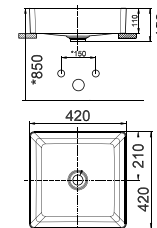

Chậu rửa đặt trên bàn

WP-F411

Chậu rửa đặt trên bàn
Acacia SupaSleek

W420xL420xH150 mm

Giá: 3.500.000 Đ