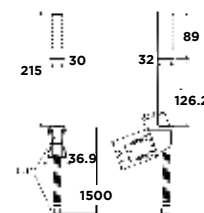

Tay sen
DUOSTIX

WF-S508W ☒ Màu trắng / Chrome
Dây cấp 1.5M
Gác sen

WF-S508 ☒ Màu đen / Chrome
Dây cấp 1.5M
Gác sen

Giá: 800.000 Đ