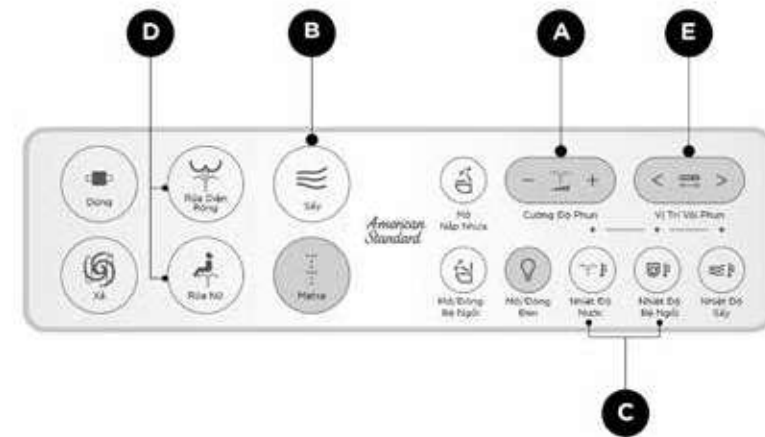

Các chức năng bảng điều khiển

NẮP VÀ BỆ NGỒI TỰ ĐỘNG
Cảm biến phát hiện sự xuất hiện của bạn, và tự động mở (và đóng) nắp.

HỆ THỐNG SẤY
Mang đến trải nghiệm hoàn toàn sạch sẽ 5 cấp độ.

ÂM NHẠC THƯ GIẢN
Phát 20 bài nhạc nhẹ thư giãn.

Bảng điều khiển của KP-8310

Bộ cầu điện tử e-Lite

Quy chuẩn kỹ thuật

Mã Sản Phẩm	WP-70DY
Kiểu Xả	Jet Siphon
Thể Tích Xả	4.8 L
Kích Thước (W x L x H)	W384 x L684 x H487 mm
Tâm Xả	305 mm, S-Trap
Vệ Sinh	
Xả Trước	✓
Hệ Thống Cấp Nước Ấm	Nước Nóng Ngay Lập Tức
Khử Mùi Tự Động	✓
Vòi Phun	Vòi Phun Đơn
Điều Chỉnh Vị Trí Vòi Phun	✓
Điều Chỉnh Độ Mạnh Vòi Phun	5 Cấp Độ
Làm Sạch Từ Phía Sau	✓
Làm Sạch Dành Cho Nữ	✓
Chế Độ Rửa Sạch Sâu	✓
Mát Xả	✓
Thoải Mái	
Bệ Ngồi Sưởi Ấm (Điều Chỉnh Nhiệt Độ)	4 Cấp Độ
Sấy Khô (Điều Chỉnh Nhiệt Độ)	4 Cấp Độ
Cảm Biến Bệ Ngồi	✓
Tiện Ích	
Nắp Bảo Vệ Vòi Phun	✓
Vòi Phun Tự Làm Sạch	✓
Dễ Dàng Tháo Lắp	✓
Nắp Và Bệ Ngồi Tự Động	✓
Nắp Đóng Êm	✓
Xả Tự Động	✓
Bộ Điều Khiển	✓
Tiết Kiệm Năng Lượng	
Chế Độ Xả Cơ	✓
Chế Độ Tiết Kiệm Điện	✓

Bản vẽ kỹ thuật

Các chức năng bảng điều khiển

*** Hình ảnh bảng điều khiển bằng tiếng Việt trên chỉ phục vụ cho mục đích sử dụng tiện lợi. Sản phẩm Remote thực tế đi kèm sản phẩm là phiên bản tiếng Anh.