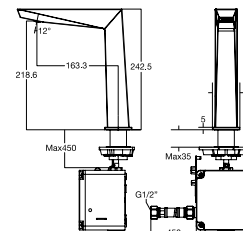

Vòi chậu cảm ứng

Vòi chậu cảm ứng cổ cao

WF-8510.DC Dùng pin

Giá: 9.300.000 Đ

WF-8510.AC Dùng điện

Giá: 9.400.000 Đ

Áp lực tối thiểu tại: 0.1MPa: <= 8L/phút