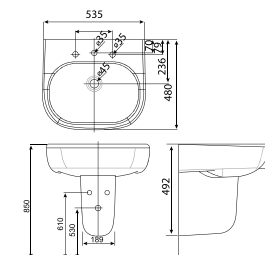

W460xL550xH440 mm

Chậu: 2.200.000 Đ
Chân: 1.350.000 Đ

VF-0496

Chậu rửa âm bàn
Ovalyn

W406xL490xH194 mm

Giá: 1.050.000 Đ

0955-WT / 0755-WT

Chậu rửa treo tường Active /
Chân treo cho chậu rửa Active