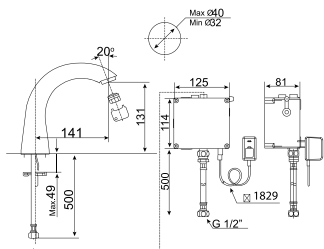

Vòi chậu cảm ứng

Vòi chậu cảm ứng
Selectronic

WF-8805 Dùng pin

Giá: 8.800.000 Đ

WF-8815 Dùng điện

Giá: 9.300.000 Đ

Áp lực tối thiểu tại: 0.1MPa: <= 7.5L/phút