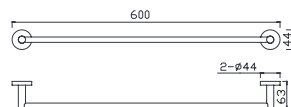

K-2801-46-N

Thanh treo khăn
Concept

Giá: 700.000 Đ