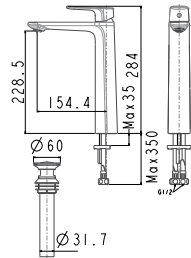

Nóng lạnh

Giá: 3.400.000 Đ

WF-1704

Vòi châu gắn tường
Signature

Nóng lạnh

Giá: 4.700.000 Đ

WF-1702

Vòi châu cổ cao
Signature