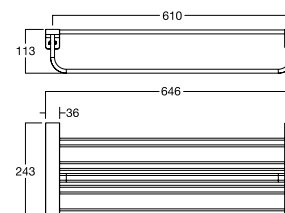

K-1395

Kệ để khăn
Acacia Evolution

Giá: 5.100.000 Đ