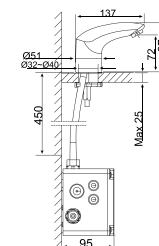

Vòi chậu cảm ứng Entry

WF-8601 Dùng pin

Giá: 7.200.000 Đ

WF-8611 Dùng điện

Giá: 8.000.000 Đ

Áp lực tối thiểu tại: 0.1MPa: <= 9L/phút