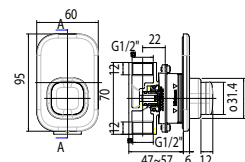

WF-T826 ■

Sen tắm âm tường
EasyFLO

Lạnh, Chrome
Không bao gồm
dây và tay sen

Giá: 900.000 Đ