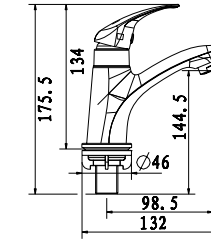

WF-4611

Vòi châu Gala

Lạnh

Giá: 730.000 Đ