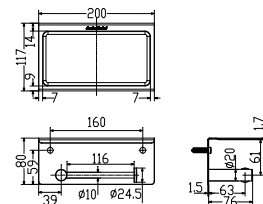

Kệ gương
Concept

Giá: 750.000 Đ

K-2801-43-N

Đựng giấy vệ sinh
Concept

Giá: 700.000 Đ

WF-1498

Đựng giấy vệ sinh đơn dáng tròn
Concept

Giá: 1.100.000 Đ