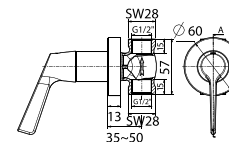

WF-T605

Vòi sen âm tường
Winston

Lạnh

Không bao gồm dây và tay sen

Giá: 600.000 Đ