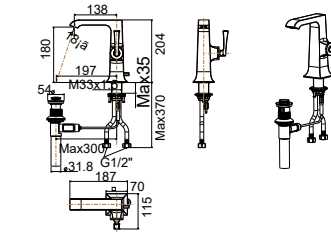

WF-1601

Vòi châu 01 lỗ
Castello

Nóng lạnh

Giá: 7.400.000 Đ