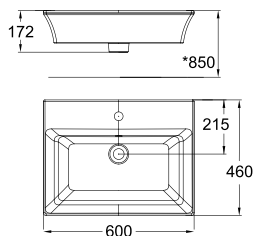

Các tính năng và công nghệ chính

CÔNG NGHỆ VIÊN MỎNG

Là công nghệ tiên tiến nhất tạo viên mỏng tinh tế, hiện đại.

Chậu rửa đặt trên bàn

WP-F525.1H hoặc
WP-F525.3H

Chậu rửa đặt trên bàn
Kastello

W460xL600xH172 mm
WP-F525.1H: 1 lỗ
WP-F525.3H: 3 lỗ