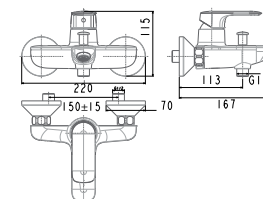

Nóng lạnh

Giá: 4.400.000 Đ

Vòi Loven

WF-1M01

Mới

Vòi châu 01 lỗ
Loven

Nóng lạnh

Giá: 2.400.000 Đ