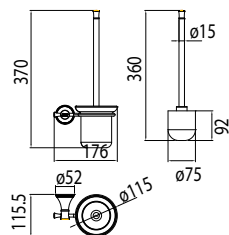

WF-0293

Thanh treo khăn đơn
Heritage

Giá: 1.100.000 Đ

WF-0294

Thanh treo khăn đôi
Heritage

Giá: 1.700.000 Đ

WF-0286

Đựng cụ vệ sinh
Heritage