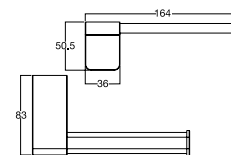

Giá: 1.300.000 Đ

WF-0295

Kệ khăn
Heritage

Giá: 2.500.000 Đ

K-1381

Móc áo
Acacia Evolution

Giá: 800.000 Đ

K-1387