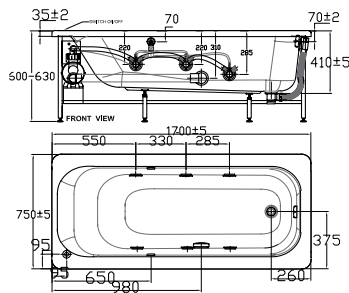

Bồn tắm âm sàn
Active

70270-WT Bồn tắm Arcylic
+ Bộ xả nhấn

Giá: 13.200.000 Đ

70270P-WT Bồn tắm Arcylic
+ Bộ xả

Giá: 13.700.000 Đ

70271-WT Bồn tắm Arcylic
+ Thủy lực

Giá: 51.000.000 Đ