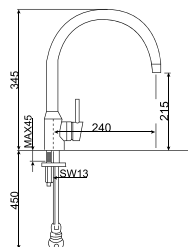

WF-T606

Vòi bếp
Winston

Lạnh

Giá: 900.000 Đ

WF-5608

Vòi bếp cổ cong
Minimalistic

Nóng lạnh
Áp suất nước khuyến nghị: 0,1 ~ 0,5 MPa

Giá: 3.000.000 Đ