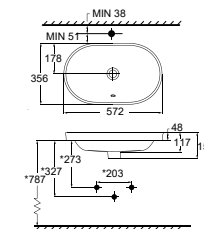

Chậu rửa đặt bàn

WP-0310

Chậu rửa đặt bàn
Studio S

W356xL572xH153 mm

Giá: 3.300.000 Đ