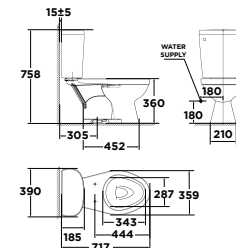

Xả thẳng
3L/6L

Giá: 2.800.000 Đ

VF-2397SL : 3.000.000 Đ
(bao gồm nắp đóng êm)

VF-2719

Bộ cầu 02 khối

Xả Siphon
4.5L/6.5L

Giá: 4.100.000 Đ

VF-2398