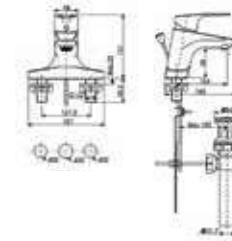

Nóng lạnh

Giá: 2.400.000 Đ

WF-0703

Vòi chậu cổ cao
Neo Modern

Nóng lạnh

Giá: 3.500.000 Đ

WF-0302

Vòi chậu 03 lỗ
Cygnet