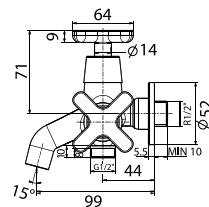

WF-T603

Vòi tắm sen Winston

Lạnh
Không bao gồm dây và tay sen

Giá: 900.000 Đ

W.126

Vòi châu tay gạt Sandra

Lạnh

Giá: 850.000 Đ