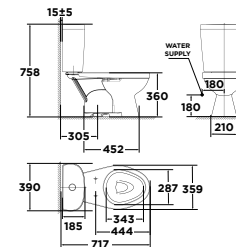

Xả thẳng
3L/6L

Giá: 3.500.000 Đ

2630-WT

Bộ cầu 02 khối
Neo Modern

Xả thẳng
3L/4.2L

Giá: 4.700.000 Đ

VF-2397

Bộ cầu 02 khối
Winplus+