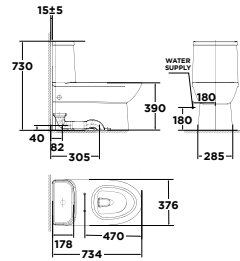

Giá: 13.800.000 Đ

VF-2010

Bộ cầu 01 khối
Activa

Xả Siphon
3L/6L

Giá: 11.000.000 Đ

Bộ cấu 01 khối**VF-2011**Bộ cấu 01 khối
ActiveXả Siphon
3L/6L**Giá: 11.000.000 Đ****Bộ cấu 01 khối****VF-1858**Bộ cấu 01 khối
CozyXả xoáy kết hợp tia đáy
4L/6L**Giá: 6.200.000 Đ****WP-2073**Bộ cấu 01 khối
Neo ModernXả xoáy kết hợp tia đáy
4,8L**Giá: 9.500.000 Đ****Bộ cấu 02 khối****VF-2781**Bộ cấu 02 khối
KastelloXả xoáy đôi
3L/4.5L**Giá: 9.500.000 Đ****VF-1862**Bộ cấu 01 khối
LovenXả xoáy đôi
3L/4.5L
Chân cấu trơn láng**Giá: 8.500.000 Đ****Mới****2622-WT**Bộ cấu 02 khối
SignatureXả xoáy đôi
3L/4.5L
Nắp bệ ngồi Crystal Sleek**Giá: 9.350.000 Đ****VF-2530**Bộ cấu 01 khối
FlexioXả thẳng, 3L/6L
VF-2530: Sử dụng S-Trap
VF-2530P: Sử dụng P-Trap**Giá: 7.600.000 Đ****2309-WT**Bộ cấu 02 khối
CygnetXả thẳng
3L/4.5L**Giá: 8.500.000 Đ**