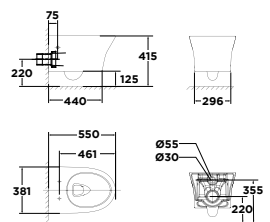

WP-2207

Bộ cấu treo tường
Compact Codie

Xà xoáy đôi
3L/4.5L

WP-3207
WP-C218

Giá: 4.450.000 Đ

WP-2140

Bộ cấu treo tường
Signature

Xà xoáy đôi
3L/4.5L
Nắp bệ ngồi Crystal Sleek