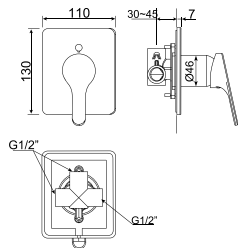

Nóng lạnh
Bao gồm mặt nạ và củ sen âm tường

Giá: 2.300.000 Đ

Đầu sen phun mưa

WF-9052

Đầu sen phun mưa
Acacia

Giá: 4.100.000 Đ

WF-1422

Vòi sen âm tường
Concept Round