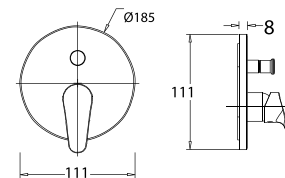

WF-0921

Vòi tắm sen âm tường
Milano

Nóng lạnh
Bao gồm mặt nạ và củ sen âm tường

Giá: 3.100.000 Đ

WF-1722

Vòi sen âm tường
Signature

Nóng lạnh
Bao gồm mặt nạ và củ sen âm tường

Giá: 3.200.000 Đ