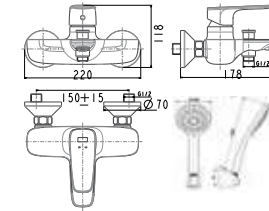

WF-1711

Vòi tắm sen gắn tường
Signature

Nóng lạnh

Giá: 4.700.000 Đ