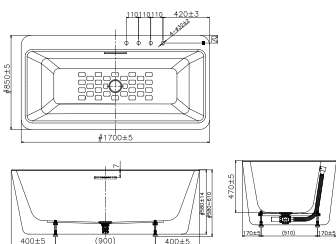

BTAS6719.4H

Bồn tắm đặt sàn
Acacia Evolution O4 lỗ

Chất liệu Acrylic.
+Bộ xả
+Ổng thoát nước

Giá: 84.600.000 Đ