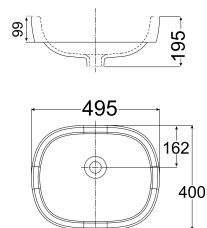

0950-WT hoặc WP-0626

Chậu rửa đặt bàn
Active

W400xL495xH195 mm

Giá: 2.450.000 Đ