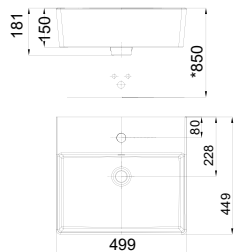

WP-F613

Chậu rửa đặt trên bàn
Square

W449xL499xH181 mm

Giá: 3.900.000 Đ