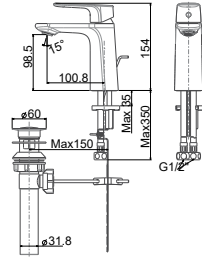

Nóng lạnh

Giá: 4.000.000 Đ

WF-1300

Vòi bồn tắm 04 lỗ
Acacia Evolution

Nóng lạnh

Giá: 11.000.000 Đ

WF-1701

Vòi châu 01 lỗ
Signature