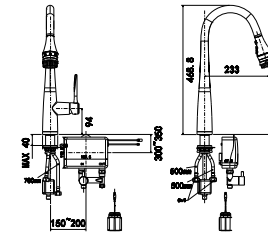

WF-5644

Vòi bếp cảm ứng với đầu phun

Nóng lạnh
Áp suất nước khuyến nghị: 0,2 ~ 0,5 MPa

Giá: 11.600.000 Đ