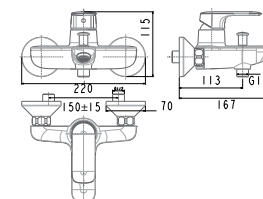

WF-1M11

Mới

Vòi tắm sen gắn tường
Loven

Nóng lạnh
Không bao gồm dây và tay sen

Giá: 2.800.000 Đ

WF-1M12

Mới

Vòi sen gắn tường
Loven