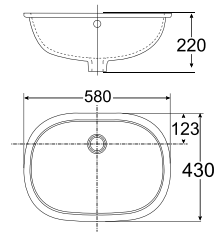

Chậu rửa âm bàn

0458-WT

Chậu rửa âm bàn
Active

W430xL580xH220 mm

Giá: 2.500.000 Đ