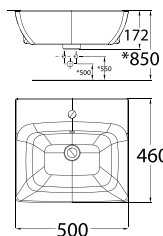

WP-F301

Chậu rửa đặt nửa bàn
Milano

W460xL500xH172 mm

Giá: 2.900.000 Đ