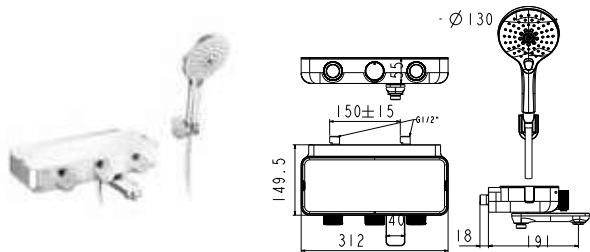

Vòi tắm sen chỉnh nhiệt

WF-4954

Vòi tắm sen cảm biến nhiệt
EasySET Exposed

Nóng lạnh
Áp suất nước khuyến nghị: 0,1 ~ 0,5 MPa

Giá: 13.000.000 Đ