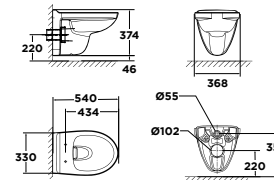

Giá: 8.030.000 Đ

Bộ cấu đặt sàn, treo tường

VF-2141S hoặc VF-2141P

Bộ cấu đặt sàn
Signature

Xà xoáy đôi
3L/4.5L
Nắp bệ ngồi Crystal Sleek

VF-3141S, WP-C119S
VF-3141P, WP-C119S

Giá: 8.200.000 Đ

Bộ cấu đặt sàn, treo tường