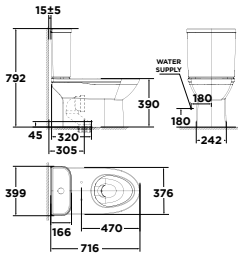

2630-WT

Bộ cầu 02 khối
Neo Modern

Xả thẳng
3L/4.2L

Giá: 4.700.000 Đ