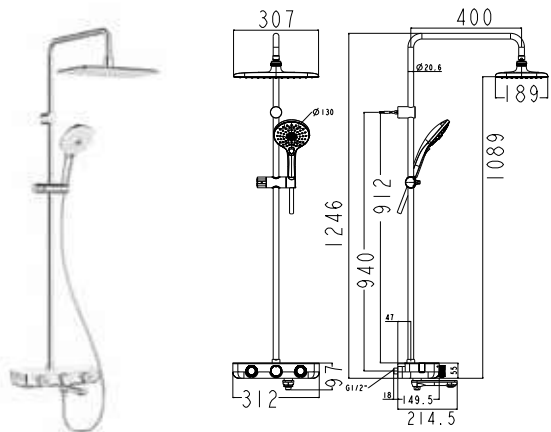

Giá: 800.000 Đ

Tay sen
DUOSTIX

WF-S507W Màu trắng / Chrome
Không bao gồm dây sen và gác sen

WF-S507 Màu đen / Chrome
Không bao gồm dây sen và gác sen

Giá: 600.000 Đ

Vòi tắm sen phun mưa

WF-4956

Bộ sen cảm biến nhiệt
EasySET Exposed - 3Way