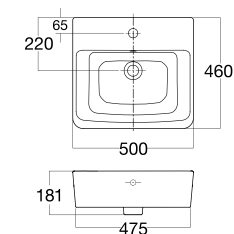

0519-WT hoặc VF-0519

Chậu rửa đặt nửa bàn
Acacia Evolution

W460 x L500 x H181 mm

Giá: 2.600.000 Đ