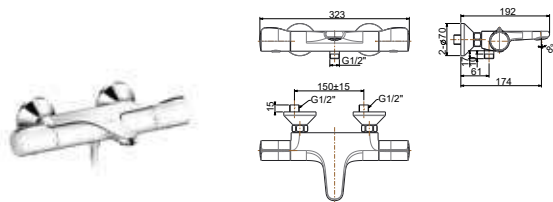

WF-4949

Vòi tắm sen chỉnh nhiệt
TemptaCion

Nóng lạnh
Không bao gồm dây sen & tay sen
Áp suất nước khuyến nghị: 0,1 ~ 0,5 MPa

Giá: 5.900.000 Đ