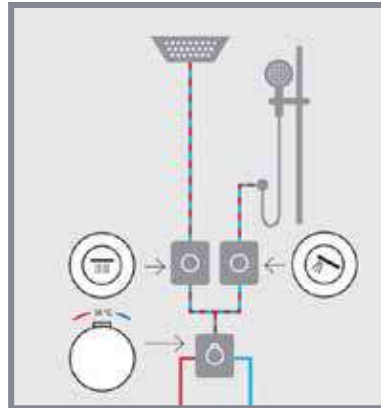

Cách lắp đặt