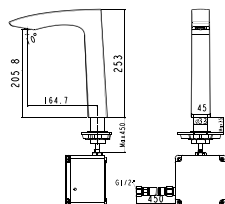

Vòi chậu cảm ứng cổ cao

WF-8507.DC Dùng pin

Giá: 9.300.000 Đ

WF-8507.AC Dùng điện

Giá: 9.400.000 Đ

Áp lực tối thiểu tại: 0.1MPa: <= 8L/phút