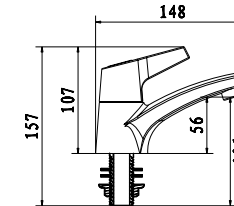

W.126

Vòi châu tay gạt Sandra

Lạnh

Giá: 850.000 Đ