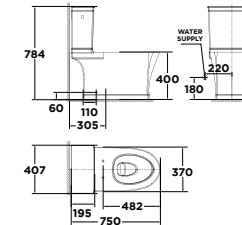

Giá: 13.800.000 Đ

VF-2010

Bộ cầu 01 khối
Activa

Xả Siphon
3L/6L

Giá: 11.000.000 Đ

Bộ cấu 01 khối**VF-2011**Bộ cấu 01 khối
ActiveXả Siphon
3L/6L**Giá: 11.000.000 Đ****Bộ cấu 01 khối****VF-1858**Bộ cấu 01 khối
CozyXả xoáy kết hợp tia đáy
4L/6L**Giá: 6.200.000 Đ****WP-2073**Bộ cấu 01 khối
Neo ModernXả xoáy kết hợp tia đáy
4,8L**Giá: 9.500.000 Đ****Bộ cấu 02 khối****VF-2781**Bộ cấu 02 khối
KastelloXả xoáy đôi
3L/4.5L**Giá: 9.500.000 Đ****VF-1862**Bộ cấu 01 khối
LovenXả xoáy đôi
3L/4.5L
Chân cấu trơn láng**Giá: 8.500.000 Đ****Mới****2622-WT**Bộ cấu 02 khối
SignatureXả xoáy đôi
3L/4.5L
Nắp bệ ngồi Crystal Sleek**Giá: 9.350.000 Đ****VF-2530**Bộ cấu 01 khối
FlexioXả thẳng, 3L/6L
VF-2530: Sử dụng S-Trap
VF-2530P: Sử dụng P-Trap**Giá: 7.600.000 Đ****2309-WT**Bộ cấu 02 khối
CygnetXả thẳng
3L/4.5L**Giá: 8.500.000 Đ**