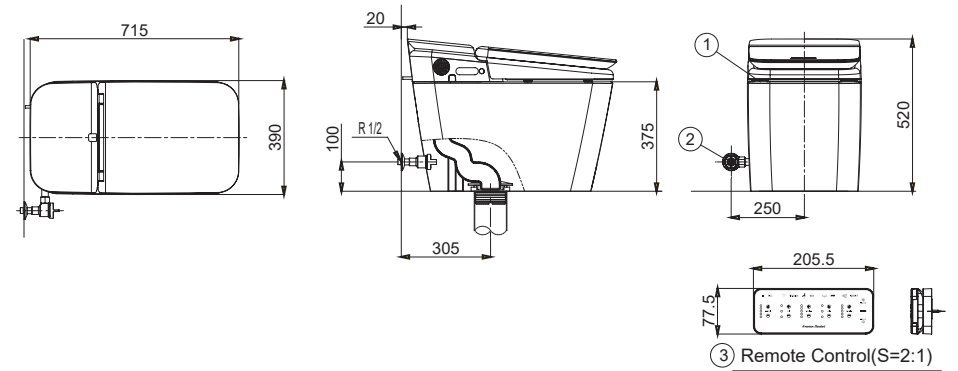

Bản vẽ kĩ thuật