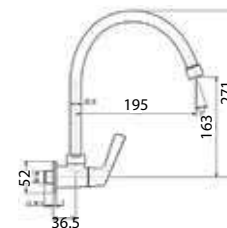

WF-T706

Vòi bếp
Winston

Lạnh

Giá: 900.000 Đ

WF-5623

Vòi bếp
Seva

Nóng lạnh
Áp suất nước khuyến nghị: 0,1 ~ 0,5 MPa

Giá: 2.700.000 Đ