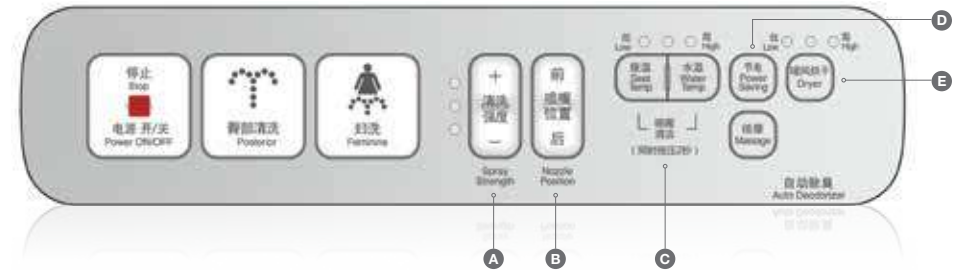

Nắp rửa điện tử Pristine

Bản vẽ kĩ thuật

Quy chuẩn kĩ thuật

Mã Sản Phẩm	WP-7SL1	
Kích Thước (W x L x H)	472 x 535 x 173mm	
Vệ Sinh		
Kháng Khuẩn	Bệ Ngồi (Chuẩn SIAA)	✓
	Nắp	✓
	Vòi Phun	✓
	Bộ Điều Khiển (Chỉ Bề Mặt)	✓
Khử Mùi Tự Động	✓	
Vòi Phun	Vòi Phun Kép	
Làm Sạch Từ Phía Sau	✓	
Làm Sạch Dành Cho Nữ	✓	
Làm Sạch Bằng Một Chạm	✓	
Điều Chỉnh Vị Trí Vòi Phun	5 Cấp Độ	
Thoải Mái		
Bệ Ngồi Sưởi Ấm (Điều Chỉnh Nhiệt Độ)	3 Cấp Độ (Với Chế Độ Tự Ngắt)	
Sấy Khô (Điều Chỉnh Nhiệt Độ)	3 Cấp Độ	
Hệ Thống Cấp Nước Ấm	Lưu Trữ Nước Nóng	
Mát Xa	✓	
Điều Chỉnh Áp Lực Nước	3 - 5 Cấp Độ	
Tiện Ích		
Kiểu Vòi Phun	Vòi Phun PPE	
Vòi Phun Tự Làm Sạch	✓	
Nắp Bảo Vệ Vòi Phun	✓	
Dễ Dàng Tháo Lắp	✓	
Cảm Biến Bệ Ngồi	✓	
Nắp Đóng Êm	✓	
Tiết Kiệm Năng Lượng		
Chế Độ Tiết Kiệm Điện (8 tiếng)	✓	

Các chức năng bảng điều khiển

A CƯỜNG ĐỘ VÒI PHUN CÓ THỂ ĐIỀU CHỈNH ĐƯỢC

Mặc định của hãng được thiết lập ở 3 cấp độ tuy nhiên người sử dụng có thể cài đặt lên 5 cấp độ.

B VỊ TRÍ VÒI PHUN CÓ THỂ ĐIỀU CHỈNH ĐƯỢC