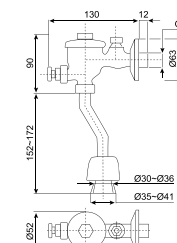

WF-9802

Van xả cho bồn tiểu nam

Xả nhấn
Dùng cho bồn tiểu có lỗ cấp nước phía trên
Áp lực tối thiểu tại: 0.1MPa: <= 2-3L/lần nhấn

Giá: 1.500.000 Đ