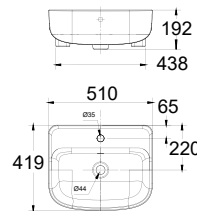

Chậu rửa đặt nửa bàn
Milano

W460xL500xH172 mm

Giá: 2.900.000 Đ

Chậu rửa âm bàn

WP-0451

Chậu rửa âm bàn
Concept

W470xL560xH200 mm

Giá: 3.300.000 Đ