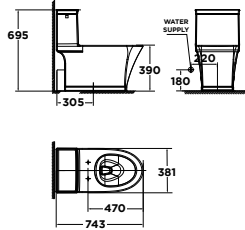

WP-2025

Bộ cầu 01 khối
Castello

Xả xoáy kết hợp tia đáy
3.8L

Giá: 18.000.000 Đ