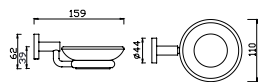

K-2801-42-N

Đĩa đựng xà phòng
Concept

Giá: 570.000 Đ