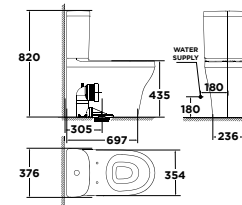

Giá: 13.800.000 Đ

VF-2010

Bộ cầu 01 khối
Activa

Xả Siphon
3L/6L

Giá: 11.000.000 Đ

Bộ cấu 01 khối**VF-2011**Bộ cấu 01 khối
ActiveXả Siphon
3L/6L**Giá: 11.000.000 Đ****Bộ cấu 01 khối****VF-1858**Bộ cấu 01 khối
CozyXả xoáy kết hợp tia đáy
4L/6L**Giá: 6.200.000 Đ****WP-2073**Bộ cấu 01 khối
Neo ModernXả xoáy kết hợp tia đáy
4,8L**Giá: 9.500.000 Đ****Bộ cấu 02 khối****VF-2781**Bộ cấu 02 khối
KastelloXả xoáy đôi
3L/4.5L**Giá: 9.500.000 Đ****VF-1862**Bộ cấu 01 khối
LovenXả xoáy đôi
3L/4.5L
Chân cấu trơn láng**Giá: 8.500.000 Đ****Mới****2622-WT**Bộ cấu 02 khối
SignatureXả xoáy đôi
3L/4.5L
Nắp bệ ngồi Crystal Sleek**Giá: 9.350.000 Đ****VF-2530**Bộ cấu 01 khối
FlexioXả thẳng, 3L/6L
VF-2530: Sử dụng S-Trap
VF-2530P: Sử dụng P-Trap**Giá: 7.600.000 Đ****2309-WT**Bộ cấu 02 khối
CygnetXả thẳng
3L/4.5L**Giá: 8.500.000 Đ**