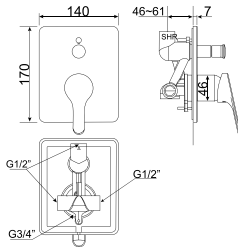

Nóng lạnh
Bao gồm mặt nạ và củ sen âm tường

Giá: 2.400.000 Đ

WF-0715W

Vòi tắm sen gắn tường
Neo Modern

Nóng lạnh, màu trắng
Không bao gồm tay sen, dây sen
và gác sen

Giá: 2.300.000 Đ

WF-1420

Vòi tắm sen âm tường
Concept Round