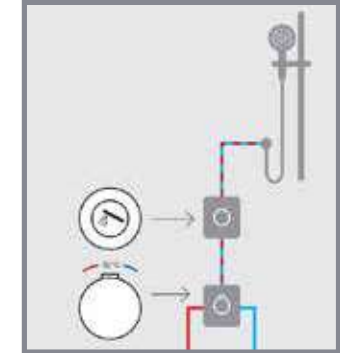

Cách lắp đặt

Trải nghiệm tắm tuyệt đỉnh.

Trải nghiệm hàng ngày với vòi sen thoải mái và thư giãn chỉ bằng một nút ấn và bật thuận tiện.

EasySET - EXPERIENCE

MÃ SỐ	EXPERIENCE - GIÁ: 18.900.000 Đ	SỐ LƯỢNG
FFAS9908	Thanh nối đầu sen EasySET	1
FFASS038	Đầu sen phun mưa vuông 250mm EasySET	1
FFAS0926	Nút điều chỉnh cho đầu sen EasySET	1
FFAS0925	Nút điều chỉnh cho tay sen EasySET	1
FFAS0930	Bộ trộn nhiệt độ âm tường EasySET	1
FFAS9143	Gác sen vuông EasySET	1
A-0017	Tay sen O3 chức năng RainClick, Dây sen 1.5M, Gác sen	1