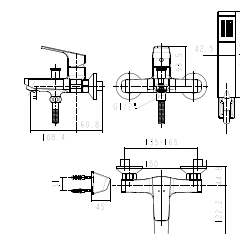

Nóng lạnh

Giá: 2.700.000 Đ

WF-1401

Vòi châu 01 I6
Concept Round

Nóng lạnh

Giá: 2.300.000 Đ

WF-0411

Vòi tâm sen gắn tường
Concept Square