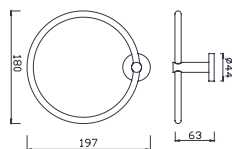

Giá: 700.000 Đ

WF-0498

Đựng giấy vệ sinh đơn dáng vuông
Concept

Giá: 1.100.000 Đ

K-2801-47-N

Vòng treo khăn
Concept

Giá: 570.000 Đ

WF-0499