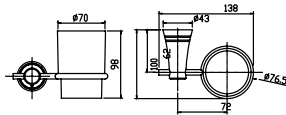

WF-6583

Phụ kiện đựng ly
Seva

Giá: 900.000 Đ