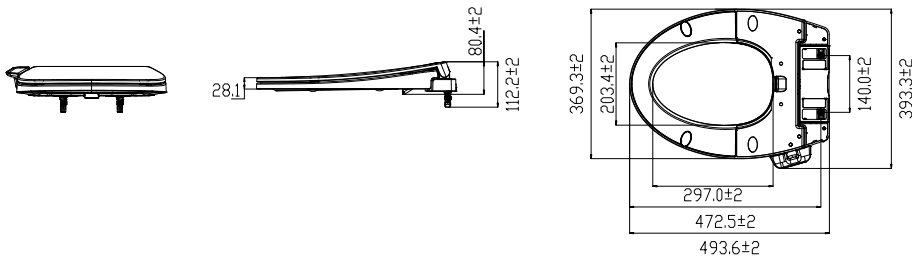

Bản vẽ kĩ thuật

SIAA E022196 for KOHKBN Chức năng chống khuẩn được chứng nhận theo tiêu chuẩn SIAA ISO 22196 standard.