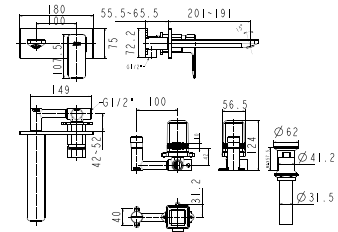

Nóng lạnh

Giá: 3.700.000 Đ

WF-1304

Vòi châu gắn tường
Acacia Evolution

Nóng lạnh

Giá: 5.100.000 Đ

WF-1302

Vòi châu cổ cao
Acacia Evolution