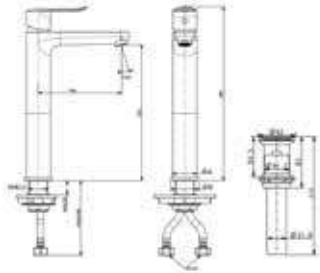

WF-0703

Vòi chậu cổ cao
Neo Modern

Nóng lạnh

Giá: 3.500.000 Đ