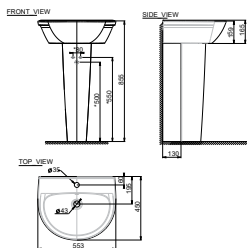

0953-WT / WP-F711

Chậu rửa treo tường Neo Modern /
Chân dài La Vita, Neo, Cygnet

W450xL553xH855 mm

Chậu: 1.800.000 Đ
Chân: 2.400.000 Đ