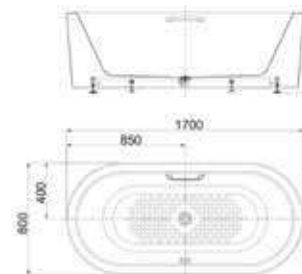

Bồn tắm đặt sàn
Acacia Evolution O4 lỗ

Chất liệu Acrylic.
+Bộ xả
+Ổng thoát nước

Giá: 84.600.000 Đ

BTAS2732

Bồn tắm đặt sàn
Acacia

Chất liệu Cast Iron.
+ Bộ xả
+ Ống thoát nước

Giá: 99.800.000 Đ

BTAS9761