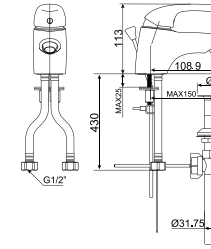

Nóng lạnh
Không bao gồm dây và tay sen

Giá: 2.100.000 Đ

WF-B201

Vòi châu 01 lỗ
Codie

Nóng lạnh

Giá: 2.300.000 Đ

WF-1501

Vòi châu 01 lỗ
Saga