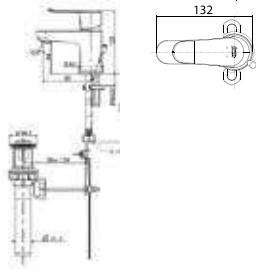

WF-0701

Vòi chậu 01 lỗ
Neo Modern

Nóng lạnh

Giá: 2.300.000 Đ