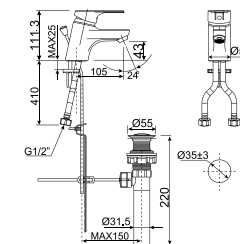

WF-1401

Vòi châu 01 I6
Concept Round

Nóng lạnh

Giá: 2.300.000 Đ