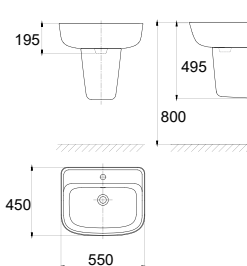

W450xL553xH855 mm

Chậu: 1.800.000 Đ
Chân: 2.400.000 Đ

VF-0969 / VF-0901

Chậu rửa treo tường Casablanca /
Chân dài Universal

VF-0969.1H: 01 Lỗ
VF-0969.3H: 03 Lỗ

W460xL498xH820 mm

Chậu: 850.000 Đ
Chân: 750.000 Đ