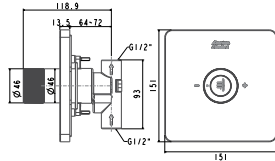

FFAS0926

Nút điều chỉnh cho đầu sen EasySET

Giá: 3.500.000 Đ

FFAS9140

Cơ nối tròn EasySET

Giá: 900.000 Đ

FFAS0927

Nút điều chỉnh cho thân vòi sen EasySET