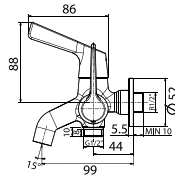

WF-T704

Vòi sen Winston

Lạnh
Không bao gồm dây và tay sen

Giá: 500.000 Đ

WF-4611

Vòi châu Gala

Lạnh

Giá: 730.000 Đ