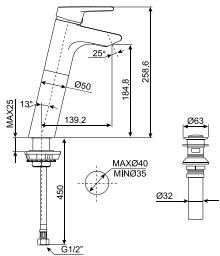

WF-3902

Vòi châu cổ cao
Active

Nóng lạnh

Giá: 3.600.000 Đ