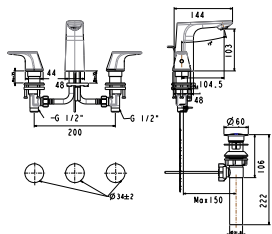

Nóng lạnh

Giá: 4.500.000 Đ

WF-1711

Vòi tắm sen gắn tường
Signature

Nóng lạnh

Giá: 4.700.000 Đ

WF-1703

Vòi châu 03 lỗ
Signature