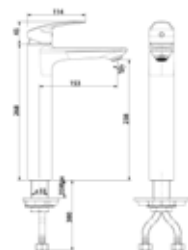

WF-0902

Vòi châu cổ cao
Milano

Nóng lạnh

Giá: 3.700.000 Đ