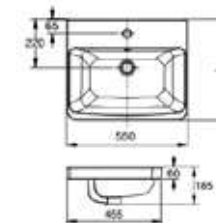

Giá: 3.300.000 Đ

WP-F650

Chậu rửa đặt trên bàn
Milano

W370xL550xH150 mm

Giá: 3.000.000 Đ

WP-F417

Chậu rửa đặt bàn
Acacia Evolution

W460xL550xH185 mm