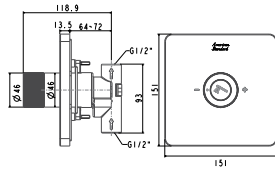

FFAS0925

Nút điều chỉnh cho tay sen EasySET

Giá: 3.500.000 Đ