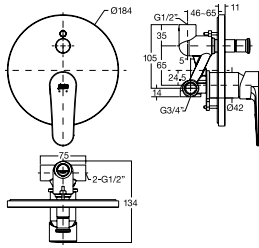

WF-0321

Sen tắm sen âm tường
Cygnet

Nóng lạnh
Bao gồm mặt nạ và củ sen âm tường

Giá: 2.900.000 Đ

Vòi tắm sen âm tường

WF-B221

Vòi tắm sen âm tường
Codie

Nóng lạnh
Bao gồm mặt nạ và củ sen âm tường