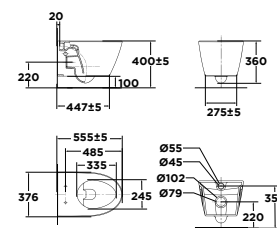

Mới

3229E-WT

Bộ cấu đặt sàn
Acacia SupaSleek

Xả xoáy đôi
3L/4.5L

3229B-WT
WP-C119
S-Trap: M11462
P-Trap: M11460

STrap: 10.760.000 Đ
PTrap: 10.280.000 Đ

VF-3119E

Bộ cấu treo tường
Acacia SupaSleek