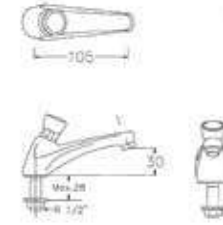

A-2400N

Vòi đóng chậm

Lạnh

Giá: 3.200.000 Đ