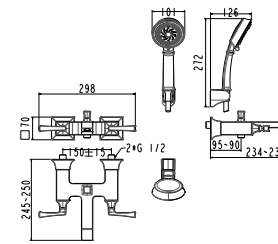

WF-1611

Vòi tắm sen gắn tường
Castello

Nóng lạnh

Giá: 11.600.000 Đ