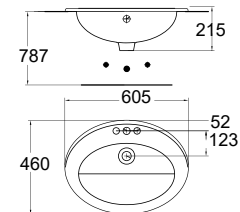

Chậu rửa đặt bàn

0477-WT

Chậu rửa đặt bàn
Ceros

W460xL605xH215 mm

Giá: 1.600.000 Đ