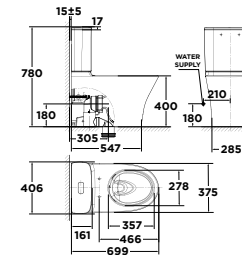

Giá: 13.800.000 Đ

VF-2010

Bộ cầu 01 khối
Activa

Xả Siphon
3L/6L

Giá: 11.000.000 Đ

Bộ cấu 01 khối**VF-2011**Bộ cấu 01 khối
ActiveXả Siphon
3L/6L**Giá: 11.000.000 Đ****Bộ cấu 01 khối****VF-1858**Bộ cấu 01 khối
CozyXả xoáy kết hợp tia đáy
4L/6L**Giá: 6.200.000 Đ****WP-2073**Bộ cấu 01 khối
Neo ModernXả xoáy kết hợp tia đáy
4,8L**Giá: 9.500.000 Đ****Bộ cấu 02 khối****VF-2781**Bộ cấu 02 khối
KastelloXả xoáy đôi
3L/4.5L**Giá: 9.500.000 Đ****VF-1862**Bộ cấu 01 khối
LovenXả xoáy đôi
3L/4.5L
Chân cấu trơn láng**Giá: 8.500.000 Đ****Mới****2622-WT**Bộ cấu 02 khối
SignatureXả xoáy đôi
3L/4.5L
Nắp bệ ngồi Crystal Sleek**Giá: 9.350.000 Đ****VF-2530**Bộ cấu 01 khối
FlexioXả thẳng, 3L/6L
VF-2530: Sử dụng S-Trap
VF-2530P: Sử dụng P-Trap**Giá: 7.600.000 Đ****2309-WT**Bộ cấu 02 khối
CygnetXả thẳng
3L/4.5L**Giá: 8.500.000 Đ**