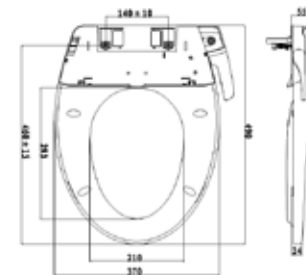

Bản vẽ kĩ thuật

SIAA E022196 for KOHKBN Chức năng chống khuẩn được chứng nhận theo tiêu chuẩn SIAA ISO 22196 standard.