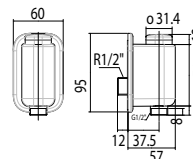

Lạnh, Chrome

Giá: 1.200.000 Đ

Sen tắm gắn tường
EasyFLO

WF-T825B ■ Lạnh, Đen mờ
Không bao gồm
dây và tay sen

WF-T825W □ Lạnh, Sơn trắng
Không bao gồm
dây và tay sen

Giá: 1.100.000 Đ

Vòi châu 01 lỗ
EasyFLO

WF-T823B ■ Lạnh, Đen mờ