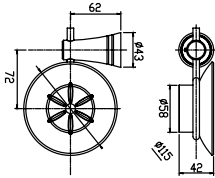

Đựng giấy vệ sinh đôi dáng vuông
Concept

Giá: 1.400.000 Đ

WF-6581

Móc áo
Seva

Giá: 700.000 Đ

WF-6587

Kệ khăn
Seva

Giá: 2.150.000 Đ