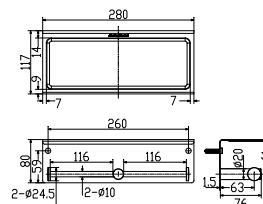

WF-1499

Đựng giấy vệ sinh đôi dáng tròn
Concept

Giá: 1.400.000 Đ