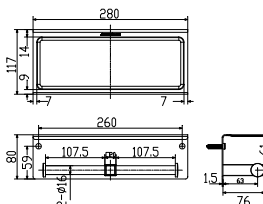

Giá: 700.000 Đ

WF-0498

Đựng giấy vệ sinh đơn dáng vuông
Concept

Giá: 1.100.000 Đ

K-2801-47-N

Vòng treo khăn
Concept

Giá: 570.000 Đ

WF-0499