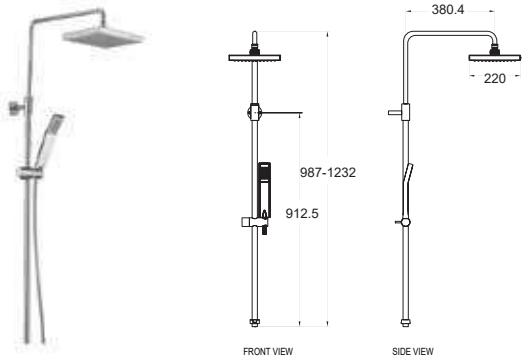

Vòi tắm sen phun mưa

A-6110.978.903

Cây sen
Moonshadow D20S

Không bao gồm bộ trộn

Giá: 8.700.000 Đ

Vòi sen gắn tường cho cây sen phun mưa

WF-2772

Vòi cho cây sen phun mưa
Acacia

Nóng lạnh
Thích hợp với cây sen
Moonshadow D20S, D200

Giá: 8.400.000 Đ