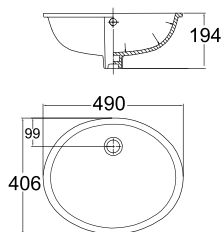

W460xL550xH440 mm

Chậu: 2.200.000 Đ
Chân: 1.350.000 Đ

VF-0496

Chậu rửa âm bàn
Ovalyn

W406xL490xH194 mm

Giá: 1.050.000 Đ

0955-WT / 0755-WT

Chậu rửa treo tường Active /
Chân treo cho chậu rửa Active