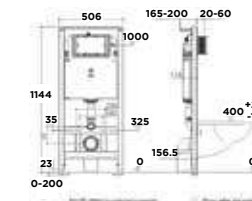

Kết nước âm tường

G3004A

Kết nước âm tường

Xà 3L/4.5L (có thể điều chỉnh)
Tương thích với các sản phẩm:
VF-3119 | VF-3119E | WP-2140 | WP-2131 |
WP-2207

Giá: 9.500.000 Đ