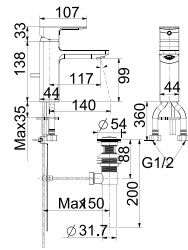

WF-1301

Vòi châu 01 lỗ
Acacia Evolution

Nóng lạnh

Giá: 3.700.000 Đ