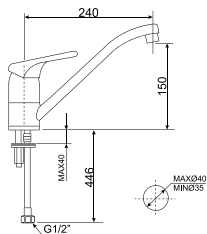

Vòi bếp

WF-5637

Vòi bếp
Ceraplan

Nóng lạnh
Áp suất nước khuyến nghị: 0,1 ~ 0,5 MPa

Giá: 3.000.000 Đ

Vòi bếp