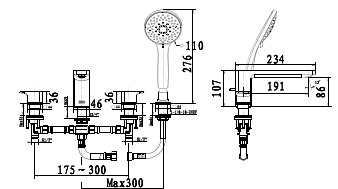

WF-1300

Vòi bồn tắm 04 lỗ
Acacia Evolution

Nóng lạnh

Giá: 11.000.000 Đ