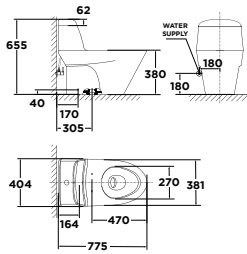

Giá: 13.800.000 Đ

VF-2010

Bộ cầu 01 khối
Activa

Xả Siphon
3L/6L

Giá: 11.000.000 Đ

Bộ cấu 01 khối**VF-2011**Bộ cấu 01 khối
ActiveXả Siphon
3L/6L**Giá: 11.000.000 Đ****Bộ cấu 01 khối****VF-1858**Bộ cấu 01 khối
CozyXả xoáy kết hợp tia đáy
4L/6L**Giá: 6.200.000 Đ****WP-2073**Bộ cấu 01 khối
Neo ModernXả xoáy kết hợp tia đáy
4,8L**Giá: 9.500.000 Đ****Bộ cấu 02 khối****VF-2781**Bộ cấu 02 khối
KastelloXả xoáy đôi
3L/4.5L**Giá: 9.500.000 Đ****VF-1862**Bộ cấu 01 khối
LovenXả xoáy đôi
3L/4.5L
Chân cấu trơn láng**Giá: 8.500.000 Đ****Mới****2622-WT**Bộ cấu 02 khối
SignatureXả xoáy đôi
3L/4.5L
Nắp bệ ngồi Crystal Sleek**Giá: 9.350.000 Đ****VF-2530**Bộ cấu 01 khối
FlexioXả thẳng, 3L/6L
VF-2530: Sử dụng S-Trap
VF-2530P: Sử dụng P-Trap**Giá: 7.600.000 Đ****2309-WT**Bộ cấu 02 khối
CygnetXả thẳng
3L/4.5L**Giá: 8.500.000 Đ**