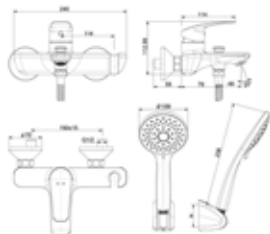

WF-0911

Vòi sen tắm gắn tường
Milano

Nóng lạnh

Giá: 4.400.000 Đ