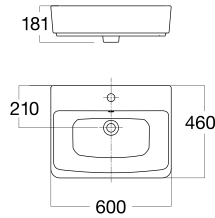

WP-F608

Chậu rửa đặt trên bàn
Ova Oval

W349xL597xH169 mm

Giá: 3.200.000 Đ

0500-WT

Chậu rửa đặt trên bàn
Vallo

W450xL450xH160 mm

Giá: 2.200.000 Đ