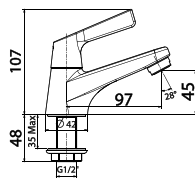

WF-T601

Vòi chậu
Winston

Lạnh

Giá: 900.000 Đ