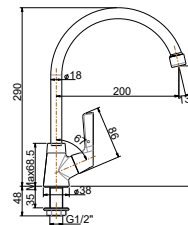

Nóng lạnh
Áp suất nước khuyến nghị: 0,2 ~ 0,5 MPa

Giá: 5.800.000 Đ

Vòi bếp

WF-5637

Vòi bếp
Ceraplan

Nóng lạnh
Áp suất nước khuyến nghị: 0,1 ~ 0,5 MPa

Giá: 3.000.000 Đ

Vòi bếp