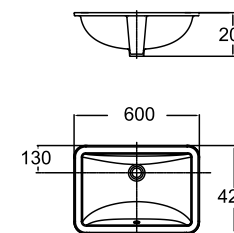

TI-0459-WT

Chậu rửa âm bàn
Activa

W422xL600xH209 mm

Giá: 2.500.000 Đ