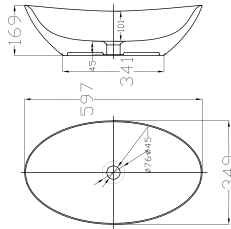

Chậu rửa đặt trên bàn
Acacia Evolution

W400xL400xH183 mm

Giá: 3.200.000 Đ

Chậu rửa đặt trên bàn

WP-F633

Chậu rửa đặt trên bàn
Neo Modern

W400xL545xH184 mm

Giá: 2.800.000 Đ