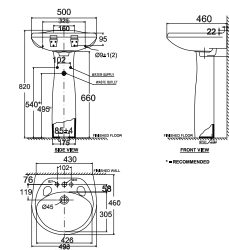

VF-0969 / VF-0901

Chậu rửa treo tường Casablanca /
Chân dài Universal

VF-0969.1H: 01 Lỗ
VF-0969.3H: 03 Lỗ

W460xL498xH820 mm

Chậu: 850.000 Đ
Chân: 750.000 Đ