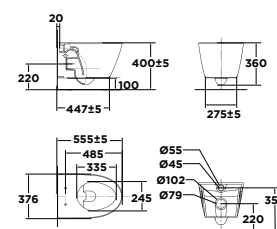

VF-3119V

Bộ cấu treo tường
Acacia Evolution

Xả xoáy đôi
3L/4.5L
Nắp cấu Acacia Evolution thường

VF-3119B
CTSS1808-1M
P-Trap: M11460

Giá: 8.030.000 Đ