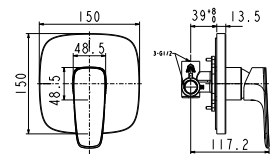

WF-1722

Vòi sen âm tường
Signature

Nóng lạnh
Bao gồm mặt nạ và củ sen âm tường

Giá: 3.200.000 Đ