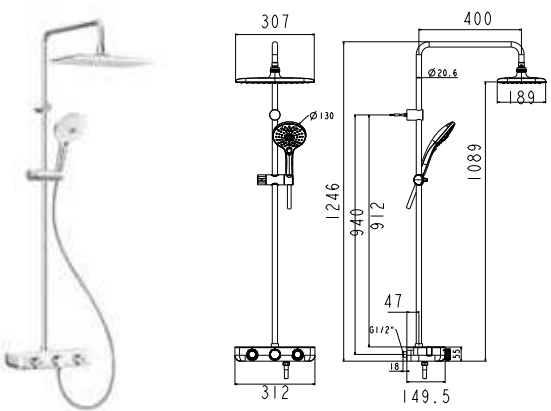

WF-4955

Bộ sen cảm biến nhiệt
EasySET Exposed

Nóng lạnh
Áp suất nước khuyến nghị: 0,1 ~ 0,5 MPa

Giá: 20.000.000 Đ