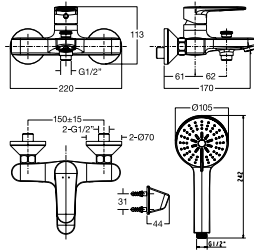

WF-B211

Vòi tắm sen gắn tường
Codie

Nóng lạnh

Giá: 3.100.000 Đ