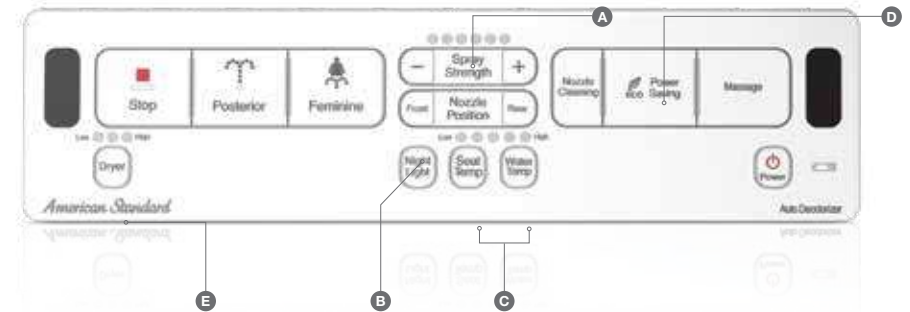

- **A CƯỜNG ĐỘ VÒI PHUN CÓ THỂ ĐIỀU CHỈNH ĐƯỢC**
  Mặc định của hãng được thiết lập ở 3 cấp độ tuy nhiên người sử dụng có thể cài đặt lên 5 cấp độ.
- **B VỊ TRÍ VÒI PHUN CÓ THỂ ĐIỀU CHỈNH ĐƯỢC**
  Với 5 cấp độ.
- **C NHIỆT ĐỘ NƯỚC VÀ BỆ NGỒI CÓ THỂ ĐIỀU CHỈNH ĐƯỢC**
  Với 3 cấp độ.
- **D CHẾ ĐỘ TIẾT KIỂM ĐIỆN MỘT CHẠM**
  Chức năng gia nhiệt nước và bệ ngồi sẽ dừng lại trong khi chế độ làm sạch và xả sẽ vẫn hoạt động (8h).
- **E NHIỆT ĐỘ SẤY KHÔ CÓ THỂ ĐIỀU CHỈNH ĐƯỢC**
  Với 3 cấp độ.