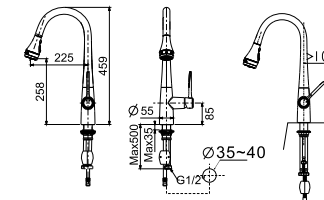

Vòi bếp

Vòi bếp cảm ứng

WF-5644

Vòi bếp cảm ứng với đầu phun

Nóng lạnh
Áp suất nước khuyến nghị: 0,2 ~ 0,5 MPa

Giá: 11.600.000 Đ

WF-5634

Vòi bếp dây rút với đầu phun