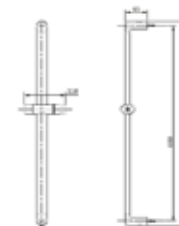

FFAS9142

Cơ nối vuông EasySET

Giá: 900.000 Đ

FFAS9143

Các sen vuông
EasySET

Giá: 1.500.000 Đ

FFAS9099

Thanh trượt
EasySET