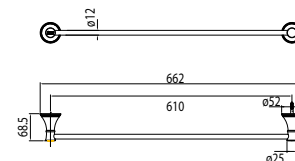

Đựng xà phòng
Heritage

Giá: 800.000 Đ

WF-0290

Vòng treo khăn
Heritage

Giá: 800.000 Đ

WF-0284

Đựng ly
Heritage

Giá: 900.000 Đ