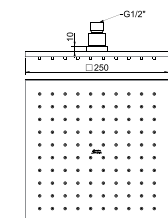

FFASS038

Đầu sen phun mưa vuông 250mm
EasySET

Giá: 3.400.000 Đ