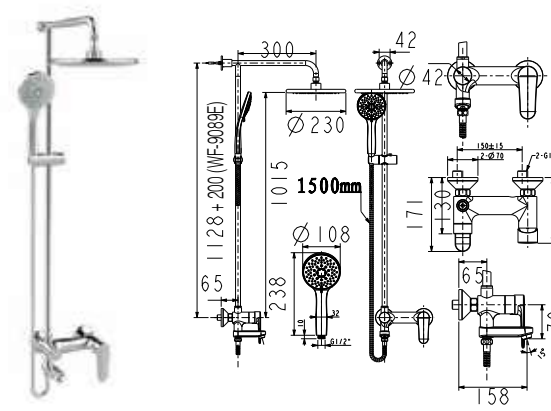

Bộ sen phun mưa
Simplica

WF-9089   Nóng lạnh
Trộn bộ

Giá: 8.150.000 Đ

WF-9089E   Nóng lạnh
Trộn bộ
+ 200mm cho độ
dài thanh trượt

Giá: 8.350.000 Đ