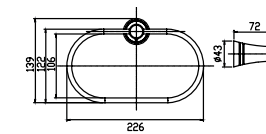

WF-6590

Vòng treo khăn
Seva

Giá: 900.000 Đ