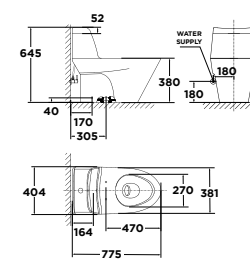

VF-2010

Bộ cầu 01 khối
Activa

Xả Siphon
3L/6L

Giá: 11.000.000 Đ