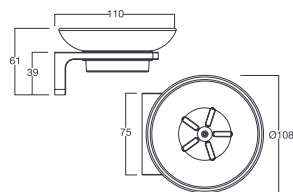

K-1382

Đĩa đựng xà phòng
Acacia Evolution

Giá: 800.000 Đ