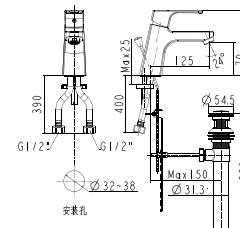

Nóng lạnh

Giá: 4.100.000 Đ

WF-0911

Vòi sen tắm gắn tường
Milano

Nóng lạnh

Giá: 4.400.000 Đ

WF-0401

Vòi châu 01 I6
Concept Square