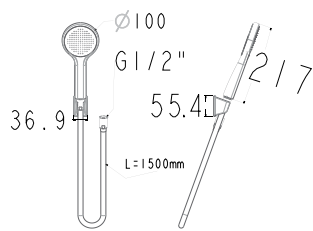

Giá: 900.000 Đ

WF-9H11

Tay sen
RainClick

03 chức năng
Không bao gồm dây cấp & gác sen

Giá: 900.000 Đ

FFASS506-MB

Tay sen
Black Genie

Dây sen 1.5M
Gác sen