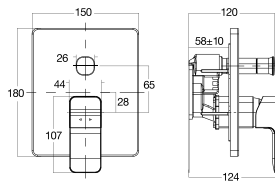

Vòi tắm sen âm tường

WF-1321

Vòi tắm sen âm tường
Acacia Evolution

Nóng lạnh
Bao gồm mặt nạ và củ sen âm tường

Giá: 5.000.000 Đ