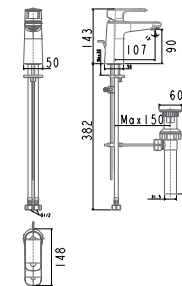

Nóng lạnh

Giá: 4.400.000 Đ

Vòi Loven

WF-1M01

Mới

Vòi châu 01 lỗ
Loven

Nóng lạnh

Giá: 2.400.000 Đ