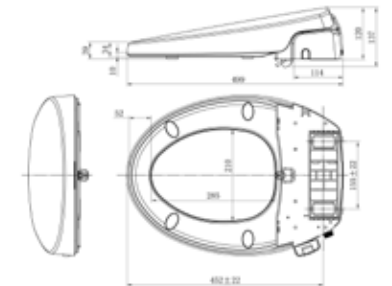

Bản vẽ kĩ thuật

SIAA E022196 for KOHKBN Chức năng chống khuẩn được chứng nhận theo tiêu chuẩn SIAA ISO 22196 standard.