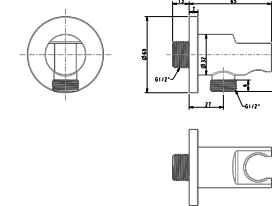

FFAS9141

Các sen tròn EasySET

Giá: 1.500.000 Đ