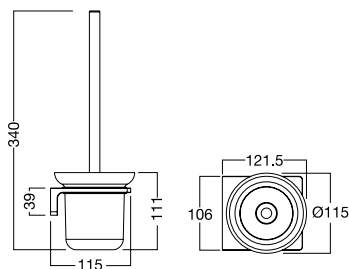

K-1384

Phụ kiện đựng ly
Acacia Evolution

Giá: 800.000 Đ

K-1394

Thanh treo khăn đôi
Acacia Evolution

Giá: 2.500.000 Đ

K-1386

Phụ kiện vệ sinh
Acacia Evolution