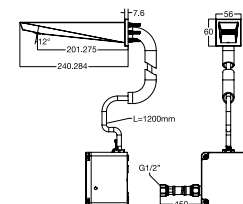

Vòi chậu cảm ứng gắn tường

WF-8511.DC Dùng pin

Giá: 9.300.000 Đ

WF-8511.AC Dùng điện

Giá: 9.400.000 Đ

Áp lực tối thiểu tại: 0.1MPa: <= 8L/phút