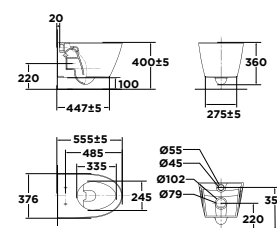

Xả xoáy đôi
3L/4.5L

VF-3119B
WP-C119
P-Trap: M11460

Giá: 9.280.000 Đ

3229-WT

Bộ cấu đặt sàn
Acacia Evolution

Xả xoáy đôi
3L/4.5L

3229B-WT
CL6117M-6D
S-Trap: M11462
P-Trap: M11460

STrap: 10.360.000 Đ
PTrap: 9.880.000 Đ