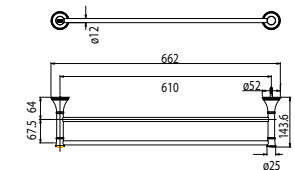

WF-0293

Thanh treo khăn đơn
Heritage

Giá: 1.100.000 Đ

WF-0294

Thanh treo khăn đôi
Heritage

Giá: 1.700.000 Đ

WF-0286

Đựng cụ vệ sinh
Heritage