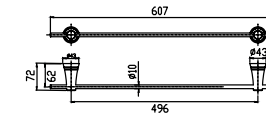

WF-6588

Thanh treo khăn
Seva

Giá: 1.000.000 Đ