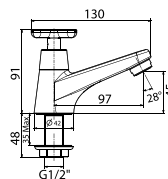

Lạnh

Giá: 900.000 Đ

WF-T605

Vòi sen âm tường
Winston

Lạnh

Không bao gồm dây và tay sen

Giá: 600.000 Đ

WF-T701