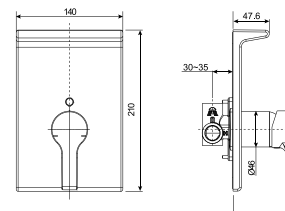

WF-3921

Vòi tắm sen âm tường
Active

Nóng lạnh
Bao gồm mặt nạ và củ sen âm tường

Giá: 3.200.000 Đ

WF-1322

Vòi sen âm tường
Acacia Evolution

Nóng lạnh
Bao gồm mặt nạ và củ sen âm tường

Giá: 4.700.000 Đ