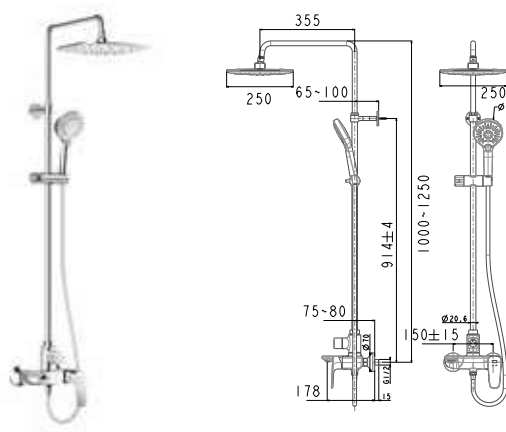

Vòi tắm sen phun mưa

WF-1772

Cây sen phun mưa
Signature

Nóng lạnh
Trộn bộ

Giá: 12.600.000 Đ