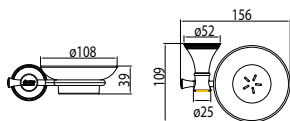

Giá: 700.000 Đ

WF-0281

Móc áo
Heritage

Giá: 600.000 Đ

WF-0287

Đựng giấy vệ sinh
Heritage

Giá: 1.300.000 Đ

WF-0282