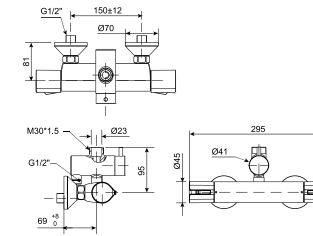

Vòi cho cây sen phun mưa
Acacia

Nóng lạnh
Thích hợp với cây sen
Moonshadow D20S, D200

Giá: 8.400.000 Đ

A-6110.978.904

Cây sen
Moonshadow D200

Không bao gồm bộ trộn

Giá: 7.700.000 Đ

WF-4948