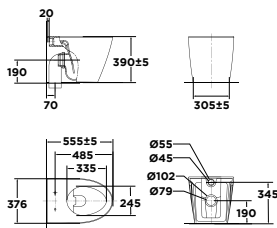

3229E-WT

Bộ cấu đặt sàn
Acacia SupaSleek

Xả xoáy đôi
3L/4.5L

3229B-WT
WP-C119
S-Trap: M11462
P-Trap: M11460

STrap: 10.760.000 Đ
PTrap: 10.280.000 Đ