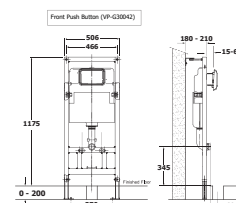

Bộ cấu treo tường
Kastello

Xà thẳng
3L/4.5L

WP-3131
WP-C131

Giá: 6.100.000 Đ

VP-G30042

Kết nước âm tường

Xà 3L/4.5L
Tương thích với các sản phẩm:
3229-WT | 3229E-WT | VF-2141S, VF-2141P

Giá: 8.000.000 Đ