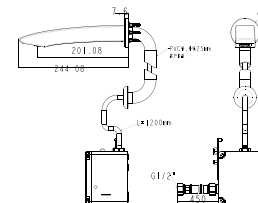

Vòi chậu cảm ứng gắn tường

Vòi chậu cảm ứng gắn tường

WF-8508.DC Dùng pin

Giá: 9.300.000 Đ

WF-8508.AC Dùng điện

Giá: 9.400.000 Đ

Áp lực tối thiểu tại: 0.1MPa: <= 8L/phút