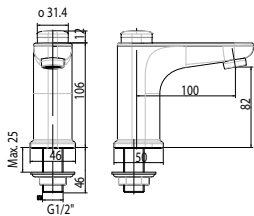

WF-T823 ■

Vòi châu 01 lỗ
EasyFLO

Lạnh, Chrome

Giá: 1.200.000 Đ