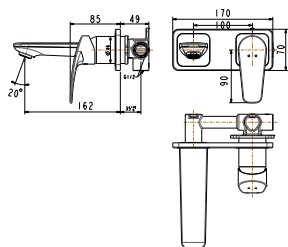

Nóng lạnh

Giá: 3.100.000 Đ

WF-0902

Vòi châu cổ cao
Milano

Nóng lạnh

Giá: 3.700.000 Đ

WF-0904

Vòi châu gắn tường
Milano