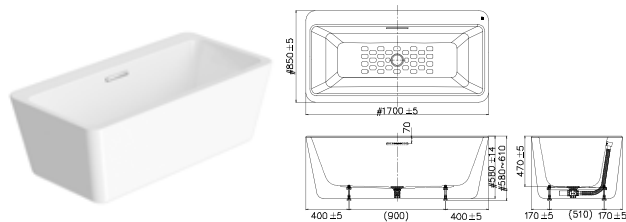

Bồn tắm đặt sàn

BTAS6719

Bồn tắm đặt sàn
Acacia Evolution

Chất liệu Acrylic.
+Bộ xả
+Ổng thoát nước

Giá: 84.600.000 Đ