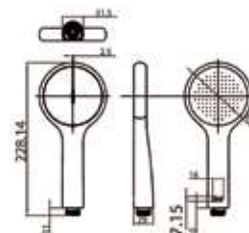

Giá: 900.000 Đ

Tay sen
Genie

FFASS506-AQ ■ Màu xanh
Dây sen 1.5M
Gác sen

FFASS506-PI ■ Màu hồng
Dây sen 1.5M
Gác sen

FFASS506-GR ■ Màu xám
Dây sen 1.5M
Gác sen

Giá: 740.000 Đ

Tay sen
Genie

FFASS505-AQ ■ Màu xanh
Không bao gồm dây sen & gác sen