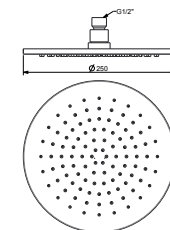

Giá: 1.700.000 Đ

A-0017

Tay sen 03 chức năng
RainClick

Dây sen 1.5M
Gác sen

Giá: 1.500.000 Đ

FFASS036

Đầu sen phun mưa tròn 250mm
EasySET

Giá: 3.400.000 Đ