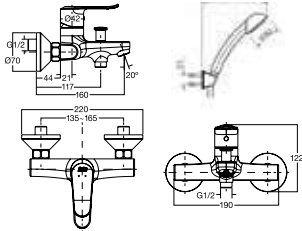

Nóng lạnh

Giá: 2.500.000 Đ

WF-0303

Vòi chậu cổ cao
Cygnet

Nóng lạnh

Giá: 3.700.000 Đ

WF-0711

Vòi tắm sen gắn tường
Neo Modern