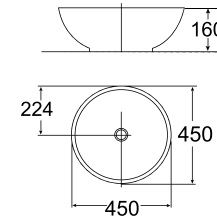

0500-WT

Chậu rửa đặt trên bàn
Vallo

W450xL450xH160 mm

Giá: 2.200.000 Đ