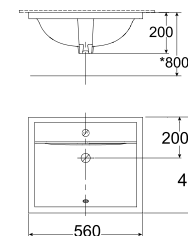

Chậu rửa âm bàn

WP-0451

Chậu rửa âm bàn
Concept

W470xL560xH200 mm

Giá: 3.300.000 Đ