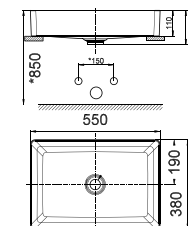

WP-F412

Chậu rửa đặt trên bàn
Acacia SupaSleek

W380xL550xH150 mm

Giá: 3.700.000 Đ