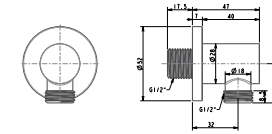

FFAS9140

Cơ nối tròn EasySET

Giá: 900.000 Đ