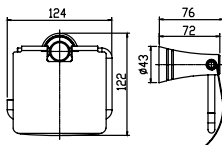

WF-6586

Đựng giấy vệ sinh
Seva

Giá: 900.000 Đ