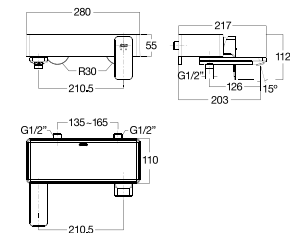

WF-1311

Vòi tắm sen gắn tường
Acacia Evolution

Nóng lạnh

Giá: 7.500.000 Đ