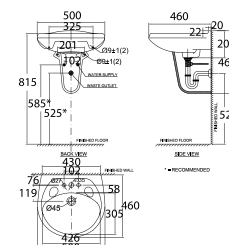

W480xL535xH492 mm

Chậu: 2.050.000 Đ
Chân: 1.400.000 Đ

Chậu rửa treo tường

0953-WT / 0712-WT

Chậu rửa treo tường Neo Modern /
Chân treo Neo Modern

W450xL553xH460 mm

Chậu: 1.800.000 Đ
Chân: 1.800.000 Đ

Chậu rửa treo tường