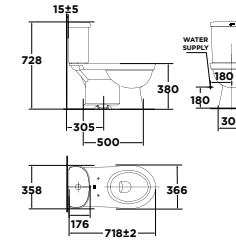

Bộ cầu 02 khối

2407-WT

Bộ cầu 02 khối
Compact Codie

Xả thẳng
3L/4.2L

Giá: 6.000.000 Đ

Bộ cầu 02 khối

VF-2013

Bộ cầu 02 khối
Star