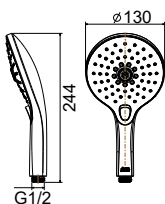

WF-9H11

Tay sen
RainClick

03 chức năng
Không bao gồm dây cấp & gác sen

Giá: 900.000 Đ