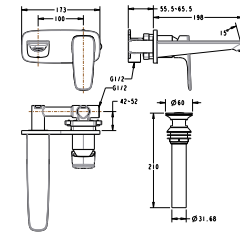

WF-1704

Vòi châu gắn tường
Signature

Nóng lạnh

Giá: 4.700.000 Đ