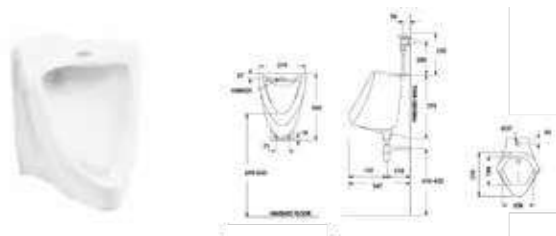

Bồn tiểu treo tường

VF-0412

Bồn tiểu nam treo tường
Wall

Top inlet

Giá: 1.800.000 Đ

Bồn tiểu treo tường

Van xả cảm ứng âm tường

WF-8604 Dùng pin

Giá: 6.000.000 Đ

WF-8614 Dùng điện

Áp lực tối thiểu tại: 0.1MPa: <= 3L/lần xả

Giá: 7.000.000 Đ