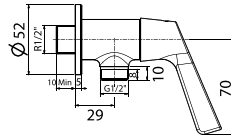

WF-T604

Vòi sen Winston

Lạnh
Không bao gồm dây và tay sen

Giá: 500.000 Đ

A-2400N

Vòi đóng chậm

Lạnh

Giá: 3.200.000 Đ