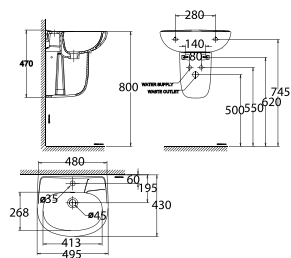

VF-0947 / VF-0741

Chậu rửa treo tường Codie /
Chân treo chậu Codie

W430xL495xH470 mm

Chậu: 900.000 Đ
Chân: 850.000 Đ