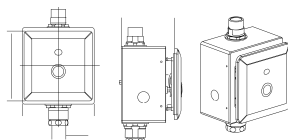

Van xả bộ cấu

Van xả bộ cấu

WF-8603 Dùng pin

WF-8613 Dùng điện

Áp lực tối thiểu tại: 0.1MPa: <= 6L/lần xả

Giá: 13.700.000 Đ