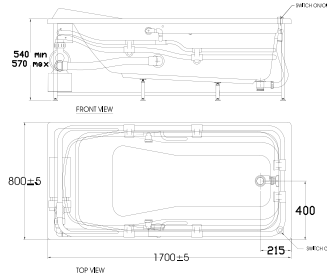

Bồn tắm âm sàn

Bồn tắm âm sàn
Tonca

7120-WT Bồn tắm Arcylic
+ Tay vịn
+ Bộ xả

Giá: 18.400.000 Đ

7220100-WT Bồn tắm Arcylic
+ Thủy lực

Giá: 58.300.000 Đ