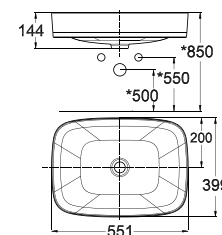

WP-0628

Chậu rửa đặt trên bàn
Signature

W399xL551xH144 mm

Giá: 3.200.000 Đ