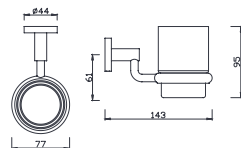

Kệ gương
Concept

Giá: 750.000 Đ

K-2801-43-N

Đựng giấy vệ sinh
Concept

Giá: 700.000 Đ

WF-1498

Đựng giấy vệ sinh đơn dáng tròn
Concept

Giá: 1.100.000 Đ