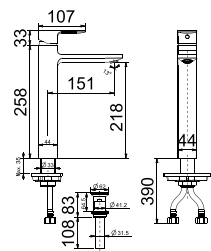

Nóng lạnh

Giá: 3.700.000 Đ

WF-1304

Vòi châu gắn tường
Acacia Evolution

Nóng lạnh

Giá: 5.100.000 Đ

WF-1302

Vòi châu cổ cao
Acacia Evolution