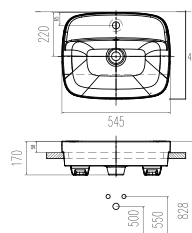

VF-0320

Chậu rửa đặt nửa bàn
Signature

W435xL545xH170 mm

Giá: 2.450.000 Đ