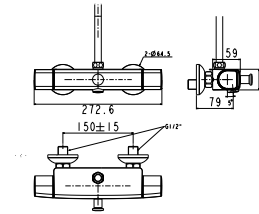

WF-0715W

Vòi tắm sen gắn tường
Neo Modern

Nóng lạnh, màu trắng
Không bao gồm tay sen, dây sen
và gác sen

Giá: 2.300.000 Đ