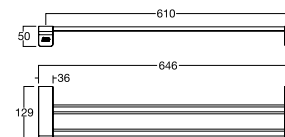

K-1394

Thanh treo khăn đôi
Acacia Evolution

Giá: 2.500.000 Đ