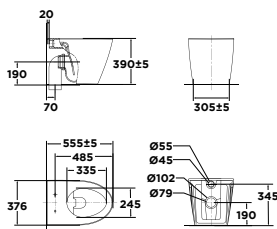

VF-3119

Bộ cấu treo tường
Acacia Evolution

Xả xoáy đôi
3L/4.5L

VF-3119B
CL6117M-6D
P-Trap: M11460

Giá: 8.800.000 Đ

3229V-WT

Bộ cấu đặt sàn
Acacia Evolution

Xả xoáy đôi
3L/4.5L
Nắp cấu Acacia Evolution thường