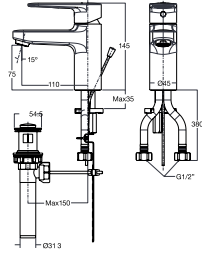

WF-B201

Vòi châu 01 lỗ
Codie

Nóng lạnh

Giá: 2.300.000 Đ