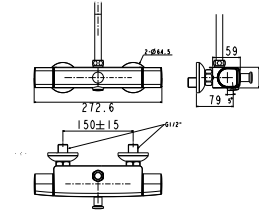

Vòi tắm sen gắn tường

WF-0715

Vòi tắm sen gắn tường
Neo Modern

Nóng lạnh, mạ Chrome
Không bao gồm tay sen, dây sen
và gác sen

Giá: 2.400.000 Đ