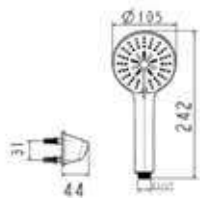

Nóng lạnh
Bao gồm mặt nạ và củ sen âm tường

Giá: 2.150.000 Đ

WF-9051

Đầu sen phun mưa
Celia

Giá: 3.700.000 Đ

WF-B211H

Tay sen
Codie

Dây cấp 1.5M
Gác sen