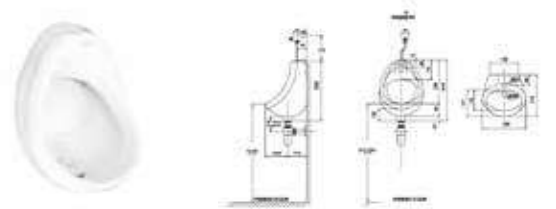

VF-0414

Bồn tiểu nam treo tường
Eco

Top inlet

Giá: 1.800.000 Đ