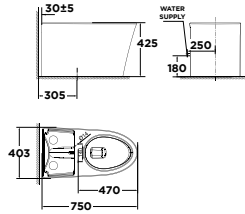

Bộ cầu 01 khối

WP-3232

Mới

Bộ cầu 01 khối
Studio S

Xả xoáy kết hợp tia đáy
4.8L

Giá: 21.000.000 Đ