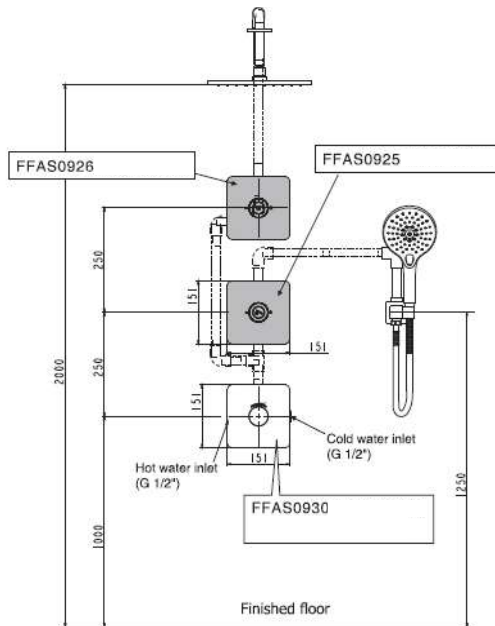

Cách lắp đặt