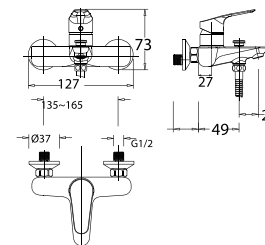

WF-0311

Sen tắm sen gắn tường
Cygnet

Nóng lạnh

Giá: 3.400.000 Đ