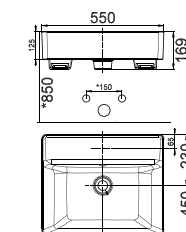

Chậu rửa đặt bàn
Aqualyn

W445xL520xH195 mm

Giá: 1.050.000 Đ

0452-WT

Chậu rửa đặt bàn
Concept Sphere

W455xL550xH200 mm

Giá: 1.900.000 Đ

Chậu rửa đặt nửa bàn