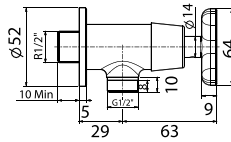

WF-T604

Vòi sen Winston

Lạnh
Không bao gồm dây và tay sen

Giá: 500.000 Đ

A-2400N

Vòi đóng chậm

Lạnh

Giá: 3.200.000 Đ