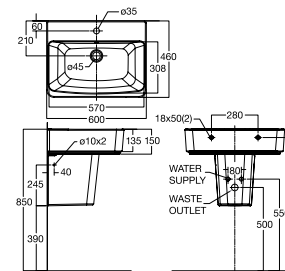

Chậu rửa treo tường

0507W-WT / 0707-WT

Chậu treo tường Acacia Evolution/
Chân chậu treo tường Acacia Evolution

W460xL600xH460 mm

Chậu: 3.200.000 Đ
Chân: 1.900.000 Đ