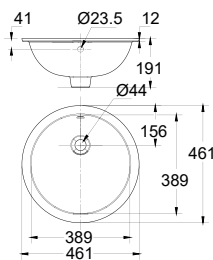

Chậu treo tường Acacia Evolution/
Chân chậu treo tường Acacia Evolution

W460xL600xH460 mm

Chậu: 3.200.000 Đ
Chân: 1.900.000 Đ

0433-WT

Chậu rửa âm bàn
Concept

W461xL461xH191 mm

Giá: 1.900.000 Đ

Mới