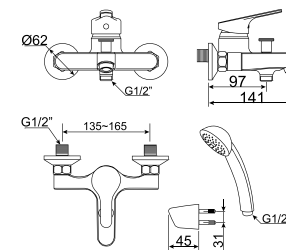

WF-1411

Vòi tâm sen gắn tường
Concept Round

Nóng lạnh

Giá: 3.100.000 Đ