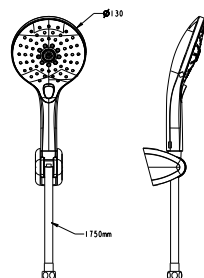

A-0017

Tay sen 03 chức năng
RainClick

Dây sen 1.5M
Gác sen

Giá: 1.500.000 Đ