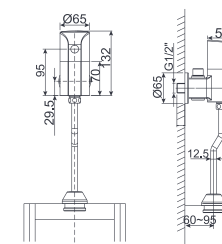

WF-8834

Van xả cảm ứng
Selectronic

Áp lực tối thiểu tại: 0.1MPa: <= 2-4L/lần xả

Giá: 11.600.000 Đ