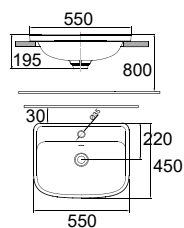

VF-0462

Chậu rửa đặt bàn
Loven

W450xL550xH195 mm

Giá: 1.600.000 Đ

Mới