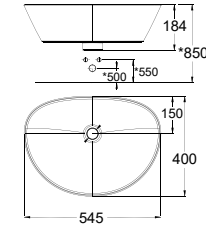

Chậu rửa đặt trên bàn
Acacia Evolution

W400xL400xH183 mm

Giá: 3.200.000 Đ

Chậu rửa đặt trên bàn

WP-F633

Chậu rửa đặt trên bàn
Neo Modern

W400xL545xH184 mm

Giá: 2.800.000 Đ