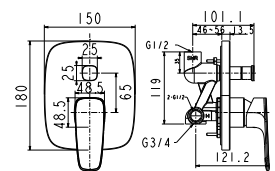

WF-1721

Vòi tắm sen âm tường
Signature

Nóng lạnh
Bao gồm mặt nạ và củ sen âm tường

Giá: 3.300.000 Đ