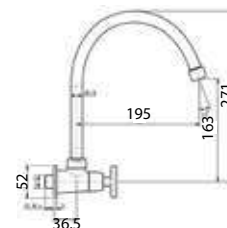

WF-T607

Vòi bếp gắn tường
Winston

Lạnh

Giá: 800.000 Đ

WF-5624

Vòi bếp
Neo modern

Nóng lạnh
Áp suất nước khuyến nghị: 0,1 ~ 0,5 MPa

Giá: 2.700.000 Đ