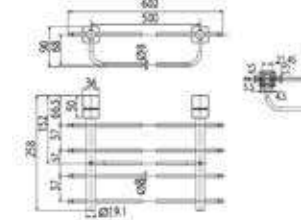

Đựng giấy vệ sinh đôi dáng vuông
Concept

Giá: 1.400.000 Đ

WF-6581

Móc áo
Seva

Giá: 700.000 Đ

WF-6587

Kệ khăn
Seva

Giá: 2.150.000 Đ