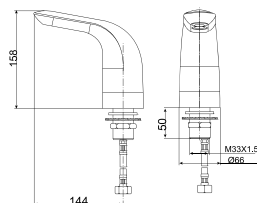

Vòi chậu cảm ứng
Luxury

WF-8831 Dùng pin

WF-8832 Dùng điện

Giá: 18.000.000 Đ

Áp lực tối thiểu tại: 0.1MPa: <= 6L/phút