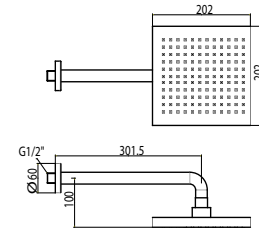

Đầu sen phun mưa

WF-9052

Đầu sen phun mưa
Acacia

Giá: 4.100.000 Đ