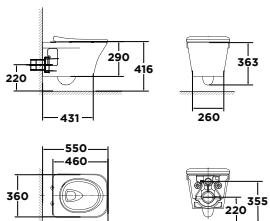

WP-2131

Bộ cấu treo tường
Kastello

Xà thẳng
3L/4.5L

WP-3131
WP-C131

Giá: 6.100.000 Đ