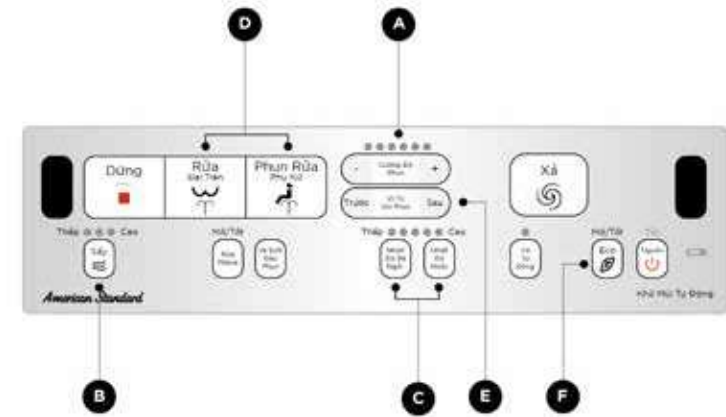

Bản vẽ kỹ thuật

Các chức năng bảng điều khiển

*** Hình ảnh bảng điều khiển bằng tiếng Việt trên chỉ phục vụ cho mục đích sử dụng tiện lợi. Sản phẩm Remote thực tế đi kèm sản phẩm là phiên bản tiếng Anh.

Bộ cầu điện tử Aerozen G2

Quy chuẩn kỹ thuật

Mã Sản Phẩm	WP-5017	
Kiểu Xả	Siphon Jet	
Thể Tích Xả	6 L	
Kích Thước (W x L x H)	420 x 791 x 565 mm	
Tâm Xả	305 mm, S-Trap	
Vệ Sinh		
Kháng Khuẩn	Bộ Ngồi (Chuẩn SIAA)	✓
	Nắp	✓
	Vòi Phun	✓
	Bộ Điều Khiển	✓
Hệ Thống Cấp Nước Ấm	Lưu Trữ Nước Nóng	
Vòi Phun Kép	✓	
Điều Chỉnh Vị Trí Vòi Phun	5 Cấp Độ	
Làm Sạch Từ Phía Sau	✓	
Làm Sạch Dành Cho Nữ	✓	
Mát xa	✓	
Điều Chỉnh Cường Độ Vòi Phun	6 Cấp Độ	
Khử Mùi	✓	
Thoải Mái		
Bộ Ngồi Sưởi Ấm (Điều Chỉnh Nhiệt Độ)	6 Cấp Độ	
Sấy Khô (Điều Chỉnh Nhiệt Độ)	3 Cấp Độ	
Cảm Biến Bộ Ngồi	✓	
Tiện Ích		
Nắp Bảo Vệ Vòi Phun	✓	
Vòi Phun Tự Làm Sạch	✓	
Dễ Dàng Tháo Lắp	✓	
Xả Tự Động	✓	
Bộ Điều Khiển	✓	
Tiết Kiệm Năng Lượng		
Chế Độ Tiết Kiệm Điện (8 tiếng)	✓	
Xả Cơ Học	✓	

Bản vẽ kỹ thuật

Các chức năng bằng điều khiển

*** Hình ảnh bảng điều khiển bằng tiếng Việt trên chỉ phục vụ cho mục đích sử dụng tiện lợi. Sản phẩm Remote thực tế đi kèm sản phẩm là phiên bản tiếng Anh.