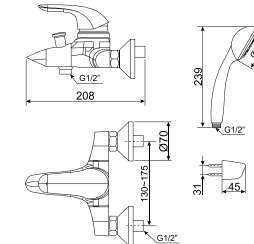

WF-1511

Vòi tắm sen gắn tường
Saga

Nóng lạnh

Giá: 3.300.000 Đ