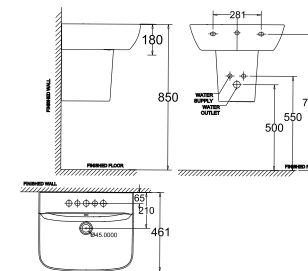

Chậu treo tường Acacia Evolution/
Chân chậu treo tường Acacia Evolution

W460xL600xH460 mm

Chậu: 3.200.000 Đ
Chân: 1.900.000 Đ

0433-WT

Chậu rửa âm bàn
Concept

W461xL461xH191 mm

Giá: 1.900.000 Đ

Mới