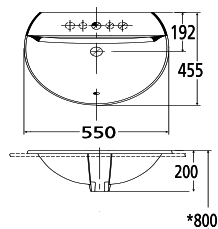

0452-WT

Chậu rửa đặt bàn
Concept Sphere

W455xL550xH200 mm

Giá: 1.900.000 Đ