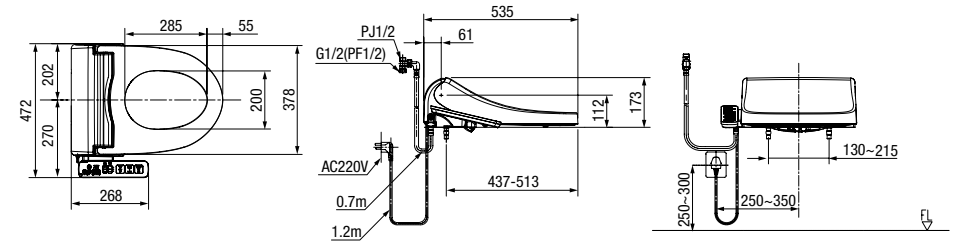

Nắp rửa điện tử Pristine

Bản vẽ kĩ thuật

Quy chuẩn kĩ thuật

Mã Sản Phẩm	WP-7SL1	
Kích Thước (W x L x H)	472 x 535 x 173mm	
Vệ Sinh		
Kháng Khuẩn	Bệ Ngồi (Chuẩn SIAA)	✓
	Nắp	✓
	Vòi Phun	✓
	Bộ Điều Khiển (Chỉ Bề Mặt)	✓
Khử Mùi Tự Động	✓	
Vòi Phun	Vòi Phun Kép	
Làm Sạch Từ Phía Sau	✓	
Làm Sạch Dành Cho Nữ	✓	
Làm Sạch Bằng Một Chạm	✓	
Điều Chỉnh Vị Trí Vòi Phun	5 Cấp Độ	
Thoải Mái		
Bệ Ngồi Sưởi Ấm (Điều Chỉnh Nhiệt Độ)	3 Cấp Độ (Với Chế Độ Tự Ngắt)	
Sấy Khô (Điều Chỉnh Nhiệt Độ)	3 Cấp Độ	
Hệ Thống Cấp Nước Ấm	Lưu Trữ Nước Nóng	
Mát Xa	✓	
Điều Chỉnh Áp Lực Nước	3 - 5 Cấp Độ	
Tiện Ích		
Kiểu Vòi Phun	Vòi Phun PPE	
Vòi Phun Tự Làm Sạch	✓	
Nắp Bảo Vệ Vòi Phun	✓	
Dễ Dàng Tháo Lắp	✓	
Cảm Biến Bệ Ngồi	✓	
Nắp Đóng Êm	✓	
Tiết Kiệm Năng Lượng		
Chế Độ Tiết Kiệm Điện (8 tiếng)	✓	