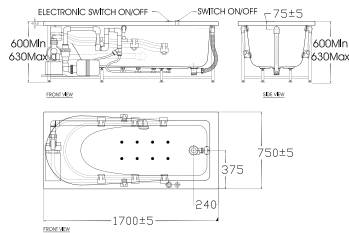

70092-WT

Bồn tắm thủy lực
Tonic

Bồn tắm Arcylic
+ Tay vịn
+ Bộ xả

Giá: 77.200.000 Đ