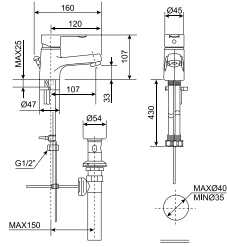

Nóng lạnh

Giá: 2.500.000 Đ

WF-1511

Vòi tắm sen gắn tường
Saga

Nóng lạnh

Giá: 3.300.000 Đ

WF-6501

Vòi châu 01 lỗ
Seva