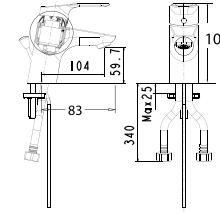

Nóng lạnh

Giá: 4.900.000 Đ

WF-0701

Vòi chậu 01 lỗ
Neo Modern

Nóng lạnh

Giá: 2.300.000 Đ

WF-0301

Vòi chậu 01 lỗ
Cygnet