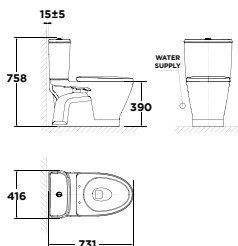

VF-2162

Bộ cầu 02 khối
Loven

Xả xoáy đôi
3L/4.5L

Giá: 3.900.000 Đ

Mới