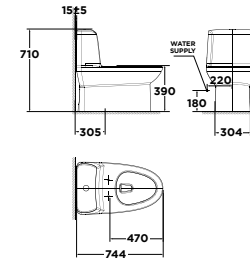

Bộ cầu 01 khối

WP-3232

Mới

Bộ cầu 01 khối
Studio S

Xả xoáy kết hợp tia đáy
4.8L

Giá: 21.000.000 Đ

Bộ cầu 01 khối

WP-1830