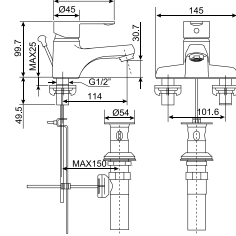

Nóng lạnh

Giá: 1.900.000 Đ

WF-1601

Vòi châu 01 lỗ
Castello

Nóng lạnh

Giá: 7.400.000 Đ

WF-6502

Vòi châu 03 lỗ
Seva