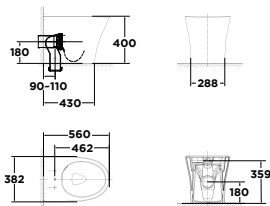

Giá: 8.030.000 Đ

Bộ cấu đặt sàn, treo tường

VF-2141S hoặc VF-2141P

Bộ cấu đặt sàn
Signature

Xà xoáy đôi
3L/4.5L
Nắp bệ ngồi Crystal Sleek

VF-3141S, WP-C119S
VF-3141P, WP-C119S

Giá: 8.200.000 Đ

Bộ cấu đặt sàn, treo tường