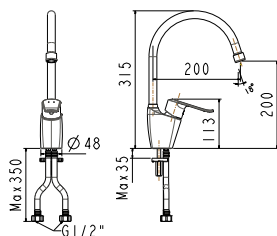

WF-5624

Vòi bếp
Neo modern

Nóng lạnh
Áp suất nước khuyến nghị: 0,1 ~ 0,5 MPa

Giá: 2.700.000 Đ