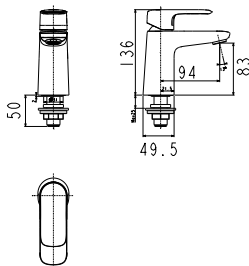

WF-T602

Vòi gắn tường
Winston

Lạnh

Giá: 500.000 Đ