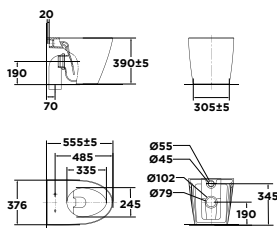

3229-WT

Bộ cấu đặt sàn
Acacia Evolution

Xả xoáy đôi
3L/4.5L

3229B-WT
CL6117M-6D
S-Trap: M11462
P-Trap: M11460

STrap: 10.360.000 Đ
PTrap: 9.880.000 Đ