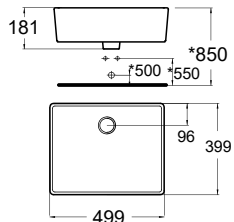

W449xL499xH181 mm

Giá: 3.900.000 Đ

WP-F412

Chậu rửa đặt trên bàn
Acacia SupaSleek

W380xL550xH150 mm

Giá: 3.700.000 Đ

WP-F611

Chậu rửa đặt trên bàn
Square