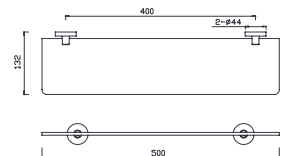

K-2801-50-N

Kệ gương
Concept

Giá: 750.000 Đ