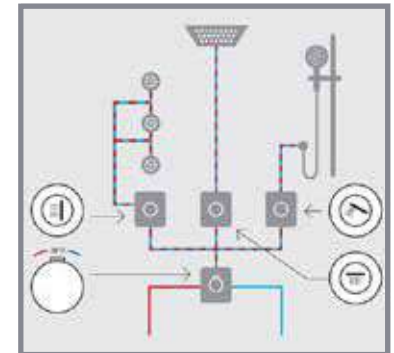

Cách lắp đặt