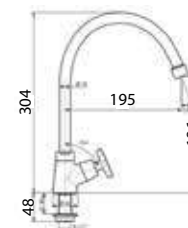

WF-T606

Vòi bếp
Winston

Lạnh

Giá: 900.000 Đ

WF-5608

Vòi bếp cổ cong
Minimalistic

Nóng lạnh
Áp suất nước khuyến nghị: 0,1 ~ 0,5 MPa

Giá: 3.000.000 Đ