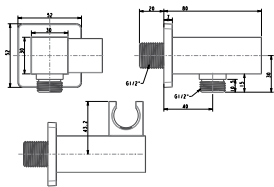

FFAS9142

Cơ nối vuông EasySET

Giá: 900.000 Đ

FFAS9143

Các sen vuông
EasySET

Giá: 1.500.000 Đ

FFAS9099

Thanh trượt
EasySET