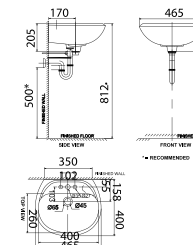

VF-0940

Chậu rửa treo tường
Gala

VF-0940.1H: 01 Lỗ
VF-0940.3H: 03 Lỗ

W400xL465xH205 mm

Chậu: 800.000 Đ