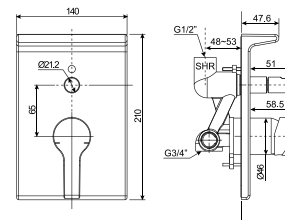

DURASHINE

Lớp phủ chrome sáng bóng mang lại vẻ tươi sáng lâu dài.

Vòi tắm sen âm tường

WF-1321

Vòi tắm sen âm tường
Acacia Evolution

Nóng lạnh
Bao gồm mặt nạ và củ sen âm tường

Giá: 5.000.000 Đ

Vòi tắm sen âm tường