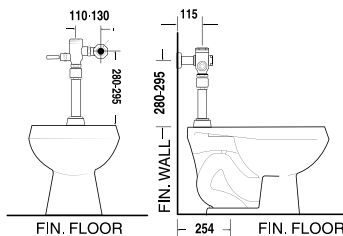

WF-9858

Van xả bộ cấu

13L
Áp lực tối thiểu tại: 0.1MPa: <= 13L/lần xả

Giá: 6.700.000 Đ