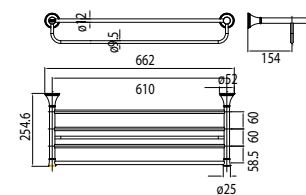

WF-0295

Kệ khăn
Heritage

Giá: 2.500.000 Đ