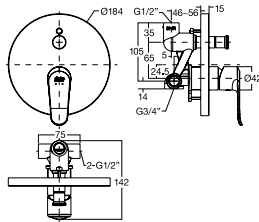

WF-0721

Vòi tắm sen âm tường
Neo Modern

Nóng lạnh
Bao gồm mặt nạ và củ sen âm tường

Giá: 2.400.000 Đ