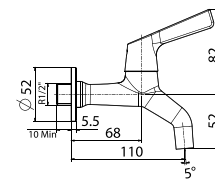

WF-T602

Vòi gắn tường
Winston

Lạnh

Giá: 500.000 Đ