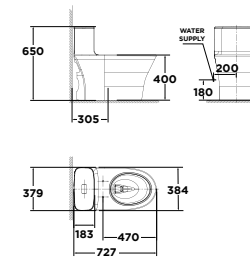

WP-1880N

Bộ cầu 01 khối
Signature

Xả xoáy kết hợp tia đáy
3.5L/5L
Nắp bệ ngồi Neo Modern

Giá: 14.000.000 Đ