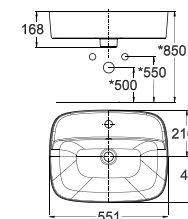

WP-0618

Chậu rửa đặt trên bàn
Signature

W429xL551xH168 mm

Giá: 3.300.000 Đ