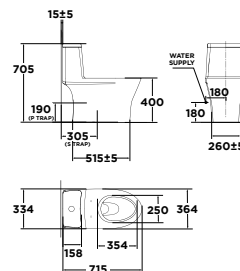

Giá: 13.800.000 Đ

VF-2010

Bộ cầu 01 khối
Activa

Xả Siphon
3L/6L

Giá: 11.000.000 Đ

Bộ cấu 01 khối**VF-2011**Bộ cấu 01 khối
ActiveXả Siphon
3L/6L**Giá: 11.000.000 Đ****Bộ cấu 01 khối****VF-1858**Bộ cấu 01 khối
CozyXả xoáy kết hợp tia đáy
4L/6L**Giá: 6.200.000 Đ****WP-2073**Bộ cấu 01 khối
Neo ModernXả xoáy kết hợp tia đáy
4,8L**Giá: 9.500.000 Đ****Bộ cấu 02 khối****VF-2781**Bộ cấu 02 khối
KastelloXả xoáy đôi
3L/4.5L**Giá: 9.500.000 Đ****VF-1862**Bộ cấu 01 khối
LovenXả xoáy đôi
3L/4.5L
Chân cấu trơn láng**Giá: 8.500.000 Đ****Mới****2622-WT**Bộ cấu 02 khối
SignatureXả xoáy đôi
3L/4.5L
Nắp bệ ngồi Crystal Sleek**Giá: 9.350.000 Đ****VF-2530**Bộ cấu 01 khối
FlexioXả thẳng, 3L/6L
VF-2530: Sử dụng S-Trap
VF-2530P: Sử dụng P-Trap**Giá: 7.600.000 Đ****2309-WT**Bộ cấu 02 khối
CygnetXả thẳng
3L/4.5L**Giá: 8.500.000 Đ**