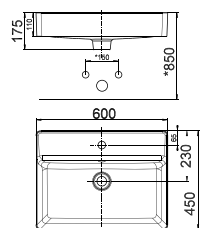

W399xL499xH150 mm

Giá: 3.700.000 Đ

WP-0618

Chậu rửa đặt trên bàn
Signature

W429xL551xH168 mm

Giá: 3.300.000 Đ

WP-F420

Chậu rửa đặt trên bàn
Acacia SupaSleek