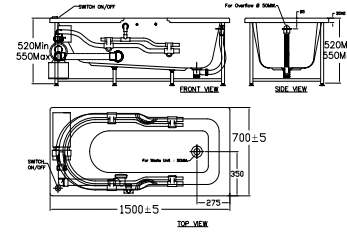

Bồn tắm âm sàn

Bồn tắm âm sàn
Tonca

7120-WT Bồn tắm Arcylic
+ Tay vịn
+ Bộ xả

Giá: 18.400.000 Đ

7220100-WT Bồn tắm Arcylic
+ Thủy lực

Giá: 58.300.000 Đ

Bồn tắm âm sàn

Bồn tắm âm sàn
Studio