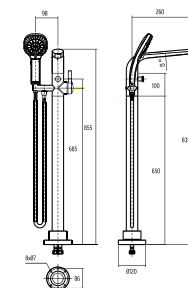

Vòi cho bồn tắm đặt sàn

WF-6816

Vòi bồn tắm
IDS

Nóng lạnh

Giá: 25.000.000 Đ