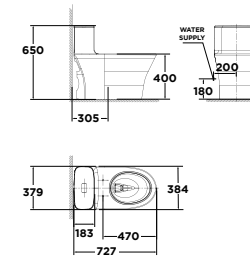

Bộ cầu 01 khối
Milano

Xả xoáy kết hợp tia đáy
3L/4.8L

Giá: 14.700.000 Đ

WP-2025

Bộ cầu 01 khối
Castello

Xả xoáy kết hợp tia đáy
3.8L

Giá: 18.000.000 Đ

WP-1880