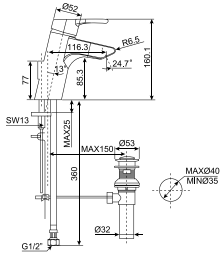

Nóng lạnh

Giá: 3.600.000 Đ

WF-1411

Vòi tâm sen gắn tường
Concept Round

Nóng lạnh

Giá: 3.100.000 Đ

WF-3907

Vòi châu O1 lỗ
Active