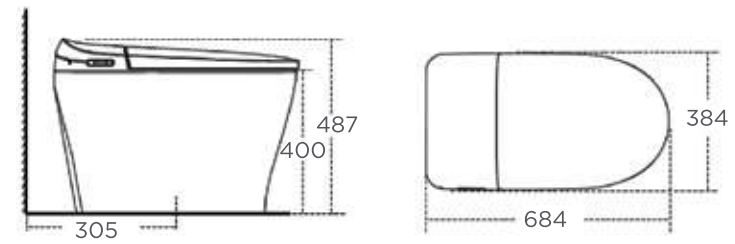

Bản vẽ kỹ thuật

Các chức năng bảng điều khiển

*** Hình ảnh bảng điều khiển bằng tiếng Việt trên chỉ phục vụ cho mục đích sử dụng tiện lợi. Sản phẩm Remote thực tế đi kèm sản phẩm là phiên bản tiếng Anh.