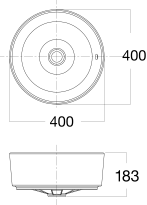

Chậu rửa đặt trên bàn

0509-WT

Chậu rửa đặt trên bàn
Acacia Evolution

W400xL400xH183 mm

Giá: 3.200.000 Đ