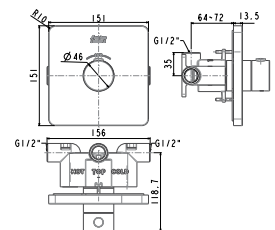

FFAS0930

Bộ trộn nhiệt độ âm tường EasySET

Nóng lạnh

Giá: 4.800.000 Đ