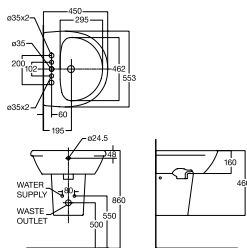

Chậu rửa treo tường

0953-WT / 0712-WT

Chậu rửa treo tường Neo Modern /
Chân treo Neo Modern

W450xL553xH460 mm

Chậu: 1.800.000 Đ
Chân: 1.800.000 Đ