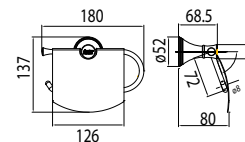

Giá: 700.000 Đ

WF-0281

Móc áo
Heritage

Giá: 600.000 Đ

WF-0287

Đựng giấy vệ sinh
Heritage

Giá: 1.300.000 Đ

WF-0282