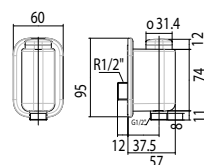

WF-T823W □ Lạnh, Sơn trắng

Giá: 1.500.000 Đ

WF-T826 ■

Sen tắm âm tường
EasyFLO

Lạnh, Chrome
Không bao gồm
dây và tay sen

Giá: 900.000 Đ

WF-T825 ■

Sen tắm gắn tường
EasyFLO