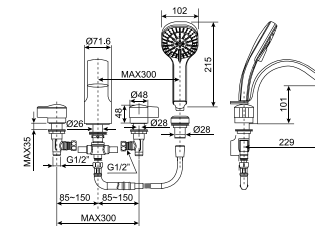

Vòi cho bồn tắm âm sàn

WF-6800

Vòi bồn tắm 04 lỗ
IDS

Nóng lạnh

Giá: 12.000.000 Đ