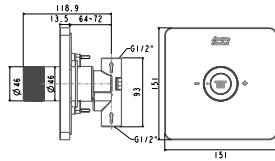

Cách lắp đặt

Cách lắp đặt

FFAS0925

Nút điều chỉnh cho tay sen EasySET

Giá: 3.500.000 Đ

FFAS054

Đầu sen âm tường EasySET

Giá: 1.800.000 Đ