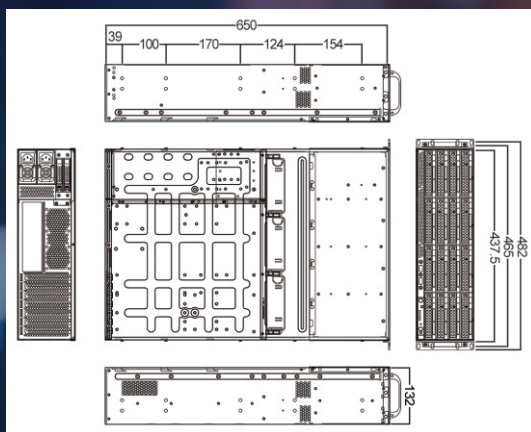

- 1 Redundant power supply
- 2 PCI/PCIE Expansion Slots
- 3 12038 Hot-Swap Fan Module

32 KÊNH MÁY CHỦ GHI HÌNH, NHẬN ĐIỆN VÀ PHÂN TÍCH KHUÔN MẶT

TÍNH NĂNG:

- Hệ điều hành Windows 10.
- Phần mềm quản lý tập trung thông minh **AI software**
- Kết nối đồng thời tối đa **32 IP Camera** với độ phân giải **4K**
- Chuẩn nén **H.265**
- Hỗ trợ tất cả camera **ONVIF** hoặc **RTSP**
- **Phân tích hình ảnh thông minh:** Báo khói, báo lửa, nhận diện mực nước, cảnh báo đánh nhau, cảnh báo té ngã đột quỵ, hàng rào ảo, khu vực cấm xâm nhập, khu vực hạn chế xâm nhập, tập trung đông người, đánh rơi đồ vật, lấy cắp đồ vật, khu vực cấm đỗ xe, khu vực được đỗ xe...
- Hỗ trợ tính năng **tìm kiếm thông minh** với nhiều chế độ tìm kiếm khác nhau: Khuôn mặt, độ tuổi, giới tính, màu sắc, sự kiện, khu vực, thời gian...
- Sao lưu hình ảnh theo chế độ tìm kiếm dễ dàng.
- Hỗ trợ **RAID - 0 / 1 / 5 / 6 / 10** (Tùy chọn)