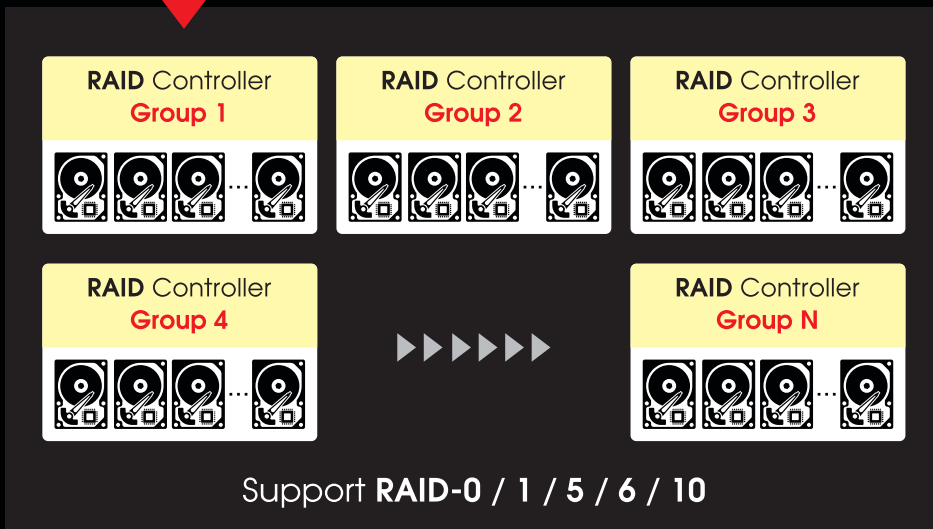

ISCSI Protocol

Recording & Add METADATA