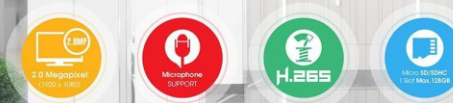

VPH-M306IP