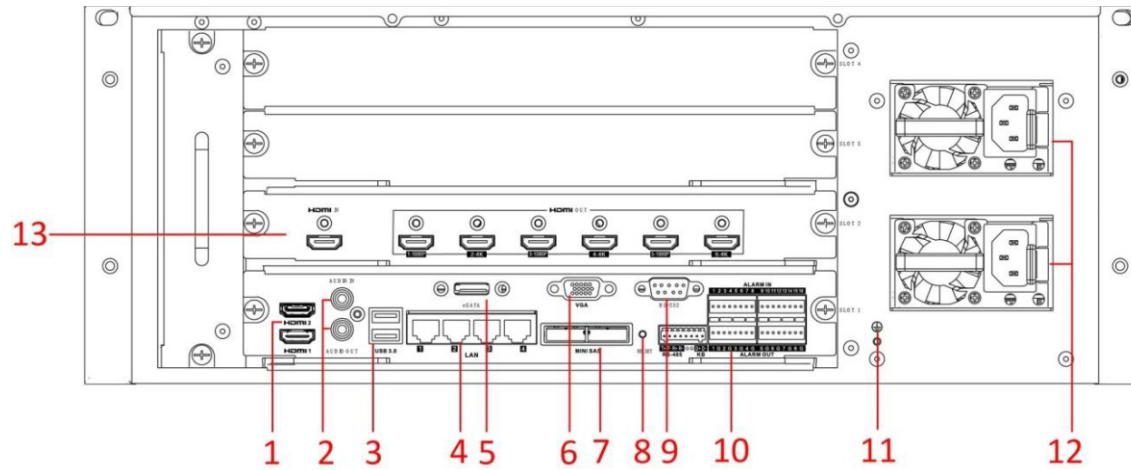

Physical Interfaces