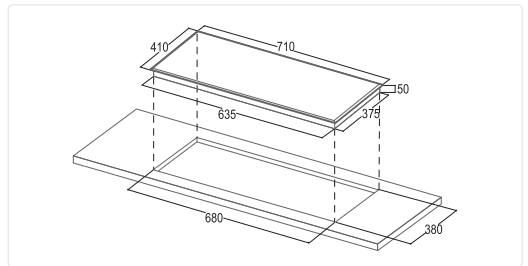

AN TOÀN

- Chức năng khóa trẻ em
- Cảnh báo nhiệt dư
- “**Chế độ cảm ứng chống tràn**”
- Tự động ngắt khi quá nhiệt
- Bếp tự động ngắt khi không có nồi

TIÊU CHUẨN KỸ THUẬT

- Kích thước mặt bếp: 710x410mm
- Kích thước khoét đá: 680x380mm
- Tổng công suất: 4600w
- Voltage(V)/Frequency(Hz): 220-240V/50-60HZ