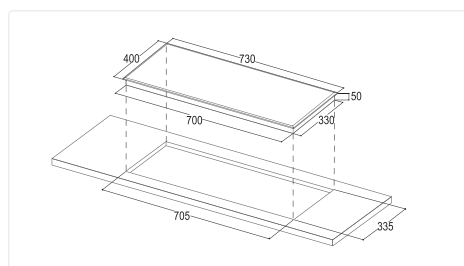

Giá sản phẩm: **21.600.000đ**