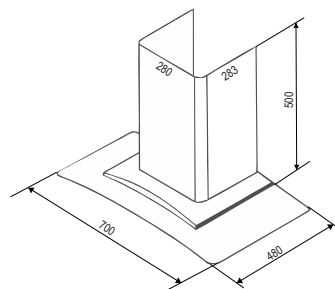

MÁY HÚT MÙI BC 70EC3B

Giá sản phẩm: **6.600.000đ**

TÍNH NĂNG

- Kiểu máy treo tường kính cong
- Động cơ Turbine
- Điều khiển cơ 3 tốc độ
- Đèn chiếu sáng LED

ĐẶC TÍNH KỸ THUẬT

- Kích thước: 700 mm
- Công suất hút: 1200m³/h
- Độ ồn: 30 – 46dB
- Vật liệu: inox – kính
- Lưới lọc inox
- Ống thoát: D150mm