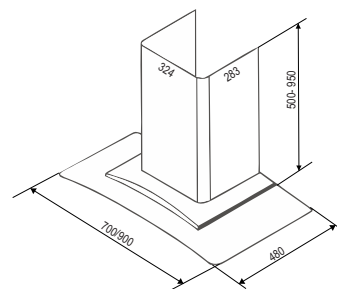

ĐẶC TÍNH KỸ THUẬT

- Kích thước: 700/900
- Công suất hút: 1200m³/h
- Độ ồn: 30 – 46dB
- Vật liệu: inox – kính
- Lưới lọc Inox
- Ống thoát: D150mm