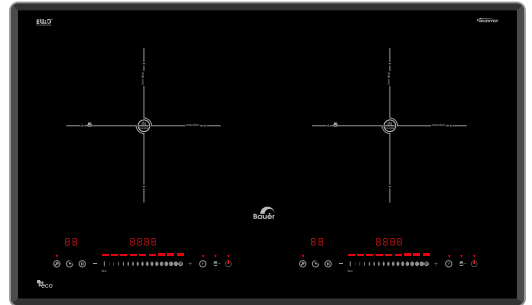

BẾP TỪ BE 389SA

Made in Malaysia

VÙNG NẤU & CÔNG SUẤT

- Bếp 2 lò từ
- Trái: 2000w booster 2400W
- Phải: 2000w booster 2400W

TÍNH NĂNG

- Mặt kính **Euro Diamond**, **viên hợp kim 360°**
- Hoạt động **liên tục không ngắt** ở mức công suất thấp
- Điều khiển cảm ứng dạng trượt, Bộ điều nhiệt an toàn cho bếp
- Bếp từ sử dụng công nghệ cảm ứng đáy nồi tự nhận diện vùng nấu
- Chức năng **Booster** 2 vùng nấu
- Công nghệ **Inverter** Tiết kiệm 30% điện năng
- Hẹn giờ tắt
- Chức năng Giữ ấm **Warming**, tạm dừng **Pause & recall**
- Chức năng Chiên xào **Pan - fry**

AN TOÀN

- Chức năng khóa trẻ em
- Cảnh báo nhiệt dư
- "**Chế độ cảm ứng chống tràn**"
- Tự động ngắt khi quá nhiệt
- Bếp tự động ngắt khi không có nồi

TIÊU CHUẨN KỸ THUẬT

- Kích thước mặt bếp: 730x430mm
- Kích thước khoét đá: 670x385mm
- Tổng công suất: 4800w
- Voltage(V)/Frequency(Hz): 220-240V/50-60HZ

Giá sản phẩm: **15.500.000đ**

BẾP TỪ BE 358SA

NEW

Made in Malaysia

VÙNG NẤU & CÔNG SUẤT

- Bếp 2 lò từ
- Trái: 2000W booster 2300W
- Phải: 2000W booster 2300W

TÍNH NĂNG

- Mặt kính Vitroceramic **Euro diamond**, **viên hợp kim 2 cạnh**
- Điều khiển cảm ứng Slide
- Bộ điều nhiệt an toàn cho bếp
- Bếp từ sử dụng công nghệ cảm ứng đáy nồi tự nhận diện vùng nấu
- Chức năng **Booster** cho 2 lò từ
- Tiết kiệm 30% điện năng
- Hẹn giờ tắt
- Chức năng giữ ấm **Warming**, Chiên xào **Pan-fry**, Súp **Soup**, tạm dừng **Pause & recall**

AN TOÀN

- Chức năng khóa trẻ em
- Cảnh báo nhiệt dư
- "**Chế độ cảm ứng chống tràn**"
- Tự động ngắt khi quá nhiệt
- Bếp tự động ngắt khi không có nồi