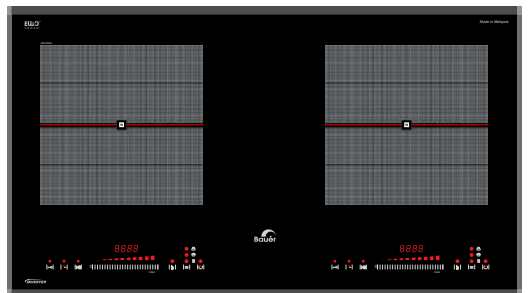

AN TOÀN

- Chức năng khóa trẻ em
- Cảnh báo nhiệt dư
- "**Chế độ cảm ứng chống tràn**"
- Tự động ngắt khi quá nhiệt
- Bếp tự động ngắt khi không có nồi

TIÊU CHUẨN KỸ THUẬT

- Kích thước mặt bếp: 730x430mm
- Kích thước khoét đá: 670x385mm
- Tổng công suất: 4800w
- Voltage(V)/Frequency(Hz): 220-240V/50-60HZ

Giá sản phẩm: **15.500.000đ**

BẾP TỪ BE 358SA

NEW

Made in Malaysia 

VÙNG NẤU & CÔNG SUẤT

- Bếp 2 lò từ
- Trái: 2000W booster 2300W
- Phải: 2000W booster 2300W

TÍNH NĂNG

- Mặt kính Vitroceramic **Euro diamond**, **viên hợp kim 2 cạnh**
- Điều khiển cảm ứng Slide
- Bộ điều nhiệt an toàn cho bếp
- Bếp từ sử dụng công nghệ cảm ứng đáy nồi tự nhận diện vùng nấu
- Chức năng **Booster** cho 2 lò từ
- Tiết kiệm 30% điện năng
- Hẹn giờ tắt
- Chức năng giữ ấm **Warming**, Chiên xào **Pan-fry**, Súp **Soup**, tạm dừng **Pause & recall**

AN TOÀN

- Chức năng khóa trẻ em
- Cảnh báo nhiệt dư
- "**Chế độ cảm ứng chống tràn**"
- Tự động ngắt khi quá nhiệt
- Bếp tự động ngắt khi không có nồi

TIÊU CHUẨN KỸ THUẬT

- Kích thước mặt bếp: 710x410mm
- Kích thước khoét đá: 680x380mm
- Tổng công suất: 4600w
- Voltage(V)/Frequency(Hz): 220-240V/50-60HZ