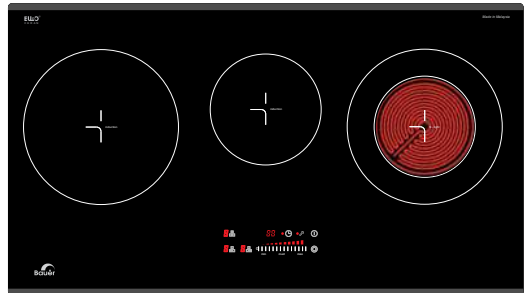

AN TOÀN

- Chức năng khóa trẻ em
- Cảnh báo nhiệt dư
- "**Chế độ cảm ứng chống tràn**"
- Tự động ngắt khi quá nhiệt
- Bếp tự động ngắt khi không có nồi

TIÊU CHUẨN KỸ THUẬT

- Kích thước mặt bếp: 710x410mm
- Kích thước khoét đá: 680x380mm
- Tổng công suất: 4600w
- Voltage(V)/Frequency(Hz): 220-240V/50-60HZ

Giá sản phẩm: **15.300.000đ**

BẾP TỪ BE 33SE

NEW

Made in Malaysia

VÙNG NẤU & CÔNG SUẤT

- Bếp 2 lò từ, 1 lò điện 2 vòng nhiệt
- Trái: 2000W, Giữa 1300W
- Phải: 1200W - 2200W

TÍNH NĂNG

- Mặt kính Vitroceramic **Euro diamond**
- Điều khiển cảm ứng Slide
- Bộ điều nhiệt an toàn cho bếp
- Bếp từ sử dụng công nghệ cảm ứng đáy nồi tự nhận diện vùng nấu
- Tiết kiệm 30% điện năng
- Hẹn giờ tắt

AN TOÀN

- Chức năng khóa trẻ em
- Cảnh báo nhiệt dư
- **"Chế độ cảm ứng chống tràn"**
- Tự động ngắt khi quá nhiệt
- Bếp tự động ngắt khi không có nồi

TIÊU CHUẨN KỸ THUẬT

- Kích thước mặt bếp: 760x430mm
- Kích thước khoét đá: 730x410mm
- Tổng công suất: 5500w
- Voltage(V)/Frequency(Hz): 220-240V/50-60HZ