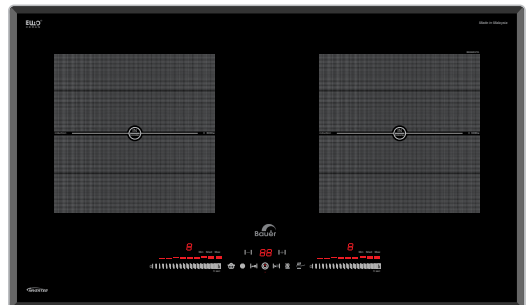

AN TOÀN

- Chức năng khóa trẻ em
- Cảnh báo nhiệt dư
- "Chế độ cảm ứng chống tràn"
- Tự động ngắt khi quá nhiệt
- Bếp tự động ngắt khi không có nồi

TIÊU CHUẨN KỸ THUẬT

- Kích thước mặt bếp: 730x430mm
- Kích thước khoét đá: 680x395mm
- Tổng công suất: 5200w
- Voltage(V)/Frequency(Hz): 220-240V/50-60HZ

Giá sản phẩm: 19.200.000đ

BẾP TỬ BE 668GTA

Made in Malaysia

VÙNG NẤU & CÔNG SUẤT

- Bếp 2 lò từ
- Trái: 2300W booster 3000W
- Phải: 2300W booster 3000W

TÍNH NĂNG

- Mặt kính **Euro diamond, viên hợp kim 360°, EGO Technology**
- Hoạt động **liên tục không ngắt** ở mức công suất thấp (**Half - Bridge**)
- Điều khiển cảm ứng Slide, bộ điều nhiệt an toàn cho bếp,
- Bếp từ sử dụng công nghệ cảm ứng đáy nồi tự nhận diện vùng nấu
- Chức năng **Booster** cho 2 lò từ
- Tiết kiệm 38% điện năng
- Hẹn giờ tắt
- Tự động chia sẻ công suất
- Chức năng giữ ấm **Warming**, Chiên sào **Pan-fry** 3 mức công suất, **Nấu Cơm**, Rã đông, tạm dừng **Pause & recall**

AN TOÀN

- Chức năng khóa trẻ em
- Cảnh báo nhiệt dư
- "Chế độ cảm ứng chống tràn"
- Tự động ngắt khi quá nhiệt
- Bếp tự động ngắt khi không có nồi

TIÊU CHUẨN KỸ THUẬT

- Kích thước mặt bếp: 730x430mm
- Kích thước khoét đá: 680x380mm
- Tổng công suất: 4000w
- Voltage(V)/Frequency(Hz): 220-240V/50-60HZ