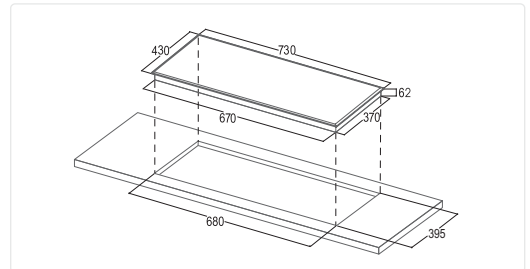

AN TOÀN

- Chức năng khóa trẻ em
- Cảnh báo nhiệt dư
- **"Chế độ cảm ứng chống tràn"**
- Tự động ngắt khi quá nhiệt
- Bếp tự động ngắt khi không có nồi

TIÊU CHUẨN KỸ THUẬT

- Kích thước mặt bếp: 730x430mm
- Kích thước khoét đá: 670x385mm
- Tổng công suất: 4000w
- Voltage(V)/Frequency(Hz): 220-240V/50-60HZ

AN TOÀN

- Chức năng khóa trẻ em
- Cảnh báo nhiệt dư
- "Chế độ cảm ứng chống tràn"
- Tự động ngắt khi quá nhiệt
- Bếp tự động ngắt khi không có nồi

TIÊU CHUẨN KỸ THUẬT

- Kích thước mặt bếp: 730x430mm
- Kích thước khoét đá: 680x395mm
- Tổng công suất: 5200w
- Voltage(V)/Frequency(Hz): 220-240V/50-60HZ