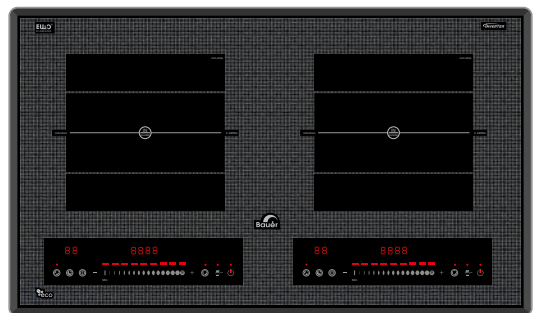

Giá sản phẩm: **15.500.000đ**