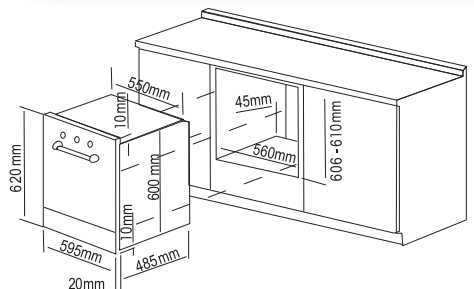

♦ **THÔNG TIN KỸ THUẬT**

- Mức độ tiếng ồn: ≤ 49dB
- Tiêu chuẩn năng lượng châu Âu: Xếp hạng A+++
- Chỉ số hiệu quả sấy khô: Drying efficiency class A
- Mức tiêu thụ điện năng: 0.75kWh/ lần rửa tiêu chuẩn
- Mức tiêu thụ nước: 7.0 lít/ lần rửa tiêu chuẩn
- Công suất: 1470W
- Kích thước sản phẩm: 595*620*525mm
- Kích thước âm tủ: 560 - 605 - 550mm