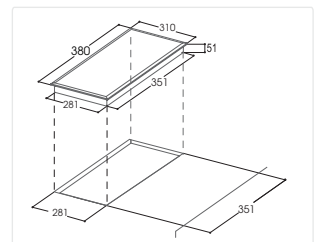

AN TOÀN

- Chức năng khóa trẻ em
- Cảnh báo nhiệt dư
- “**Chế độ cảm ứng chống tràn**”
- Tự động ngắt khi quá nhiệt
- Bếp tự động ngắt khi không có nồi

TIÊU CHUẨN KỸ THUẬT

- Kích thước mặt bếp: 310x380mm
- Kích thước khoét đá: 281x351mm
- Tổng công suất: 2300w
- Voltage(V)/Frequency(Hz): 220-240V/50-60HZ