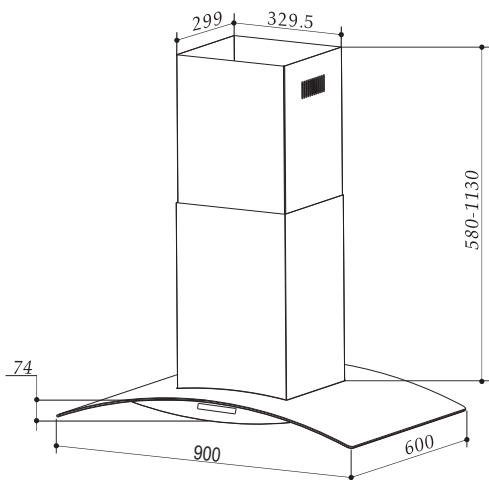

MÁY HÚT MÙI BIS 90TS **NEW**

TÍNH NĂNG

- Kiểu máy treo đảo (độc lập)
- Động cơ Turbine
- Điều khiển cảm ứng 2 mặt
- Hiển thị điện tử
- Chức năng hẹn giờ tắt
- Đèn chiếu sáng LED

ĐẶC TÍNH KỸ THUẬT

- Kích thước: 900mm
- Công suất hút: 1500m³
- Độ ồn: 30 – 46dB
- Vật liệu: inox – kính
- Lưới lọc Aluminum 5 lớp
- Ống thoát: D150mm