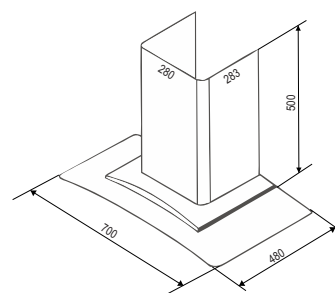

MÁY HÚT MÙI BC 70BS

Giá sản phẩm: **4.800.000 đ**

TÍNH NĂNG

- Kiểu máy treo tường kính cong
- Động cơ Turbine
- Điều khiển cơ 3 tốc độ
- Đèn chiếu sáng LED

ĐẶC TÍNH KỸ THUẬT

- Kích thước: 700 mm
- Công suất hút: 1000m³/h
- Độ ồn: 30 – 48dB
- Vật liệu: inox – kính
- Lưới lọc hợp kim nhôm (aluminum) 5 lớp
- Ống thoát: D150mm