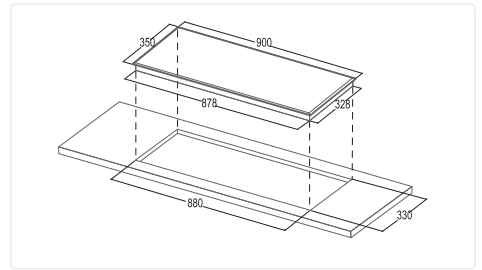

AN TOÀN

- Chức năng khóa trẻ em
- Hiển thị dư nhiệt cho tất cả các bếp.
- **"Chế độ cảm ứng chống tràn"**
- Chế độ tự ngắt khi không có nồi.

TIÊU CHUẨN KỸ THUẬT

- Kích thước mặt bếp: 900x350mm
- Kích thước khoét đá: 880x330mm
- Tổng công suất: 7400W
- 9 mức điều chỉnh công suất - Voltage(V)/Frequency(Hz): 230/50