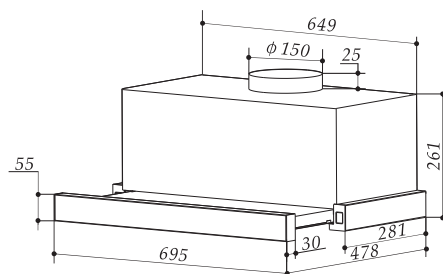

ĐẶC TÍNH KỸ THUẬT

- Kích thước: 700mm
- Công suất hút: 1200m³/h
- Độ ồn: 30 – 46dB
- Vật liệu: thép không rỉ
- Lưới lọc hợp kim nhôm (aluminum)
- Ống thoát: D150mm