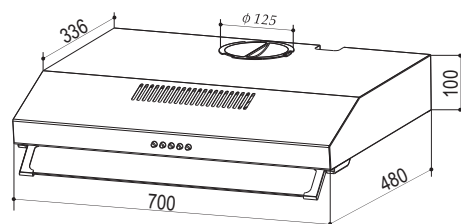

ĐẶC TÍNH KỸ THUẬT

- Kích thước: 700mm
- Công suất hút: 1000m³/h
- Độ ồn: 30 – 46dB
- Vật liệu: inox – kính
- Lưới lọc hợp kim nhôm (aluminum)
- Ống thoát: D120mm