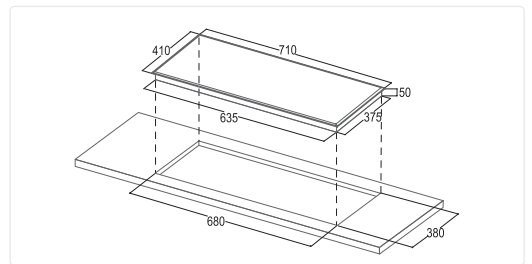

Giá sản phẩm: **14.600.000đ**

BẾP TỬ BE 369SE

NEW

Made in Malaysia

VÙNG NẤU & CÔNG SUẤT

- Bếp 1 từ, 1 điện
- Trái: 2000w booster 2300W
- Phải: lò điện 2 vòng 2300W

TÍNH NĂNG

- Mặt kính **Euro Diamond, viên hợp kim 360°**
- Điều khiển cảm ứng dạng trượt
- Bộ điều nhiệt an toàn cho bếp
- Bếp từ sử dụng công nghệ cảm ứng đáy nồi tự nhận diện vùng nấu
- Chức năng **Booster**
- Công nghệ **Inverter** Tiết kiệm 30% điện năng
- Hẹn giờ tắt
- Chức năng Giữ ấm **Warming**, tạm dừng **Pause & recall**
- Chức năng Chiên sào **Pan - fry**

AN TOÀN

- Chức năng khóa trẻ em
- Cảnh báo nhiệt dư
- **"Chế độ cảm ứng chống tràn"**
- Tự động ngắt khi quá nhiệt
- Bếp tự động ngắt khi không có nồi