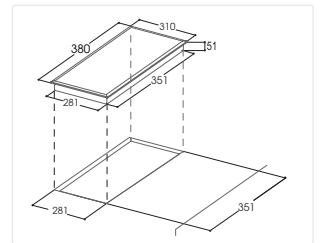

AN TOÀN

- Chức năng khóa trẻ em
- Cảnh báo nhiệt dư
- “**Chế độ cảm ứng chống tràn**”
- Tự động ngắt khi quá nhiệt

TIÊU CHUẨN KỸ THUẬT

- Kích thước mặt bếp: 310x380
- Kích thước khoét đá: 281x351
- Tổng công suất: 2400w
- Voltage(V)/Frequency(Hz): 220-240V/50-60HZ