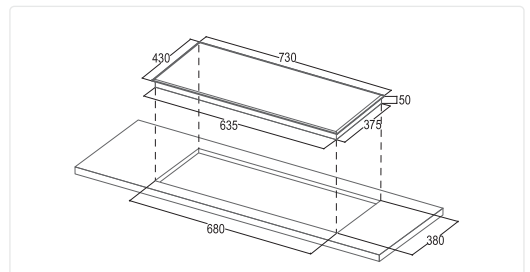

AN TOÀN

- Chức năng khóa trẻ em
- Cảnh báo nhiệt dư
- "Chế độ cảm ứng chống tràn"
- Tự động ngắt khi quá nhiệt
- Bếp tự động ngắt khi không có nồi

TIÊU CHUẨN KỸ THUẬT

- Kích thước mặt bếp: 730x430mm
- Kích thước khoét đá: 680x380mm
- Tổng công suất: 4000w
- Voltage(V)/Frequency(Hz): 220-240V/50-60HZ