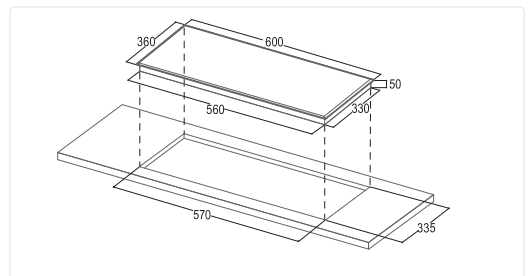

Giá sản phẩm: **12.300.000đ**

BẾP TỪ & BẾP GAS DOMINO BE 32DI & BE 32DG

Made in Malaysia

VÙNG NẤU & CÔNG SUẤT

- Bếp 2 lò từ
- Trên: 1800W Booster 2100W
- Dưới: 1600W Booster 1800W

TÍNH NĂNG

- Mặt kính Vitroceramic
- Điều khiển cảm ứng slide
- Bộ điều nhiệt an toàn cho bếp
- Bếp từ sử dụng công nghệ cảm ứng đáy nồi tự nhận diện vùng nấu
- Công nghệ **Inverter** Tiết kiệm 30% điện năng
- Chức năng **Booster** 2 vùng nấu
- Hẹn giờ tắt
- Chức năng giữ ấm **Warming**, tạm dừng **Pause & recall**.

AN TOÀN

- Chức năng khóa trẻ em
- Cảnh báo nhiệt dư
- **"Chế độ cảm ứng chống tràn"**
- Tự động ngắt khi quá nhiệt

TIÊU CHUẨN KỸ THUẬT

- Kích thước mặt bếp: 510x300mm
- Kích thước khoét đá: 495x270mm
- Tổng công suất: 3900W
- Voltage(V)/Frequency(Hz): 220-240V/50-60HZ

TÍNH NĂNG BE 32DG

- Bếp 2 lò
- Mâm chia lửa **Sabaf** (Made in Italy)
- Kiềng gang đúc siêu bền
- Mặt kính chịu lực, chịu nhiệt dày 8mm
- Hệ thống tự động ngắt gas an toàn khi lửa tắt
- Hệ thống đánh lửa điện
- Màu đen sang trọng
- Kích thước mặt kính: 510 x 300mm
- Kích thước khoét đá: 490 x 280mm