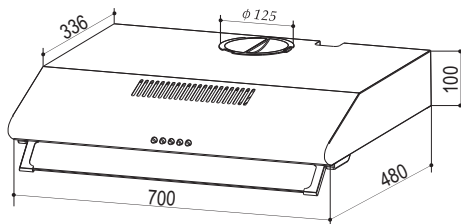

ĐẶC TÍNH KỸ THUẬT

- Kích thước: 700mm
- Công suất hút: 1000m³/h
- Độ ồn: 30 – 46dB
- Vật liệu: inox – kính
- Lưới lọc hợp kim nhôm (aluminum)
- Ống thoát: D120mm