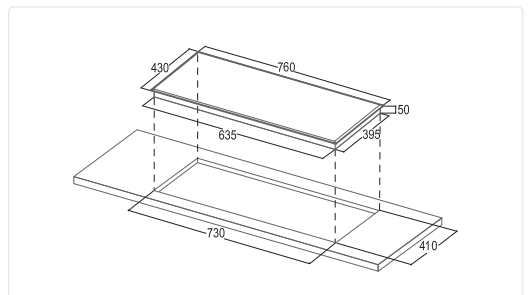

BẾP TỪ BE 33SE

NEW

Made in Malaysia

VÙNG NẤU & CÔNG SUẤT

- Bếp 2 lò từ, 1 lò điện 2 vòng nhiệt
- Trái: 2000W, Giữa 1300W
- Phải: 1200W - 2200W

TÍNH NĂNG

- Mặt kính Vitroceramic **Euro diamond**
- Điều khiển cảm ứng Slide
- Bộ điều nhiệt an toàn cho bếp
- Bếp từ sử dụng công nghệ cảm ứng đáy nồi tự nhận diện vùng nấu
- Tiết kiệm 30% điện năng
- Hẹn giờ tắt

AN TOÀN

- Chức năng khóa trẻ em
- Cảnh báo nhiệt dư
- **"Chế độ cảm ứng chống tràn"**
- Tự động ngắt khi quá nhiệt
- Bếp tự động ngắt khi không có nồi

TIÊU CHUẨN KỸ THUẬT

- Kích thước mặt bếp: 760x430mm
- Kích thước khoét đá: 730x410mm
- Tổng công suất: 5500w
- Voltage(V)/Frequency(Hz): 220-240V/50-60HZ

Giá sản phẩm: 15.300.000đ

BẾP TỪ BE 613GTA

Made in Malaysia

VÙNG NẤU & CÔNG SUẤT

- Bếp 2 lò từ
- Trái: 2000w booster 2300W
- Phải: 2000w booster 2300W

TÍNH NĂNG

- Mặt kính **Euro Diamond**, **viên hợp kim 360°**, **EGO Technology**
- Hoạt động **liên tục không ngắt** ở mức công suất thấp
- Điều khiển cảm ứng dạng trượt, Bộ điều nhiệt an toàn cho bếp
- Bếp từ sử dụng công nghệ cảm ứng đáy nồi tự nhận diện vùng nấu
- Chức năng **Booster** 2 vùng nấu
- Công nghệ **Inverter** Tiết kiệm 30% điện năng
- Hẹn giờ tắt
- Chức năng Giữ ấm **Warming**, tạm dừng **Pause & recall**
- Chức năng Chiên rán **Deep dry**

AN TOÀN

- Chức năng khóa trẻ em
- Cảnh báo nhiệt dư
- **"Chế độ cảm ứng chống tràn"**
- Tự động ngắt khi quá nhiệt
- Bếp tự động ngắt khi không có nồi

TIÊU CHUẨN KỸ THUẬT

- Kích thước mặt bếp: 730x430mm
- Kích thước khoét đá: 670x385mm
- Tổng công suất: 4600w
- Voltage(V)/Frequency(Hz): 220-240V/50-60HZ