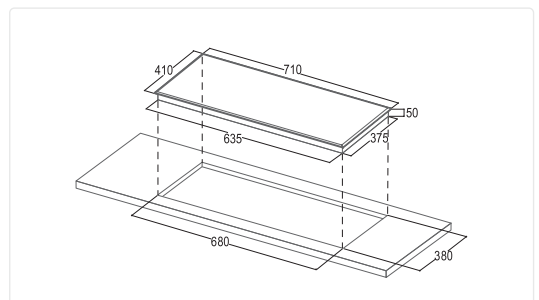

AN TOÀN

- Chức năng khóa trẻ em
- Cảnh báo nhiệt dư
- **"Chế độ cảm ứng chống tràn"**
- Tự động ngắt khi quá nhiệt
- Bếp tự động ngắt khi không có nồi

TIÊU CHUẨN KỸ THUẬT

- Kích thước mặt bếp: 710x410mm
- Kích thước khoét đá: 680x380mm
- Tổng công suất: 4400w
- Voltage(V)/Frequency(Hz): 220-240V/50-60HZ