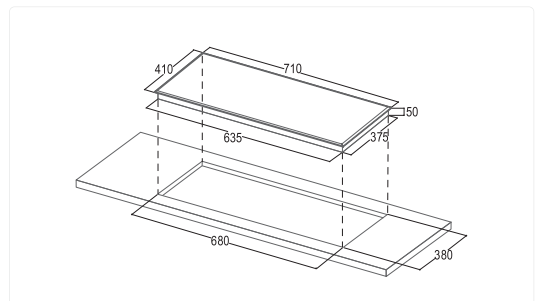

AN TOÀN

- Chức năng khóa trẻ em
- Cảnh báo nhiệt dư
- **"Chế độ cảm ứng chống tràn"**
- Tự động ngắt khi quá nhiệt
- Bếp tự động ngắt khi không có nồi

TIÊU CHUẨN KỸ THUẬT

- Kích thước mặt bếp: 710x410mm
- Kích thước khoét đá: 680x380mm
- Tổng công suất: 4400w
- Voltage(V)/Frequency(Hz): 220-240V/50-60HZ

AN TOÀN

- Chức năng khóa trẻ em
- Cảnh báo nhiệt dư
- **“Chế độ cảm ứng chống tràn”**
- Tự động ngắt khi quá nhiệt

TIÊU CHUẨN KỸ THUẬT

- Kích thước mặt bếp: 710x410mm
- Kích thước khoét đá: 680x380mm
- Tổng công suất: 4000w
- Voltage(V)/Frequency(Hz): 220-240V/50-60HZ