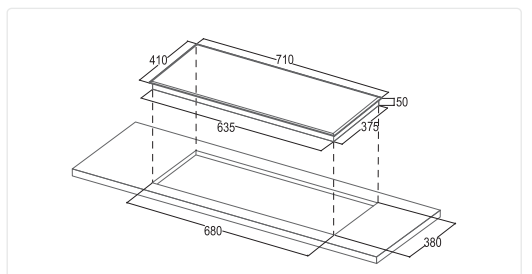

AN TOÀN

- Chức năng khóa trẻ em
- Cảnh báo nhiệt dư
- "**Chế độ cảm ứng chống tràn**"
- Tự động ngắt khi quá nhiệt
- Bếp tự động ngắt khi không có nồi

TIÊU CHUẨN KỸ THUẬT

- Kích thước mặt bếp: 710x410mm
- Kích thước khoét đá: 680x380mm
- Tổng công suất: 4600w
- Voltage(V)/Frequency(Hz): 220-240V/50-60HZ