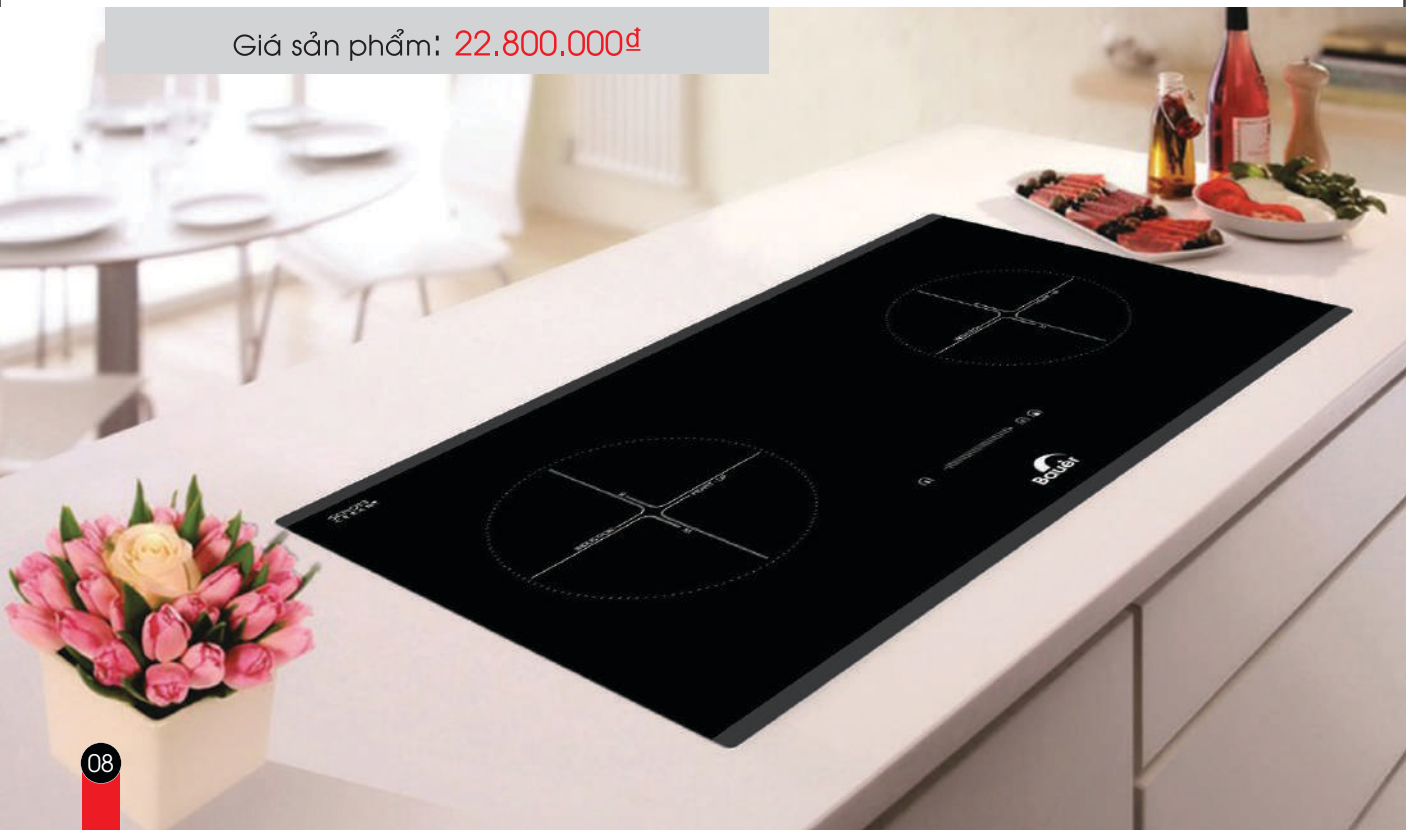

- Kích thước mặt bếp: 730x420mm
- Kích thước khoét đá: 690x385mm
- Tổng công suất: 4000w
- Voltage(V)/Frequency(Hz): 220/50

Giá sản phẩm: **22.800.000đ**

BẾP TỪ BE 62SS

Coperci - Spain

VÙNG NẤU & CÔNG SUẤT