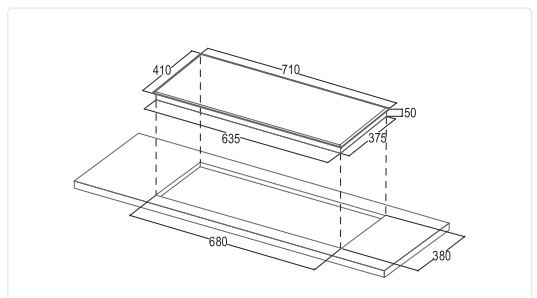

Giá sản phẩm: **10.800.000đ**