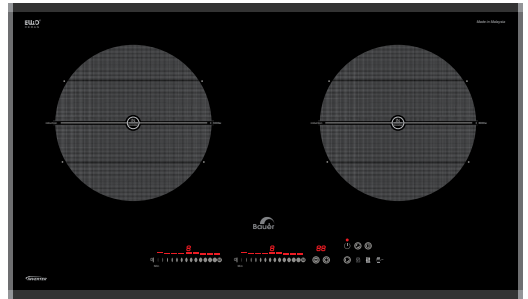

AN TOÀN

- Chức năng khóa trẻ em
- Cảnh báo nhiệt dư
- "Chế độ cảm ứng chống tràn"
- Tự động ngắt khi quá nhiệt
- Bếp tự động ngắt khi không có nồi

TIÊU CHUẨN KỸ THUẬT

- Kích thước mặt bếp: 730x430mm
- Kích thước khoét đá: 680x380mm
- Tổng công suất: 4000w
- Voltage(V)/Frequency(Hz): 220-240V/50-60HZ

Giá sản phẩm: 18.600.000đ

BẾP TỪ BE 669GTA

Made in Malaysia 

VÙNG NẤU & CÔNG SUẤT

- Bếp 2 lò từ
- Trái: 2300W booster 3000W
- Phải: 2300W booster 3000W

TÍNH NĂNG

- Mặt kính **Euro diamond, viên hợp kim 2 cạnh, EGO Technology**
- Hoạt động **liên tục không ngắt** ở mức công suất thấp (**Half - Bridge**)
- Điều khiển cảm ứng Slide, bộ điều nhiệt an toàn cho bếp,
- Bếp từ sử dụng công nghệ cảm ứng đáy nồi tự nhận diện vùng nấu
- Chức năng **Booster** cho 2 lò từ
- Tiết kiệm 38% điện năng
- Hẹn giờ tắt
- Tự động chia sẻ công suất
- Chức năng giữ ấm **Warming**, Chiên sào **Pan-fry** 3 mức công suất, Hâm sữa, Rã đông, tạm dừng **Pause & recall**

AN TOÀN

- Chức năng khóa trẻ em
- Cảnh báo nhiệt dư
- **"Chế độ cảm ứng chống tràn"**
- Tự động ngắt khi quá nhiệt
- Bếp tự động ngắt khi không có nồi

TIÊU CHUẨN KỸ THUẬT

- Kích thước mặt bếp: 730x420mm
- Kích thước khoét đá: 680x380mm
- Tổng công suất: 4000w
- Voltage(V)/Frequency(Hz): 220-240V/50-60HZ