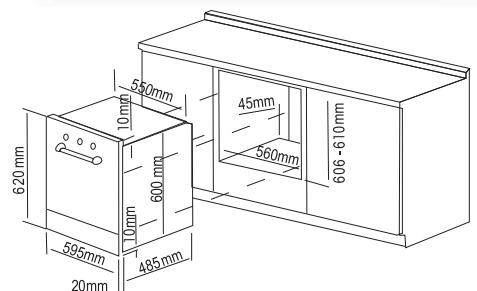

02 giàn rửa xếp linh hoạt