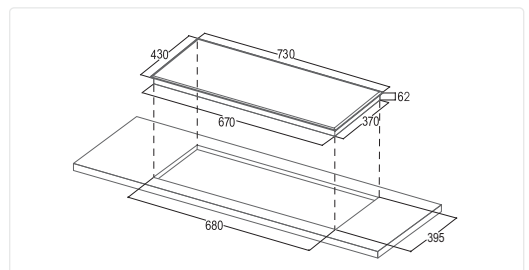

AN TOÀN

- Chức năng khóa trẻ em
- Cảnh báo nhiệt dư
- **"Chế độ cảm ứng chống tràn"**
- Tự động ngắt khi quá nhiệt
- Bếp tự động ngắt khi không có nồi

TIÊU CHUẨN KỸ THUẬT

- Kích thước mặt bếp: 730x430mm
- Kích thước khoét đá: 670x385mm
- Tổng công suất: 4000w
- Voltage(V)/Frequency(Hz): 220-240V/50-60HZ