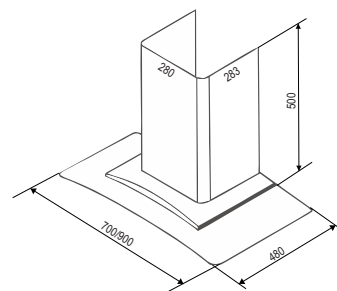

ĐẶC TÍNH KỸ THUẬT

- Kích thước: 700/900 mm
- Công suất hút: 1200m³
- Độ ồn: 30 – 46dB
- Vật liệu: inox – kính
- Lưới lọc inox
- Ống thoát: D150mm