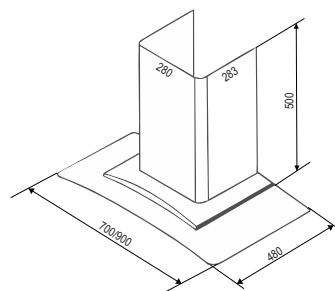

MÁY HÚT MÙI BC 70/90EC3

Giá sản phẩm: **6.600.000đ**, **6.900.000đ**

TÍNH NĂNG

- Kiểu máy treo tường kính cong
- Động cơ Turbine
- Điều khiển cơ 3 tốc độ
- Đèn chiếu sáng LED

ĐẶC TÍNH KỸ THUẬT

- Kích thước: 700/900mm
- Công suất hút: 1200m³/h
- Độ ồn: 30 – 46dB
- Vật liệu: inox – kính
- Lưới lọc inox
- Ống thoát: D150mm