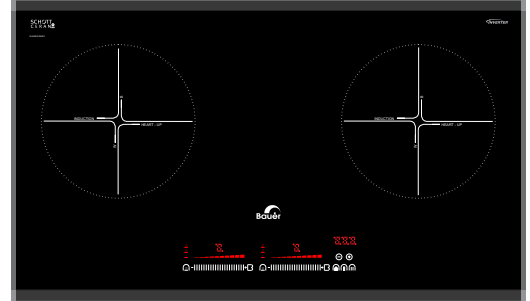

BẾP TỪ BE 820GT

EGO - Germany

VÙNG NẤU & CÔNG SUẤT

- Bếp 2 lò từ
- Trái: 2300 Booster 3700W
- Phải: 2300 Booster 3700W

TÍNH NĂNG

- Mặt kính (**Schoff Ceran - Germany**), viên hợp kim 2 cạnh
- 02 bếp có chức năng **"Booster"** siêu nhanh
- Điều khiển cảm ứng dạng trượt
- Bộ điều nhiệt an toàn cho mọi bếp
- Hẹn giờ tắt cho mọi bếp
- Cảm ứng đáy nồi tự nhận diện vùng nấu
- Tự động chia sẻ công suất
- Công nghệ **Inverter, Heat up - Automatic, Pause & Recall**
- Chức năng giữ ấm **Warming** (3 mức công suất 1, 3, 5)
- Tiết kiệm 38% điện năng.

AN TOÀN

- Chức năng khóa trẻ em
- Cảnh báo nhiệt dư
- **"Chế độ cảm ứng chống tràn"**
- Tự động ngắt khi quá nhiệt
- Tự động báo lỗi khi mức điện áp nằm ngoài vùng bảo vệ 140V - 310V

TIÊU CHUẨN KỸ THUẬT

- Kích thước mặt bếp: 730x420mm
- Kích thước khoét đá: 670x380mm
- Tổng công suất: 4000w
- Voltage(V)/Frequency(Hz): 220/50