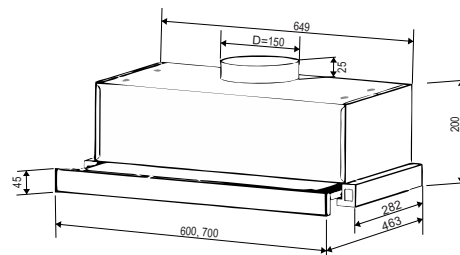

ĐẶC TÍNH KỸ THUẬT

- Kích thước: 600/700mm
- Công suất hút: 1000m³/h
- Độ ồn: 30 – 46dB
- Vật liệu: thép không gỉ
- Lưới lọc hợp kim nhôm (aluminum)
- Ống thoát: D150mm