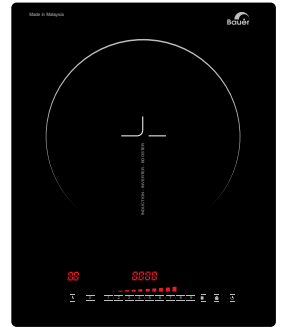

AN TOÀN

- Chức năng khóa trẻ em
- Cảnh báo nhiệt dư
- “**Chế độ cảm ứng chống tràn**”
- Tự động ngắt khi quá nhiệt

TIÊU CHUẨN KỸ THUẬT

- Kích thước mặt bếp: 310x380
- Kích thước khoét đá: 281x351
- Tổng công suất: 2400w
- Voltage(V)/Frequency(Hz): 220-240V/50-60HZ