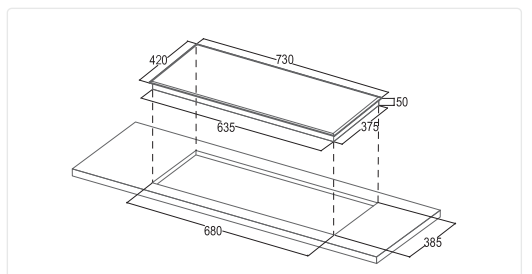

AN TOÀN

- Chức năng khóa trẻ em
- Cảnh báo nhiệt dư
- **"Chế độ cảm ứng chống tràn"**
- Tự động ngắt khi quá nhiệt
- Bếp tự động ngắt khi không có nồi

TIÊU CHUẨN KỸ THUẬT

- Kích thước mặt bếp: 730x430mm
- Kích thước khoét đá: 670x385mm
- Tổng công suất: 4600w
- Voltage(V)/Frequency(Hz): 220-240V/50-60HZ