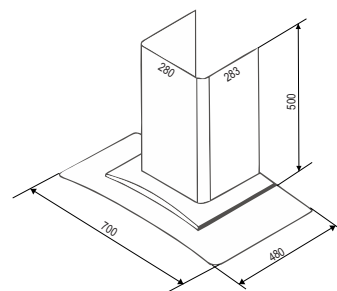

MÁY HÚT MÙI BC 70EC2

Giá sản phẩm: **5.900.000 đ**

TÍNH NĂNG

- Kiểu máy treo tường kính cong
- Động cơ Turbine
- Điều khiển cơ 3 tốc độ
- Đèn chiếu sáng LED

ĐẶC TÍNH KỸ THUẬT

- Kích thước: 700 mm
- Công suất hút: 1200m³/h
- Độ ồn: 30 – 48dB
- Vật liệu: inox – kính
- Lưới lọc hợp kim nhôm (aluminum)
- Ống thoát: D150mm