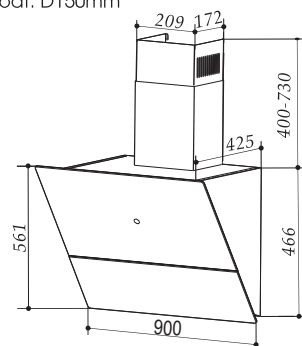

ĐẶC TÍNH KỸ THUẬT

- Kích thước: 900mm
- Công suất hút: 1200m³/h
- Độ ồn: 30 - 46dB
- Vật liệu: inox - kính
- Lưới lọc hợp kim nhôm (aluminum)
- Ống thoát: D150mm