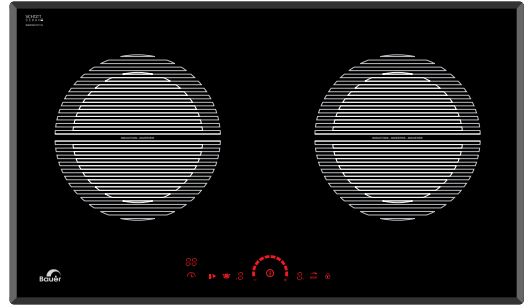

BẾP TỬ BE 58GTC

Made in Malaysia

VÙNG NẤU & CÔNG SUẤT

- Bếp 2 lò từ
- Trái: 2200W
- Phải: 2200 Booster 2600W

TÍNH NĂNG

- Mặt kính Vitroceramic **Schott Ceran** - Germany
- Điều khiển cảm ứng Slide **dạng ẩn**
- Bộ điều nhiệt an toàn cho bếp
- Bếp từ sử dụng công nghệ cảm ứng đáy nồi tự nhận diện vùng nấu
- Chức năng **Booster** cho 1 vùng nấu
- Tiết kiệm 38% điện năng.
- Hẹn giờ tắt
- Tự động chia sẻ công suất
- Chức năng Giữ ấm **Warming**, tạm dừng **Pause & recall**

AN TOÀN

- Chức năng khóa trẻ em
- Cảnh báo nhiệt dư
- **"Chế độ cảm ứng chống tràn"**
- Tự động ngắt khi quá nhiệt
- Bếp tự động ngắt khi không có nồi

TIÊU CHUẨN KỸ THUẬT

- Kích thước mặt bếp: 730x430mm
- Kích thước khoét đá: 680x395mm
- Tổng công suất: 4000w
- Voltage(V)/Frequency(Hz): 220-240V/50-60HZ

Giá sản phẩm: **19.800.000đ**

BẾP TỬ BE 59GT

NEW

Made in Malaysia

VÙNG NẤU & CÔNG SUẤT

- Bếp 2 lò từ
- Trái: 2300w booster 3000W
- Phải: 2300w booster 3000W

TÍNH NĂNG

- Mặt kính **Schott Ceran - Germany, viên hợp kim 360°**
- Hoạt động **liên tục không ngắt** ở mức công suất thấp (**Half - Bridge**)
- Điều khiển cảm ứng dạng trượt, Bộ điều nhiệt an toàn cho bếp
- Bếp từ sử dụng công nghệ cảm ứng đáy nồi tự nhận diện vùng nấu
- Chức năng **Booster** 2 vùng nấu
- Công nghệ **Inverter** Tiết kiệm 30% điện năng
- Hẹn giờ tắt
- Chức năng Giữ ấm **Warming**, tạm dừng **Pause & recall**
- Chức năng Chiên rán **Deep dry**, Xào **Stir dry**

AN TOÀN

- Chức năng khóa trẻ em
- Cảnh báo nhiệt dư
- **"Chế độ cảm ứng chống tràn"**
- Tự động ngắt khi quá nhiệt
- Bếp tự động ngắt khi không có nồi

TIÊU CHUẨN KỸ THUẬT

- Kích thước mặt bếp: 730x430mm
- Kích thước khoét đá: 670x385mm
- Tổng công suất: 4000w
- Voltage(V)/Frequency(Hz): 220-240V/50-60HZ