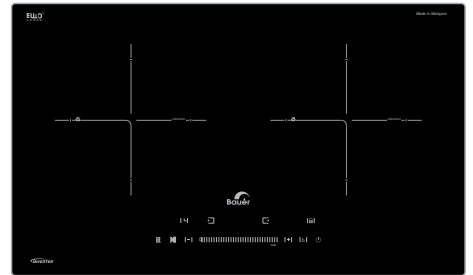

Giá sản phẩm: **12.300.000đ**

BẾP TỪ & BẾP GAS DOMINO BE 32DI & BE 32DG

Made in Malaysia

VÙNG NẤU & CÔNG SUẤT

- Bếp 2 lò từ
- Trên: 1800W Booster 2100W
- Dưới: 1600W Booster 1800W

TÍNH NĂNG

- Mặt kính Vitroceramic
- Điều khiển cảm ứng slide
- Bộ điều nhiệt an toàn cho bếp
- Bếp từ sử dụng công nghệ cảm ứng đáy nồi tự nhận diện vùng nấu
- Công nghệ **Inverter** Tiết kiệm 30% điện năng
- Chức năng **Booster** 2 vùng nấu
- Hẹn giờ tắt
- Chức năng giữ ấm **Warming**, tạm dừng **Pause & recall**.

AN TOÀN

- Chức năng khóa trẻ em
- Cảnh báo nhiệt dư
- **"Chế độ cảm ứng chống tràn"**
- Tự động ngắt khi quá nhiệt

TIÊU CHUẨN KỸ THUẬT

- Kích thước mặt bếp: 510x300mm
- Kích thước khoét đá: 495x270mm
- Tổng công suất: 3900W
- Voltage(V)/Frequency(Hz): 220-240V/50-60HZ

TÍNH NĂNG BE 32DG

- Bếp 2 lò
- Mâm chia lửa **Sabaf** (Made in Italy)
- Kiềng gang đúc siêu bền
- Mặt kính chịu lực, chịu nhiệt dày 8mm
- Hệ thống tự động ngắt gas an toàn khi lửa tắt
- Hệ thống đánh lửa điện
- Màu đen sang trọng
- Kích thước mặt kính: 510 x 300mm
- Kích thước khoét đá: 490 x 280mm