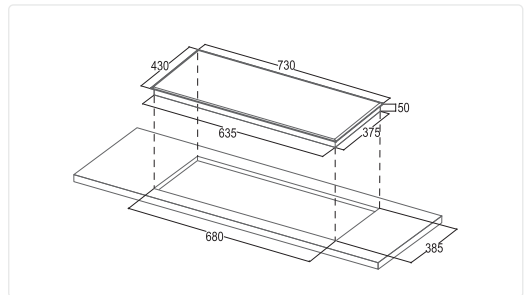

AN TOÀN

- Chức năng khóa trẻ em
- Cảnh báo nhiệt dư
- "**Chế độ cảm ứng chống tràn**"
- Tự động ngắt khi quá nhiệt
- Bếp tự động ngắt khi không có nồi

TIÊU CHUẨN KỸ THUẬT

- Kích thước mặt bếp: 730x430mm
- Kích thước khoét đá: 670x385mm
- Tổng công suất: 4800w
- Voltage(V)/Frequency(Hz): 220-240V/50-60HZ