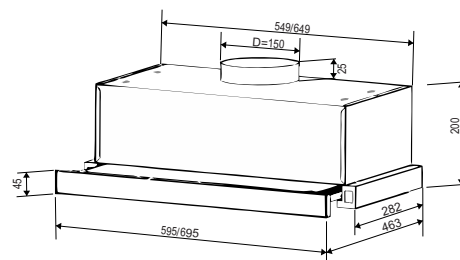

TÍNH NĂNG

- Kiểu máy Slim âm tủ
- Động cơ Turbine
- Điều khiển: kéo ra hút, đẩy vào đóng 2 tốc độ
- Đèn chiếu sáng LED

ĐẶC TÍNH KỸ THUẬT

- Kích thước: 600/700mm
- Công suất hút: 1000m³/h
- Độ ồn: 30 – 46dB
- Vật liệu: thép không gỉ
- Lưới lọc hợp kim nhôm (aluminum)
- Ống thoát: D150mm