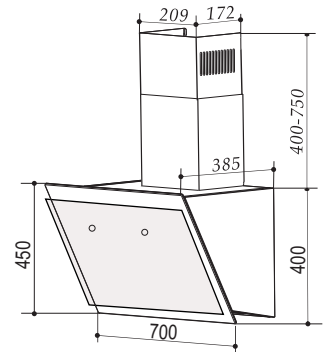

ĐẶC TÍNH KỸ THUẬT

- Kích thước: 700mm
- Công suất hút: 1200m³/h
- Độ ồn: 30 – 46dB
- Vật liệu: inox – kính
- Lưới lọc hợp kim nhôm (aluminum)
- Ống thoát: D150mm

MÁY HÚT MÙI BCG70MSC

Giá sản phẩm: **7.900.000 đ**