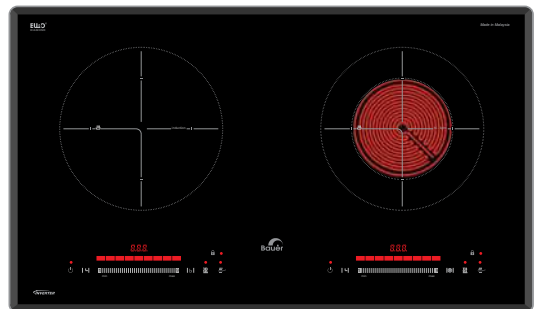

Giá sản phẩm: **14.600.000đ**

BẾP TỬ BE 369SE

NEW

Made in Malaysia 

VÙNG NẤU & CÔNG SUẤT

- Bếp 1 từ, 1 điện
- Trái: 2000w booster 2300W
- Phải: lò điện 2 vòng 2300W

TÍNH NĂNG

- Mặt kính **Euro Diamond, viên hợp kim 360°**
- Điều khiển cảm ứng dạng trượt
- Bộ điều nhiệt an toàn cho bếp
- Bếp từ sử dụng công nghệ cảm ứng đáy nồi tự nhận diện vùng nấu
- Chức năng **Booster**
- Công nghệ **Inverter** Tiết kiệm 30% điện năng
- Hẹn giờ tắt
- Chức năng Giữ ấm **Warming**, tạm dừng **Pause & recall**
- Chức năng Chiên sào **Pan - fry**

AN TOÀN

- Chức năng khóa trẻ em
- Cảnh báo nhiệt dư
- **"Chế độ cảm ứng chống tràn"**
- Tự động ngắt khi quá nhiệt
- Bếp tự động ngắt khi không có nồi

TIÊU CHUẨN KỸ THUẬT

- Kích thước mặt bếp: 730x430mm
- Kích thước khoét đá: 670x385mm
- Tổng công suất: 4600w
- Voltage(V)/Frequency(Hz): 220-240V/50-60HZ