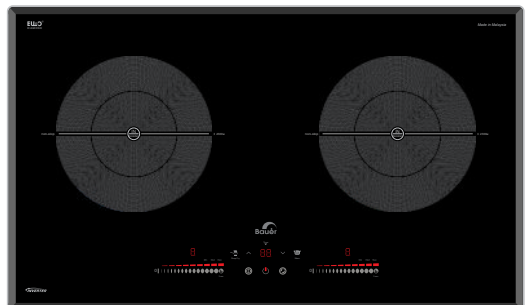

Giá sản phẩm: 15.300.000đ

BẾP TỪ BE 613GTA

Made in Malaysia

VÙNG NẤU & CÔNG SUẤT

- Bếp 2 lò từ
- Trái: 2000w booster 2300W
- Phải: 2000w booster 2300W

TÍNH NĂNG

- Mặt kính **Euro Diamond**, **viên hợp kim 360°**, **EGO Technology**
- Hoạt động **liên tục không ngắt** ở mức công suất thấp
- Điều khiển cảm ứng dạng trượt, Bộ điều nhiệt an toàn cho bếp
- Bếp từ sử dụng công nghệ cảm ứng đáy nồi tự nhận diện vùng nấu
- Chức năng **Booster** 2 vùng nấu
- Công nghệ **Inverter** Tiết kiệm 30% điện năng
- Hẹn giờ tắt
- Chức năng Giữ ấm **Warming**, tạm dừng **Pause & recall**
- Chức năng Chiên rán **Deep dry**

AN TOÀN

- Chức năng khóa trẻ em
- Cảnh báo nhiệt dư
- **"Chế độ cảm ứng chống tràn"**
- Tự động ngắt khi quá nhiệt
- Bếp tự động ngắt khi không có nồi

TIÊU CHUẨN KỸ THUẬT

- Kích thước mặt bếp: 730x430mm
- Kích thước khoét đá: 670x385mm
- Tổng công suất: 4600w
- Voltage(V)/Frequency(Hz): 220-240V/50-60HZ