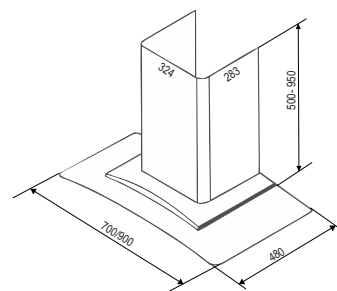

- Kích thước: 700/900 mm
- Công suất hút: 1200m³/h
- Độ ồn: 30 – 46dB
- Vật liệu: inox – kính
- Lưới lọc Inox
- Ống thoát: D150mm

MÁY HÚT MÙI BC 70/90ECN

Giá sản phẩm: **6.800.000đ, 7.000.000đ**

TÍNH NĂNG