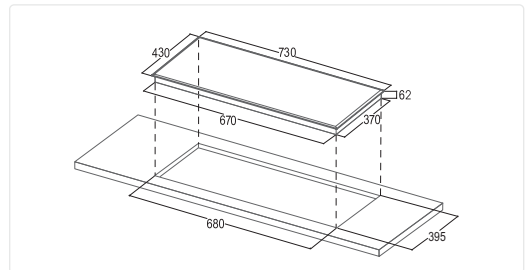

Giá sản phẩm: **22.600.000đ**

BẾP TỬ BE 58GTC

Made in Malaysia

VÙNG NẤU & CÔNG SUẤT

- Bếp 2 lò từ
- Trái: 2200W
- Phải: 2200 Booster 2600W

TÍNH NĂNG

- Mặt kính Vitroceramic **Schott Ceran** - Germany
- Điều khiển cảm ứng Slide **dạng ẩn**
- Bộ điều nhiệt an toàn cho bếp
- Bếp từ sử dụng công nghệ cảm ứng đáy nồi tự nhận diện vùng nấu
- Chức năng **Booster** cho 1 vùng nấu
- Tiết kiệm 38% điện năng.
- Hẹn giờ tắt
- Tự động chia sẻ công suất
- Chức năng Giữ ấm **Warming**, tạm dừng **Pause & recall**

AN TOÀN

- Chức năng khóa trẻ em
- Cảnh báo nhiệt dư
- **"Chế độ cảm ứng chống tràn"**
- Tự động ngắt khi quá nhiệt
- Bếp tự động ngắt khi không có nồi

TIÊU CHUẨN KỸ THUẬT

- Kích thước mặt bếp: 730x430mm
- Kích thước khoét đá: 680x395mm
- Tổng công suất: 4000w
- Voltage(V)/Frequency(Hz): 220-240V/50-60HZ