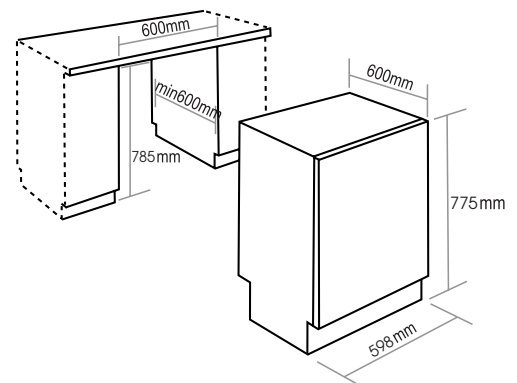

♦ **THÔNG TIN KỸ THUẬT**

- Mức độ tiếng ồn: ≤ 44dB
- Tiêu chuẩn năng lượng châu Âu: Xếp hạng A+++
- Chỉ số hiệu quả sấy khô: Drying efficiency class A
- Mức tiêu thụ điện năng: khoảng 0.75 - 1.00kWh/ lần rửa
- Mức tiêu thụ nước: khoảng 7.0 -14 lít/ lần rửa
- Công suất: 1760W-2100W
- Kích thước sản phẩm: 600x600x845mm
- Kích thước âm tủ: 600x600x815mm.