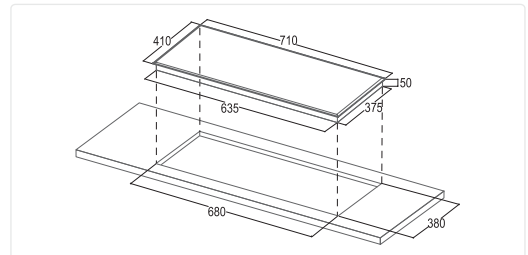

AN TOÀN

- Chức năng khóa trẻ em
- Cảnh báo nhiệt dư
- “**Chế độ cảm ứng chống tràn**”
- Tự động ngắt khi quá nhiệt
- Bếp tự động ngắt khi không có nồi

TIÊU CHUẨN KỸ THUẬT

- Kích thước mặt bếp: 710x410mm
- Kích thước khoét đá: 680x380mm
- Tổng công suất: 4600w
- Voltage(V)/Frequency(Hz): 220-240V/50-60HZ