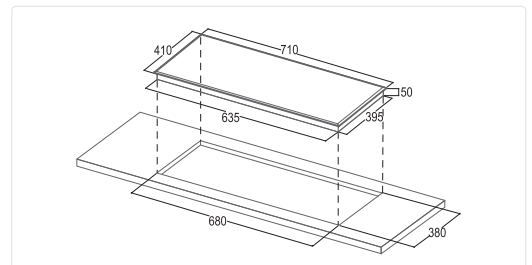

Giá sản phẩm: **12.500.000đ**