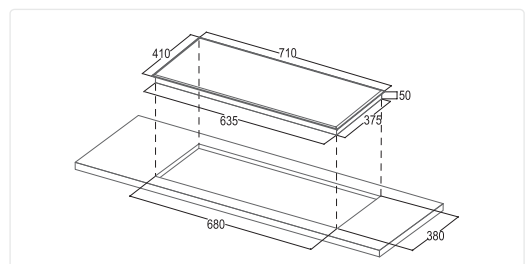

Giá sản phẩm: **14.600.000đ**