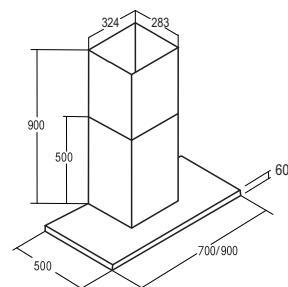

ĐẶC TÍNH KỸ THUẬT

- Kích thước: 700/900mm
- Công suất hút: 1500m³/h
- Độ ồn: 30 – 46dB
- Vật liệu: inox – kính
- Lưới lọc hợp kim nhôm (aluminum)
- Ống thoát: D150mm