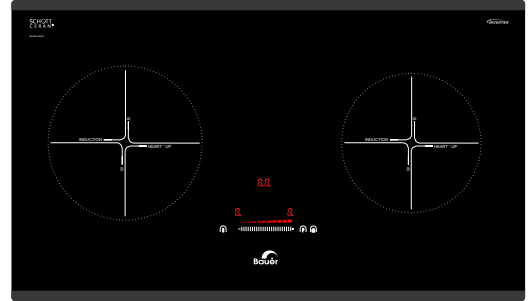

BẾP TỪ BE 820GTS

EGO - Germany

VÙNG NẤU & CÔNG SUẤT

- Bếp 2 lò từ
- Trái: 2300 Booter 3700W
- Phải: 1400 Booter 2200W

TÍNH NĂNG

- Mặt kính Vitroceramic (**Schott Ceran - Germany**)
- 02 bếp có chức năng **"Booster"** siêu nhanh
- Điều khiển cảm ứng dạng trượt
- Bộ điều nhiệt an toàn cho mọi bếp
- Hẹn giờ tắt cho mọi bếp
- Cảm ứng đáy nồi tự nhận diện vùng nấu
- Tự động chia sẻ công suất
- Công nghệ **Inverter**
- Tiết kiệm 38% điện năng.

AN TOÀN

- Chức năng khóa trẻ em
- Cảnh báo nhiệt dư
- **"Chế độ cảm ứng chống tràn"**
- Tự động ngắt khi quá nhiệt
- Tự động báo lỗi khi mức điện áp nằm ngoài vùng bảo vệ 140V - 310V

TIÊU CHUẨN KỸ THUẬT

- Kích thước mặt bếp: 730x420mm
- Kích thước khoét đá: 690x385mm
- Tổng công suất: 4000w
- Voltage(V)/Frequency(Hz): 220/50