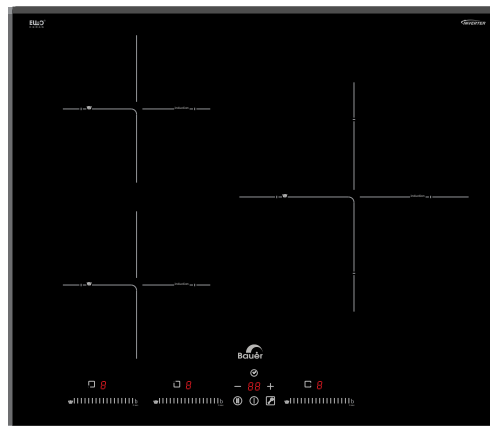

BẾP TỬ BEU630GT2E

Made in Malaysia

A++ Energy rating

VÙNG NẤU & CÔNG SUẤT

- Bếp 3 lò từ
- Trái: lò trên 2000 Booster 2600W, lò dưới 1500 Booster 2000W
- Phải: 2300 Booster 3000W

TÍNH NĂNG

- Mặt kính **Euro diamond, viên hợp kim 2 cạnh, EGO Technology**
- Điều khiển kỹ thuật số hiện đại dạng trượt
- Bộ điều nhiệt an toàn cho mọi bếp
- Hẹn giờ tắt cho mọi bếp
- Bếp từ sử dụng công nghệ cảm ứng đáy nồi tự nhận diện vùng nấu
- Tiết kiệm 38% điện năng.
- Chức năng **Booster** siêu nhanh cho cả 3 vùng nấu

AN TOÀN

- Tự động ngắt khi quá nhiệt
- Bếp tự động tắt khi không có nồi
- Chức năng khóa trẻ em
- Cảnh báo nhiệt dư
- **“Chế độ cảm ứng chống tràn”**

TIÊU CHUẨN KỸ THUẬT

- Kích thước mặt bếp: 600x520mm
- Kích thước khoét đá: 560x490mm
- Tổng Công suất: 6500w
- 9 mức điều chỉnh công suất –
- Voltage(V)/Frequency(Hz): 220-240V/50-60HZ