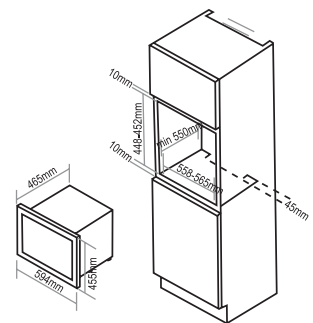

LÒ VI SÓNG BMO25H39SL

◇ **TÍNH NĂNG**

- Màn hình hiển thị LCD
- Điều khiển phím bấm điện tử
- 6 mức công suất
- Chế độ hẹn giờ
- Khóa an toàn trẻ em
- Tiết kiệm điện năng
- Đèn chiếu sáng khoang lò: 2 x 25W
- Cửa kính 3 lớp, chịu lực, chịu nhiệt, cách nhiệt

◇ **THÔNG TIN KỸ THUẬT**

- Dung tích 20L
- Chất liệu: Inox, kính đen
- Công suất vi sóng: 900W
- Công suất nướng: 1000W
- Điện áp: 220-240/50HZ
- Kích thước: 594x546x596mm