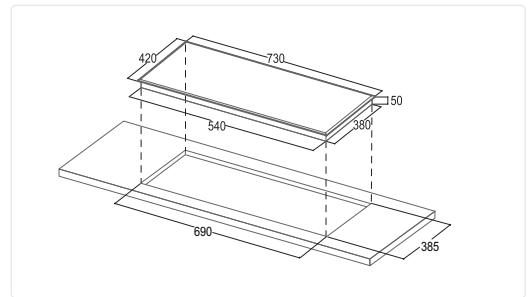

BẾP TỪ BE 820GTS

EGO - Germany

VÙNG NẤU & CÔNG SUẤT

- Bếp 2 lò từ
- Trái: 2300 Booter 3700W
- Phải: 1400 Booter 2200W

TÍNH NĂNG

- Mặt kính Vitroceramic (**Schott Ceran - Germany**)
- 02 bếp có chức năng **"Booster"** siêu nhanh
- Điều khiển cảm ứng dạng trượt
- Bộ điều nhiệt an toàn cho mọi bếp
- Hẹn giờ tắt cho mọi bếp
- Cảm ứng đáy nồi tự nhận diện vùng nấu
- Tự động chia sẻ công suất
- Công nghệ **Inverter**
- Tiết kiệm 38% điện năng.

AN TOÀN

- Chức năng khóa trẻ em
- Cảnh báo nhiệt dư
- **"Chế độ cảm ứng chống tràn"**
- Tự động ngắt khi quá nhiệt
- Tự động báo lỗi khi mức điện áp nằm ngoài vùng bảo vệ 140V - 310V

TIÊU CHUẨN KỸ THUẬT

- Kích thước mặt bếp: 730x420mm
- Kích thước khoét đá: 690x385mm
- Tổng công suất: 4000w
- Voltage(V)/Frequency(Hz): 220/50