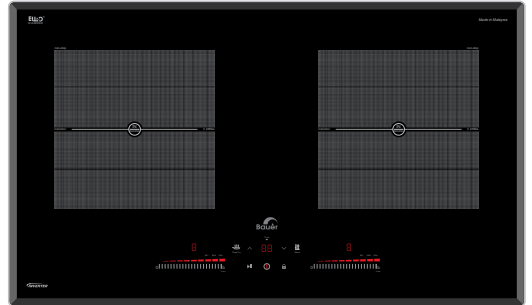

AN TOÀN

- Chức năng khóa trẻ em
- Cảnh báo nhiệt dư
- **"Chế độ cảm ứng chống tràn"**
- Tự động ngắt khi quá nhiệt
- Bếp tự động ngắt khi không có nồi

TIÊU CHUẨN KỸ THUẬT

- Kích thước mặt bếp: 730x430mm
- Kích thước khoét đá: 670x385mm
- Tổng công suất: 4600w
- Voltage(V)/Frequency(Hz): 220-240V/50-60HZ

Giá sản phẩm: 15.300.000đ

BẾP TỪ BE 619GA

Made in Malaysia 

VÙNG NẤU & CÔNG SUẤT

- Bếp 2 lò từ
- Trái: 2000w booster 2300W
- Phải: 2000w booster 2300W

TÍNH NĂNG

- Mặt kính **Euro Diamond**, **viên hợp kim 360°**, **EGO Technology**
- Hoạt động **liên tục không ngắt** ở mức công suất thấp
- Điều khiển cảm ứng dạng trượt, Bộ điều nhiệt an toàn cho bếp
- Bếp từ sử dụng công nghệ cảm ứng đáy nồi tự nhận diện vùng nấu
- Chức năng **Booster 2** vùng nấu
- Công nghệ **Inverter** Tiết kiệm 30% điện năng
- Hẹn giờ tắt
- Chức năng Giữ ấm **Warming**, tạm dừng **Pause & recall**
- Chức năng Chiên rán **Deep dry**

AN TOÀN

- Chức năng khóa trẻ em
- Cảnh báo nhiệt dư
- "**Chế độ cảm ứng chống tràn**"
- Tự động ngắt khi quá nhiệt
- Bếp tự động ngắt khi không có nồi

TIÊU CHUẨN KỸ THUẬT

- Kích thước mặt bếp: 730x430mm
- Kích thước khoét đá: 670x385mm
- Tổng công suất: 4600w
- Voltage(V)/Frequency(Hz): 220-240V/50-60HZ