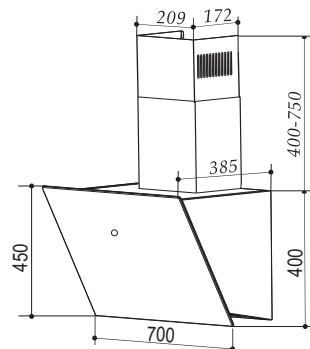

ĐẶC TÍNH KỸ THUẬT

- Kích thước: 700mm
- Công suất hút: 1200m³/h
- Độ ồn: 30 - 46dB
- Vật liệu: inox - kính
- Lưới lọc hợp kim nhôm (aluminum)
- Ống thoát: D150mm