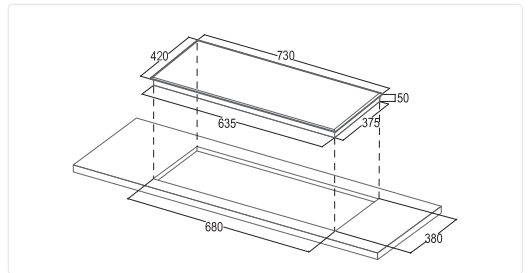

AN TOÀN

- Chức năng khóa trẻ em
- Cảnh báo nhiệt dư
- **"Chế độ cảm ứng chống tràn"**
- Tự động ngắt khi quá nhiệt
- Bếp tự động ngắt khi không có nồi

TIÊU CHUẨN KỸ THUẬT

- Kích thước mặt bếp: 730x420mm
- Kích thước khoét đá: 680x380mm
- Tổng công suất: 4000w
- Voltage(V)/Frequency(Hz): 220-240V/50-60HZ