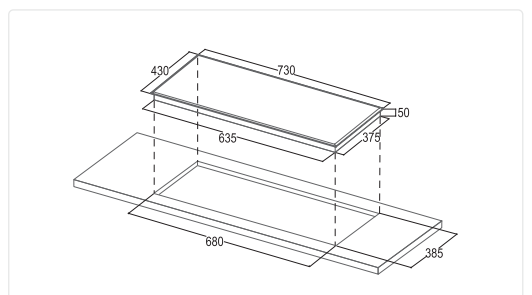

AN TOÀN

- Chức năng khóa trẻ em
- Cảnh báo nhiệt dư
- **"Chế độ cảm ứng chống tràn"**
- Tự động ngắt khi quá nhiệt
- Bếp tự động ngắt khi không có nồi

TIÊU CHUẨN KỸ THUẬT

- Kích thước mặt bếp: 730x430mm
- Kích thước khoét đá: 670x385mm
- Tổng công suất: 4800w
- Voltage(V)/Frequency(Hz): 220-240V/50-60HZ