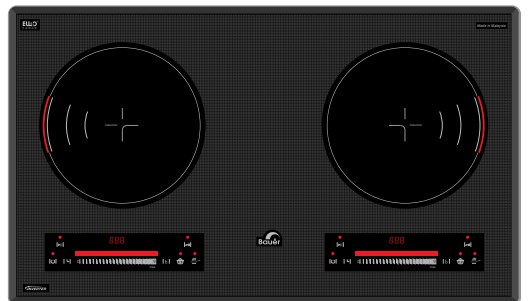

Giá sản phẩm: **15.600.000đ**