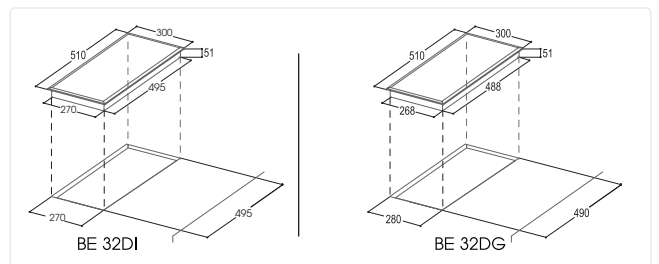

BE 32DI

BE 32DG

Giá sản phẩm BE 32DI : **7.800.000đ**

Giá sản phẩm BE 32DG : **5.800.000đ**