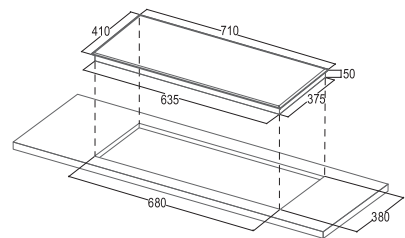

AN TOÀN

- Chức năng khóa trẻ em
- Cảnh báo nhiệt dư
- **"Chế độ cảm ứng chống tràn"**
- Tự động ngắt khi quá nhiệt
- Bếp tự động ngắt khi không có nồi

TIÊU CHUẨN KỸ THUẬT

- Kích thước mặt bếp: 710x410mm
- Kích thước khoét đá: 680x380mm
- Tổng công suất: 4400w
- Voltage(V)/Frequency(Hz): 220-240V/50-60HZ