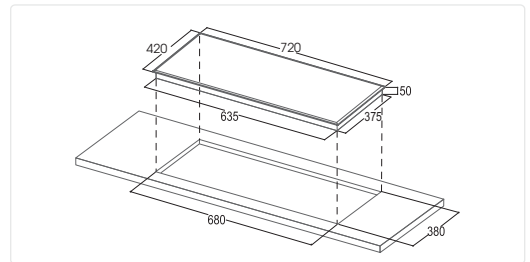

AN TOÀN

- Chức năng khóa trẻ em
- Cảnh báo nhiệt dư
- **"Chế độ cảm ứng chống tràn"**
- Tự động ngắt khi quá nhiệt
- Bếp tự động ngắt khi không có nồi

TIÊU CHUẨN KỸ THUẬT

- Kích thước mặt bếp: 720x420mm
- Kích thước khoét đá: 680x380mm
- Tổng công suất: 5600w
- Voltage(V)/Frequency(Hz): 220-240V/50-60HZ