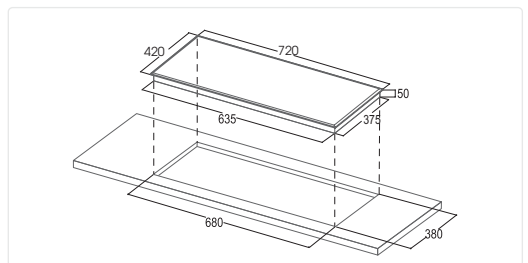

Giá sản phẩm: **15.600.000đ**