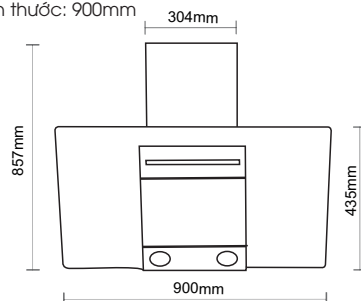

ĐẶC TÍNH KỸ THUẬT

- Công suất động cơ 170W
- Công suất hút 1200m³/h
- Độ ồn < 46Db
- Thân inox - Kính cường lực dày 8mm
- Điều khiển và hiển thị bằng điện tử 4 tốc độ
- Lưới lọc hợp kim nhôm (aluminum 3 lớp)
- Kích thước: 900mm