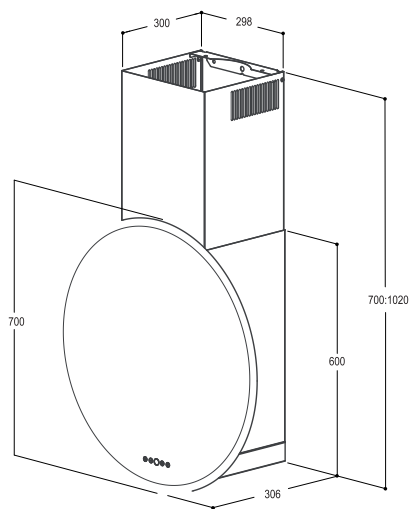

MÁY HÚT MÙI BC KCLASS MOON

Made in Italia

TÍNH NĂNG

- Kiểu máy treo tường
- Động cơ Turbine
- Điều khiển cảm ứng
- Hiển thị điện tử
- Chức năng hẹn giờ tắt
- Đèn chiếu sáng Dichroic

ĐẶC TÍNH KỸ THUẬT

- Kích thước: 700mm
- Công suất hút: 850m³
- Công suất động cơ: 250W
- Độ ồn: 30 – 48dB
- Vật liệu: inox – kính
- Lưới lọc inox
- Ống thoát: D150mm