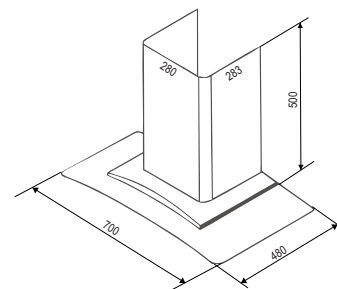

MÁY HÚT MÙI BC 70BSB

Giá sản phẩm: **4.800.000 đ**

TÍNH NĂNG

- Kiểu máy treo tường kính cong
- Động cơ Turbine
- Điều khiển cơ 3 tốc độ
- Đèn chiếu sáng LED

ĐẶC TÍNH KỸ THUẬT

- Kích thước: 700 mm
- Công suất hút: 1000m³/h
- Độ ồn: 30 – 48dB
- Vật liệu: inox – kính
- Lưới lọc hợp kim nhôm (aluminum) 5 lớp
- Ống thoát: D150mm