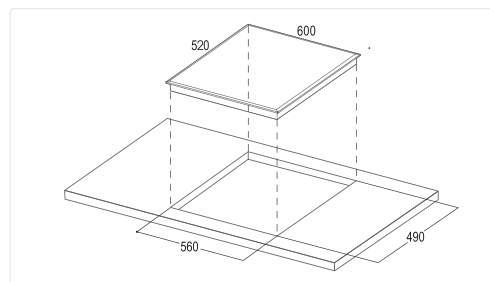

BẾP TỬ BEU630GT2E

Made in Malaysia

A++ Energy rating

VÙNG NẤU & CÔNG SUẤT

- Bếp 3 lò từ
- Trái: lò trên 2000 Booster 2600W, lò dưới 1500 Booster 2000W
- Phải: 2300 Booster 3000W

TÍNH NĂNG

- Mặt kính **Euro diamond, viên hợp kim 2 cạnh, EGO Technology**
- Điều khiển kỹ thuật số hiện đại dạng trượt
- Bộ điều nhiệt an toàn cho mọi bếp
- Hẹn giờ tắt cho mọi bếp
- Bếp từ sử dụng công nghệ cảm ứng đáy nồi tự nhận diện vùng nấu
- Tiết kiệm 38% điện năng.
- Chức năng **Booster** siêu nhanh cho cả 3 vùng nấu

AN TOÀN

- Tự động ngắt khi quá nhiệt
- Bếp tự động tắt khi không có nồi
- Chức năng khóa trẻ em
- Cảnh báo nhiệt dư
- **“Chế độ cảm ứng chống tràn”**

TIÊU CHUẨN KỸ THUẬT

- Kích thước mặt bếp: 600x520mm
- Kích thước khoét đá: 560x490mm
- Tổng Công suất: 6500w
- 9 mức điều chỉnh công suất –
- Voltage(V)/Frequency(Hz): 220-240V/50-60HZ