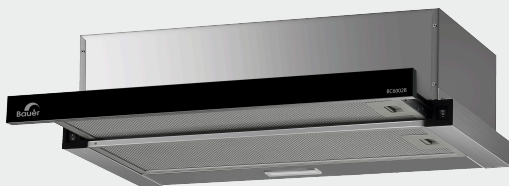

MÁY HÚT MÙI BC 6002B/7002B **NEW**

Giá sản phẩm: **3.750.000đ, 3.950.000đ**

TÍNH NĂNG

- Kiểu máy Slim âm tủ
- Động cơ Turbine
- Điều khiển: kéo ra hút, đẩy vào đóng 2 tốc độ
- Đèn chiếu sáng LED

ĐẶC TÍNH KỸ THUẬT