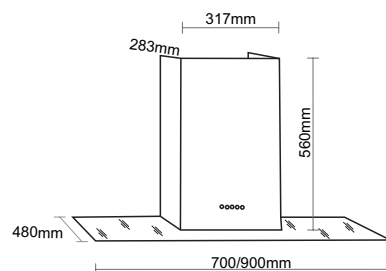

ĐẶC TÍNH KỸ THUẬT

- Kích thước: 700/900mm
- Công suất hút: 860m³
- Công suất động cơ: 198W
- Độ ồn: 30 - 48dB
- Vật liệu: inox - kính
- Lưới lọc hợp kim nhôm (aluminum)
- Ống thoát: D150mm

MÁY HÚT MÙI BC 70/90ED