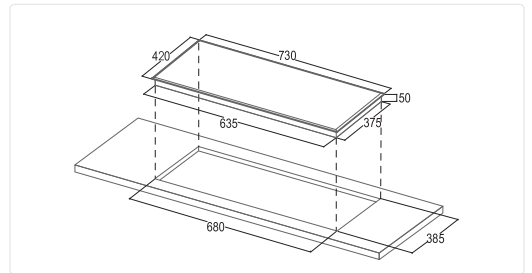

AN TOÀN

- Chức năng khóa trẻ em
- Cảnh báo nhiệt dư
- "**Chế độ cảm ứng chống tràn**"
- Tự động ngắt khi quá nhiệt
- Bếp tự động ngắt khi không có nồi

TIÊU CHUẨN KỸ THUẬT

- Kích thước mặt bếp: 730x430mm
- Kích thước khoét đá: 670x385mm
- Tổng công suất: 4600w
- Voltage(V)/Frequency(Hz): 220-240V/50-60HZ