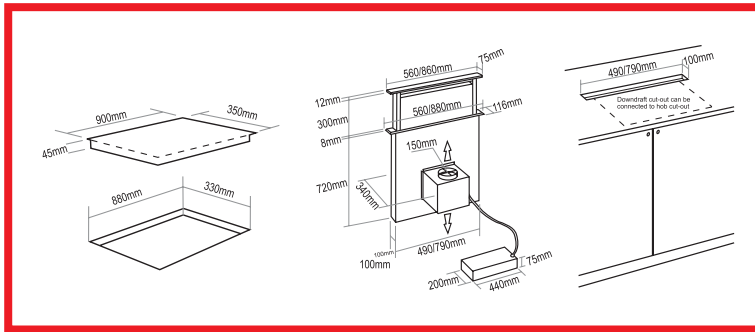

MÁY HÚT MÙI DOWN DRAFF GLASS BC 90HF

+ Máy hút mùi âm kệ bếp BC 90HF

Máy hút mùi hệ kéo âm kệ bếp **Bauer** thể hiện tư duy thông minh trong thiết kế nhà bếp. Với cách lắp đặt phía dưới kheo léo, không gian bức tường được giữ gìn sạch sẽ, và nếu lắp đặt như một hòn đảo sẽ khiến không gian nhà bếp trở lên gọn gàng hơn. Máy hút mùi sử dụng cơ cấu nâng hạ được lắp đặt phía sau bếp nấu, trên một không gian độc lập, trong một hốc gắn sát tường. Khi sử dụng máy được đẩy cao hơn chiều cao của thiết bị nấu để hút mùi từ khu vực nấu ăn.

Những máy hút mùi thông minh cho ta những hiệu quả hút mùi khác nhau, và cung cấp cho bạn các lựa chọn động cơ, lựa chọn vị trí động cơ cho phù hợp với thiết kế nhà bạn.

Ví dụ: Động cơ của bạn có thể ở dưới sàn nhà, trên bức tường bên ngoài hoặc trong tủ, do đó hầu như có thể loại bỏ được tiếng ồn.

Với tính linh hoạt thực tế, máy hút mùi, bếp điện của chúng tôi có thể đẩy không khí qua ống dẫn hoặc tái sử dụng nó qua màng lọc than hoạt tính. Máy hút mùi thông minh được trang bị công nghệ điều khiển cảm ứng. Chỉ cần một nút bấm máy hút mùi sẽ nhẹ nhàng nâng lên, nó có thể lên cao tới 30cm

TÍNH NĂNG

- Kiểu máy lắp âm bàn bếp – **Down Draft**
- Động cơ Turbine
- Điều khiển cảm ứng, máy tự động di chuyển lên xuống khi bật/tắt
- Hiển thị điện tử
- Chức năng hẹn giờ tắt
- Đèn chiếu sáng LED

ĐẶC TÍNH KỸ THUẬT

- Kích thước: 900mm
- Công suất động cơ: 198W
- Độ ồn: 30 – 46dB
- Vật liệu: inox – kính
- Lưới lọc hợp kim nhôm (aluminum)
- Ống thoát: D150mm