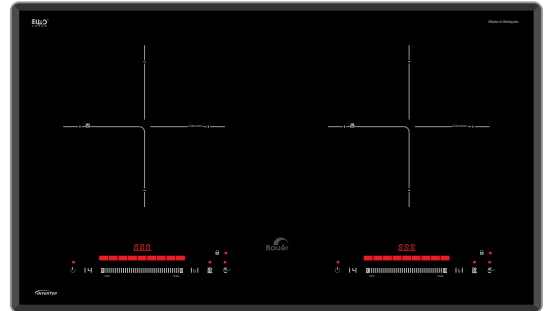

Giá sản phẩm: **14.600.000đ**

BẾP TỬ BE 369SE

NEW

Made in Malaysia

VÙNG NẤU & CÔNG SUẤT

- Bếp 1 từ, 1 điện
- Trái: 2000w booster 2300W
- Phải: lò điện 2 vòng 2300W

TÍNH NĂNG

- Mặt kính **Euro Diamond, viên hợp kim 360°**
- Điều khiển cảm ứng dạng trượt
- Bộ điều nhiệt an toàn cho bếp
- Bếp từ sử dụng công nghệ cảm ứng đáy nồi tự nhận diện vùng nấu
- Chức năng **Booster**
- Công nghệ **Inverter** Tiết kiệm 30% điện năng
- Hẹn giờ tắt
- Chức năng Giữ ấm **Warming**, tạm dừng **Pause & recall**
- Chức năng Chiên sào **Pan - fry**

AN TOÀN

- Chức năng khóa trẻ em
- Cảnh báo nhiệt dư
- **"Chế độ cảm ứng chống tràn"**
- Tự động ngắt khi quá nhiệt
- Bếp tự động ngắt khi không có nồi