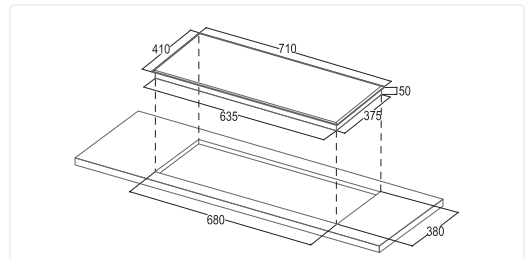

AN TOÀN

- Chức năng khóa trẻ em
- Cảnh báo nhiệt dư
- "**Chế độ cảm ứng chống tràn**"
- Tự động ngắt khi quá nhiệt
- Bếp tự động ngắt khi không có nồi

TIÊU CHUẨN KỸ THUẬT

- Kích thước mặt bếp: 710x410mm
- Kích thước khoét đá: 680x380mm
- Tổng công suất: 4600w
- Voltage(V)/Frequency(Hz): 220-240V/50-60HZ