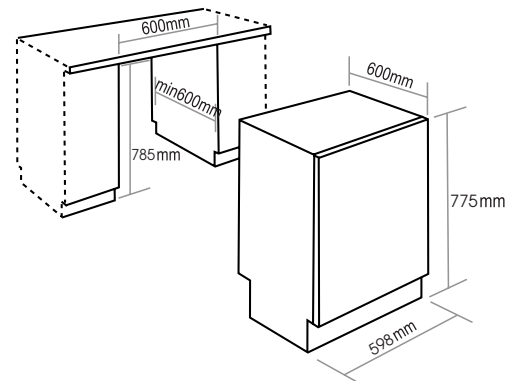

♦ **CÔNG NGHỆ SẤY VƯỢT TRỘI:**

- Chức năng sấy tăng cường **Turbo heat drying** sấy khô triệt để, diệt vi khuẩn và nấm mốc lên tới 99.99%
- Chức năng sấy tươi **Fresh & Dry**, sau khi kết thúc mỗi chu trình rửa, máy tự động thổi luồng khí tươi nóng (**2 tiếng 1 lần, liên tục trong 24h hoặc 72h**) giúp cho các vật dụng và khoang máy luôn khô ráo, diệt khuẩn và nấm mốc trong khi chỉ tiêu thụ lượng điện năng rất nhỏ **0.37kWh**.

♦ **6 CHƯƠNG TRÌNH RỬA**

- **Intensive** (Rửa chuyên sâu): 50 oC -72oC
- **Auto** (Rửa Tự động):45 oC-70oC
- **Eco** (Rửa tiết kiệm): 55 oC-70oC: đây là chu trình rửa hiệu quả trong việc tiết kiệm nước và điện năng nhất.
- **Rapid** (Rửa nhanh): 45 oC
- **Hygiene** (Rửa diệt khuẩn): 50 oC -73oC
- **Glass** (Rửa ly thủy tinh): khoảng 50oC

♦ **THÔNG TIN KỸ THUẬT**

- Mức độ tiếng ồn: ≤ 55dB
- Tiêu chuẩn năng lượng châu Âu: Xếp hạng A+
- Chỉ số hiệu quả sấy khô: Drying efficiency class A
- Mức tiêu thụ điện năng: khoảng 0.75 - 1.25kWh/ lần rửa
- Mức tiêu thụ nước: khoảng 7.0 -14 lít/ lần rửa
- Công suất: 1760W-2100W
- Kích thước sản phẩm: 600x600x805mm
- Kích thước âm tủ: 600x600x775mm.

Giá sản phẩm: **20.680.000đ**