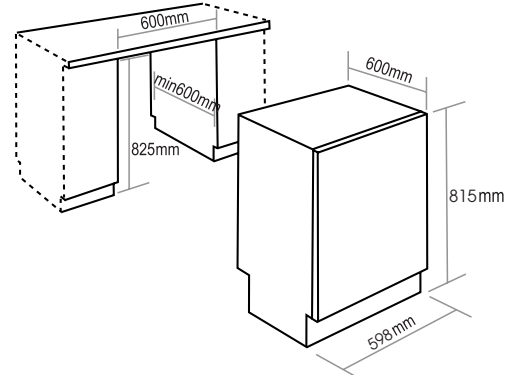

♦ **THÔNG TIN KỸ THUẬT**

- Mức độ tiếng ồn: ≤ 44dB
- Tiêu chuẩn năng lượng châu Âu: Xếp hạng A+++
- Chỉ số hiệu quả sấy khô: Drying efficiency class A
- Mức tiêu thụ điện năng: khoảng 0.75 - 1.00kWh/ lần rửa
- Mức tiêu thụ nước: khoảng 7.0 -14 lít/ lần rửa
- Công suất: 1760W-2100W
- Kích thước sản phẩm: 600x600x845mm
- Kích thước âm tủ: 600x600x815mm.