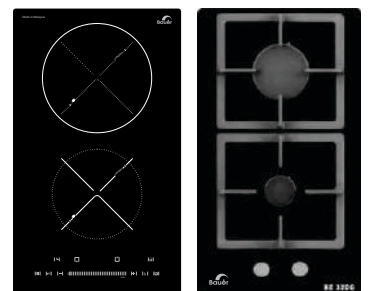

BẾP ĐIỆN TỬ BE 360SA

Made in Malaysia

VÙNG NẤU & CÔNG SUẤT

- Bếp 2 lò từ
- Trái: 2000W booster 2300W
- Phải: 2000W booster 2300W

TÍNH NĂNG

- Mặt kính Vitroceramic **Euro diamond, viên hợp kim 360°**
- Điều khiển cảm ứng Slide
- Bộ điều nhiệt an toàn cho bếp
- Bếp từ sử dụng công nghệ cảm ứng đáy nồi tự nhận diện vùng nấu
- Chức năng **Booster** cho 2 lò từ
- Công nghệ **Inverter**, Tiết kiệm 30% điện năng
- Hẹn giờ tắt
- Chức năng giữ ấm **Warming**, tạm dừng **Pause & recall**.

AN TOÀN

- Chức năng khóa trẻ em
- Cảnh báo nhiệt dư
- **"Chế độ cảm ứng chống tràn"**
- Tự động ngắt khi quá nhiệt
- Bếp tự động ngắt khi không có nồi

TIÊU CHUẨN KỸ THUẬT

- Kích thước mặt bếp: 600x360mm
- Kích thước khoét đá: 570x335mm
- Tổng công suất: 4600w
- Voltage(V)/Frequency(Hz): 220-240/50-60HZ

Giá sản phẩm: **12.300.000đ**

BẾP TỪ & BẾP GAS DOMINO BE 32DI & BE 32DG

Made in Malaysia

VÙNG NẤU & CÔNG SUẤT

- Bếp 2 lò từ
- Trên: 1800W Booster 2100W
- Dưới: 1600W Booster 1800W

TÍNH NĂNG

- Mặt kính Vitroceramic
- Điều khiển cảm ứng slide
- Bộ điều nhiệt an toàn cho bếp
- Bếp từ sử dụng công nghệ cảm ứng đáy nồi tự nhận diện vùng nấu
- Công nghệ **Inverter** Tiết kiệm 30% điện năng
- Chức năng **Booster** 2 vùng nấu
- Hẹn giờ tắt
- Chức năng giữ ấm **Warming**, tạm dừng **Pause & recall**.

AN TOÀN

- Chức năng khóa trẻ em
- Cảnh báo nhiệt dư
- **"Chế độ cảm ứng chống tràn"**
- Tự động ngắt khi quá nhiệt

TIÊU CHUẨN KỸ THUẬT

- Kích thước mặt bếp: 510x300mm
- Kích thước khoét đá: 495x270mm
- Tổng công suất: 3900W
- Voltage(V)/Frequency(Hz): 220-240V/50-60HZ

TÍNH NĂNG BE 32DG

- Bếp 2 lò
- Mâm chia lửa **Sabaf** (Made in Italy)
- Kiềng gang đúc siêu bền
- Mặt kính chịu lực, chịu nhiệt dày 8mm
- Hệ thống tự động ngắt gas an toàn khi lửa tắt
- Hệ thống đánh lửa điện
- Màu đen sang trọng
- Kích thước mặt kính: 510 x 300mm
- Kích thước khoét đá: 490 x 280mm

Giá sản phẩm BE 32DI : **7.800.000đ**

Giá sản phẩm BE 32DG : **5.800.000đ**