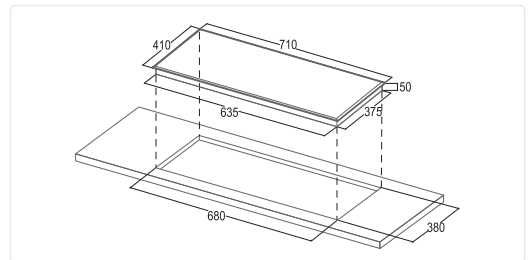

AN TOÀN

- Chức năng khóa trẻ em
- Cảnh báo nhiệt dư
- **“Chế độ cảm ứng chống tràn”**
- Tự động ngắt khi quá nhiệt

TIÊU CHUẨN KỸ THUẬT

- Kích thước mặt bếp: 710x410mm
- Kích thước khoét đá: 680x380mm
- Tổng công suất: 4000w
- Voltage(V)/Frequency(Hz): 220/50

AN TOÀN

- Chức năng khóa trẻ em
- Cảnh báo nhiệt dư
- **"Chế độ cảm ứng chống tràn"**
- Tự động ngắt khi quá nhiệt
- Bếp tự động ngắt khi không có nồi

TIÊU CHUẨN KỸ THUẬT

- Kích thước mặt bếp: 710x410mm
- Kích thước khoét đá: 680x380mm
- Tổng công suất: 4400w
- Voltage(V)/Frequency(Hz): 220-240V/50-60HZ