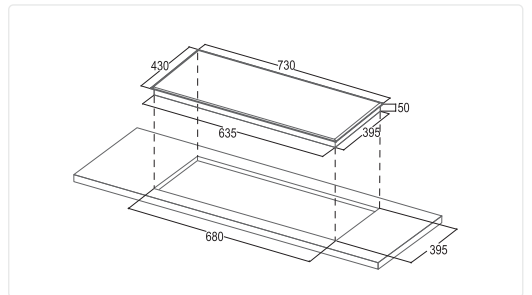

AN TOÀN

- Chức năng khóa trẻ em
- Cảnh báo nhiệt dư
- **"Chế độ cảm ứng chống tràn"**
- Tự động ngắt khi quá nhiệt
- Bếp tự động ngắt khi không có nồi

TIÊU CHUẨN KỸ THUẬT

- Kích thước mặt bếp: 730x430mm
- Kích thước khoét đá: 680x395mm
- Tổng công suất: 4800w
- Voltage(V)/Frequency(Hz): 220-240V/50-60HZ