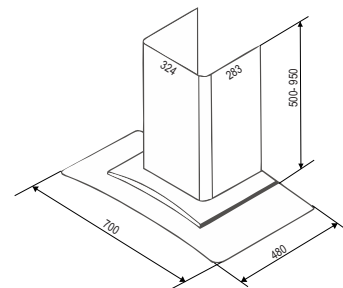

ĐẶC TÍNH KỸ THUẬT

- Kích thước: 700mm
- Công suất hút: 1200m³/h
- Độ ồn: 30 – 46dB
- Vật liệu: inox – kính
- Lưới lọc Inox
- Ống thoát: D150mm