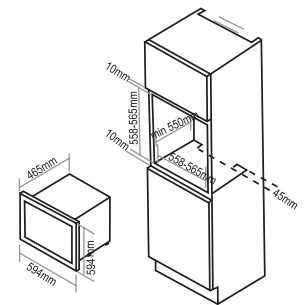

◇ THÔNG TIN KỸ THUẬT

- Dung tích 70L
- Chất liệu: Inox, kính
- Công suất 2280 W
- Điện áp: 220-240/50HZ
- Kích thước: 594x403x382mm

Giá sản phẩm: **22.980.000đ**

LÒ VI SÓNG BMO25H39SL

◇ **TÍNH NĂNG**

- Màn hình hiển thị LCD
- Điều khiển phím bấm điện tử
- 6 mức công suất
- Chế độ hẹn giờ
- Khóa an toàn trẻ em
- Tiết kiệm điện năng
- Đèn chiếu sáng khoang lò: 2 x 25W
- Cửa kính 3 lớp, chịu lực, chịu nhiệt, cách nhiệt