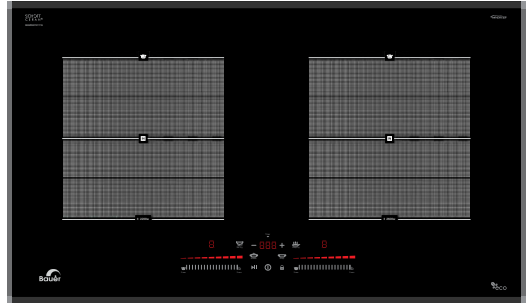

AN TOÀN

- Chức năng khóa trẻ em
- Cảnh báo nhiệt dư
- **"Chế độ cảm ứng chống tràn"**
- Tự động ngắt khi quá nhiệt
- Bếp tự động ngắt khi không có nồi

TIÊU CHUẨN KỸ THUẬT

- Kích thước mặt bếp: 730x430mm
- Kích thước khoét đá: 670x385mm
- Tổng công suất: 4000w
- Voltage(V)/Frequency(Hz): 220-240V/50-60HZ

Giá sản phẩm: **19.200.000đ**

BẾP TỬ BE 56GT Pro

Made in Malaysia

VÙNG NẤU & CÔNG SUẤT

- Bếp 2 lò từ
- Trái: 2200W - booster 2600W
- Phải: 2200W - booster 2600W

TÍNH NĂNG

- Mặt kính **Schott Ceran - Germany, viên hợp kim 2 cạnh**
- Điều khiển cảm ứng dạng trượt
- Bộ điều nhiệt an toàn cho bếp
- Bếp từ sử dụng công nghệ cảm ứng đáy nồi tự nhận diện vùng nấu
- Chức năng **Booster 2** vùng nấu
- Công nghệ **Inverter** Tiết kiệm 30% điện năng
- Hẹn giờ tắt
- Chức năng Giữ ấm **Warming**, tạm dừng **Pause & recall**
- Chức năng Chiên rán **Deep dry**, Xào **Stir dry**, Kho (Om) **Braise**, Nấu Soup

AN TOÀN

- Chức năng khóa trẻ em
- Cảnh báo nhiệt dư
- "Chế độ cảm ứng chống tràn"
- Tự động ngắt khi quá nhiệt
- Bếp tự động ngắt khi không có nồi

TIÊU CHUẨN KỸ THUẬT

- Kích thước mặt bếp: 730x430mm
- Kích thước khoét đá: 680x395mm
- Tổng công suất: 5200w
- Voltage(V)/Frequency(Hz): 220-240V/50-60HZ