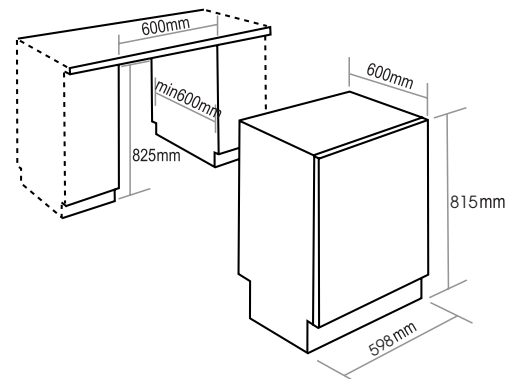

♦ **THÔNG TIN KỸ THUẬT**

- Mức độ tiếng ồn: ≤ 44dB
- Tiêu chuẩn năng lượng châu Âu: Xếp hạng A+++
- Chỉ số hiệu quả sấy khô: Drying efficiency class A
- Mức tiêu thụ điện năng: khoảng 0.75 - 1.00kWh/ lần rửa
- Mức tiêu thụ nước: khoảng 7.0 - 14 lít/ lần rửa
- Công suất: 1760W-2100W
- Kích thước sản phẩm: 600x600x845mm
- Kích thước âm tủ: 600x600x815mm.