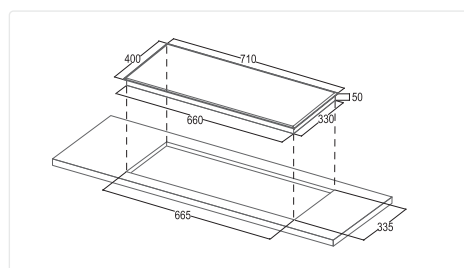

BẾP TỪ BE 62SS

Coperci - Spain

VÙNG NẤU & CÔNG SUẤT

- Trái: 210mm/1500 (2000) W
- Phải: 210mm/1400 (1800) W

TÍNH NĂNG

- Mặt kính Vitroceramic **Schoff Ceran – Germany**
- Điều khiển cảm ứng
- Bộ điều nhiệt an toàn cho mọi bếp
- Hẹn giờ tắt cho mọi bếp
- Bếp từ sử dụng công nghệ cảm ứng đáy nồi tự nhận diện vùng nấu
- Tiết kiệm 38% điện năng.
- Chức năng **Booster** siêu nhanh cho cả 2 vùng nấu

AN TOÀN

- Chức năng khóa trẻ em
- Cảnh báo nhiệt dư
- **“Chế độ cảm ứng chống tràn”** dạng quang – nghĩa là khi thức ăn đặc, đủ che ánh sáng tràn qua phím on/off, độ đậm đặc của thức ăn che được ánh sáng thì phím on/off sẽ tắt
- Tự động ngắt khi quá nhiệt

TIÊU CHUẨN KỸ THUẬT

- Kích thước mặt bếp: 710x400mm
- Kích thước khoét đá: 665x335mm
- Tổng Công suất: 3800w
- 9 mức điều chỉnh công suất – Voltage(V)/Frequency(Hz): 240/60

Giá sản phẩm: **21.800.000đ**

BẾP ĐIỆN TỬ BE 62SE

Coperci - Spain

VÙNG NẤU & CÔNG SUẤT

- Bếp 1 lò từ, 1 lò điện 2 vòng nhiệt
- Trái: 120/190mm – 800/1900W
- Phải: 210mm/1500(1800)W

TÍNH NĂNG

- Mặt kính Vitroceramic **Schoff Ceran – Germany**
- Điều khiển cảm ứng
- Bộ điều nhiệt an toàn cho bếp
- Hẹn giờ tắt
- Bếp từ sử dụng công nghệ cảm ứng đáy nồi tự nhận diện vùng nấu
- Tiết kiệm 38% điện năng.
- Chức năng **Booster** siêu nhanh cho bếp từ

AN TOÀN

- Chức năng khóa trẻ em
- Cảnh báo nhiệt dư
- **“Chế độ cảm ứng chống tràn”** dạng quang – nghĩa là khi thức ăn đặc, đủ che ánh sáng tràn qua phím on/off, độ đậm đặc của thức ăn che được ánh sáng thì phím on/off sẽ tắt
- Tự động ngắt khi quá nhiệt

TIÊU CHUẨN KỸ THUẬT

- Kích thước mặt bếp: 730x400mm
- Kích thước khoét đá: 705x335mm
- Tổng Công suất: 3700w
- 9 mức điều chỉnh công suất – Voltage(V)/Frequency(Hz): 240/60