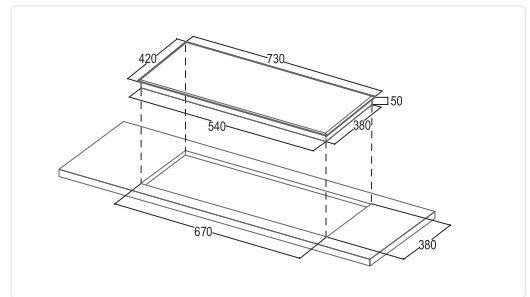

BẾP TỪ BE 820GT

EGO - Germany

VÙNG NẤU & CÔNG SUẤT

- Bếp 2 lò từ
- Trái: 2300 Booster 3700W
- Phải: 2300 Booster 3700W

TÍNH NĂNG

- Mặt kính (**Schoff Ceran - Germany**), viên hợp kim 2 cạnh
- 02 bếp có chức năng **"Booster"** siêu nhanh
- Điều khiển cảm ứng dạng trượt
- Bộ điều nhiệt an toàn cho mọi bếp
- Hẹn giờ tắt cho mọi bếp
- Cảm ứng đáy nồi tự nhận diện vùng nấu
- Tự động chia sẻ công suất
- Công nghệ **Inverter, Heat up - Automatic, Pause & Recall**
- Chức năng giữ ấm **Warming** (3 mức công suất 1, 3, 5)
- Tiết kiệm 38% điện năng.

AN TOÀN

- Chức năng khóa trẻ em
- Cảnh báo nhiệt dư
- **"Chế độ cảm ứng chống tràn"**
- Tự động ngắt khi quá nhiệt
- Tự động báo lỗi khi mức điện áp nằm ngoài vùng bảo vệ 140V - 310V

TIÊU CHUẨN KỸ THUẬT

- Kích thước mặt bếp: 730x420mm
- Kích thước khoét đá: 670x380mm
- Tổng công suất: 4000w
- Voltage(V)/Frequency(Hz): 220/50