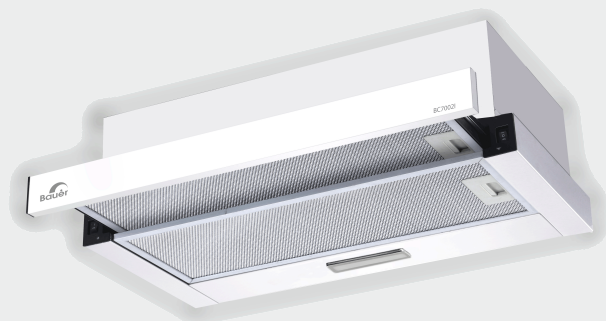

MÁY HÚT MÙI BC 6002/7002I New **NEW**