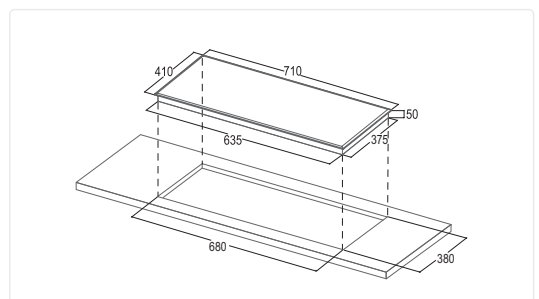

AN TOÀN

- Chức năng khóa trẻ em
- Cảnh báo nhiệt dư
- **“Chế độ cảm ứng chống tràn”**
- Tự động ngắt khi quá nhiệt

TIÊU CHUẨN KỸ THUẬT

- Kích thước mặt bếp: 710x410mm
- Kích thước khoét đá: 680x380mm
- Tổng công suất: 4000w
- Voltage(V)/Frequency(Hz): 220-240V/50-60HZ

AN TOÀN

- Chức năng khóa trẻ em
- Cảnh báo nhiệt dư
- **“Chế độ cảm ứng chống tràn”**
- Tự động ngắt khi quá nhiệt

TIÊU CHUẨN KỸ THUẬT

- Kích thước mặt bếp: 710x410mm
- Kích thước khoét đá: 680x380mm
- Tổng công suất: 4000w
- Voltage(V)/Frequency(Hz): 220/50