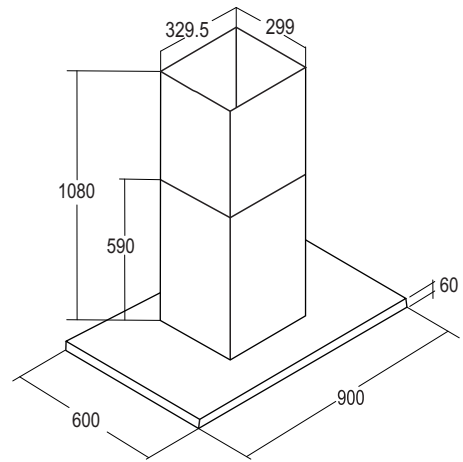

MÁY HÚT MÙI BIS 90CX **NEW**

TÍNH NĂNG

- Kiểu máy treo đảo (độc lập)
- Động cơ Turbine
- Điều khiển cảm ứng 2 mặt
- Hiển thị điện tử
- Chức năng hẹn giờ tắt
- Đèn chiếu sáng LED

ĐẶC TÍNH KỸ THUẬT

- Kích thước: 900mm
- Công suất hút: 1500m³
- Độ ồn: 30 – 46dB
- Vật liệu: inox – kính
- Lưới lọc Inox dạng thanh 5 lớp
- Ống thoát: D150mm