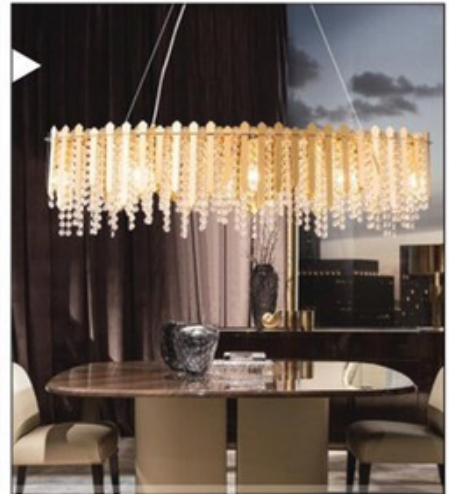

MODEL: 9686-16 Tay
GIÁ: 2.670.000

SIZE
1100*H435

MODEL: 9597
GIÁ: 2.365.000

SIZE
860*H1000

MODEL: D88022
GIÁ: 6.450.000

SIZE
L980*330*H28

MODEL: D88022-800
GIÁ: 6.660.000

MODEL: 88022-600
GIÁ: 2.040.000