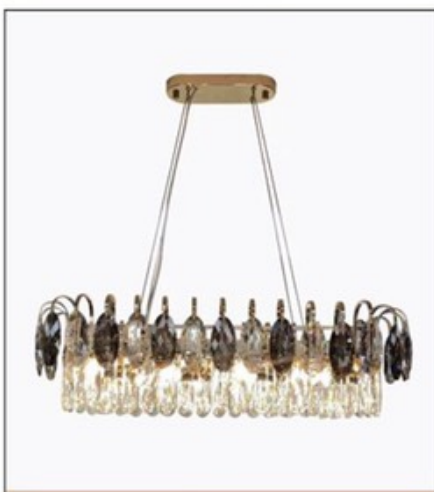

MODEL: D880120B
GIÁ: 8.575.000

SIZE
L950*W950

MODEL: D880120B
GIÁ: 11.250.000

SIZE: D800

MODEL: D7002
GIÁ: 10.750.000

SIZE: 800*H210

MODEL: D7002
GIÁ: 10.000.000

SIZE
L900*W350*H210