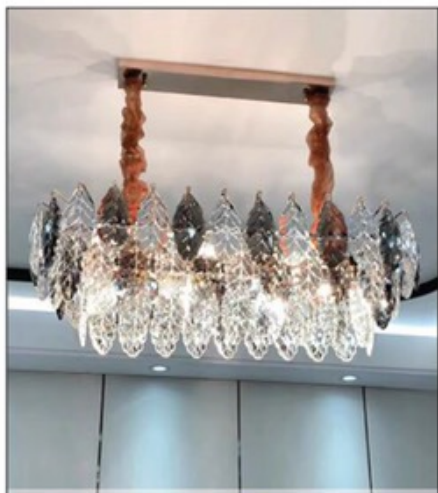

MODEL: D880181
GIÁ: 6.750.000

SIZE
L780*350*H230