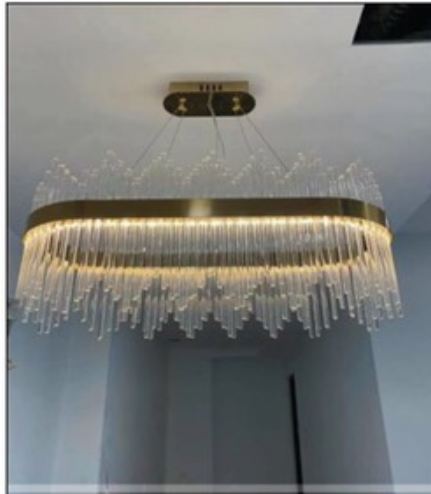

CÔNG TY TNHH XNK NEW WAY

Venus

CATALOG 2022-2023

CÔNG TY TNHH XNK NEW WAY

Venus

CATALOG 2022-2023

MODEL: D6609-800
GIÁ: 4.800.000

SIZE
ø800*H260