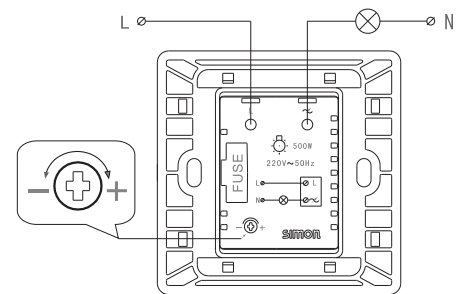

BỘ ĐIỀU CHỈNH ÁNH SÁNG LED Led Dimmer

Bộ điều chỉnh độ sáng LED được sử dụng để điều chỉnh mức độ sáng của đèn đồng thời để bật - tắt thiết bị. Chỉ cần xoay số, bạn có thể kiểm soát được mọi thứ trong tay.

Ở mỗi đầu của mặt số là điểm bật - tắt, nếu tiếp tục xoay, nó sẽ sáng từ mức 0% đến mức 100%. Điều này thực sự lý tưởng để tạo nên không gian thoải mái trong nhà hàng hay gia đình, hoặc được sử dụng để tiết kiệm năng lượng ở văn phòng hoặc khách sạn.

LED rotary dimmer is used to modify the luminous level of the lamp, and also to turn it on and off. Just rotating a dial you can get all the control in your hand.

In each end of the dial is the On-Off point, if rotation continues, it will be from 0% to 100% luminous level. It is ideal to create more comfortable spaces in restaurants or at home, and even to get additional energy saving in the office or hotels.

V8 collection

KẾT NỐI THIẾT BỊ Docking Family

Kết nối thiết bị được cấu tạo bởi chân đế an toàn 24V và 3 giải pháp khác nhau. Chân đế được cài đặt trong hộp lắp đặt tiêu chuẩn và các giải pháp khác nhau có thể được thay đổi nhanh chóng theo các tình huống yêu cầu, chỉ cần đẩy nút nhỏ và kéo ra.

Sau khi mô-đun mới được cài đặt, chỉ chạm nhẹ để bật và giữ chạm để làm mờ (đối với các mô-đun chiếu sáng). Tắt cả các mô-đun có thể xoay tự do.

Docking family is composed by a 24V safety base and 3 different solutions. The base is installed in a standard mounting box and the different solutions can be changed as fast as the situation requires, only push into the small button and pull it out.

Once the new module is installed, only touch it shortly to turn on, and keep touching to dim (for the lighting modules). All the modules can rotate freely.