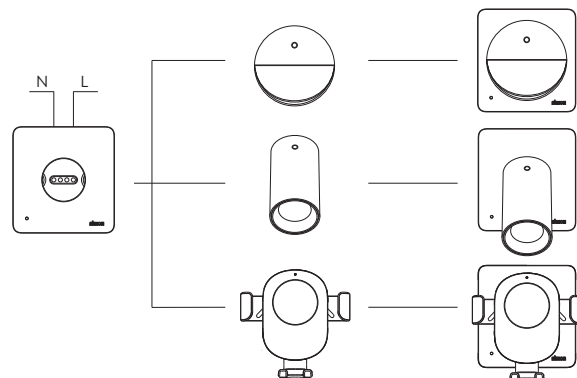

NÚT ẤN Push Buttons

Các nút ấn cung cấp nguồn điện cho mạch hoặc thực hiện bất cứ kết nối nào khi nhấn nút. Hiểu đơn giản nó làm cho mạch được kết nối khi ấn và ngắt mạch khi thả ra.

Sản phẩm được sử dụng rộng rãi cho chuông cửa, cửa điện từ (đặc biệt dùng cho các cửa hàng trang sức), kết nối cùng hệ thống khác như Scena. Giải pháp nút ấn cho bộ 2, 3, 4 có thể được thực hiện theo các yêu cầu đặc biệt, liên hệ với chúng tôi để được tư vấn.

Push buttons allow us to power the circuit or make any particular connection only when we press it. Simply, it makes the circuit connected when pressed and automatically breaks when released.

They are not only widely used for doorbell, but also have other applications such as unlocking electronic door (typically on jewelry shop), connecting with different control system like Scena...

Push buttons solutions for 2, 3 or 4 gang can be done as special request, contact us.

Công Tắc Đơn 1 Chiều
Công Tắc Đơn 1 Chiều Có LED
(Dây kết nối đèn L, L1)

1 Gang 1 Way Switch
1 Gang 1 Way Switch with LED
(Contact LED Cable to L, L1)

BỘ ĐIỀU CHỈNH ÁNH SÁNG LED Led Dimmer

Bộ điều chỉnh độ sáng LED được sử dụng để điều chỉnh mức độ sáng của đèn đồng thời để bật - tắt thiết bị. Chỉ cần xoay số, bạn có thể kiểm soát được mọi thứ trong tay.

Ở mỗi đầu của mặt số là điểm bật - tắt, nếu tiếp tục xoay, nó sẽ sáng từ mức 0% đến mức 100%. Điều này thực sự lý tưởng để tạo nên không gian thoải mái trong nhà hàng hay gia đình, hoặc được sử dụng để tiết kiệm năng lượng ở văn phòng hoặc khách sạn.

LED rotary dimmer is used to modify the luminous level of the lamp, and also to turn it on and off. Just rotating a dial you can get all the control in your hand.