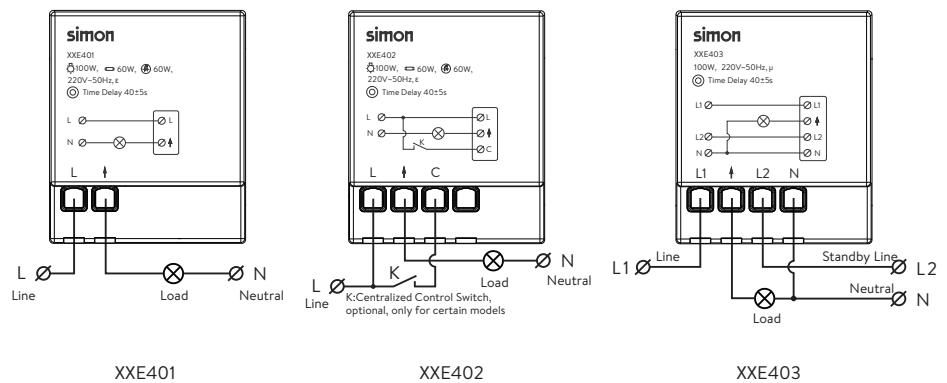

CẢM BIẾN GIỌNG NÓI Voice Sensor

Cảm biến giọng nói có thể bật đèn sau một số tiếng ồn (bằng cách đi bộ, vỗ tay...).

Nó cũng tích hợp cảm biến ánh sáng giúp tiết kiệm năng lượng, có nghĩa là nếu có đủ ánh sáng (chiếu qua cửa sổ...) thì sẽ không cần thiết phải bật đèn. Thiết bị được ứng dụng rộng rãi cho chiếu sáng hành lang hoặc nhà kho, những nơi có thể tự do di chuyển mà không cần nhớ phải tắt đèn bởi thiết bị sẽ tự động tắt sau một thời gian nhất định không có âm thanh.

Voice sensor can turn on the light after some noise occurs (by walking, clapping...). It also integrates a light sensor for additional energy saving, which means that if there is enough light (coming through the window...) it is not necessary to turn on the light. It is widely used for corridors, or warehouses where the users can move freely without remembering to switch the light off afterwards because it will turn off automatically after a certain time without sound.