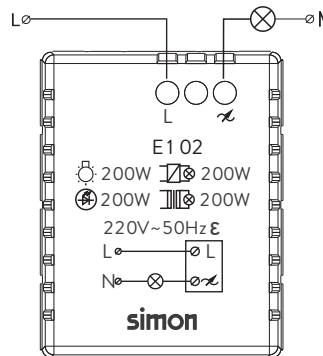

BỘ ĐIỀU CHỈNH ÁNH SÁNG LED Led Dimmer

Bộ điều chỉnh độ sáng LED được sử dụng để điều chỉnh mức độ sáng của đèn đồng thời để bật - tắt thiết bị. Chỉ cần xoay số, bạn có thể kiểm soát được mọi thứ trong tay.

Ở mỗi đầu của mặt số là điểm bật - tắt, nếu tiếp tục xoay, nó sẽ sáng từ mức 0% đến mức 100%. Điều này thực sự lý tưởng để tạo nên không gian thoải mái trong nhà hàng hay gia đình, hoặc được sử dụng để tiết kiệm năng lượng ở văn phòng hoặc khách sạn.

LED rotary dimmer is used to modify the luminous level of the lamp, and also to turn it on and off. Just rotating a dial you can get all the control in your hand.

In each end of the dial is the On-Off point, if rotation continues, it will be from 0% to 100% luminous level. It is ideal to create more comfortable spaces in restaurants or at home, and even to get additional energy saving in the office or hotels.

V8 collection

KẾT NỐI THIẾT BỊ Docking Family

Kết nối thiết bị được cấu tạo bởi chân đế an toàn 24V và 3 giải pháp khác nhau. Chân đế được cài đặt trong hộp lắp đặt tiêu chuẩn và các giải pháp khác nhau có thể được thay đổi nhanh chóng theo các tình huống yêu cầu, chỉ cần đẩy nút nhỏ và kéo ra.

Sau khi mô-đun mới được cài đặt, chỉ chạm nhẹ để bật và giữ chạm để làm mờ (đối với các mô-đun chiếu sáng). Tắt cả các mô-đun có thể xoay tự do.

Docking family is composed by a 24V safety base and 3 different solutions. The base is installed in a standard mounting box and the different solutions can be changed as fast as the situation requires, only push into the small button and pull it out.

Once the new module is installed, only touch it shortly to turn on, and keep touching to dim (for the lighting modules). All the modules can rotate freely.