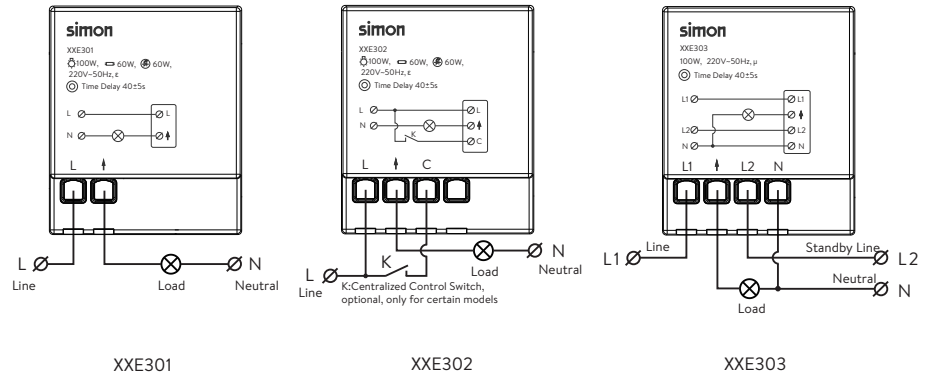

CẢM BIẾN CHUYỂN ĐỘNG Presence Detector

Cảm biến chuyển động là thiết bị phát hiện di chuyển của con người để bật thiết bị đèn. Thiết bị sẽ tự động tắt đèn sau một thời gian nhất định mà không có người dùng.

Đây là thiết bị hữu dụng để tiết kiệm năng lượng trong văn phòng (Phòng họp, Nhà vệ sinh...) bởi thiết bị chỉ bật lên khi trong phòng có người.

Presence detector is a device that detects moving people and after that turn on the light. It will turn off the light automatically after a certain time without presence.

It is really useful for energy saving in offices (meeting room, toilet...) because permitting to only have the light on if there are people in the room.