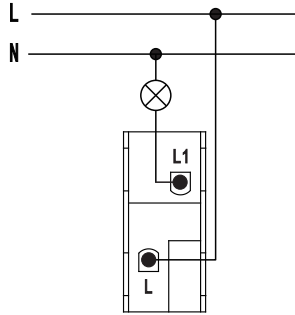

NÚT ẤN Push Buttons

Các nút ấn cung cấp nguồn điện cho mạch hoặc thực hiện bất cứ kết nối nào khi nhấn nút. Hiểu đơn giản nó làm cho mạch được kết nối khi ấn và ngắt mạch khi thả ra.

Sản phẩm được sử dụng rộng rãi cho chuông cửa, cửa điện từ (đặc biệt dùng cho các cửa hàng trang sức), kết nối cùng hệ thống khác như Scena. Giải pháp nút ấn cho bộ 2, 3, 4 có thể được thực hiện theo các yêu cầu đặc biệt, liên hệ với chúng tôi để được tư vấn.

Push buttons allow us to power the circuit or make any particular connection only when we press it. Simply, it makes the circuit connected when pressed and automatically breaks when released.

They are not only widely used for doorbell, but also have other applications such as unlocking electronic door (typically on jewelry shop), connecting with different control system like Scena...

Push buttons solutions for 2, 3 or 4 gang can be done as special request, contact us.

Công Tắc Đơn 1 Chiều
Công Tắc Đơn 1 Chiều Có LED
(Dây kết nối đèn L, L1)