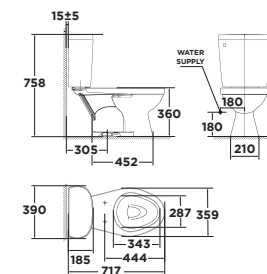

Bộ cầu O2 khối
Winplus

VF-2398

Xả thẳng
6L

Giá: 2.500.000 Đ

VF-2398SL : 2.700.000 Đ
(bao gồm nắp đóng êm)