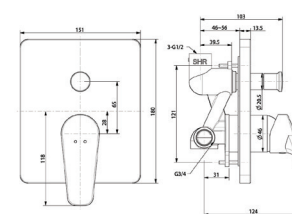

WF-0921

Nóng lạnh
Bao gồm mặt nạ
và củ sen âm tường

Giá: 2.900.000 Đ