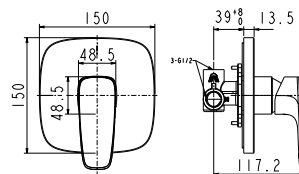

WF-1722

Nóng lạnh
Bao gồm mặt nạ
và củ sen âm tường

Giá: 2.950.000 Đ