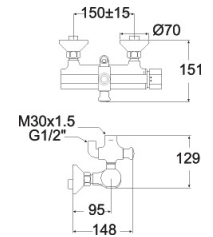

Thích hợp với cây sen
Moonshadow D20S, D200

WF-2772

Nóng lạnh

Giá: 8.000.000 Đ

Cây sen
Moonshadow D200