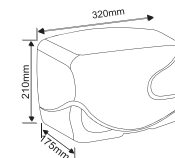

Máy sấy tay
2200W . AC

WF-8005

Giá: 7.700.000 Đ