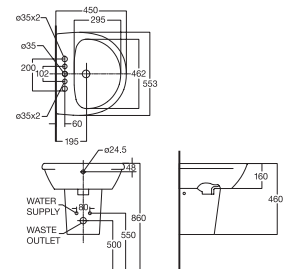

Chậu rửa treo tường
Casablanca / Chân dài
Universal

VF-0969 / VF-0901

W460xL500xH820 MM

Chậu: 790.000 Đ

Chân: 700.000 Đ