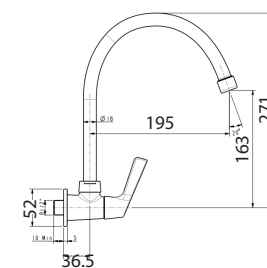

**Giá: 2.500.000 Đ**

Vòi bếp gắn tường  
Winston

**WF-T607**

Lạnh

**Giá: 700.000 Đ**

Vòi bếp  
Neo Modern

**WF-5624**

Nóng lạnh