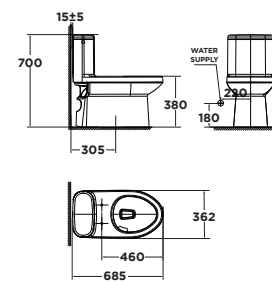

Bộ cầu 01 khối
Cadet

WP-1841

Xả xoáy kết hợp tia đáy
4L/6L

Giá: 7.700.000 Đ