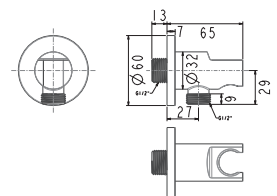

FFAS9141

Giá: 1.400.000 Đ

Thanh nối đầu sen
EasySET