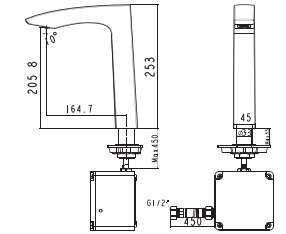

Áp lực tối thiểu tại:
0.1MPa: <= 6L/phút

Vòi chậu cảm ứng
cổ cao

WF-8507.DC

Giá: 8.800.000 Đ

WF-8507.AC

Giá: 8.900.000 Đ

Áp lực tối thiểu tại:
0.1MPa: <= 8L/phút

Vòi chậu cảm ứng
gắn tường

WF-8508.DC

Giá: 8.800.000 Đ

WF-8508.AC

Giá: 8.900.000 Đ

Áp lực tối thiểu tại:
0.1MPa: <= 8L/phút