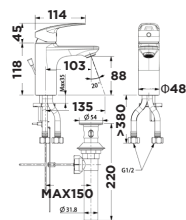

Vòi Chậu

Vòi chậu 01 lỗ
Milano

WF-0901

Nóng lạnh

Giá: 2.900.000 Đ