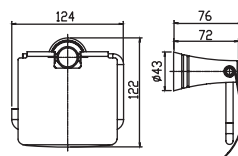

**Giá: 790.000 Đ**

Vòng treo khăn  
Seva

**WF-6590**

**Giá: 840.000 Đ**

Đựng giấy vệ sinh  
Seva

**WF-6586**

**Giá: 790.000 Đ**