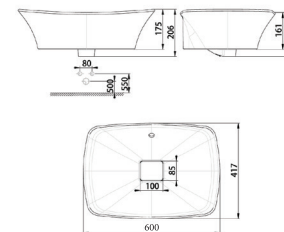

Chậu rửa đặt trên bàn
La Moda

WP-F602

W417xL600xH175 MM

Giá: 3.900.000 Đ