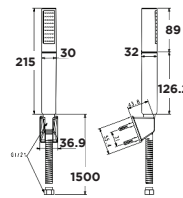

Tay sen EasySET
03 chức năng

WF-9H11

Không bao gồm dây cáp & gác sen

Giá: 800.000 Đ

Vòi tắm sen gắn tường
Neo Modern

WF-0715

Nóng lạnh
Mạ Chrome
Không bao gồm dây sen, gác sen và tay sen

Giá: 2.200.000 Đ

Vòi tắm sen gắn tường
Neo Modern

WF-0715W

Nóng lạnh
Không bao gồm dây sen, gác sen và tay sen

Giá: 2.100.000 Đ

MỚI

Tay sen
DuoSTIX

WF-S508W

WF-S508

Dây cáp 1.5M
Gác sen

Giá: 700.000 Đ

Tay sen
DuoSTIX

WF-S507W

WF-S507

Giá: 500.000 Đ

MỚI

Tay sen
Saga

1511-HS

Dây cáp 1.5M
Gác sen

Giá: 550.000 Đ