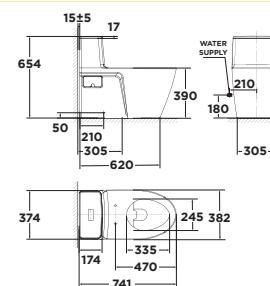

VF-1808ET

Xả xoáy kết hợp tia đáy
3.8L/4.8L

Giá: 13.500.000 Đ