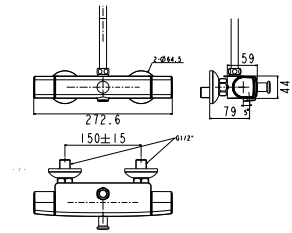

Vòi tắm sen gắn tường
Neo Modern

WF-0715W

Nóng lạnh
Không bao gồm dây sen, gác sen và tay sen

Giá: 2.100.000 Đ

MỚI

Tay sen
DuoSTIX

WF-S508W

WF-S508

Dây cáp 1.5M
Gác sen

Giá: 700.000 Đ