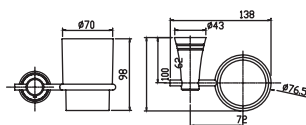

WF-6583

Giá: 790.000 Đ

Vòng treo khăn
Seva