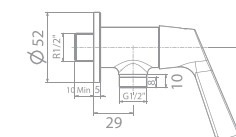

Vòi sen
Winston

WF-T604

Lạnh
Không bao gồm dây và tay sen

Giá: 450.000 Đ