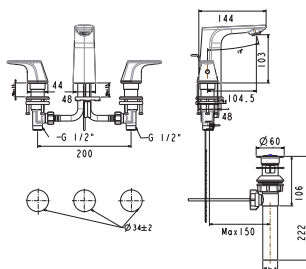

**Giá: 4.600.000 Đ**

Vòi Chậu

Vòi chậu 01 lỗ  
Milano

**WF-0901**

Nóng lạnh

**Giá: 2.900.000 Đ**

Vòi Tắm Sen

Vòi sen tắm gắn tường  
Milano