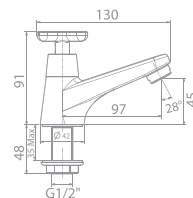

Vòi chậu
Winston

WF-T701

Lạnh

Giá: 780.000 Đ