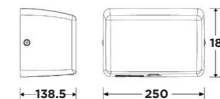

Phụ kiện

Thường bị xem nhẹ, phụ kiện phòng tắm không chỉ làm cho phòng tắm tiện dụng hơn mà còn tăng thêm cảm giác cá nhân vào không gian thực tế nhất trong ngôi nhà, vì vậy hãy hoàn thiện không gian phòng tắm của bạn bằng nhiều phụ kiện bao gồm giá đỡ giấy, giá treo khăn, giá để cốc, móc dây treo.

Vòi xà phòng
cắm ứng

WF-8102

Tạo xà phòng thông qua
chức năng cắm ứng

Giá: 5.900.000 Đ

MỚI

Sản phẩm | Phụ kiện

Máy sấy tay .
AC

WF-8017

WF-8017W

Giá: 9.000.000 Đ

Hộp đựng xà phòng
cắm ứng . DC

WF-8006

Giá: 4.100.000 Đ

Máy sấy tay
2200W . AC

WF-8005

Giá: 7.700.000 Đ

Thoát sàn

A-8200

90x90 MM

Giá: 500.000 Đ

Thoát sàn

A-8201-N

90x90 MM

Giá: 500.000 Đ