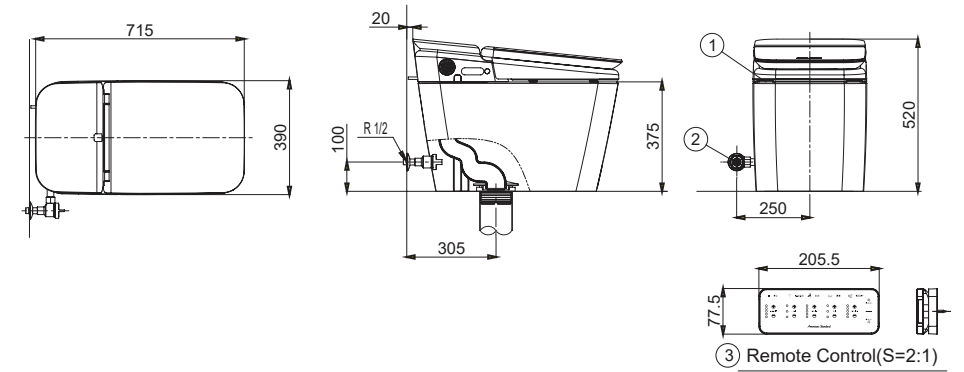

QUY CHUẨN KỸ THUẬT

	PLAT
Mã Sản Phẩm	KP-8312 hoặc KP-8310
Kiểu Xả	SiphonMax
Thể Tích Xả	4 / 6 L
Kích Thước (W x L x H)	390 x 715 x 520 mm
Tâm Xả	305 mm, S-Trap
Vệ Sinh	
Hệ Thống Cấp Nước Ấm	Dự Trữ Nước Ấm
Khử Mùi Tự Động	✓
Vòi Phun	Vòi Phun Đơn
Điều Chỉnh Vị Trí Vòi Phun	5 Cấp Độ
Điều Chỉnh Độ Mạnh Vòi Phun	5 Cấp Độ
Làm Sạch Từ Phía Sau	✓
Làm Sạch Dành Cho Nữ	✓
Chế Độ Rửa Sạch Sâu	✓
Mát Xa	✓
Thoải Mái	
Bệ Ngồi Sưởi Ấm (Điều Chỉnh Nhiệt Độ)	3 Cấp Độ
Sấy Khô (Điều Chỉnh Nhiệt Độ)	5 Cấp Độ
Cảm Biến Bệ Ngồi	✓
Tiện Ích	
Nắp Bảo Vệ Vòi Phun	✓
Vòi Phun Tự Làm Sạch	✓
Dễ Dàng Tháo Lắp	✓
Nắp Và Bệ Ngồi Tự Động	Chỉ cho KP-8312
Nắp Đóng Êm	✓
Xả Tự Động	✓
Bộ Điều Khiển	✓
Phát Âm Nhạc	Chỉ cho KP-8312
Tiết Kiệm Năng Lượng	
Chế Độ Xả Cơ	✓
Chế Độ Tiết Kiệm Điện	✓

BẢNG VẼ KỸ THUẬT

CÁC CHỨC NĂNG BẢNG ĐIỀU KHIỂN