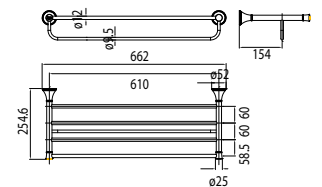

WF-0295

Giá: 2.300.000 Đ

Đựng giấy vệ sinh
Heritage