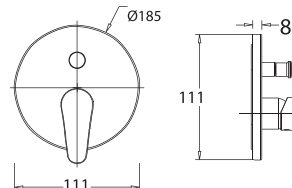

WF-0321

Nóng lạnh
Bao gồm mặt nạ
và củ sen âm tường

Giá: 2.700.000 Đ