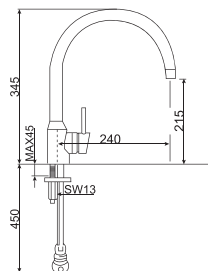

WF-5608

Nóng lạnh

Giá: 2.800.000 Đ

Vòi bếp
Winston