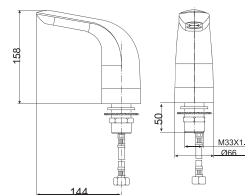

Áp lực tối thiểu tại:
0.1MPa: <= 6L/phút

Vòi chậu cảm ứng
Luxury DC

WF-8832

Giá: 11.500.000 Đ