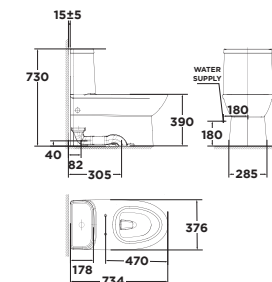

**WP-2073**

Xả xoáy kết hợp tia đáy  
4.8L

**Giá: 8.900.000 Đ**

Bộ cầu 01 khối  
Signature

**WP-1880N**

Xả xoáy kết hợp tia đáy  
3.5L/5L

**Giá: 13.300.000 Đ**

Bộ cầu 01 khối  
Cadet