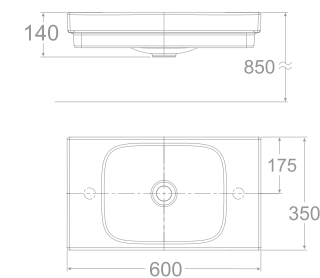

W350xL600xH140 MM

**Giá: 4.100.000 Đ**

Chậu rửa đặt trên bàn  
Neo Modern

**WP-F633**

W400xL545xH184 MM

**Giá: 2.600.000 Đ**

Chậu rửa đặt bàn  
Nobile

**WP-F507**