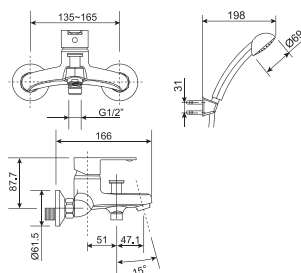

Vòi Tắm Sen

Vòi tắm sen gắn tường  
Seva

**WF-6511**

Nóng lạnh

**Giá: 2.700.000 Đ**

Vòi Tắm Sen

Vòi tắm sen gắn tường  
Nobile

**WF-0611**