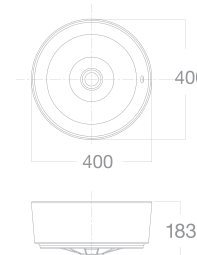

O509-WT

W400xL400xH183 MM

Giá: 3.050.000 Đ

Chậu rửa đặt trên bàn
Acacia SupaSleek