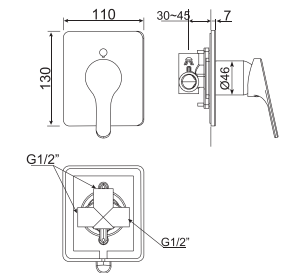

Vòi sen âm tường
Concept Round

WF-1422

Nóng lạnh
Bao gồm mặt nạ
và củ sen âm tường

Giá: 2.000.000 Đ