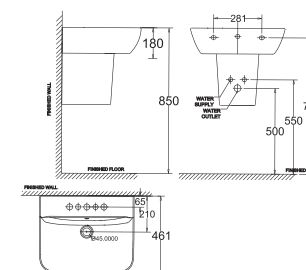

Chậu rửa treo tường
Cygnet / Chân treo La
Vita, Neo, Cygnet

WP-1511 / 0712-WT

W461xL552xH488 MM

Chậu: 2.700.000 Đ

Chân: 1.700.000 Đ

Chậu rửa âm bàn
Active