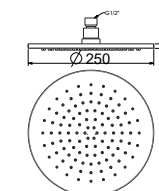

**Giá: 1.000.000 Đ**

Cơ nổi vuông  
EasySET

**FFAS9142**

**Giá: 800.000 Đ**

Đầu sen phun mưa  
tròn 250mm EasySET

**FFASS036**

**Giá: 3.200.000 Đ**

Gác sen vuông  
EasySET