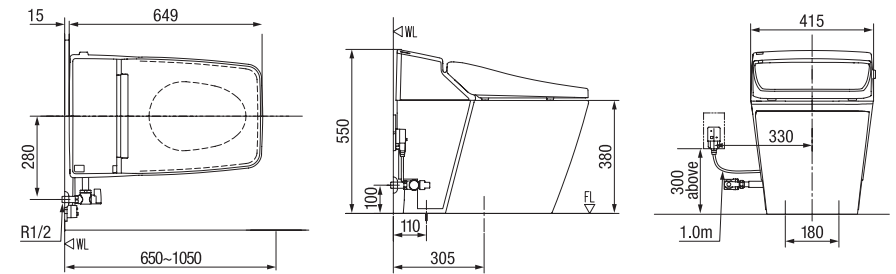

QUY CHUẨN KỸ THUẬT

		Acacia Evolution
Mã Sản Phẩm		WP-1806
Kiểu Xả		Siphon Jet
Thể Tích Xả		3.5 / 5 L
Kích Thước (W x L x H)		415 x 649 x 550 mm
Tâm Xả		305 mm, S-Trap
Vệ Sinh		
Kháng Khuẩn	Bệ Ngồi (Chuẩn SIAA)	✓
	Nắp	✓
	Vòi Phun	✓
	Bộ Điều Khiển	✓
Khử Mùi Tự Động		✓
Vòi Phun		Vòi Phun Kép
Điều Chỉnh Vị Trí Vòi Phun		5 Cấp Độ
Làm Sạch Từ Phía Sau		✓
Làm Sạch Dành Cho Nữ		✓
Mát Xa		✓
Thoải Mái		
Bệ Ngồi Sưởi Ấm (Điều Chỉnh Nhiệt Độ)		6 Cấp Độ
Sấy Khô (Điều Chỉnh Nhiệt Độ)		3 Cấp Độ
Hệ Thống Cấp Nước Ấm		Làm Ấm Tức Thì
Tiện Ích		
Nắp Bảo Vệ Vòi Phun		✓
Vòi Phun Tự Làm Sạch		✓
Dễ Dàng Tháo Lắp		✓
Cảm Biến Bệ Ngồi		✓
Nắp Và Bệ Ngồi Tự Động		✓
Nắp Đóng Êm		✓
Xả Tự Động		✓
Bộ Điều Khiển		✓
Tiết Kiệm Năng Lượng		
Chế Độ Tiết Kiệm Điện (8 tiếng)		✓

BẢNG VẼ KỸ THUẬT