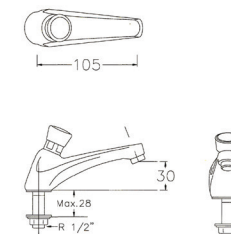

Vòi Chậu

Vòi đóng chậm

A-2400N

Lạnh

Giá: 2.900.000 Đ

Vòi chậu tay gạt Sanrda