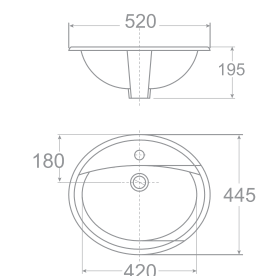

VF-0476

W445xL520xH195 MM

Giá: 1.000.000 Đ

Chậu rửa đặt bàn
Active