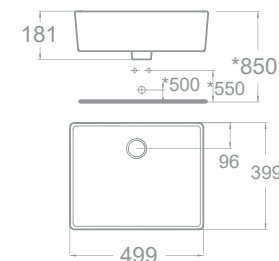

Chậu rửa đặt trên bàn
Square

WP-F611

W399xL499xH150 MM

Giá: 3.500.000 Đ