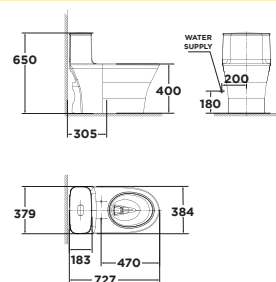

Bộ cầu 01 khối
Signature

WP-1880

Xả xoáy kết hợp tia đáy
3.5L/5L

Giá: 14.500.000 Đ