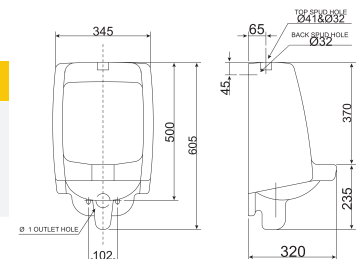

**WP-6519.AC**

Dùng điện  
Tích hợp van xả cảm ứng

**Giá: 12.000.000 Đ**

Bồn tiểu nam  
Mini Washbrook

**VF-6401**

Top inlet

**Giá: 2.200.000 Đ**

Bồn tiểu nam  
Wall