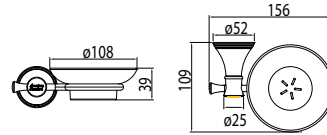

WF-0282

Giá: 700.000 Đ

Thanh treo khăn
Heritage