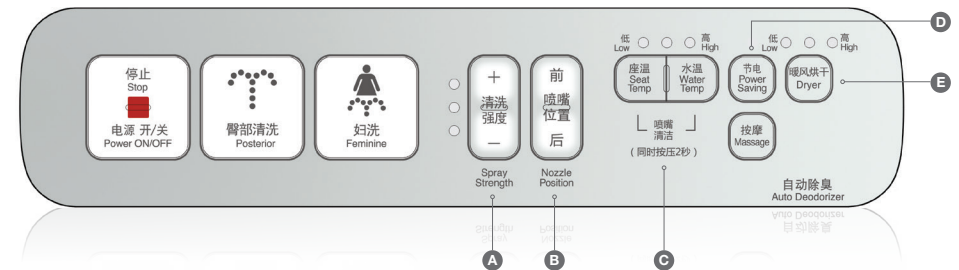

A CƯỜNG ĐỘ VÒI PHUN CÓ THỂ ĐIỀU CHỈNH ĐƯỢC
Mặc định của hãng được thiết lập ở 3 cấp độ tuy nhiên người sử dụng có thể cài đặt lên 5 cấp độ.

B VỊ TRÍ VÒI PHUN CÓ THỂ ĐIỀU CHỈNH ĐƯỢC
Với 5 cấp độ.

C NHIỆT ĐỘ NƯỚC VÀ BỆ NGỒI CÓ THỂ ĐIỀU CHỈNH ĐƯỢC
Với 3 cấp độ.

D CHẾ ĐỘ TIẾT KIỆM ĐIỆN MỘT CHẠM
Chức năng gia nhiệt nước và bệ ngồi sẽ dừng lại trong khi chế độ làm sạch và xả sẽ vẫn hoạt động (8h).

E NHIỆT ĐỘ SẤY KHÔ CÓ THỂ ĐIỀU CHỈNH ĐƯỢC
Với 3 cấp độ.