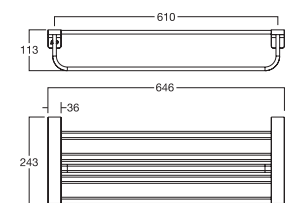

K-1395

Giá: 4.800.000 Đ