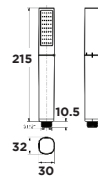

**WF-S508**

Dây cáp 1.5M  
Gác sen

**Giá: 700.000 Đ**

Tay sen  
DuoSTIX

**WF-S507W**

**WF-S507**

**Giá: 500.000 Đ**

MỚI