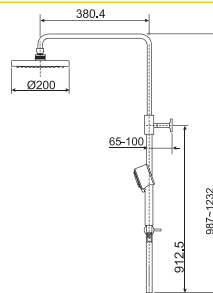

**WF-2772**

Nóng lạnh

**Giá: 8.000.000 Đ**

Cây sen  
Moonshadow D200

**A-6110.978.904**

Không bao gồm bộ trộn

**Giá: 7.300.000 Đ**

Vòi cho cây sen  
phun mưa Active