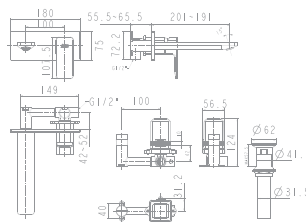

Nóng lạnh

**Giá: 7.100.000 Đ**

Vòi Bốn Tắm

Vòi chậu âm tường  
Acacia Evolution

**WF-1304**

Nóng lạnh

**Giá: 4.800.000 Đ**

Vòi bồn tắm 04 lỗ  
Acacia Evolution