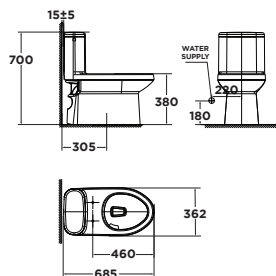

**WP-1841**

Xả xoáy kết hợp tia đáy  
4L/6L

**Giá: 7.700.000 Đ**

Bộ cầu 01 khối  
Cadet

**2045-WT**

Xả xoáy kết hợp tia đáy  
4.8L

**Giá: 7.200.000 Đ**

Bộ cầu 01 khối  
Flexio