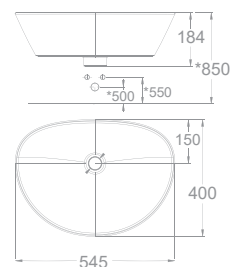

W350xL600xH140 MM

**Giá: 4.100.000 Đ**

Chậu rửa đặt trên bàn  
Neo Modern

**WP-F633**

W400xL545xH184 MM

**Giá: 2.600.000 Đ**

Chậu rửa đặt bàn  
Nobile

**WP-F507**