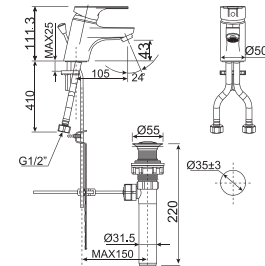

**Giá: 3.400.000 Đ**

Vòi chậu O1 lỗ  
Concept Round

**WF-1401**

Nóng lạnh

**Giá: 2.100.000 Đ**

Vòi tắm sen gắn tường  
Concept Round

**WF-1411**

Nóng lạnh