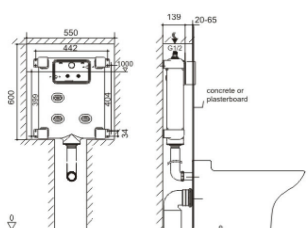

Kết nước âm tường

VP-G30042

Xả 3L/4.5L

Tương thích với các sản phẩm:
3229-WT | 3229E-WT |
VF-2141S, VF-2141P

Giá: 7.500.000 Đ