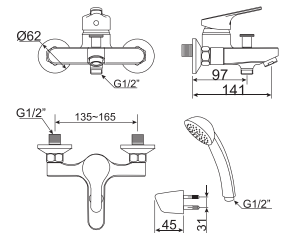

Vòi tắm sen gắn tường
Concept Round

WF-1411

Nóng lạnh

Giá: 2.900.000 Đ