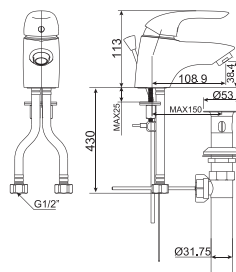

Vòi Chậu

Vòi chậu 01 lỗ
Saga

WF-1501

Nóng lạnh

Giá: 2.150.000 Đ