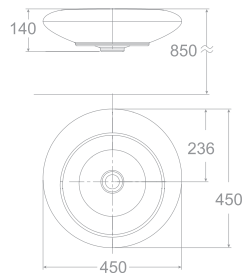

Chậu Rửa Đặt Trên Bàn

Chậu rửa đặt trên bàn
IDS Natural

WP-F643

W450xL450xH140 MM

Giá: 4.300.000 Đ