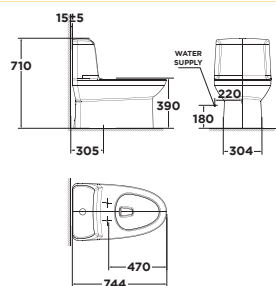

Bộ cầu 01 khối
Milano

WP-1830

Xả xoáy kết hợp tia đáy
3L/4.8L

Giá: 14.000.000 Đ