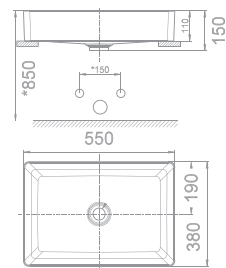

W400xL400xH183 MM

**Giá: 3.050.000 Đ**

Chậu rửa đặt trên bàn  
Acacia SupaSleek

**WP-F412**

W380xL550xH150 MM

**Giá: 3.450.000 Đ**

Chậu rửa đặt trên bàn  
Ova Oval

**WP-F608**