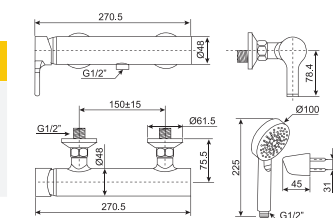

**Giá: 4.100.000 Đ**

Vòi chậu O1 lỗ  
Concept Square

**WF-0401**

Nóng lạnh

**Giá: 2.500.000 Đ**

Vòi tắm sen gắn tường  
Concept Square

**WF-0411**

Nóng lạnh