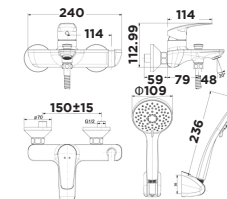

Vòi sen tắm gắn tường
Milano

WF-0911

Nóng lạnh

Giá: 4.100.000 Đ

Vòi chậu cổ cao
Milano