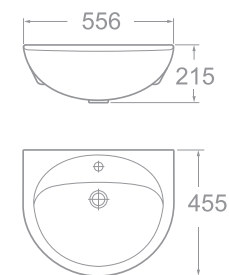

O518-WT

L556xW455 xH215 MM

Giá: 2.100.000 Đ

Chậu rửa đặt nửa bàn
Milano