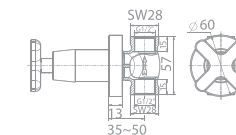

**Giá: 560.000 Đ**

Vòi Gắn Tường

Vòi gắn tường  
Winston

**WF-T602**

Lạnh

**Giá: 470.000 Đ**

Vòi sen  
Winston

**WF-T604**