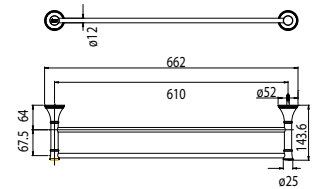

Thanh treo khăn đôi  
Heritage

**WF-0294**

**Giá: 1.600.000 Đ**

Phụ kiện vệ sinh  
Heritage

**WF-0286**

**Giá: 1.200.000 Đ**

Kệ khăn  
Heritage

**WF-0295**