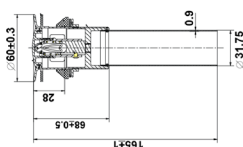

FFAS7979

Giá: 450.000 Đ

Vòi xịt vệ sinh DuoSTiX