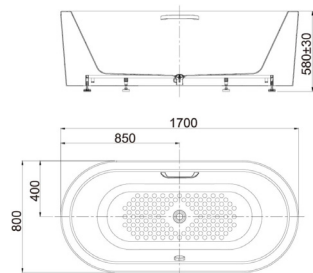

Bồn tắm âm sàn
New Code

70280-WT

Bồn tắm Arcylic
+ Bộ xả giặt

Giá: 10.500.000 Đ

Bồn Tắm Đặt Sàn

BTAS9761

Chất liệu đá.
+ Bộ xả
+ Ống thoát nước

Giá: 135.000.000 Đ

BTAS9831

Chất liệu đá.
+ Bộ xả
+ Ống thoát nước

Giá: 147.000.000 Đ

BTAS2732

Chất liệu Cast Iron.
+ Bộ xả
+ Ống thoát nước

Giá: 95.000.000 Đ