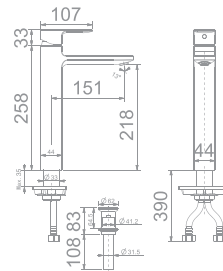

**Giá: 3.700.000 Đ**

Vòi Tắm Sen

Vòi chậu cổ cao  
Acacia Evolution

**WF-1302**

Nóng lạnh

**Giá: 4.950.000 Đ**

Vòi tắm sen gắn tường  
Acacia Evolution

**WF-1311**