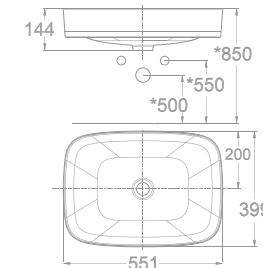

Chậu rửa đặt trên bàn
Signature

WP-0628

W399xL551xH144 MM

Giá: 3.000.000 Đ

Chậu rửa đặt trên bàn
Acacia SupaSleek