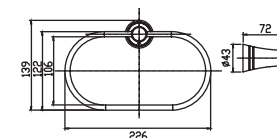

WF-6590

Giá: 840.000 Đ

Đựng giấy vệ sinh
Seva