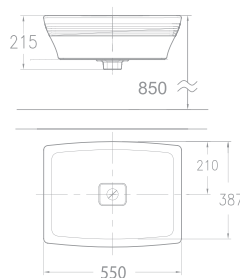

W449xL499xH150 MM

**Giá: 3.700.000 Đ**

Chậu rửa đặt trên bàn  
Nobile

**WP-F616**

W419xL550xH175 MM

**Giá: 4.200.000 Đ**

Chậu rửa đặt trên bàn  
Square

**WP-F611**