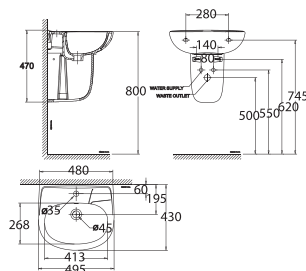

Chậu rửa treo tường
Active / Chân treo cho
chậu rửa Active

0955-WT / 0755-WT

W480xL535xH492 MM

Chậu: 1.950.000 Đ

Chân: 1.350.000 Đ

Chậu rửa treo tường
Casablanca / Chân
treo chậu Casablanca

VF-0969 / VF-0912

W460xL500xH462 MM

Chậu: 790.000 Đ

Chân: 650.000 Đ

VF-0969.1H: 1 Lỗ
VF-0969.3H: 3 Lỗ

Chậu rửa treo tường
Neo Modern / Chân
treo Neo Modern

0953-WT / 0712-WT

W450xL553xH460 MM

Chậu: 1.700.000 Đ

Chân: 1.700.000 Đ

Chậu rửa treo tường
Casablanca / Chân dài
Universal

VF-0969 / VF-0901

W460xL500xH820 MM

Chậu: 790.000 Đ

Chân: 700.000 Đ

VF-0969.1H: 1 Lỗ
VF-0969.3H: 3 Lỗ

Chậu rửa treo tường
Neo Modern / Chân
dài La Vita, Neo,
Cygnet

0953-WT / WP-F711

W450xL553xH460 MM

Chậu: 1.700.000 Đ

Chân: 2.200.000 Đ

Chậu rửa treo tường
Codie / Chân treo
chậu Codie

VF-0947 / VF-0741

W430xL495xH470 MM

Chậu: 800.000 Đ

Chân: 800.000 Đ

Chậu rửa treo tường
Gala

VF-0940

W460xL500xH820 MM

Giá: 740.000 Đ

VF-0940.1H: 1 Lỗ
VF-0940.3H: 3 Lỗ