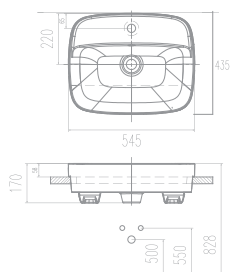

Chậu rửa âm bàn  
Concept

**WP-0451**

W470xL560xH200 MM

**Giá: 3.050.000 Đ**

Chậu rửa đặt nửa bàn  
Signature

**VF-0320**

W435xL545xH170 MM

**Giá: 2.300.000 Đ**