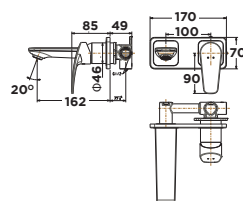

WF-0904

Nóng lạnh

Giá: 3.900.000 Đ