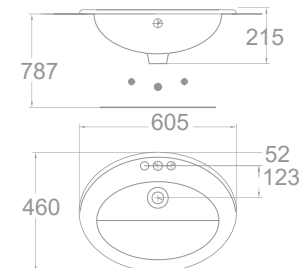

0477-WT

W460xL605xH215 MM

Giá: 1.500.000 Đ

Chậu rửa đặt bàn
Signiture