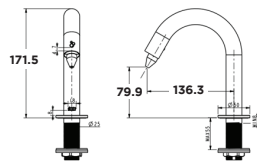

Vòi xà phòng
cắm ứng

WF-8102

Tạo xà phòng thông qua
chức năng cắm ứng

Giá: 5.900.000 Đ