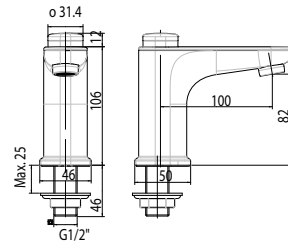

**WF-T823W**

Lạnh

**Giá: 1.400.000 Đ**

MỚI

MỚI

Vòi sen  
EasyFLO

**WF-T825B**

**WF-T825W**