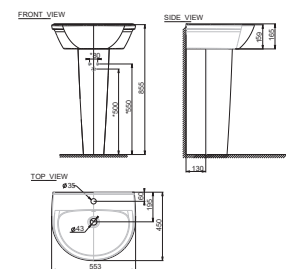

Chậu rửa treo tường
Codie / Chân treo
chậu Codie

VF-0947 / VF-0741

W430xL495xH470 MM

Chậu: 800.000 Đ

Chân: 800.000 Đ