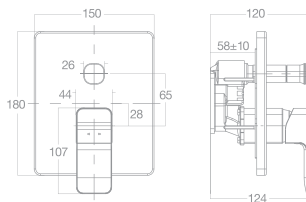

#### DURASHINE

Lớp phủ chrome sáng bóng mang lại vẻ tươi sáng lâu dài.

Vòi Tắm Sen Âm Tường

Vòi tắm sen âm tường  
Acacia Evolution

**WF-1321**

Nóng lạnh  
Bao gồm mặt nạ  
và củ sen âm tường

**Giá: 4.700.000 Đ**