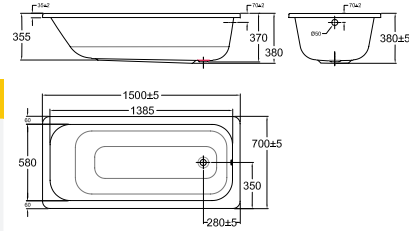

70280-WT

Bồn tắm Arcylic
+ Bộ xả giặt

Giá: 10.500.000 Đ

Bồn Tắm Đặt Sàn