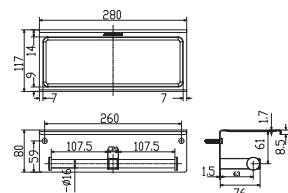

Đựng giấy vệ sinh đôi
dạng vuông Concept

WF-0499

Giá: 1.300.000 Đ