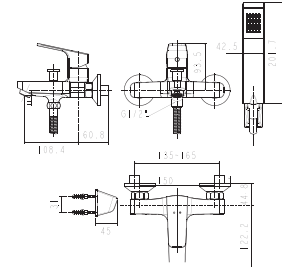

Vòi tắm sen gắn tường
Concept Square

WF-0411

Nóng lạnh

Giá: 3.400.000 Đ

Vòi chậu O1 lỗ
Concept Round