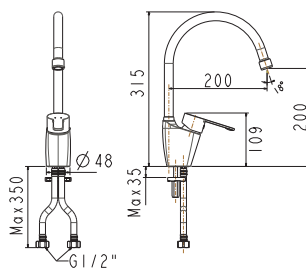

**Giá: 2.500.000 Đ**

Vòi bếp gắn tường  
Winston

**WF-T607**

Lạnh

**Giá: 700.000 Đ**

Vòi bếp  
Neo Modern

**WF-5624**

Nóng lạnh