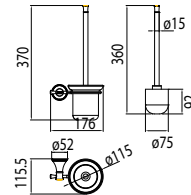

Thanh treo khăn đôi  
Heritage

**WF-0294**

**Giá: 1.600.000 Đ**

Phụ kiện vệ sinh  
Heritage

**WF-0286**

**Giá: 1.200.000 Đ**

Kệ khăn  
Heritage

**WF-0295**