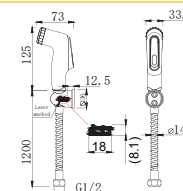

**Giá: 490.000 Đ**

Móc áo  
Heritage

**WF-0281**

**Giá: 500.000 Đ**

Vòng treo khăn  
Heritage

**WF-0290**

**Giá: 700.000 Đ**

Đựng xà phòng  
Heritage