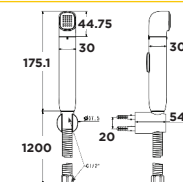

MỚI

Vòi xịt vệ sinh DuoSTiX

WF-TS28W

Dây cấp 1.2M

Giá: 600.000 Đ