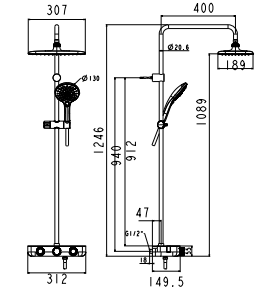

Bộ sen cảm biến nhiệt
EasySET Exposed

WF-4955

Nóng lạnh
Trộn bộ

Giá: 19.500.000 Đ