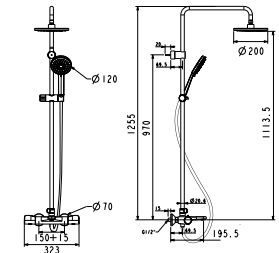

Bộ sen cảm biến nhiệt  
EasySET Exposed

**WF-4955**

Nóng lạnh  
Trộn bộ

**Giá: 19.500.000 Đ**

Bộ sen cảm biến nhiệt  
TemptaCion - 3Way

**WF-4952**

Nóng lạnh  
Trộn bộ

**Giá: 12.000.000 Đ**