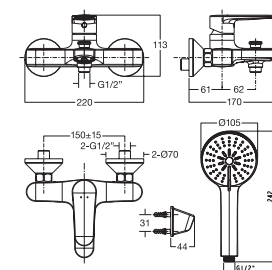

Vòi tắm sen gắn tường
Codie

WF-B211

Nóng lạnh

Giá: 2.900.000 Đ