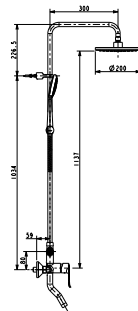

Thích hợp với cây sen  
Moonshadow D20S, D200

**WF-4948**

Nóng lạnh

**Giá: 7.000.000 Đ**

Cây sen  
Neo Modern - 3Way

**WF-9088**

Đầu sen phun mưa  
Tay sen, vòi sen

**Giá: 7.200.000 Đ**