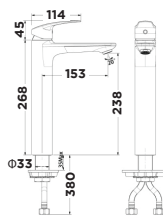

**WF-0911**

Nóng lạnh

**Giá: 4.100.000 Đ**

Vòi chậu cổ cao  
Milano

**WF-0902**

Nóng lạnh

**Giá: 3.500.000 Đ**

Vòi chậu âm tường  
Milano