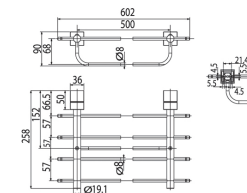

WF-6587

Giá: 2.000.000 Đ

Đĩa đựng xà phòng
Seva