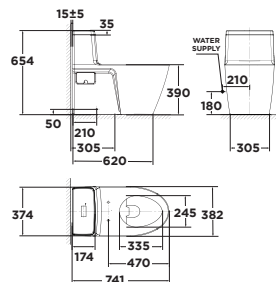

Bộ cầu 01 khối
Acacia Evolution

VF-1808

Xả xoáy kết hợp tia đáy
3.8L/4.8L

Giá: 13.000.000 Đ