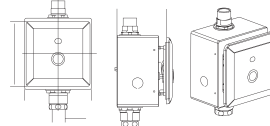

Van Xả Bộ Cầu

Van xả cảm ứng
âm tường cho bộ cầu

WF-8603

Giá: 13.000.000 Đ

Van xả
bộ cầu