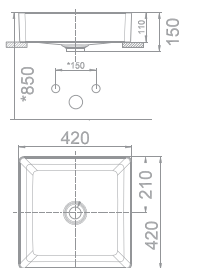

W399xL551xH144 MM

**Giá: 3.000.000 Đ**

Chậu rửa đặt trên bàn  
Acacia SupaSleek

**WP-F411**

W420xL420xH150 MM

**Giá: 3.250.000 Đ**

Chậu rửa đặt trên bàn  
Acacia Evolution

**O509-WT**