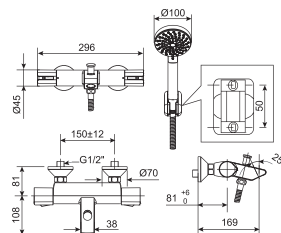

Vòi tắm sen chỉnh nhiệt Active

WF-4946

Nóng lạnh

Giá: 7.000.000 Đ