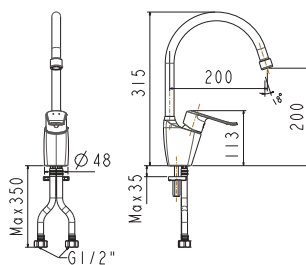

WF-5624

Nóng lạnh

Giá: 2.500.000 Đ

Vòi bếp gắn tường
Winston