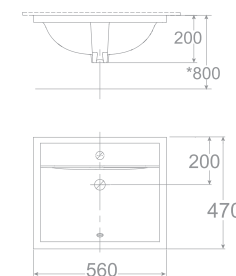

WP-0451

W470xL560xH200 MM

Giá: 3.050.000 Đ

Chậu rửa đặt nửa bàn
Signature