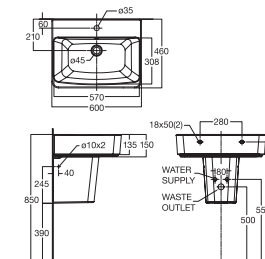

**Giá: 2.500.000 Đ**

Chậu treo tường  
Acacia E / Chân chậu  
treo tường Acacia E

**0507W-WT / 0707-WT**

W460xL600xH460 MM

**Chậu: 3.050.000 Đ**

**Chân: 1.800.000 Đ**

Chậu rửa âm bàn  
Activa

**0459-WT hoặc  
WP-0440**