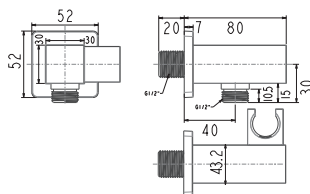

FFAS9143

Giá: 1.400.000 Đ

Đầu sen phun mưa
vuông 250mm EasySET