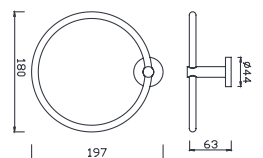

**Giá: 650.000 Đ**

Đựng giấy vệ sinh đơn  
dạng vuông Concept

**WF-0498**

**Giá: 990.000 Đ**

Vòng treo khăn  
Concept

**K-2801-47-N**

**Giá: 530.000 Đ**

Đựng giấy vệ sinh đôi  
dạng vuông Concept