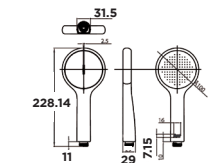

Vòi tắm sen âm tường
Codie

WF-B221

Nóng lạnh
Bao gồm mặt nạ
và củ sen âm tường

Giá: 2.600.000 Đ

Vòi tắm sen âm tường
Neo Modern

WF-0721

Nóng lạnh
Bao gồm mặt nạ
và củ sen âm tường

Giá: 2.200.000 Đ

Vòi tắm sen âm tường
Concept Round

WF-1420

Nóng lạnh
Bao gồm mặt nạ
và củ sen âm tường

Giá: 2.100.000 Đ

Vòi sen âm tường
Concept Round

WF-1422

Nóng lạnh
Bao gồm mặt nạ
và củ sen âm tường

Giá: 2.000.000 Đ

Tay sen
Codie

WF-B211H

Dây cáp 1.5M
Gác sen

Giá: 820.000 Đ

Tay sen
Genie

FFASS506-MB

Dây cáp 1.5M
Gác sen

Giá: 800.000 Đ

MỚI

Tay sen
Genie

FFASS506-AQ

FFASS506-PI

FFASS506-GR

Dây cáp 1.5M
Gác sen

Giá: 690.000 Đ

Tay sen
Genie

FFASS505-AQ

FFASS505-PI

FFASS505-GR

Giá: 480.000 Đ