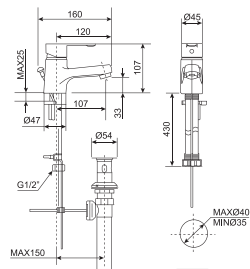

Vòi Chậu

Vòi chậu 01 lỗ
Seva

WF-6501

Nóng lạnh

Giá: 1.800.000 Đ