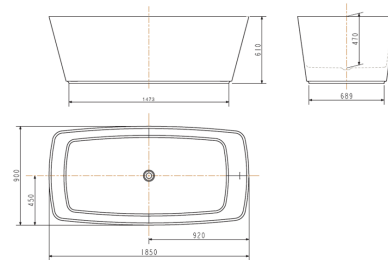

**BTAS9761**

Chất liệu đá.  
+ Bộ xả  
+ Ống thoát nước

**Giá: 135.000.000 Đ**

Bồn tắm đá đặt sàn  
Zenistone

**BTAS9831**

Chất liệu đá.  
+ Bộ xả  
+ Ống thoát nước

**Giá: 147.000.000 Đ**

Bồn tắm đặt sàn  
Acacia