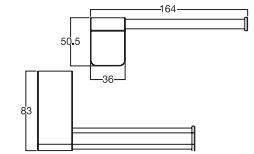

K-1387

Giá: 750.000 Đ

Đĩa đựng xà phòng
Acacia Evolution