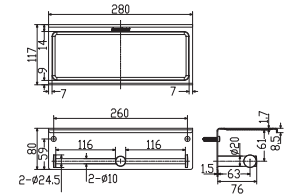

Đựng giấy vệ sinh đôi
dạng tròn Concept

WF-1499

Giá: 1.300.000 Đ

Thanh treo khăn
Concept