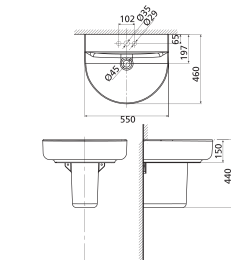

**0458-WT**

W430xL580xH220 MM

**Giá: 2.300.000 Đ**

Chậu rửa treo tường  
Concept / Chân treo  
cho chậu rửa Concept

**0553-WT / 0740-WT**

W455xL550xH440 MM

**Chậu: 2.100.000 Đ**

**Chân: 1.250.000 Đ**