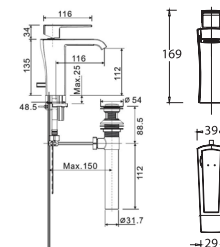

**WF-6501**

Nóng lạnh

**Giá: 1.800.000 Đ**

Vòi Chậu

Vòi chậu 01 lỗ  
Nobile

**WF-0601**

Nóng lạnh

**Giá: 4.200.000 Đ**