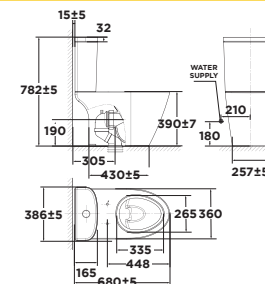

Bộ cầu 02 khối  
Cygnet

**2309-WT**

Xả thẳng  
3L/4.5L

**Giá: 8.000.000 Đ**

Bộ cầu 02 khối  
Compact Codie

**2407-WT**

Xả thẳng  
3L/4.2L

**Giá: 5.700.000 Đ**