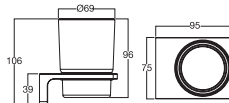

K-1384

Giá: 750.000 Đ