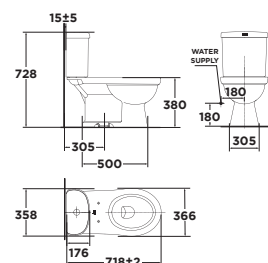

Bộ cầu O2 khối
Star

VF-2013

Xả thẳng
3L/6L

Giá: 3.300.000 Đ