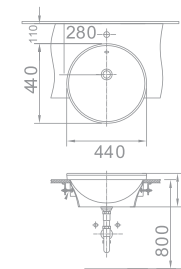

VF-0333

W440xL440xH185 MM

Giá: 2.200.000 Đ

Chậu rửa đặt nửa bàn
White