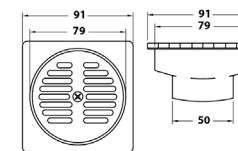

Thoát sàn

A-8200

90x90 MM

Giá: 500.000 Đ