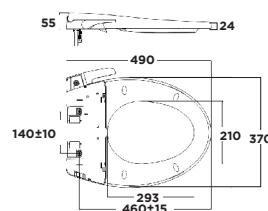

## SPALET - Slim Smart Washer 3™

Vệ sinh hơn, thoải mái hơn.

Nắp rửa cơ  
Slim Smart Washer 3

**CSCFA650**

W370xL490xH55 MM

**Giá: 2.500.000 Đ**