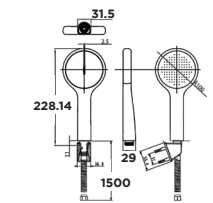

Tay sen
Genie

FFASS505-AQ

FFASS505-PI

FFASS505-GR

Giá: 480.000 Đ