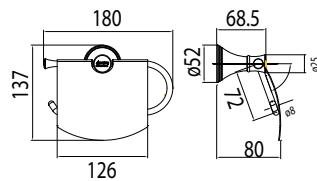

WF-0287

Giá: 1.200.000 Đ