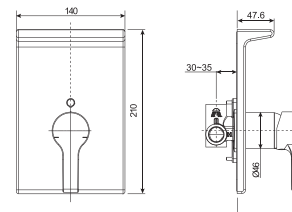

**Giá: 3.000.000 Đ**

Vòi sen âm tường  
Active

**WF-3922**

Nóng lạnh  
Bao gồm mặt nạ  
và củ sen âm tường

**Giá: 2.800.000 Đ**

Vòi tắm sen âm tường  
Milano

**WF-0921**

Nóng lạnh  
Bao gồm mặt nạ  
và củ sen âm tường