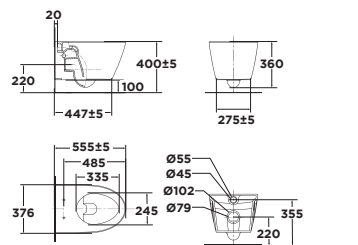

Bộ cầu treo tường
Acacia SupaSleek

VF-3119E

Xả xoáy đôi
3L/4.5L

Giá: 8.740.000 Đ