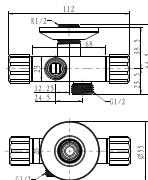

A-4420

Giá: 680.000 Đ

Bẫy nước chữ P