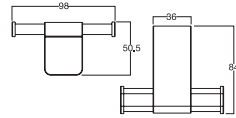

**Giá: 2.300.000 Đ**

Đựng giấy vệ sinh  
Heritage

**WF-0287**

**Giá: 1.200.000 Đ**

Móc áo  
Acacia Evolution

**K-1381**

**Giá: 750.000 Đ**

Đựng giấy vệ sinh  
Acacia Evolution