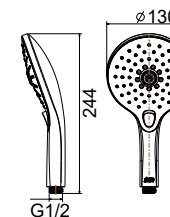

**Giá: 1.650.000 Đ**

Tay sen 03 chức năng  
EasySET

**A-0017**

Dây cáp 1.5m, gác sen

**Giá: 1.400.000 Đ**

Cơ nổi tròn  
EasySET

**FFAS9140**

**Giá: 800.000 Đ**