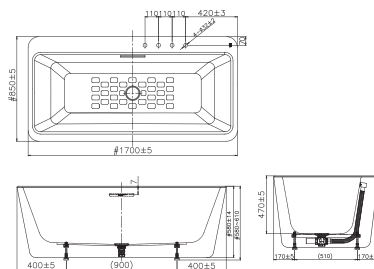

**Giá: 80.500.000 Đ**

Bồn tắm đặt sàn  
Acacia Evolution 4 lỗ

**BTAS6719.4H**

Chất liệu Acrylic.  
+Bộ xả  
+Ống thoát nước

**Giá: 80.500.000 Đ**

**Bồn Tắm Âm Sàn**

Bồn tắm âm sàn  
Tonca

**7120-WT**