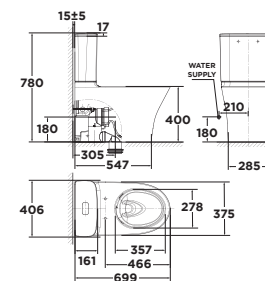

Bộ cầu 02 khối  
Cygnet

**2309-WT**

Xả thẳng  
3L/4.5L

**Giá: 8.000.000 Đ**

Bộ cầu 02 khối  
Compact Codie

**2407-WT**

Xả thẳng  
3L/4.2L

**Giá: 5.700.000 Đ**