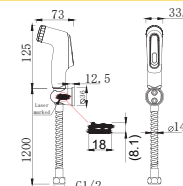

FFAS6868

Giá: 530.000 Đ

Vòi xịt vệ sinh đầu nhựa trắng