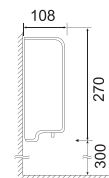

Hộp đựng xà phòng
cắm ứng . DC

WF-8006

Giá: 4.100.000 Đ