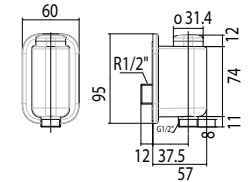

MỚI

MỚI

Vòi sen
EasyFLO

WF-T825B

WF-T825W

Lạnh

Không bao gồm dây và tay sen

Giá: 990.000 Đ

MỚI

Vòi sen âm tường
EasyFLO