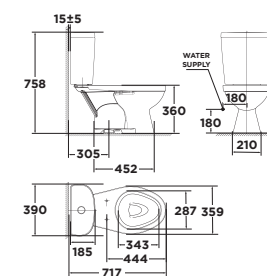

Bộ cầu O2 khối
Winplus+

VF-2397

Xả thẳng
3L/6L

Giá: 2.700.000 Đ

VF-2397SL : 2.900.000 Đ
(bao gồm nắp đóng êm)