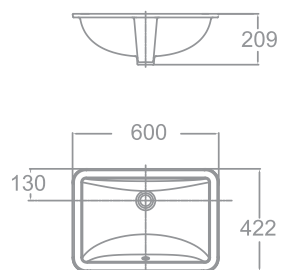

**0459-WT hoặc
WP-0440**

W422xL600xH209 MM

Giá: 2.300.000 Đ