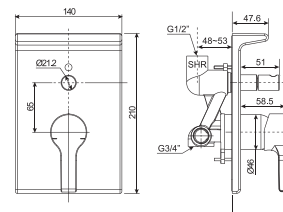

Vòi tắm sen âm tường
Active

WF-3921

Nóng lạnh
Bao gồm mặt nạ
và củ sen âm tường

Giá: 3.000.000 Đ

Vòi sen âm tường
Active