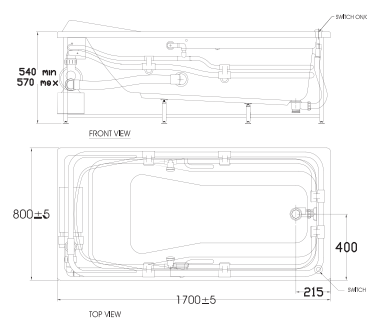

Bồn Tắm Âm Sàn

Bồn tắm âm sàn
Tonca

7120-WT

Bồn tắm Acrylic
+ Tay vịn
+ Bộ xả

Giá: 17.500.000 Đ

7220100-WT

Bồn tắm Acrylic
+ Thủy lực

Giá: 55.500.000 Đ