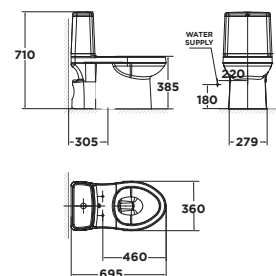

**VF-2530**

Xả thẳng  
3L/4.5L

**Giá: 7.200.000 Đ**

VF-2530: Sử dụng S-Trap  
VF-2530P: Sử dụng P-Trap

Bộ cầu 01 khối  
Cozy

**VF-1858**

Xả xoáy kết hợp tia đáy  
4L/6L

**Giá: 5.900.000 Đ**