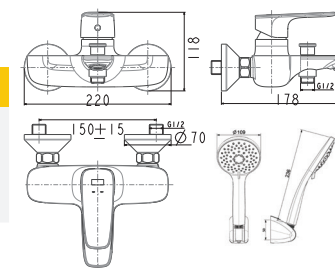

**Giá: 4.200.000 Đ**

Vòi tắm sen gắn tường  
Signature

**WF-1711**

Nóng lạnh

**Giá: 4.400.000 Đ**

Vòi chậu 03 lỗ  
Signature

**WF-1703**

Nóng lạnh