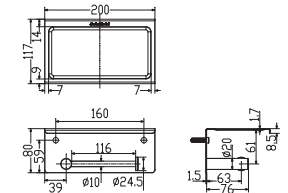

**K-2801-50-N**

**Giá: 690.000 Đ**

Đựng giấy vệ sinh  
Concept

**K-2801-43-N**

**Giá: 650.000 Đ**

Đựng giấy vệ sinh đơn  
dạng tròn Concept

**WF-1498**

**Giá: 990.000 Đ**