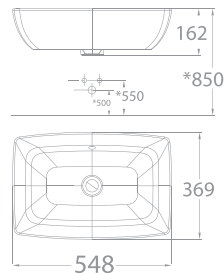

W460xL600xH181 MM

**Giá: 2.900.000 Đ**

Chậu rửa đặt trên bàn  
Milano

**WP-F650**

W370xL550xH150 MM

**Giá: 2.800.000 Đ**

Chậu rửa đặt bàn  
IDS Natural

**WP-F640**