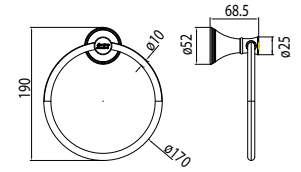

**Giá: 490.000 Đ**

Móc áo  
Heritage

**WF-0281**

**Giá: 500.000 Đ**

Vòng treo khăn  
Heritage

**WF-0290**

**Giá: 700.000 Đ**

Đựng xà phòng  
Heritage