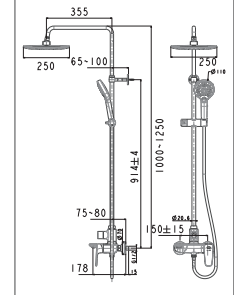

WF-1772

Nóng lạnh
Trộn bộ

Giá: 12.000.000 Đ

Bộ sen phun mưa
Simplica