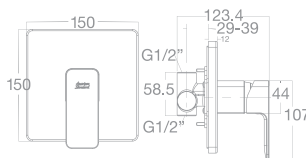

WF-1322

Nóng lạnh
Bao gồm mặt nạ
và củ sen âm tường

Giá: 4.400.000 Đ