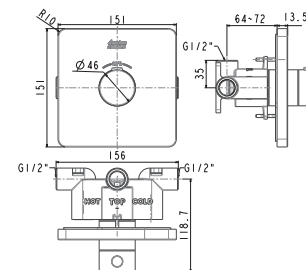

Bộ trộn nhiệt độ âm tường EasySET

FFAS0930

Nóng lạnh

Giá: 4.500.000 Đ