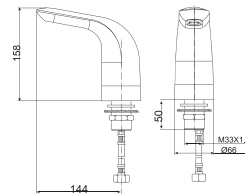

Áp lực tối thiểu tại:
0.1MPa: <= 7.5L/phút

Vòi chậu cảm ứng
Selectronic DC

WF-8831

Giá: 11.500.000 Đ