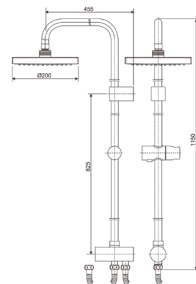

WF-9071H

Kèm tay sen, dây sen
Giá: 6.400.000 Đ

WF-9071

Không kèm tay sen, dây sen
Giá: 5.600.000 Đ

Vòi cho cây sen
phun mưa La Vita