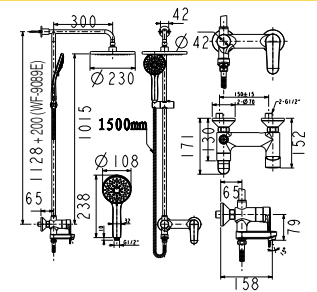

WF-9089

Nóng lạnh, Trộn bộ
Giá: 7.700.000 Đ

WF-9089E

Nóng lạnh, Trộn bộ
Giá: 7.900.000 Đ