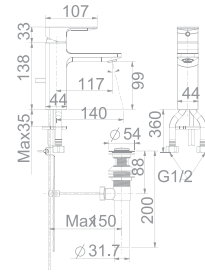

Vòi Chậu

Vòi chậu 01 lỗ  
Acacia Evolution

**WF-1301**

Nóng lạnh

**Giá: 3.500.000 Đ**

Vòi chậu 01 lỗ  
Acacia Evolution

**WF-1305**

Nóng lạnh