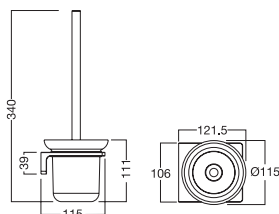

K-1386

Giá: 1.500.000 Đ

Kệ để khăn
Acacia Evolution