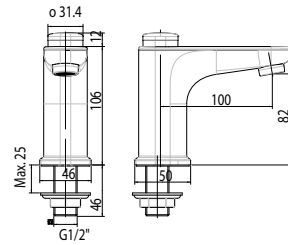

Vòi Chậu

Vòi chậu
EasyFLO

WF-T823

Lạnh

Giá: 1.100.000 Đ