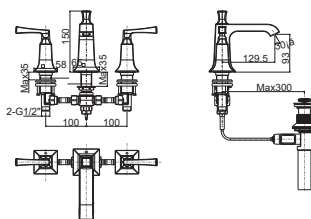

WF-1603

Nóng lạnh

Giá: 10.000.000 Đ

Vòi Tắm Sen