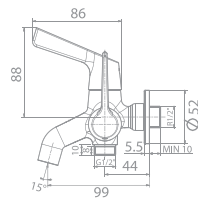

**WF-T704**

Lạnh  
Không bao gồm dây và tay sen

**Giá: 450.000 Đ**

Vòi Tắm Sen

Vòi tắm sen Winston

**WF-T603**

Lạnh  
Không bao gồm dây và tay sen

**Giá: 840.000 Đ**