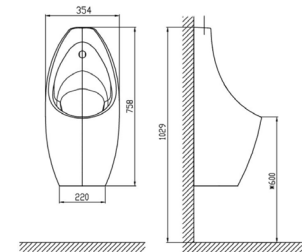

Bồn tiểu nam treo  
tường New Contour

**WP-6737**

WP-6737T:  
Top inlet  
WP-6737B:  
Back inlet

**Giá: 5.400.000 Đ**

Bồn tiểu nam cảm ứng  
treo tường Lynbrook

**WP-6519.DC**

Dùng pin  
Tích hợp van xả cảm ứng