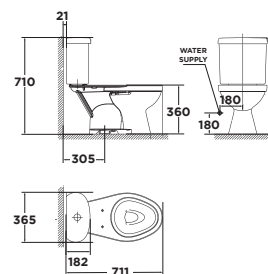

Xả thẳng  
3L/6L

**Giá: 2.600.000 Đ**

VF-2396SL : 2.800.000 Đ  
(bao gồm nắp đóng êm)

Bộ cầu O2 khối  
Winston S

**VF-2314**

Xả thẳng  
3L/6L

**Giá: 2.950.000 Đ**

VF-2314SL : 3.150.000 Đ  
(bao gồm nắp đóng êm)