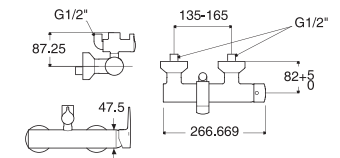

Thích hợp với cây sen
Moonshadow D20S, D200

WF-0572

Nóng lạnh

Giá: 6.300.000 Đ