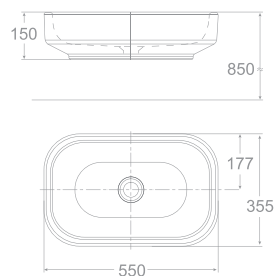

**Giá: 3.900.000 Đ**

Chậu rửa đặt trên bàn  
IDS Clear

**WP-F626**

W355xL550xH150 MM

**Giá: 4.200.000 Đ**

Chậu rửa đặt trên bàn  
KASTELLO

**WP-F525.1H** hoặc  
**WP-F525.3H**

W460xL600xH172 MM