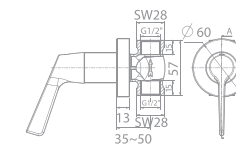

Vòi Sen Âm Tường

Vòi sen âm tường
Winston

WF-T605

Lạnh
Không bao gồm dây và tay sen

Giá: 560.000 Đ