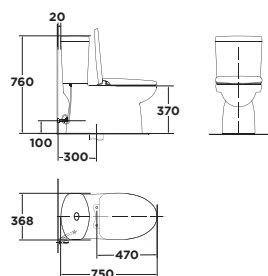

Bộ cầu O2 khối

VF-2719

Xả Siphon
4.5L/6.5L

Giá: 3.900.000 Đ