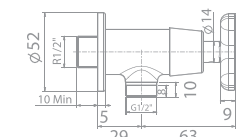

Vòi sen
Winston

WF-T704

Lạnh
Không bao gồm dây và tay sen

Giá: 450.000 Đ