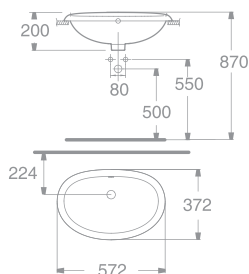

WP-F509

W372xH572xH200 MM

Giá: 2.900.000 Đ

Chậu rửa đặt bàn
Ceros