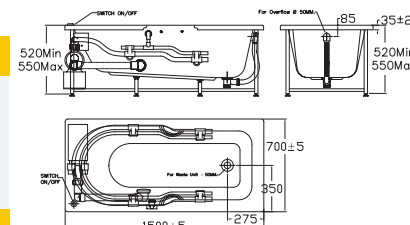

Bồn tắm âm sàn
Studio

7140-WT

Bồn tắm Acrylic
+ Tay vịn
+ Bộ xả

Giá: 14.500.000 Đ

7240100-WT

Bồn tắm Acrylic
+ Thủy lực

Giá: 50.000.000 Đ