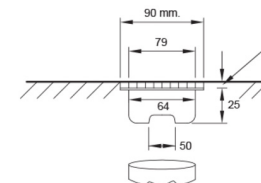

Thoát sàn

A-8201-N

90x90 MM

Giá: 500.000 Đ