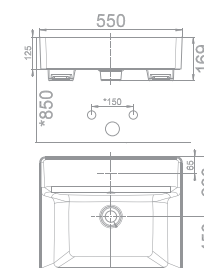

WP-F419

W450xL550xH169 MM

Giá: 3.200.000 Đ