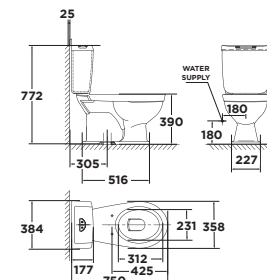

Bộ cầu O2 khối
Caravelle Plus

VF-2321

Xả thẳng
3L/6L

Giá: 2.950.000 Đ

VF-2321SL : 3.150.000 Đ
(bao gồm nắp đóng êm)