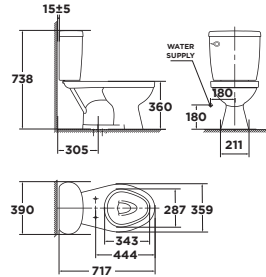

Bộ cầu O2 khối
Winston

VF-2395

Xả thẳng
6L

Giá: 2.400.000 Đ

VF-2395SL : 2.600.000 Đ
(bao gồm nắp đóng êm)

3229B-WT
CL6117M-6D
S-Trap: M11462
P-Trap: M11460

Bộ cầu đặt sàn
Acacia Evolution

3229-WT

Xả xoáy đôi
3L/4.5L

Thoát sàn: 9.900.000 Đ

Thoát ngang: 9.440.000 Đ