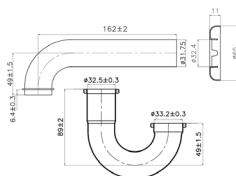

**A-4420**

**Giá: 680.000 Đ**

Bẫy nước chữ P

**FFAS3939**

240 MM

**Giá: 450.000 Đ**

Bẫy nước chữ P

**FFAS3939E**