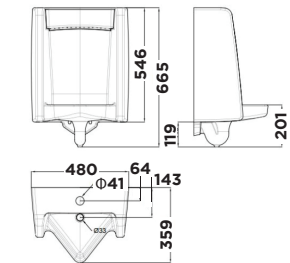

Bồn tiểu nam treo
tường Insbrook

WP-6591

WP-6591B (*):
Back inlet
WP-6591T (*):
Top inlet

Giá: 5.500.000 Đ