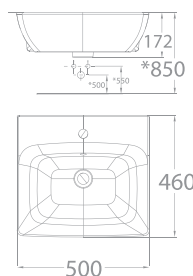

Chậu rửa đặt nửa bàn  
Paramount

**O518-WT**

L556xW455 xH215 MM

**Giá: 2.100.000 Đ**

Chậu rửa đặt nửa bàn  
Milano

**WP-F301**

W460xL500xH172 MM

**Giá: 2.700.000 Đ**