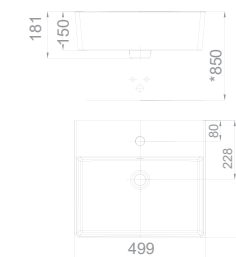

W449xL499xH150 MM

**Giá: 3.700.000 Đ**

Chậu rửa đặt trên bàn  
Nobile

**WP-F616**

W419xL550xH175 MM

**Giá: 4.200.000 Đ**

Chậu rửa đặt trên bàn  
Square

**WP-F611**