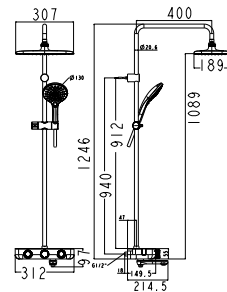

WF-4956

Nóng lạnh
Trộn bộ

Giá: 21.000.000 Đ