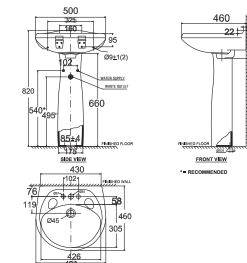

**Chậu: 1.700.000 Đ**

**Chân: 1.700.000 Đ**

Chậu rửa treo tường  
Casablanca / Chân dài  
Universal

**VF-0969 / VF-0901**

W460xL500xH820 MM

**Chậu: 790.000 Đ**

**Chân: 700.000 Đ**

VF-0969.1H: 1 Lỗ  
VF-0969.3H: 3 Lỗ