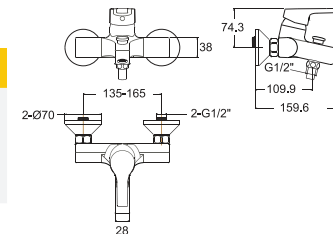

Vòi tắm sen gắn tường
Active

WF-3913

Nóng lạnh

Giá: 3.400.000 Đ

Vòi chậu cổ cao
Active