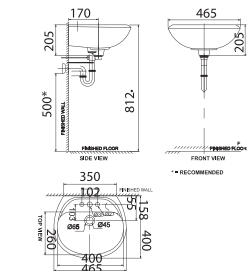

**VF-0947 / VF-0741**

W430xL495xH470 MM

**Chậu: 800.000 Đ**

**Chân: 800.000 Đ**

Chậu rửa treo tường  
Gala

**VF-0940**

W460xL500xH820 MM

**Giá: 740.000 Đ**