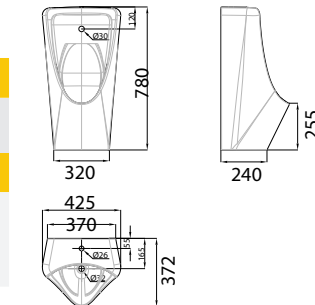

Bồn tiểu nam cảm ứng
treo tường Lynbrook

WP-6519.DC

Dùng pin
Tích hợp van xả cảm ứng

WP-6519.AC

Dùng điện
Tích hợp van xả cảm ứng

Giá: 12.000.000 Đ