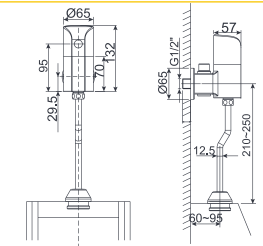

WF-8834

Giá: 11.000.000 Đ

Van xả nhấn
cho bồn tiểu nam