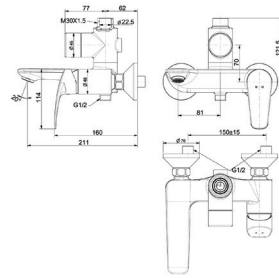

Vòi cho cây sen phun mưa Milano

Thích hợp với cây sen Moonshadow D20S, D200

WF-0972

Nóng lạnh

Giá: 5.700.000 Đ