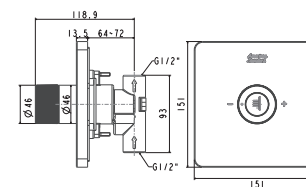

Nút điều chỉnh cho thân vòi sen EasySET

FFAS0927

Giá: 3.300.000 Đ