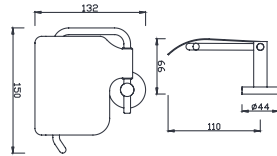

**K-2801-50-N**

**Giá: 690.000 Đ**

Đựng giấy vệ sinh  
Concept

**K-2801-43-N**

**Giá: 650.000 Đ**

Đựng giấy vệ sinh đơn  
dạng tròn Concept

**WF-1498**

**Giá: 990.000 Đ**