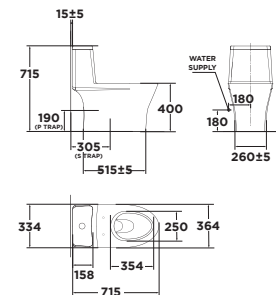

Bộ cầu 01 khối
Flexio

VF-2530

Xả thẳng
3L/4.5L

Giá: 7.200.000 Đ