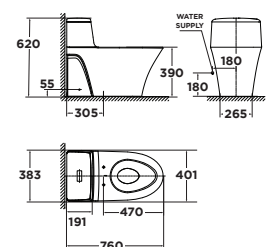

WP-2009

Xả xoáy đôi
3L/4.8L

Giá: 23.000.000 Đ