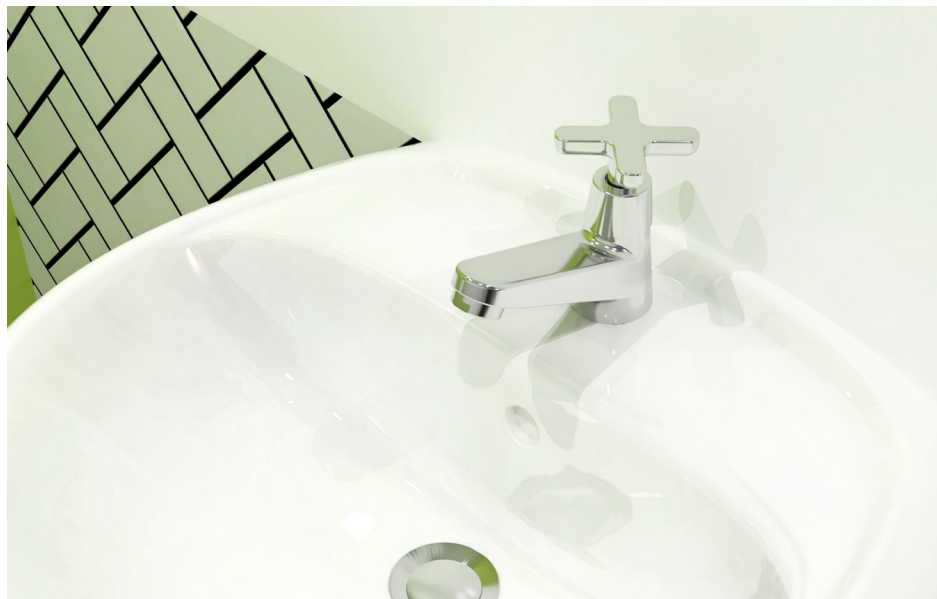

Vòi Tắm Sen

Vòi tắm sen Winston

WF-T603

Lạnh
Không bao gồm dây và tay sen

Giá: 840.000 Đ

Vòi tắm sen Winston

WF-T703

Lạnh
Không bao gồm dây và tay sen

Giá: 840.000 Đ

Vòi Chậu

Vòi đóng chậm

A-2400N

Lạnh

Giá: 2.900.000 Đ

Vòi chậu tay gạt Sanrda

W.126

Lạnh

Giá: 790.000 Đ

W.116

Lạnh

Giá: 690.000 Đ

Vòi chậu Gala

WF-4611

Lạnh

Giá: 670.000 Đ