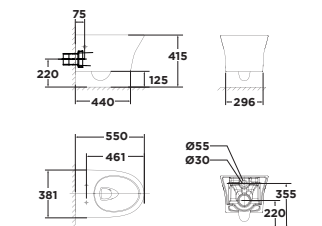

Bộ cầu treo tường  
Signature

**WP-2140**

Xả xoáy đôi  
3L/4.5L

**Giá: 7.250.000 Đ**

Bộ cầu treo tường  
KASTELLO

**WP-2131**

Xả thẳng  
3L/4.5L

**Giá: 5.800.000 Đ**