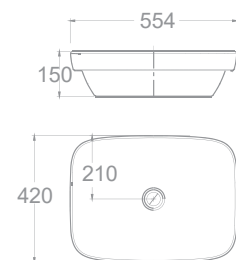

WP-F646

W420xL554xH150 MM

Giá: 2.750.000 Đ

Chậu rửa đặt bàn
IDS Dynamic