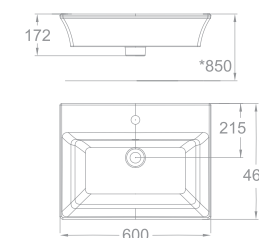

Chậu rửa đặt trên bàn
KASTELLO

WP-F525.1H hoặc
WP-F525.3H

W460xL600xH172 MM

Giá: 3.800.000 Đ