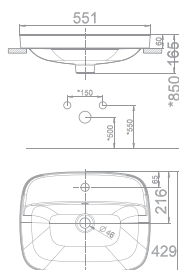

VF-0420

W430xL550xH165 MM

Giá: 2.700.000 Đ

Chậu rửa đặt bàn
Aqualyn