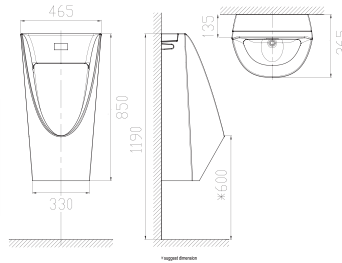

**WP-6509**

WP-6509T:  
Top inlet  
WP-6509B:  
Back inlet

**Giá: 5.700.000 Đ**

**Bồn Tiểu Treo Tường**

Bồn tiểu nam cảm ứng  
treo tường Concept

**WP-6507**

Tích hợp van xả cảm ứng

**Giá: 22.000.000 Đ**