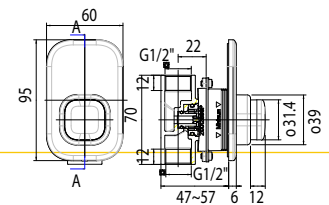

MỚI

Vòi sen âm tường
EasyFLO

WF-T826B

WF-T826W

Lạnh

Không bao gồm dây và tay sen

Giá: 1.050.000 Đ

MỚI