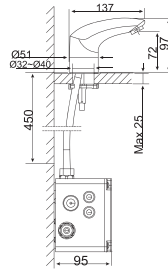

Vòi Cảm Ứng

Vòi chậu cảm ứng
Entry DC

WF-8601

Giá: 6.800.000 Đ

Vòi chậu cảm ứng
Entry AC

WF-8611

Giá: 7.600.000 Đ