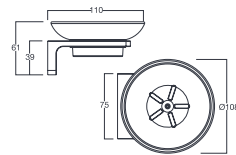

K-1382

Giá: 750.000 Đ

Thanh treo khăn
Acacia Evolution