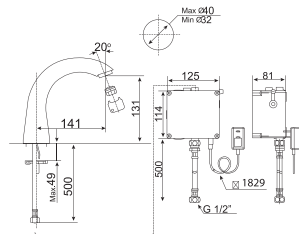

Áp lực tối thiểu tại:
0.1MPa: <= 9L/phút

Vòi chậu cảm ứng
Selectronic DC

WF-8805

Giá: 8.300.000 Đ

Vòi chậu cảm ứng
Selectronic AC

WF-8815

Giá: 8.800.000 Đ