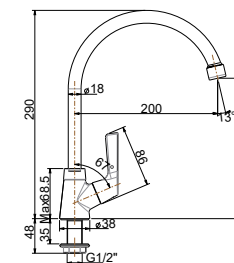

WF-T606

Lạnh

Giá: 830.000 Đ

Vòi bếp
Minimalistic