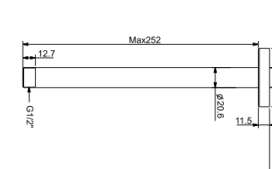

FFAS9908

Giá: 630.000 Đ

Gác sen tròn
EasySET