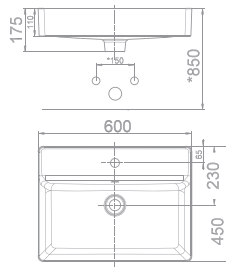

WP-F420

W450xL600xH175 MM

Giá: 3.500.000 Đ