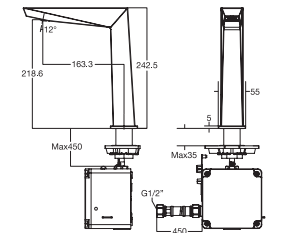

Vòi chậu cảm ứng gắn
tường

WF-8511.DC

Giá: 8.800.000 Đ

WF-8511.AC

Giá: 8.900.000 Đ

Áp lực tối thiểu tại:
0.1MPa: <= 8L/phút