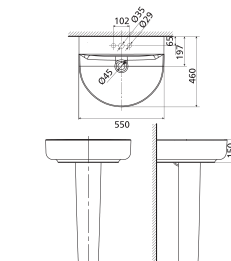

Chậu rửa treo tường
Concept / Chân dài
cho chậu rửa Concept

0553-WT / 0742-WT

W460xL550xH800 MM

Chậu: 2.100.000 Đ

Chân: 1.250.000 Đ