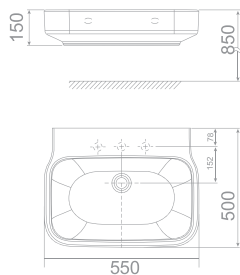

WP-F525.1H: 1 lỗ
WP-F525.3H: 3 lỗ

Chậu rửa đặt trên bàn
IDS Clear

WP-F628

W500xL550xH150 MM

Giá: 4.200.000 Đ

Chậu rửa đặt trên bàn
Square