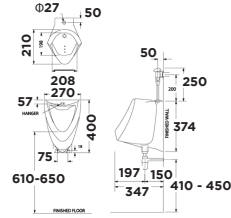

Bồn tiểu nam
Wall

VF-0412

Top inlet

Giá: 1.700.000 Đ

Bồn tiểu nam
Eco