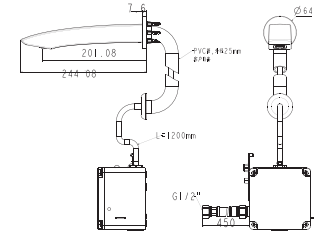

Vòi chậu cảm ứng cổ
cao

WF-8510.DC

Giá: 8.800.000 Đ

WF-8510.AC

Giá: 8.900.000 Đ

Áp lực tối thiểu tại:
0.1MPa: <= 8L/phút