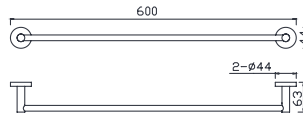

**Giá: 650.000 Đ**

Đựng giấy vệ sinh đơn  
dạng vuông Concept

**WF-0498**

**Giá: 990.000 Đ**

Vòng treo khăn  
Concept

**K-2801-47-N**

**Giá: 530.000 Đ**

Đựng giấy vệ sinh đôi  
dạng vuông Concept