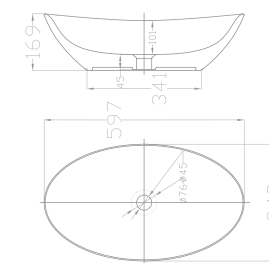

Chậu rửa đặt trên bàn
Ova Oval

WP-F608

W349xL597xH169 MM

Giá: 3.050.000 Đ

Chậu rửa đặt trên bàn
Signature