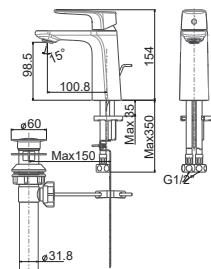

Vòi Chậu

Vòi chậu 01 lỗ
Signature

WF-1701

Nóng lạnh

Giá: 3.200.000 Đ

Vòi chậu âm tường
Signature