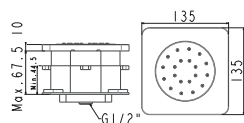

**Giá: 1.650.000 Đ**

Tay sen 03 chức năng  
EasySET

**A-0017**

Dây cáp 1.5m, gác sen

**Giá: 1.400.000 Đ**

Cơ nổi tròn  
EasySET

**FFAS9140**

**Giá: 800.000 Đ**