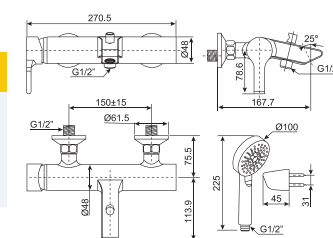

Vòi tắm sen gắn tường
Active

WF-3911

Nóng lạnh

Giá: 4.600.000 Đ