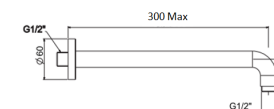

FFAS9909

Giá: 1.000.000 Đ

Cơ nổi vuông
EasySET