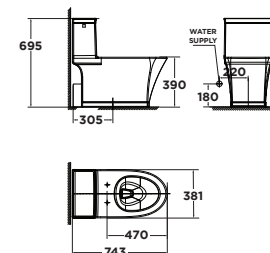

**2050-WT**

Xả xoáy  
6L

**Giá: 21.500.000 Đ**

Bộ cầu 01 khối  
KASTELLO

**WP-2025**

Xả xoáy kết hợp tia đáy  
3.8L

**Giá: 17.000.000 Đ**

Bộ cầu 01 khối  
Acacia SupaSleek