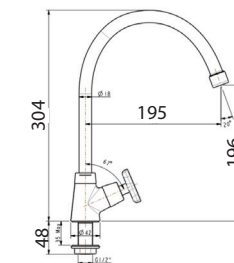

WF-T706

Lạnh

Giá: 830.000 Đ

Vòi bếp
Seva