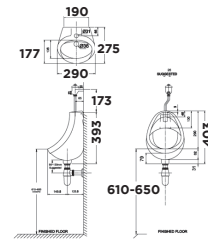

VF-0414

Top inlet

Giá: 1.650.000 Đ