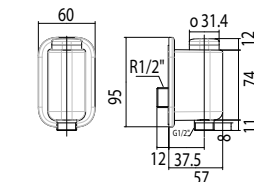

**Giá: 800.000 Đ**

MỚI

Vòi Tắm Sen

Vòi sen  
EasyFLO

**WF-T825**

Lạnh  
Không bao gồm dây và tay sen

**Giá: 730.000 Đ**

MỚI