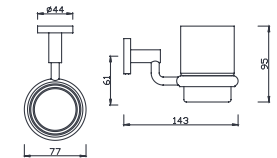

K-2801-44-N

Giá: 530.000 Đ