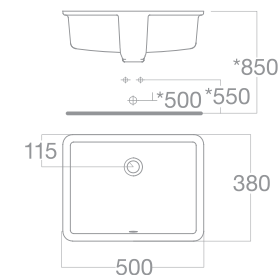

WP-F514

W380xL500xH147 MM

Giá: 2.950.000 Đ