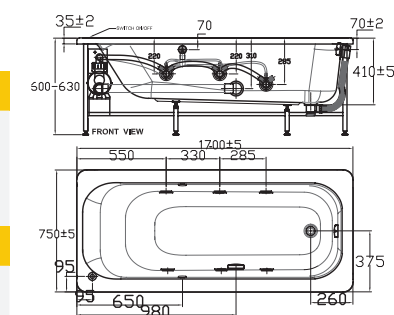

Bồn tắm âm sàn
Active

70270-WT

Bồn tắm Acrylic
+ Bộ xả nhấn

Giá: 12.500.000 Đ

70270P-WT

Bồn tắm Acrylic
+ Bộ xả

Giá: 13.000.000 Đ

70271-WT

Bồn tắm Acrylic
+ Thủy lực

Giá: 48.500.000 Đ