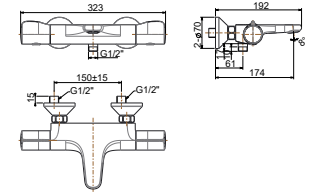

Vòi tắm sen chỉnh nhiệt TemptaCion

WF-4949

Nóng lạnh
Không bao gồm dây sen, gác sen và tay sen

Giá: 5.500.000 Đ