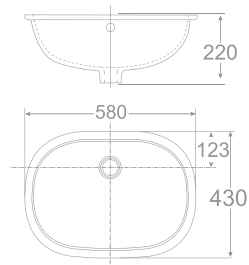

0458-WT

W430xL580xH220 MM

Giá: 2.300.000 Đ