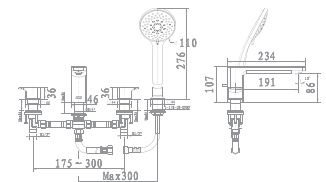

WF-1300

Nóng lạnh

Giá: 10.500.000 Đ