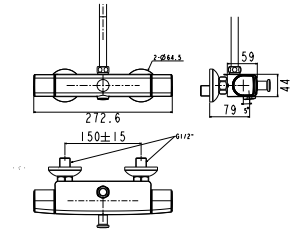

Vòi tắm sen gắn tường
Neo Modern

WF-0715

Nóng lạnh
Mạ Chrome
Không bao gồm dây sen, gác sen và tay sen

Giá: 2.200.000 Đ