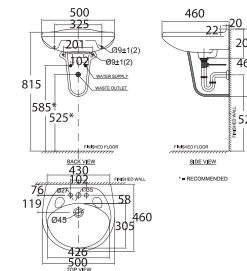

VF-0969.1H: 1 Lỗ
VF-0969.3H: 3 Lỗ