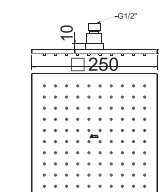

FFASS038

Giá: 3.200.000 Đ