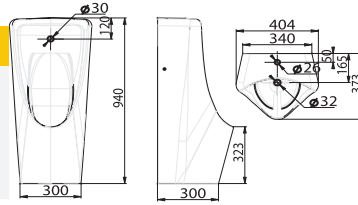

Bồn tiểu nam đặt sàn
Lynbrook

WP-6605

WP-6605T:
Top inlet
WP-6605B:
Back inlet

Giá: 8.300.000 Đ