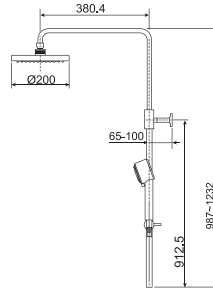

Nóng lạnh, Trộn bộ  
**Giá: 7.900.000 Đ**

Cây sen  
Moonshadow D20S

**A-6110.978.903**

Không bao gồm bộ trộn

**Giá: 8.200.000 Đ**

Vòi cho cây sen  
phun mưa Acacia

Thích hợp với cây sen  
Moonshadow D20S, D200