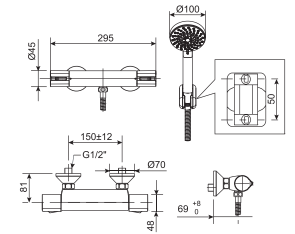

Vòi sen chỉnh nhiệt Active

WF-4947

Nóng lạnh

Giá: 7.000.000 Đ