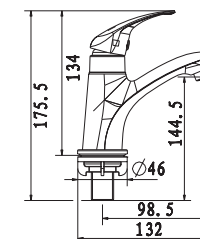

WF-4611

Lạnh

Giá: 670.000 Đ