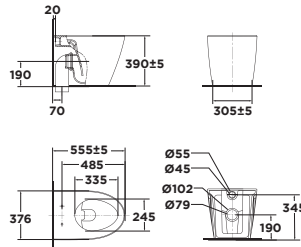

**Thoát ngang: 9.440.000 Đ**

Bộ Cầu Đặt Sàn, Treo Tường

3229B-WT  
WP-C119  
S-Trap: M11462  
P-Trap: M11460

Bộ cầu đặt sàn  
Acacia SupaSleek

**3229E-WT**

Xả xoáy đôi  
3L/4.5L

**Thoát sàn: 10.200.000 Đ**

**Thoát ngang: 9.740.000 Đ**