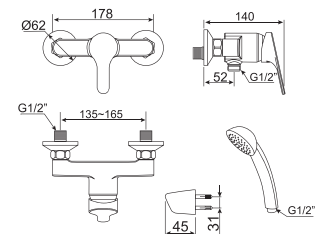

**Giá: 2.900.000 Đ**

Vòi sen gắn tường  
Concep Round

**WF-1412**

Nóng lạnh

**Giá: 2.700.000 Đ**

Vòi Chậu

Vòi chậu 01 lỗ  
Saga

**WF-1501**