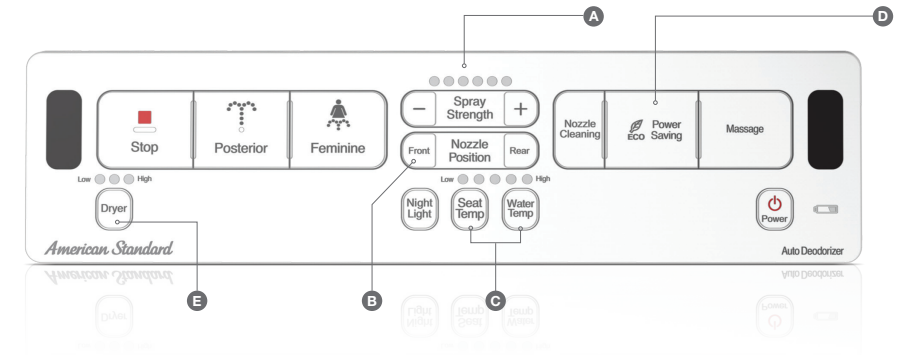

CÁC CHỨC NĂNG BẢNG ĐIỀU KHIỂN

A CƯỜNG ĐỘ VÒI PHUN CÓ THỂ ĐIỀU CHỈNH ĐƯỢC

Mặc định của hãng được thiết lập ở 3 cấp độ tuy nhiên người sử dụng có thể cài đặt lên 5 cấp độ.

B VỊ TRÍ VÒI PHUN CÓ THỂ ĐIỀU CHỈNH ĐƯỢC

Với 5 cấp độ.

C NHIỆT ĐỘ NƯỚC VÀ BỆ NGỒI CÓ THỂ ĐIỀU CHỈNH ĐƯỢC

Với 3 cấp độ.

D CHẾ ĐỘ TIẾT KIỆM ĐIỆN MỘT CHẠM

Chức năng gia nhiệt nước và bệ ngồi sẽ dừng lại trong khi chế độ làm sạch và xả sẽ vẫn hoạt động (8h).

E NHIỆT ĐỘ SẤY KHÔ CÓ THỂ ĐIỀU CHỈNH ĐƯỢC

Với 3 cấp độ.