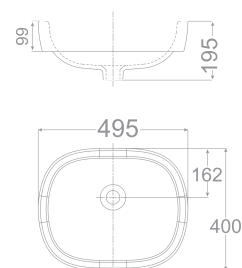

**VF-0476**

W445xL520xH195 MM

**Giá: 1.000.000 Đ**

Chậu rửa đặt bàn  
Active

**0950-WT  
HOẶC  
WP-0626**

W400xL495xH195 MM

**Giá: 2.300.000 Đ**

Chậu rửa đặt nửa bàn  
Acacia SupaSleek