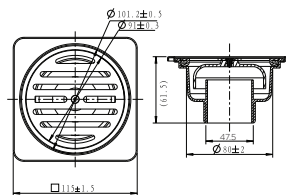

FD-1150

115x115 MM

Giá: 690.000 Đ

Van giảm áp