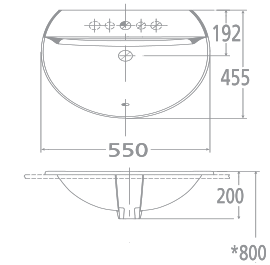

0452-WT

W455xL550xH200 MM

Giá: 1.800.000 Đ

Chậu rửa đặt bàn
La Vita