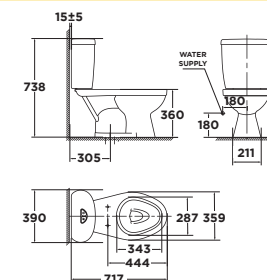

Xả thẳng  
3L/6L

**Giá: 2.600.000 Đ**

VF-2396SL : 2.800.000 Đ  
(bao gồm nắp đóng êm)

Bộ cầu O2 khối  
Winston S

**VF-2314**

Xả thẳng  
3L/6L

**Giá: 2.950.000 Đ**

VF-2314SL : 3.150.000 Đ  
(bao gồm nắp đóng êm)