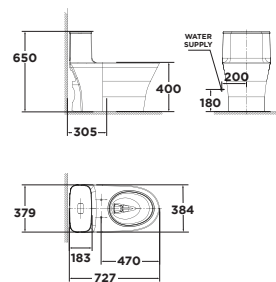

**WP-2073**

Xả xoáy kết hợp tia đáy  
4.8L

**Giá: 8.900.000 Đ**

Bộ cầu 01 khối  
Signature

**WP-1880N**

Xả xoáy kết hợp tia đáy  
3.5L/5L

**Giá: 13.300.000 Đ**

Bộ cầu 01 khối  
Cadet