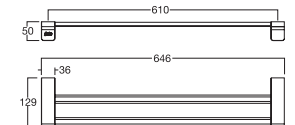

Phụ kiện đựng ly  
Acacia Evolution

**K-1384**

**Giá: 750.000 Đ**

Thanh treo khăn đôi  
Acacia Evolution

**K-1394**

**Giá: 2.400.000 Đ**

Phụ kiện vệ sinh  
Acacia Evolution

**K-1386**