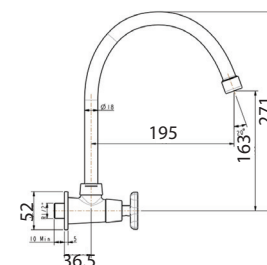

**Giá: 2.500.000 Đ**

Vòi bếp gắn tường  
Winston

**WF-T707**

Lạnh

**Giá: 700.000 Đ**