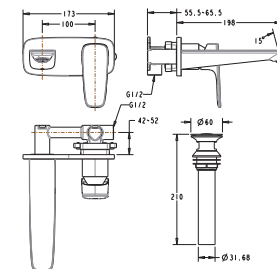

WF-1704

Nóng lạnh

Giá: 4.500.000 Đ