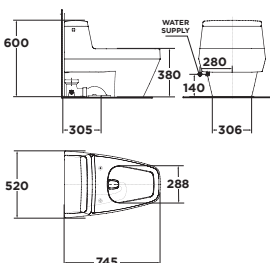

**WP-2009**

Xả xoáy đôi  
3L/4.8L

**Giá: 23.000.000 Đ**

Bộ cầu 01 khối  
IDS Clear

**2030-WT**

Xả xoáy  
6L

**Giá: 21.500.000 Đ**

Bộ cầu 01 khối  
IDS Natural