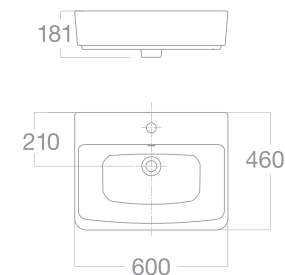

Chậu rửa đặt trên bàn
Acacia Evolution

VF-0620

W460xL600xH181 MM

Giá: 2.900.000 Đ