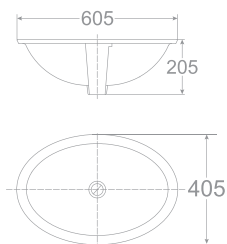

Chậu rửa âm bàn
Victoria

WP-0433

W405xL605xH205 MM

Giá: 2.500.000 Đ