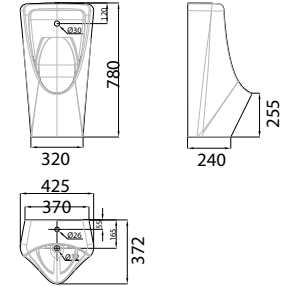

**WP-6509**

WP-6509T:  
Top inlet  
WP-6509B:  
Back inlet

**Giá: 5.700.000 Đ**

**Bồn Tiểu Treo Tường**

Bồn tiểu nam cảm ứng  
treo tường Concept

**WP-6507**

Tích hợp van xả cảm ứng

**Giá: 22.000.000 Đ**