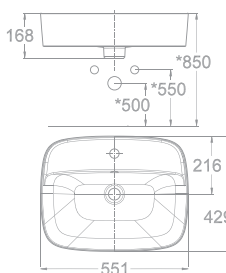

W349xL597xH169 MM

**Giá: 3.050.000 Đ**

Chậu rửa đặt trên bàn  
Signature

**WP-0618**

W429xL551xH168 MM

**Giá: 3.100.000 Đ**

Chậu rửa đặt trên bàn  
Acacia Evolution

**VF-0620**