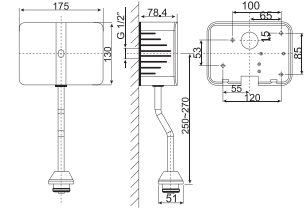

WF-8609

Giá: 5.500.000 Đ

Van xả cảm ứng
Senseflow AC

WF-8619

Giá: 6.200.000 Đ

Van xả cảm ứng
Selectronic