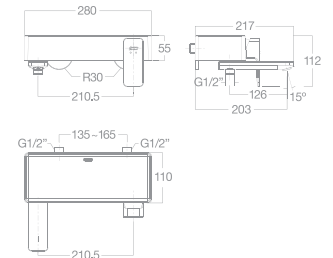

Vòi tắm sen gắn tường
Acacia Evolution

WF-1311

Nóng lạnh

Giá: 7.100.000 Đ