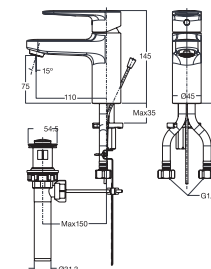

Nóng lạnh

**Giá: 2.150.000 Đ**

Vòi Chậu

Vòi chậu 01 lỗ  
Codie

**WF-B201**

Nóng lạnh

**Giá: 2.100.000 Đ**

Vòi Tắm Sen