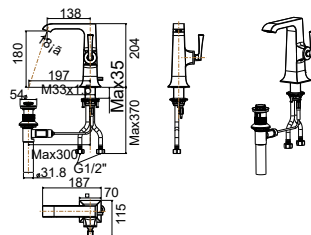

Vòi Chậu

Vòi chậu 01 lỗ
KASTELLO

WF-1601

Nóng lạnh

Giá: 7.000.000 Đ

Vòi chậu 03 lỗ
KASTELLO