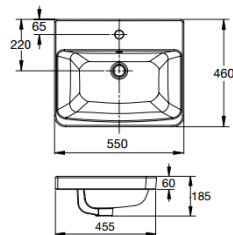

W356xL572xH153 MM

**Giá: 3.100.000 Đ**

MỚI

Chậu rửa đặt bàn  
Acacia Evolution

**WP-F417**

W480xL550xH185 MM

**Giá: 3.050.000 Đ**

Chậu rửa đặt bàn  
Concept Sphere