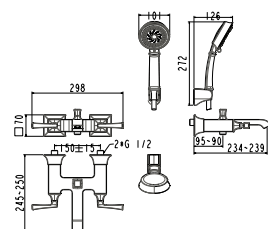

**WF-1603**

Nóng lạnh

**Giá: 10.000.000 Đ**

Vòi Tắm Sen

Vòi tắm sen gắn tường  
KASTELLO

**WF-1611**

Nóng lạnh

**Giá: 11.000.000 Đ**