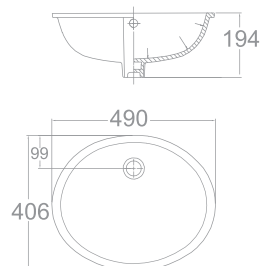

VF-0496

W406xL490xH194 MM

Giá: 1.000.000 Đ