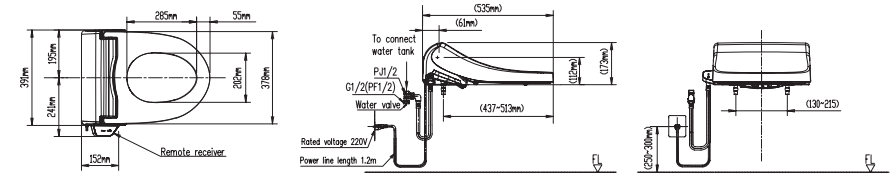

QUY CHUẨN KỸ THUẬT

		Pristine Star
Mã Sản Phẩm		WP-7SR1
Kích Thước (W x L x H)		436 x 535 x 173mm
Vệ Sinh		
	Bệ Ngồi (Chuẩn SIAA)	✓
	Nắp	✓
Kháng Khuẩn	Vòi Phun	✓
	Bộ Điều Khiển (Chỉ Bề Mặt)	✓
Khử Mùi Tự Động		✓
Vòi Phun		Vòi Phun Kép
Làm Sạch Từ Phía Sau		✓
Làm Sạch Dành Cho Nữ		✓
Điều chỉnh Vị Trí Vòi Phun		5 Cấp Độ
Thoải Mái		
Bệ Ngồi Sưởi Ấm (Điều chỉnh Nhiệt Độ)		3 Cấp Độ (Với Chế Độ Tự Ngắt)
Sấy Khô (Điều chỉnh Nhiệt Độ)		3 Cấp Độ
Điều chỉnh Áp Lực Nước		3 - 5 Cấp Độ
Hệ Thống Cấp Nước Ấm		Lưu Trữ Nước Nóng
Mát Xa		✓
Đèn Led Ban Đêm		✓
Tiện Ích		
Kiểu Vòi Phun		Vòi Phun PPE
Vòi Phun Tự Làm Sạch		✓
Nắp Bảo Vệ Vòi Phun		✓
Dễ Dàng Tháo Lắp		✓
Cảm Biến Bệ Ngồi		✓
Nắp Đóng Êm		✓
Bộ Điều Khiển		✓
Tiết Kiệm Năng Lượng		
Chế Độ Tiết Kiệm Điện (8 tiếng)		✓

BẢNG VẼ KỸ THUẬT