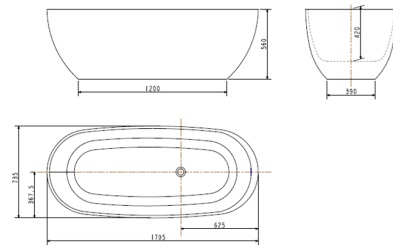

**BTAS9761**

Chất liệu đá.  
+ Bộ xả  
+ Ống thoát nước

**Giá: 135.000.000 Đ**

Bồn tắm đá đặt sàn  
Zenistone

**BTAS9831**

Chất liệu đá.  
+ Bộ xả  
+ Ống thoát nước

**Giá: 147.000.000 Đ**

Bồn tắm đặt sàn  
Acacia