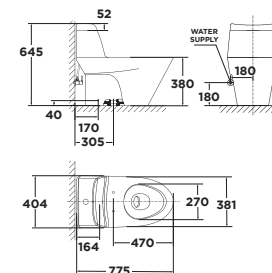

Bộ cầu 01 khối
Activa

VF-2010

Xả Siphon
3L/6L

Giá: 10.500.000 Đ