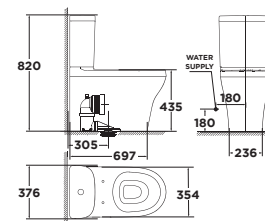

Bộ cầu 02 khối
Cygnet

2309-WT

Xả thẳng
3L/4.5L

Giá: 8.000.000 Đ