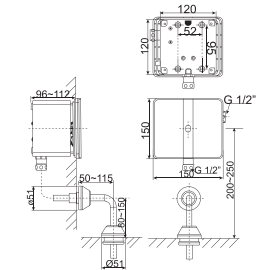

Van Xả Bồn Tiểu

Van xả cảm ứng
âm tường DC

WF-8604

Giá: 5.700.000 Đ

Van xả cảm ứng
âm tường AC

WF-8614

Giá: 6.600.000 Đ

Van xả cảm ứng
Senseflow DC