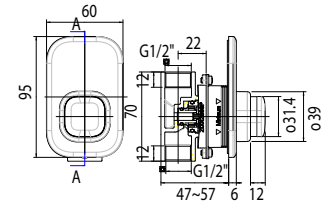

WF-T826

Lạnh

Không bao gồm dây và tay sen

Giá: 800.000 Đ

MỚI