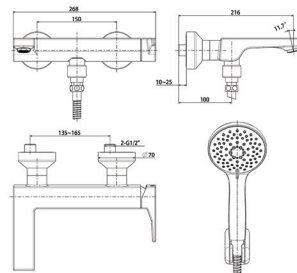

**WF-0802**

Nóng lạnh

**Giá: 5.000.000 Đ**

Vòi Tắm Sen

Vòi tắm sen gắn tường  
La Moda

**WF-0811**

Nóng lạnh

**Giá: 8.300.000 Đ**