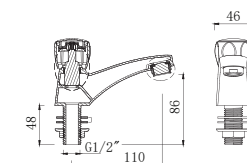

W.116

Lạnh

Giá: 690.000 Đ

Vòi chậu Gala