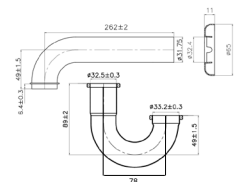

FFAS3939E

340 MM

Giá: 480.000 Đ

Thoát nước cho chậu rửa