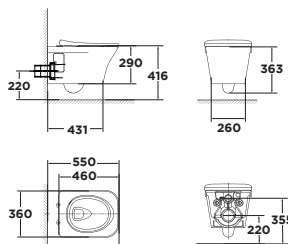

Bộ cầu treo tường  
Signature

**WP-2140**

Xả xoáy đôi  
3L/4.5L

**Giá: 7.250.000 Đ**

Bộ cầu treo tường  
KASTELLO

**WP-2131**

Xả thẳng  
3L/4.5L

**Giá: 5.800.000 Đ**