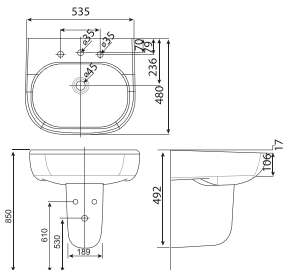

**Chân: 1.250.000 Đ**

Chậu rửa treo tường  
Active / Chân treo cho  
chậu rửa Active

**0955-WT / 0755-WT**

W480xL535xH492 MM

**Chậu: 1.950.000 Đ**

**Chân: 1.350.000 Đ**

Chậu rửa treo tường  
Casablanca / Chân  
treo chậu Casablanca