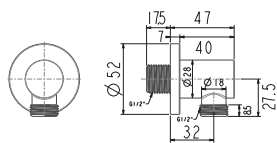

**Giá: 1.650.000 Đ**

Tay sen 03 chức năng  
EasySET

**A-0017**

Dây cáp 1.5m, gác sen

**Giá: 1.400.000 Đ**

Cơ nổi tròn  
EasySET

**FFAS9140**

**Giá: 800.000 Đ**