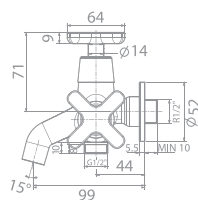

WF-T703

Lạnh
Không bao gồm dây và tay sen

Giá: 840.000 Đ