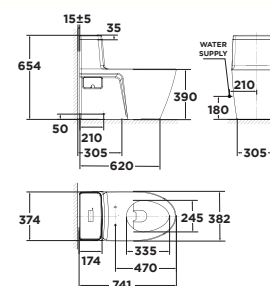

VF-1808E

Xả xoáy kết hợp tia đáy
3.8L/4.8L

Giá: 13.500.000 Đ

Bộ cầu 01 khối
Acacia Evolution