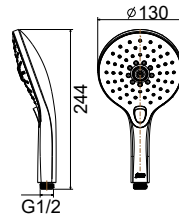

**Giá: 480.000 Đ**

Tay sen EasySET  
03 chức năng

**WF-9H11**

Không bao gồm dây cáp & gác sen

**Giá: 800.000 Đ**

Vòi tắm sen gắn tường  
Neo Modern

**WF-0715**

Nóng lạnh  
Mạ Chrome  
Không bao gồm dây sen, gác sen và tay sen