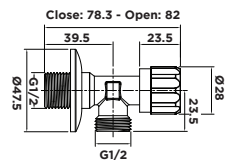

M19225 hoặc A-4400S

Giá: 190.000 Đ

Van giảm áp 2 đầu cấp