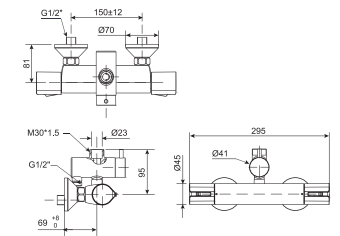

Thích hợp với cây sen
Moonshadow D20S, D200

WF-4948

Nóng lạnh

Giá: 7.000.000 Đ

Cây sen
Neo Modern - 3Way