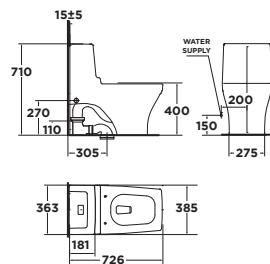

#### HAI CHẾ ĐỘ XẢ

Lựa chọn giữa chế độ xả tiểu và xả đại đồng thời vẫn mang đến hiệu suất xả vượt trội.

Bộ cầu 01 khối  
Nobile

**WP-2060**

Xả xoáy kết hợp tia đáy  
4.8L

**Giá: 26.500.000 Đ**

Bộ cầu 01 khối  
La Moda