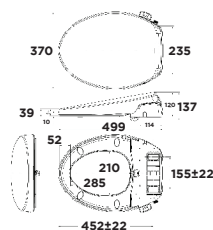

## SPALET - Slim Smart Washer™

Nắp rửa cơ  
Slim Smart Washer

**SLIM00001-WT**

W370xL499xH137 MM

**Giá: 2.000.000 Đ**