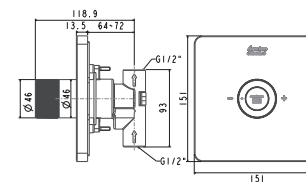

Nút điều chỉnh cho đầu sen EasySET

FFAS0926

Giá: 3.300.000 Đ