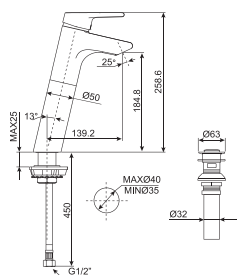

WF-3902

Nóng lạnh

Giá: 3.400.000 Đ