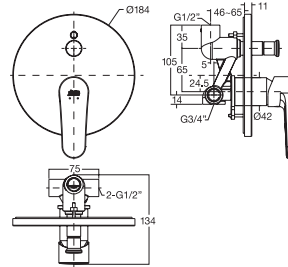

Vòi tắm sen âm tường
Codie

WF-B221

Nóng lạnh
Bao gồm mặt nạ
và củ sen âm tường

Giá: 2.600.000 Đ