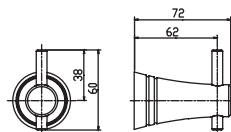

Móc áo
Seva

WF-6581

Giá: 630.000 Đ

Kệ khăn
Seva