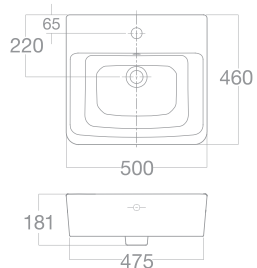

**WP-F419**

W450xL550xH169 MM

**Giá: 3.200.000 Đ**

Chậu Rửa Đặt Nửa Bàn

Chậu rửa đặt nửa bàn  
Acacia Evolution

**O519-WT** hoặc  
**VF-0519, WP-F519**

W460 x L500 x H181 MM

**Giá: 2.400.000 Đ**