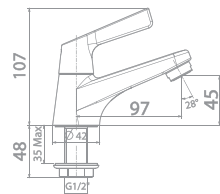

Vòi Chậu

Vòi chậu
Winston

WF-T601

Lạnh

Giá: 780.000 Đ