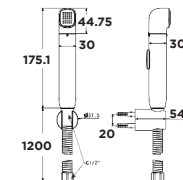

WF-TS28CW

WF-TS28B

Dây cấp 1.2M

Giá: 650.000 Đ