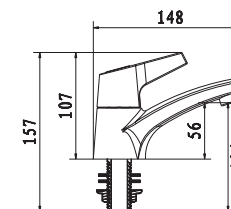

**Giá: 2.900.000 Đ**

Vòi chậu tay gạt Sanrda

**W.126**

Lạnh

**Giá: 790.000 Đ**

Vòi chậu núm xoay Sanrda

**W.116**

Lạnh