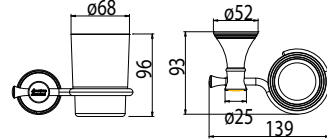

Thanh treo khăn đôi  
Heritage

**WF-0294**

**Giá: 1.600.000 Đ**

Phụ kiện vệ sinh  
Heritage

**WF-0286**

**Giá: 1.200.000 Đ**

Kệ khăn  
Heritage

**WF-0295**