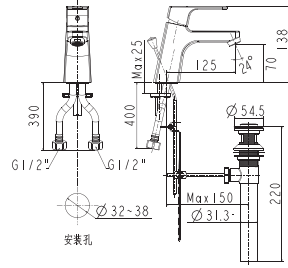

**Giá: 4.100.000 Đ**

Vòi chậu O1 lỗ  
Concept Square

**WF-0401**

Nóng lạnh

**Giá: 2.500.000 Đ**

Vòi tắm sen gắn tường  
Concept Square

**WF-0411**

Nóng lạnh