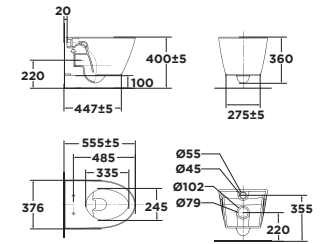

Bộ cầu treo tường
Acacia Evolution

VF-3119

Xả xoáy đôi
3L/4.5L

Giá: 8.440.000 Đ