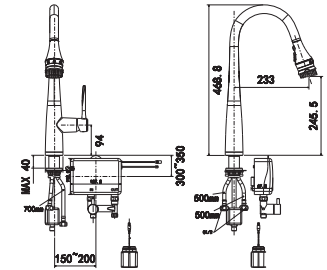

## Vòi bếp

Sản phẩm | **Vòi Bếp**

Vòi Bếp Cảm Ứng

Vòi bếp cảm ứng  
với đầu phun

**WF-5644**

Nóng lạnh

**Giá: 11.000.000 Đ**

Vòi Bếp Dây Rút