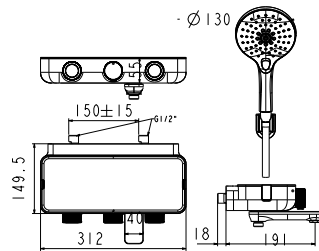

Vòi tắm sen chỉnh nhiệt EasySET Exposed

WF-4954

Nóng lạnh

Giá: 12.500.000 Đ