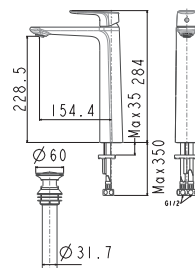

Vòi Tắm Sen

Vòi chậu cổ cao
Signature

WF-1702

Nóng lạnh

Giá: 4.200.000 Đ