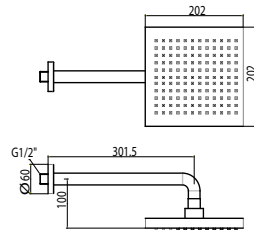

Tay sen  
Saga

**1511-HS**

Dây cáp 1.5M  
Gác sen

**Giá: 550.000 Đ**

Đầu Sen Phun Mưa

Đầu sen phun mưa  
Acacia

**WF-9052**

**Giá: 3.900.000 Đ**