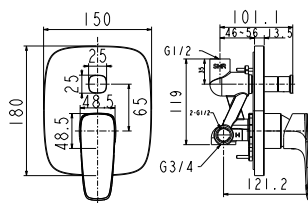

WF-1721

Nóng lạnh
Bao gồm mặt nạ
và củ sen âm tường

Giá: 3.050.000 Đ