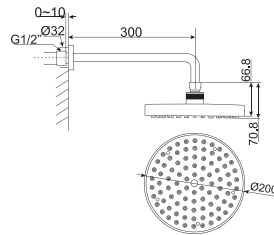

WF-9051

Giá: 3.500.000 Đ

Vòi Sen Phun Mưa