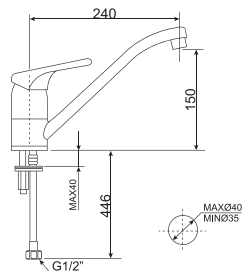

Vòi Bếp

Vòi bếp
Ceraplan

WF-5637

Nóng lạnh

Giá: 2.800.000 Đ

Vòi bếp
Winston