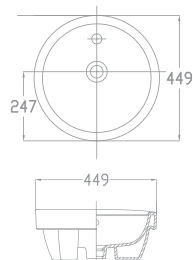

WP-F307

L450xW450xH190 MM

Giá: 2.700.000 Đ

Chậu rửa đặt nửa bàn
Paramount