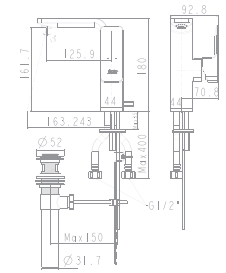

WF-1305

Nóng lạnh

Giá: 3.700.000 Đ