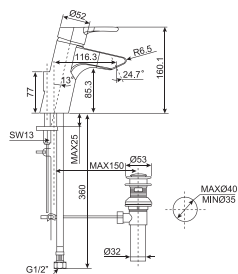

**WF-0904**

Nóng lạnh

**Giá: 3.900.000 Đ**

Vòi Chậu

Vòi chậu 01 lỗ  
Active

**WF-3907**

Nóng lạnh

**Giá: 2.500.000 Đ**