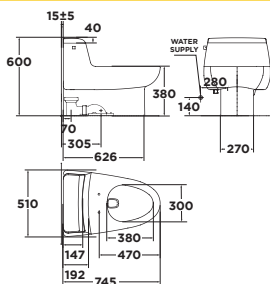

2050-WT

Xả xoáy
6L

Giá: 21.500.000 Đ

Bộ cầu 01 khối
KASTELLO