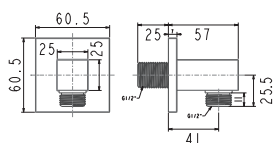

FFAS9142

Giá: 800.000 Đ

Đầu sen phun mưa
tròn 250mm EasySET