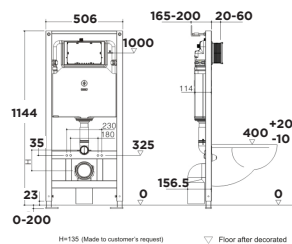

Kết nước âm tường

G3004A

Xả 3L/4.5L (có thể điều chỉnh)

Tương thích với các sản phẩm:
VF-3119 | VF-3119E | WP-2140 |
WP-2131 | WP-2207

Giá: 9.000.000 Đ