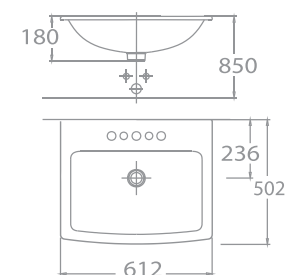

WP-F507

W502xL612xH180 MM

Giá: 3.900.000 Đ