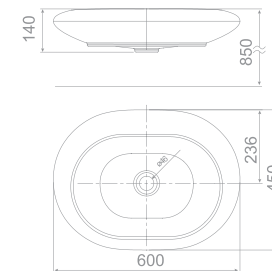

WP-F640

W450xL600xH140 MM

Giá: 4.300.000 Đ

Chậu rửa đặt trên bàn
Cygnet