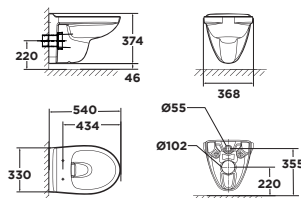

**MỚI** WP-3131  
WP-C131

Bộ cầu treo tường  
Compact Codie

**WP-2207**

Xả xoay đôi  
3L/4.5L

**Giá: 4.200.000 Đ**

**MỚI** WP-3207  
WP-C218

Kết Nước Âm Tường

Kết nước âm tường