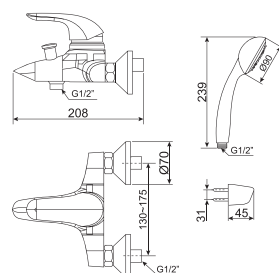

**Giá: 2.900.000 Đ**

Vòi Tắm Sen

Vòi tắm sen gắn tường  
Saga

**WF-1511**

Nóng lạnh

**Giá: 3.100.000 Đ**

Vòi Chậu

Vòi chậu 01 lỗ  
Seva