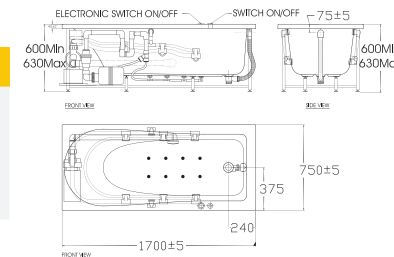

Bồn tắm thủy lực
Tonic

70092-WT

Bồn tắm Acrylic
+ Tay vịn
+ Bộ xả

Giá: 73.500.000 Đ