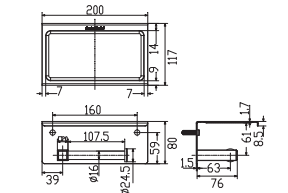

**Giá: 650.000 Đ**

Đựng giấy vệ sinh đơn  
dạng vuông Concept

**WF-0498**

**Giá: 990.000 Đ**

Vòng treo khăn  
Concept

**K-2801-47-N**

**Giá: 530.000 Đ**

Đựng giấy vệ sinh đôi  
dạng vuông Concept