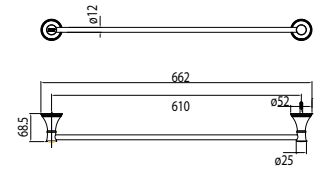

WF-0293

Giá: 1.000.000 Đ

Đựng ly
Heritage