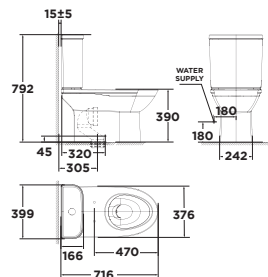

Bộ cầu O2 khối
Neo Modern

2630-WT

Xả thẳng
3L/4.2L

Giá: 4.400.000 Đ