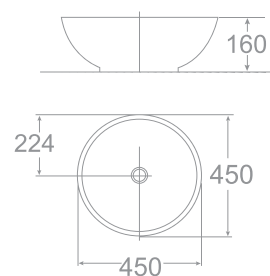

Chậu rửa đặt trên bàn
Vallo

O500-WT

W450xL450xH160 MM

Giá: 2.100.000 Đ

Chậu rửa đặt bàn
Studio S