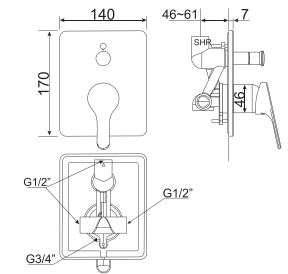

Vòi tắm sen âm tường
Concept Round

WF-1420

Nóng lạnh
Bao gồm mặt nạ
và củ sen âm tường

Giá: 2.100.000 Đ