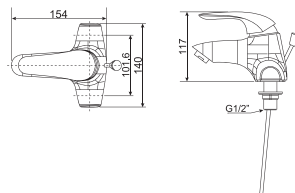

Vòi Tắm Sen

Vòi chậu 03 lỗ
Saga

WF-1502

Nóng lạnh

Giá: 2.350.000 Đ