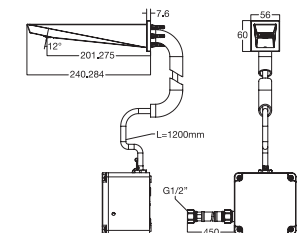

Vòi Cảm Ứng

Vòi chậu cảm ứng
Entry DC

WF-8601

Giá: 6.800.000 Đ

Vòi chậu cảm ứng
Entry AC

WF-8611

Giá: 7.600.000 Đ

Áp lực tối thiểu tại:
0.1MPa: <= 9L/phút

Vòi chậu cảm ứng
Selectronic DC

WF-8805

Giá: 8.300.000 Đ

Vòi chậu cảm ứng
Selectronic AC

WF-8815

Giá: 8.800.000 Đ

Áp lực tối thiểu tại:
0.1MPa: <= 7.5L/phút

Vòi chậu cảm ứng
Selectronic DC

WF-8831

Giá: 11.500.000 Đ

Áp lực tối thiểu tại:
0.1MPa: <= 6L/phút

Vòi chậu cảm ứng
Luxury DC

WF-8832

Giá: 11.500.000 Đ

Áp lực tối thiểu tại:
0.1MPa: <= 6L/phút

Vòi chậu cảm ứng
cổ cao

WF-8507.DC

Giá: 8.800.000 Đ

WF-8507.AC

Giá: 8.900.000 Đ

Áp lực tối thiểu tại:
0.1MPa: <= 8L/phút

Vòi chậu cảm ứng
gắn tường

WF-8508.DC

Giá: 8.800.000 Đ

WF-8508.AC

Giá: 8.900.000 Đ

Áp lực tối thiểu tại:
0.1MPa: <= 8L/phút

Vòi chậu cảm ứng cổ
cao

WF-8510.DC

Giá: 8.800.000 Đ

WF-8510.AC

Giá: 8.900.000 Đ

Áp lực tối thiểu tại:
0.1MPa: <= 8L/phút

Vòi chậu cảm ứng gắn
tường

WF-8511.DC

Giá: 8.800.000 Đ

WF-8511.AC

Giá: 8.900.000 Đ

Áp lực tối thiểu tại:
0.1MPa: <= 8L/phút