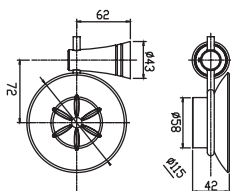

WF-6582

Giá: 790.000 Đ

Thanh treo khăn
Seva