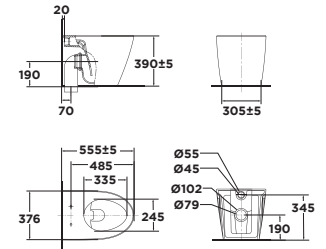

Bộ cầu O2 khối
Winston

VF-2395

Xả thẳng
6L

Giá: 2.400.000 Đ

VF-2395SL : 2.600.000 Đ
(bao gồm nắp đóng êm)

3229B-WT
CL6117M-6D
S-Trap: M11462
P-Trap: M11460

Bộ cầu đặt sàn
Acacia Evolution

3229-WT

Xả xoáy đôi
3L/4.5L

Thoát sàn: 9.900.000 Đ

Thoát ngang: 9.440.000 Đ

Bộ Cầu Đặt Sàn, Treo Tường

3229B-WT
WP-C119
S-Trap: M11462
P-Trap: M11460

Bộ cầu đặt sàn
Acacia SupaSleek

3229E-WT

Xả xoáy đôi
3L/4.5L

Thoát sàn: 10.200.000 Đ

Thoát ngang: 9.740.000 Đ

VF-3119B
CL6117M-6D
P-Trap: M11460

Bộ cầu treo tường
Acacia Evolution

VF-3119

Xả xoáy đôi
3L/4.5L

Giá: 8.440.000 Đ

VF-3141S
WP-C119S
VF-3141P
WP-C119S

Bộ cầu đặt sàn
Signature

**VF-2141S hoặc
VF-2141P**

Xả xoáy đôi
3L/4.5L

Giá: 7.800.000 Đ

VF-3119B
WP-C119
P-Trap: M11460

Bộ cầu treo tường
Acacia SupaSleek

VF-3119E

Xả xoáy đôi
3L/4.5L

Giá: 8.740.000 Đ

WP-3140
WP-C119S

Bộ cầu treo tường
Signature

WP-2140

Xả xoáy đôi
3L/4.5L

Giá: 7.250.000 Đ