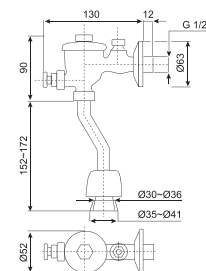

WF-9802

Xả nhấn
Dùng cho bồn tiểu có lỗ cấp
nước phía trên

Giá: 1.400.000 Đ