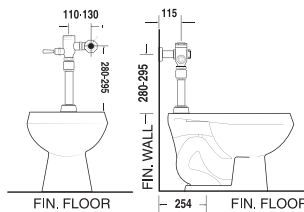

WF-9858

13L

Giá: 6.300.000 Đ