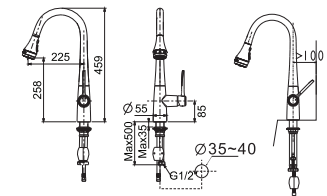

Vòi Bếp Dây Rút

Vòi bếp dây rút với
đầu phun

WF-5634

Nóng lạnh

Giá: 5.500.000 Đ