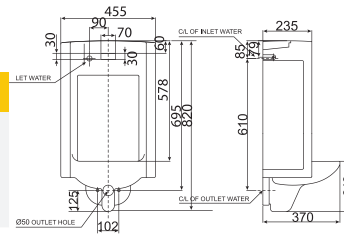

Bồn tiểu nam treo  
tường New Contour

**WP-6737**

WP-6737T:  
Top inlet  
WP-6737B:  
Back inlet

**Giá: 5.400.000 Đ**

Bồn tiểu nam cảm ứng  
treo tường Lynbrook

**WP-6519.DC**

Dùng pin  
Tích hợp van xả cảm ứng