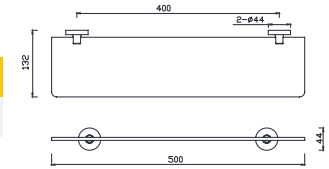

K-2801-50-N

Giá: 690.000 Đ

Đựng giấy vệ sinh
Concept