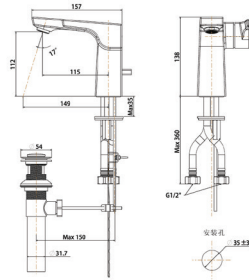

Vòi Chậu

Vòi chậu 01 lỗ
La Moda

WF-0801

Nóng lạnh

Giá: 3.850.000 Đ

Vòi chậu cổ cao
La Moda