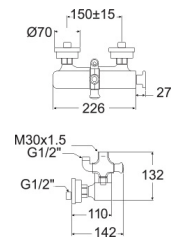

Thích hợp với cây sen
Moonshadow D20S, D200

WF-3672

Nóng lạnh

Giá: 6.700.000 Đ