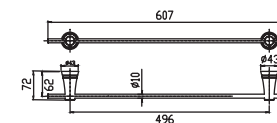

WF-6588

Giá: 900.000 Đ

Phụ kiện đựng ly
Seva