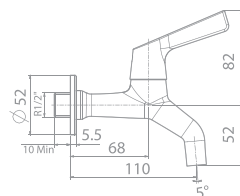

**Giá: 560.000 Đ**

Vòi Gắn Tường

Vòi gắn tường  
Winston

**WF-T602**

Lạnh

**Giá: 470.000 Đ**

Vòi sen  
Winston

**WF-T604**