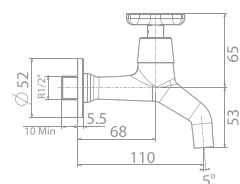

Lạnh  
Không bao gồm dây và tay sen

**Giá: 450.000 Đ**

Vòi Sen

Vòi gắn tường  
Winston

**WF-T702**

Lạnh

**Giá: 470.000 Đ**

Vòi sen  
Winston