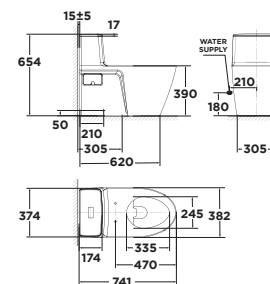

VF-1808T

Xả xoáy kết hợp tia đáy
3.8L/4.8L

Giá: 13.000.000 Đ