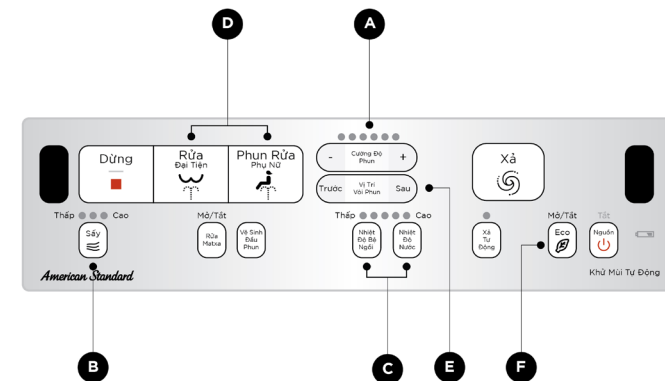

- **A CƯỜNG ĐỘ VÒI PHUN CÓ THỂ ĐIỀU CHỈNH ĐƯỢC**
  Mặc định của hãng được thiết lập ở 3 cấp độ tuy nhiên người sử dụng có thể cài đặt lên 5 cấp độ.
- **B NHIỆT ĐỘ SẤY KHÔ CÓ THỂ ĐIỀU CHỈNH ĐƯỢC**
  Với 3 cấp độ.
- **C NHIỆT ĐỘ NƯỚC VÀ BỆ NGỒI CÓ THỂ ĐIỀU CHỈNH ĐƯỢC**
  Với 5 cấp độ.
- **D CHẾ ĐỘ LÀM SẠCH KHÔ 1 CHẠM**
  Với 1 lần chạm giữ nút "Posterior Fermine" trong 2s để kích hoạt chức năng làm sạch & khô dành cho phụ nữ.
- **E VỊ TRÍ VÒI PHUN CÓ THỂ ĐIỀU CHỈNH ĐƯỢC**
  Với 5 cấp độ.
- **F CHẾ ĐỘ TIẾT KIỆM ĐIỆN MỘT CHẠM**
  Chế độ tiết kiệm điện 1 chạm sẽ ngưng trong khi chế độ làm sạch và xả sẽ vẫn hoạt động (8h).