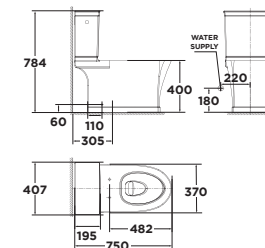

Bộ cầu 02 khối
KASTELLO

VF-2781

Xả xoáy đôi
3L/4.5L

Giá: 9.000.000 Đ