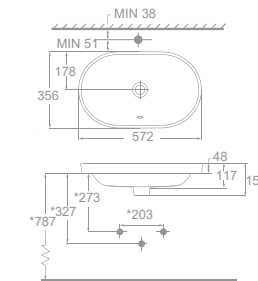

W356xL572xH153 MM

**Giá: 3.100.000 Đ**

MỚI

Chậu rửa đặt bàn  
Acacia Evolution

**WP-F417**

W480xL550xH185 MM

**Giá: 3.050.000 Đ**

Chậu rửa đặt bàn  
Concept Sphere