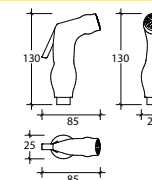

MỚI

Vòi xịt vệ sinh

PQ2

Giá: 580.000 Đ

Vòi xịt vệ sinh đầu mạ chrome