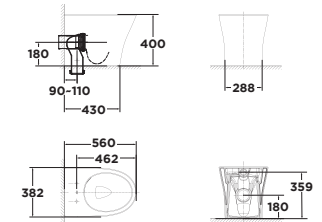

Bộ cầu O2 khối
Winston

VF-2395

Xả thẳng
6L

Giá: 2.400.000 Đ

VF-2395SL : 2.600.000 Đ
(bao gồm nắp đóng êm)

3229B-WT
CL6117M-6D
S-Trap: M11462
P-Trap: M11460

Bộ cầu đặt sàn
Acacia Evolution

3229-WT

Xả xoáy đôi
3L/4.5L

Thoát sàn: 9.900.000 Đ

Thoát ngang: 9.440.000 Đ

Bộ Cầu Đặt Sàn, Treo Tường

3229B-WT
WP-C119
S-Trap: M11462
P-Trap: M11460

Bộ cầu đặt sàn
Acacia SupaSleek

3229E-WT

Xả xoáy đôi
3L/4.5L

Thoát sàn: 10.200.000 Đ

Thoát ngang: 9.740.000 Đ

VF-3119B
CL6117M-6D
P-Trap: M11460

Bộ cầu treo tường
Acacia Evolution

VF-3119

Xả xoáy đôi
3L/4.5L

Giá: 8.440.000 Đ

VF-3141S
WP-C119S
VF-3141P
WP-C119S

Bộ cầu đặt sàn
Signature

**VF-2141S hoặc
VF-2141P**

Xả xoáy đôi
3L/4.5L

Giá: 7.800.000 Đ

VF-3119B
WP-C119
P-Trap: M11460

Bộ cầu treo tường
Acacia SupaSleek

VF-3119E

Xả xoáy đôi
3L/4.5L

Giá: 8.740.000 Đ

WP-3140
WP-C119S

Bộ cầu treo tường
Signature

WP-2140

Xả xoáy đôi
3L/4.5L

Giá: 7.250.000 Đ