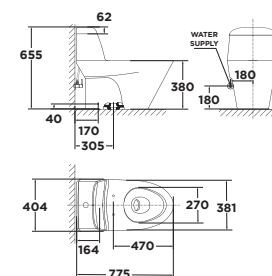

Bộ cầu 01 khối
Active

VF-2011

Xả Siphon
3L/6L

Giá: 10.500.000 Đ