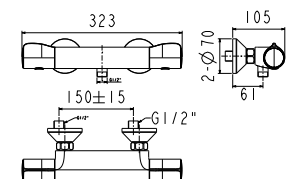

**WF-4950**

Nóng lạnh  
Không bao gồm dây sen, gác sen và tay sen

**Giá: 4.800.000 Đ**

**EasySET™ Concealed**

**Trải nghiệm tắm tuyệt đỉnh.**