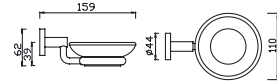

**Giá: 1.500.000 Đ**

Kệ để khăn  
Acacia Evolution

**K-1395**

**Giá: 4.800.000 Đ**

Đĩa đựng xà phòng  
Concept

**K-2801-42-N**

**Giá: 530.000 Đ**

Kệ gương  
Concept