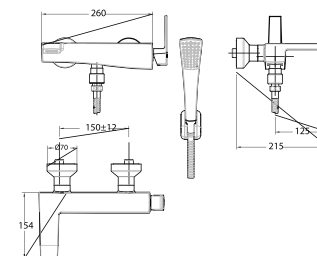

Vòi tắm sen gắn tường
Nobile

WF-0611

Nóng lạnh

Giá: 9.300.000 Đ