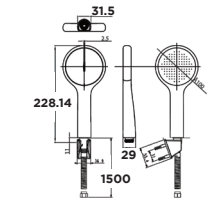

**Giá: 820.000 Đ**

Tay sen  
Genie

**FFASS506-MB**

Dây cáp 1.5M  
Gác sen

**Giá: 800.000 Đ**

MỚI

Tay sen  
Genie

**FFASS506-AQ**