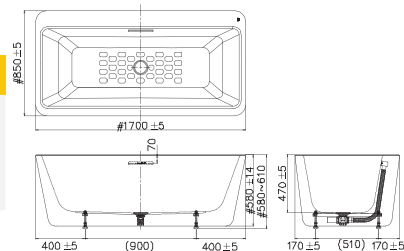

**Giá: 80.500.000 Đ**

Bồn tắm đặt sàn  
Acacia Evolution 4 lỗ

**BTAS6719.4H**

Chất liệu Acrylic.  
+Bộ xả  
+Ống thoát nước

**Giá: 80.500.000 Đ**

**Bồn Tắm Âm Sàn**

Bồn tắm âm sàn  
Tonca

**7120-WT**