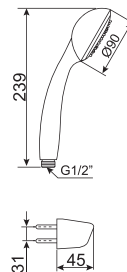

Tay sen
Saga

1511-HS

Dây cáp 1.5M
Gác sen

Giá: 550.000 Đ