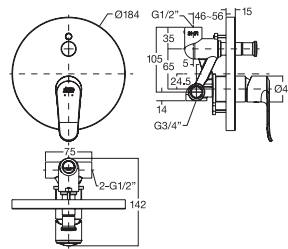

Vòi tắm sen âm tường
Neo Modern

WF-0721

Nóng lạnh
Bao gồm mặt nạ
và củ sen âm tường

Giá: 2.200.000 Đ