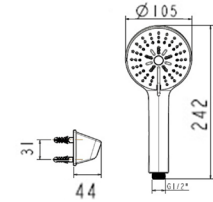

**Giá: 820.000 Đ**

Tay sen  
Genie

**FFASS506-MB**

Dây cáp 1.5M  
Gác sen

**Giá: 800.000 Đ**

MỚI

Tay sen  
Genie

**FFASS506-AQ**