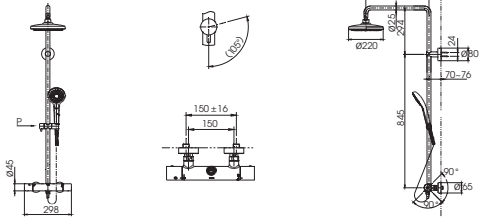

TBW01404B

TBW02002B1

TBW01401B

TBW01002B1

TBW01303B