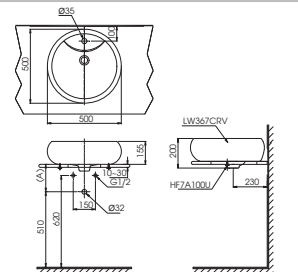

LT367CR

L367CR Thân chậu

* TỰY CHỌN

Lưu ý: Để lắp đặt ống thải phải đảm bảo kích thước (A)
(*) Kích thước tham khảo