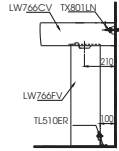

LPT766CR

L766C Thân chậu
L766F Chân chậu dài

* TỰY CHỌN

Lưu ý: Để lắp đặt ống thải phải đảm bảo kích thước (A)
(*) Kích thước tham khảo