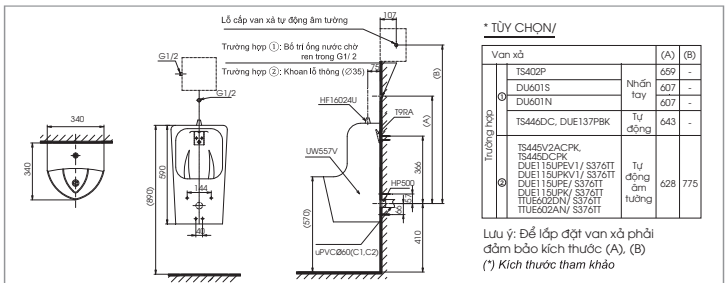

**CS320DRT3**

C320R Thân cầu
S320D Kết nước
TC385VS Bộ ngồi & nắp đậy

CS320DRT3

C320PR
S320D
TC385VS

Thân cầu
Kết nước
Bệ ngồi &
nắp đậy

**CS300DRT3**

C300R
S300D
TC385VS

Thân cầu
Kết nước
Bệ ngồi &
nắp đậy