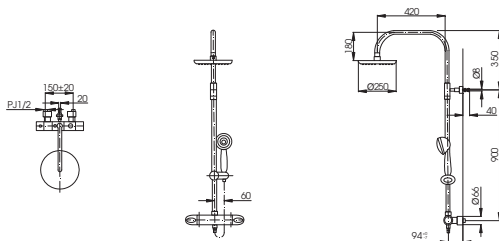

TX454SESV2BRR

TX492SRRZ

TX492SRS

DM907C1S
DM906CFS

(*) Kích thước tham khảo

TVM104NS
DM907CS

**PAY1770DH
DB501R-2B**

PA Y1770DH Bồn tắm nhựa
DB501R-2B Bộ xả nhớt