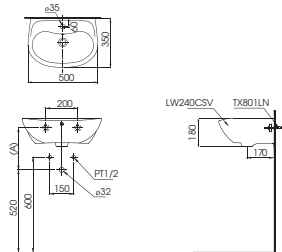

LT240CS

L240CR Thân chậu

* TỰY CHỌN

Lưu ý: Để lắp đặt ống thải phải đảm bảo kích thước (A)
(*) Kích thước tham khảo