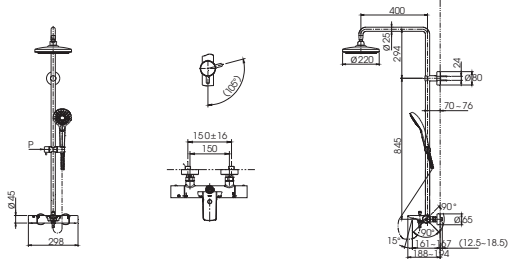

TBW01404B

TBW02002B1

TBW01401B

TBW01002B1

TBW01303B