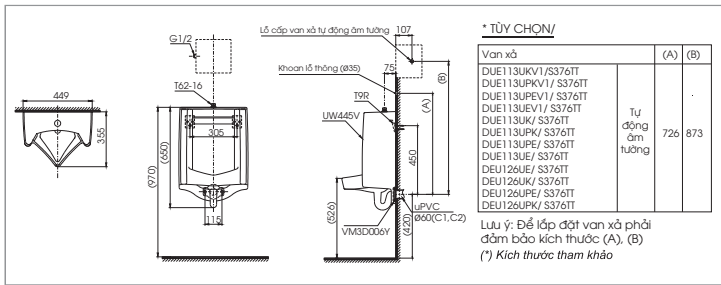

**CS320DRT3**

C320R Thân cầu
S320D Kết nước
TC385VS Bộ ngồi & nắp đậy

CS320DRT3

C320PR
S320D
TC385VS

Thân cầu
Kết nước
Bệ ngồi &
nắp đậy

**CS300DRT3**

C300R
S300D
TC385VS

Thân cầu
Kết nước
Bệ ngồi &
nắp đậy