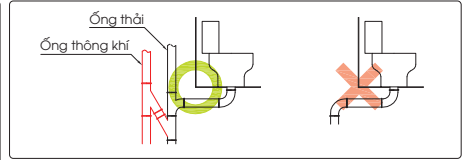

CÁC CHÚ Ý KHI THIẾT KẾ, THI CÔNG ĐƯỜNG ỐNG THẢI

Để đảm bảo tính năng xả của sản phẩm.

Xin hãy thiết kế, thi công hệ thống đường ống thải theo các chú ý dưới đây

I. Nguyên tắc chung khi thiết kế hệ thống đường ống thải

- Hệ thống thoát nước của nhà vệ sinh (bồn cầu, tiểu nam, tiểu nữ) và hệ thống thoát nước rửa (chậu rửa, bồn tắm, sàn) phải để riêng biệt.
- Nên thiết kế sao cho chiều dài đường ống là ngắn nhất.
- Dễ dàng kiểm tra, sửa chữa, thay thế.
- Không đi qua phòng khách và phòng ngủ.
- Để phân biệt các hệ thống đường ống thải khi sửa chữa.
- Để thi công lắp đặt.

II. Chú ý khi thiết kế hệ thống đường ống thải

- Không thiết kế đường ống thải có quá nhiều đoạn đổi hướng vì sẽ làm tăng trở lực của hệ thống, dễ đóng cặn gây xả yếu hoặc tắc và tốn chi phí do phải sử dụng nhiều cút nối.
- Khi thiết kế đường ống thải, nhất định phải có ống thông khí. Nếu không áp lực khí trong ống có thể gây xả yếu và làm vỡ đường ống.