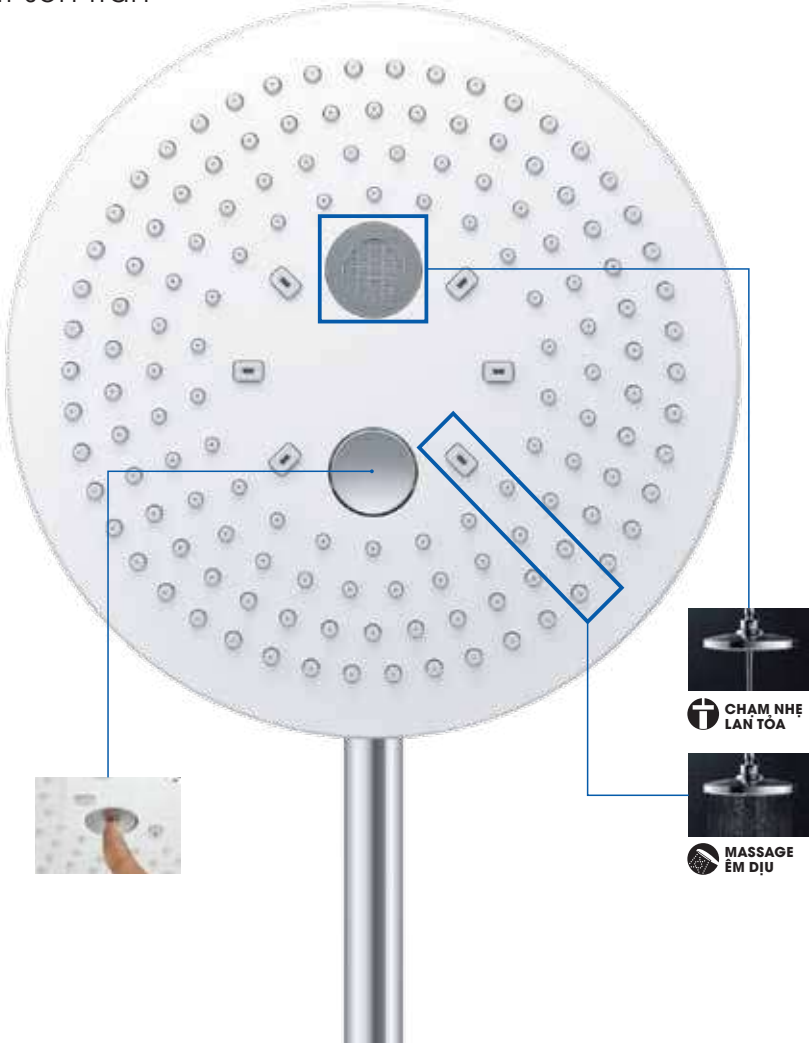

XOÁY SÂU
MẠNH MẼ

Trải nghiệm tắm hoàn hảo chỉ với một lần chạm.

Với nút bấm cảm tay, vị trí nút bấm được lắp đặt ngay điểm tiếp xúc với đầu ngón tay khi cầm, và bạn có thể dễ dàng thay đổi chế độ giữa WARM SPA, COMFORT WAVE hay ACTIVE WAVE. Ngược lại, nút bấm trên đầu vòi sen gồm hai chế độ là WARM SPA hoặc COMFORT WAVE. Bạn hoàn toàn có thể lựa chọn trải nghiệm tắm hoàn hảo nhất cho bản thân.

Bát sen cầm tay

**XOÁY SÂU
MẠNH MỀ**

**CHAM NHẼ
LAN TỎA**

**MASSAGE
ÊM DỊU**

Bát sen trần

SEN CÂY

TBW01401B

Sen cây nhiệt độ
kèm vòi xả bồn,
bát sen tròn