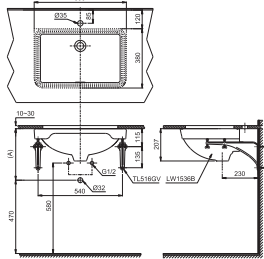

**LW1536
TL516GV**

LW1536V Thân chậu
LW1536B Thân sứ
*TL516GV Giá đỡ

* TỰ CHỌN

Lưu ý: Để lắp đặt ống thải phải đảm bảo kích thước (A)