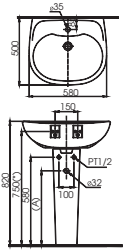

LPT239CR

L239C Thân chậu
L239F Chân chậu dài
TL501ER Vít cố định

* TỰY CHỌN

Lưu ý: Để lắp đặt ống thải phải đảm bảo kích thước (A)
(*) Kích thước tham khảo