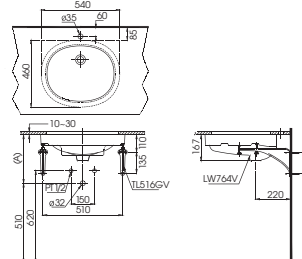

LT764

L764
TL516GV

Thân chậu
Bộ giá đỡ

* TỰY CHỌN

Lưu ý: Để lắp đặt ống thải phải đảm bảo kích thước (A)
(*) Kích thước tham khảo