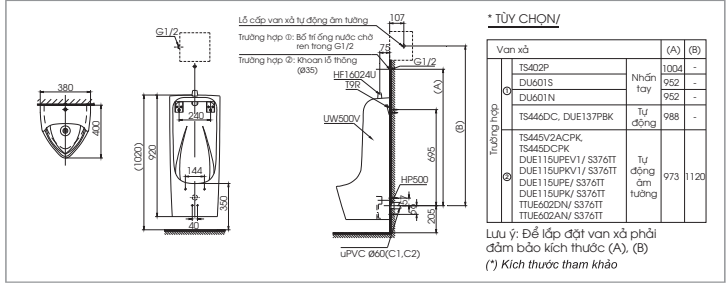

**CS320DRT3**

C320R Thân cầu
S320D Kết nước
TC385VS Bộ ngồi & nắp đậy

CS320DRT3

C320PR
S320D
TC385VS

Thân cầu
Kết nước
Bệ ngồi &
nắp đậy

**CS300DRT3**

C300R
S300D
TC385VS

Thân cầu
Kết nước
Bệ ngồi &
nắp đậy