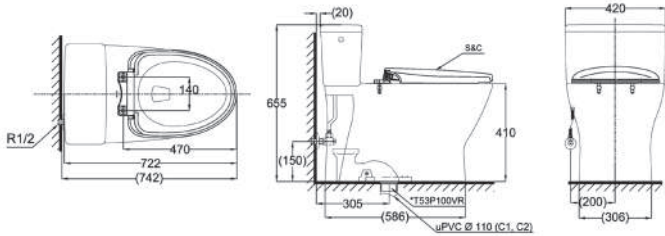

MS188VK

CW188BT305
TC393VS Thân cầu
Bộ ngồi &
nắp đậy