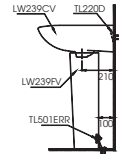

LPT239CR

L239C Thân chậu
L239F Chân chậu dài
TL501ER Vít cố định

* TỰY CHỌN

Lưu ý: Để lắp đặt ống thải phải đảm bảo kích thước (A)
(*) Kích thước tham khảo