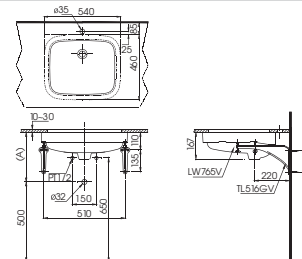

LT765

L765
TL516GV

Thân chậu
Bộ giá đỡ

* TỰY CHỌN

Vòi chậu	Ống thải (A)
TS222A, TS240A, TS205A, TS561A, DL345A.	TVLF401 265 - 280
DGL301, DGL301R, DL354, DL342, TLR302F-1R, TLR301F-1R.	TVLF401 285 - 300
TVLM102NS	TVLF401 305 - 320
TX115LFR, TX108LHR, TX108LDN, TX115LESBR, TX115LEBR, TX115LU.	TVLF401 280 - 295
TLG02301V, TLG03301V, TLG08301V, TLG11301V.	TVLF401 310 - 325
TEN12AV800, TEN10AV300, TEN20AV300, TEN22AVR, TX109LD, TS10EB13, TS10DN, TS135, DLE117AV800, TLA101/TL101E2L, TLA101/TL101B2L, TLA102/TL101E2L, TLA102/TL101B2L.	TVLF405 TH09AVIN
TEN51AW, TEN41AW.	T7PW1 315 - 330

Lưu ý: Để lắp đặt ống thải phải đảm bảo kích thước (A)
(*) Kích thước tham khảo