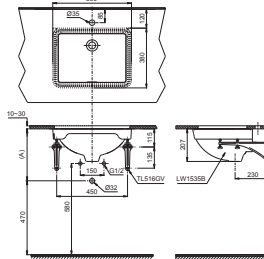

**LW1535
TL516GV**

LW1535V Thân chậu
LW1535B Thân sứ
*TL516GV Giá đỡ

* TỰ CHỌN

Lưu ý: Để lắp đặt ống thải phải đảm bảo kích thước (A)