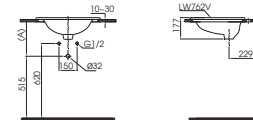

L762

L762 Thân chậu

* TỰ CHỌN

Lưu ý: Để lắp đặt ống thời phải đảm bảo kích thước (A)
(*) Kích thước tham khảo

L763

L763 Thân chậu

* TỰ CHỌN

Lưu ý: Để lắp đặt ống thời phải đảm bảo kích thước (A)
(*) Kích thước tham khảo

LT710CTR

L710CT Thân chậu

* TỰ CHỌN

Lưu ý: Để lắp đặt ống thời phải đảm bảo kích thước (A)
(*) Kích thước tham khảo

LT710CSR

L710CS Thân chậu

* TỰ CHỌN

Lưu ý: Để lắp đặt ống thời phải đảm bảo kích thước (A)
(*) Kích thước tham khảo

L700CTR

L700CTR Thân chậu

* TỰ CHỌN

Lưu ý: Để lắp đặt ống thời phải đảm bảo kích thước (A)
(*) Kích thước tham khảo