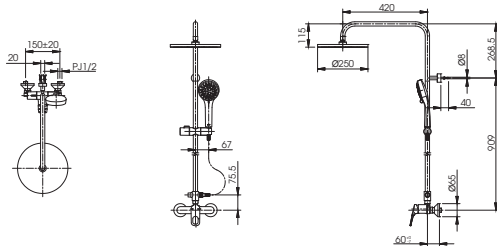

TX454SESV2BRR

TX492SRRZ

TX492SRS

DM907C1S
DM906CFS

(*) Kích thước tham khảo

TVM104NS
DM907CS

**PAY1770DH
DB501R-2B**

PA Y1770DH Bồn tắm nhựa
DB501R-2B Bộ xả nhớt