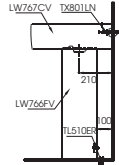

LPT767CR

L767C Thân chậu
L766F Chân chậu dài

* TỰY CHỌN

Lưu ý: Để lắp đặt ống thải phải đảm bảo kích thước (A)
(*) Kích thước tham khảo