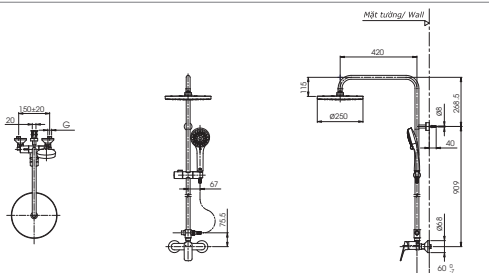

TX454SESV2BRR

TX492SRRZ

TX492SRS

DM907C1S
DM906CFS

(*) Kích thước tham khảo

TVM104NS
DM907CS

**PAY1770DH
DB501R-2B**

PA Y1770DH Bồn tắm nhựa
DB501R-2B Bộ xả nhớt