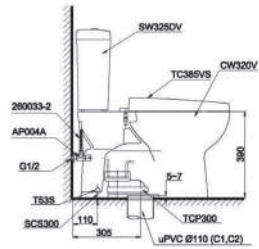

CS325DRT3

C320R Thân cầu
S325D Kết nước
TC385VS Bộ ngồi & nắp đậy