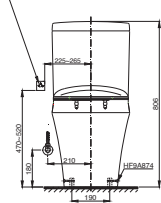

Chỉ dùng khi sử dụng nắp rửa điện tử.