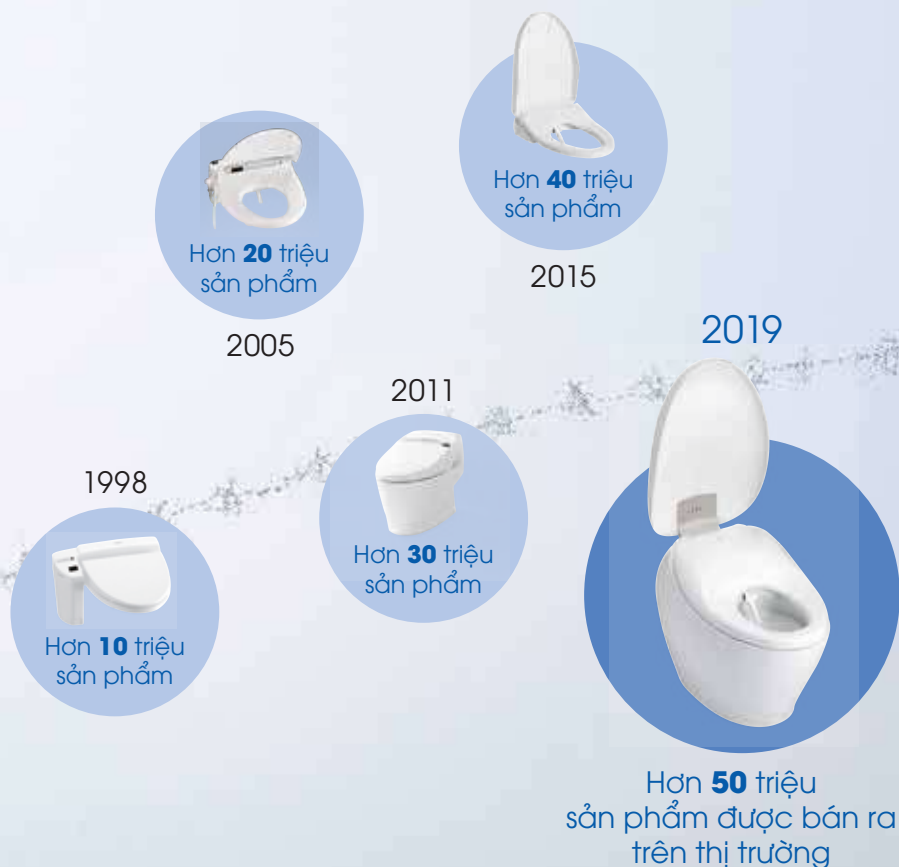

SYNERGY

sạch sẽ sau mỗi lần sử dụng

THIẾT KẾ VÀNH KÍN
RIMLESS

Giúp việc lau chùi nhà vệ sinh trở lên dễ dàng hơn

EWATER+ cho LÒNG BÀN CẦU

NGĂN CHẶN sự tích tụ chất bẩn trong lòng BÀN CẦU

Thay đổi lối sống. Đó là điều mà mọi người cảm nhận trong lần đầu tiên trải nghiệm với WASHLET. Một khi đã khám phá được sự thoải mái và cảm giác nhẹ nhàng khi vệ sinh bằng những giọt nước ấm căng tròn bọt khí, bạn sẽ không bao giờ muốn sử dụng giấy vệ sinh nữa.

WASHLET và "logo WASHLET" là nhãn hiệu và thương hiệu đã được đăng ký bởi tập đoàn TOTO.

washLET®

TOTO.
WASHLET®

50
MILLION

UNITS SOLD
WORLDWIDE

Sự ra đời
của một sản phẩm
mang tính đột phá

1980

Không ngừng cải tiến nhằm lan toả văn hóa thoải mái và sạch sẽ mỗi ngày

Kể từ khi ra đời vào những năm 1980, WASHLET không ngừng cải tiến qua vô số công nghệ làm sạch mang tính đột phá. Đây cũng là **cách chúng tôi kiến tạo và lan truyền** rộng rãi khắp thế giới - một văn hóa mới về sự sạch sẽ và thoải mái nhờ sự thay đổi từ sử dụng giấy lau đến việc vệ sinh bằng nước. Kết quả từ nỗ lực này được thể hiện vào năm 2017 khi chúng tôi đạt được thương hiệu nắp rửa điện tử số 1 thế giới và năm 2019 đã phá kỷ lục khi bán được 50 triệu sản phẩm.

WASHLET LÀ THƯƠNG HIỆU NẮP RỬA ĐIỆN TỬ SỐ 1 THẾ GIỚI NĂM 2017.

NGUỒN: EUROMONITOR INTERNATIONAL LIMITED; VỀ DOANH SỐ BÁN HÀNG, DỰA TRÊN NGHIÊN CỨU ĐƯỢC THỰC HIỆN VÀO THÁNG 7 - THÁNG 9 NĂM 2018 TRÊN CÁC QUỐC GIA CÓ TỔNG THỊ PHẦN NẮP RỬA ĐIỆN TỬ CHIẾM 87% NĂM 2017.