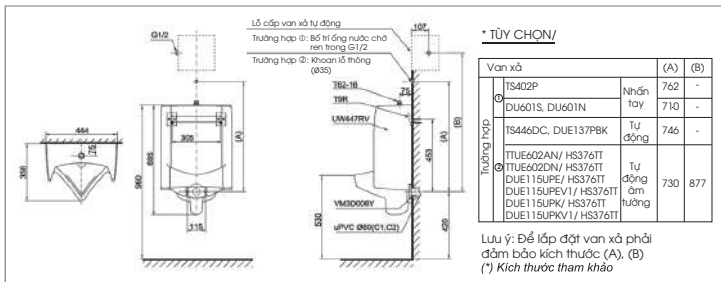

**CS320DRT3**

C320R Thân cầu
S320D Kết nước
TC385VS Bộ ngồi & nắp đậy

CS320DRT3

C320PR
S320D
TC385VS

Thân cầu
Kết nước
Bệ ngồi &
nắp đậy

**CS300DRT3**

C300R
S300D
TC385VS

Thân cầu
Kết nước
Bệ ngồi &
nắp đậy