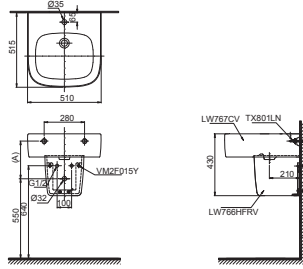

LHT767CR

L767CR Thân chậu
L766HF Chân chậu lửng

* TỰ CHỌN

Vòi chậu	Ống thải	(A)
TS22A, TS240A, TS205A, TS240A, TS61A, DL345A	TVLF401	220-235
DGL301, DGL301R, DL354N, DL342	TVLF401	240-255
TX115LFB, TX108LHBR, TX108LDN, TX115LEBR, TX115LESN, TX115LEBR, TX115LU	TVLF402 TX1A-8V2	265-280
TLG01301V, TLG02301V, TLG03301V, TLG04301V, TLG02301V, TLG03301V	TVLF401	245-260
TLG07301V, TLG08301V, TLG09301V, TLG10301V, TLG11301V	TVLF401	265-280
TXKN10AV300, TXKN20ALV300, TX109LD, TS100N, TS135, TVLC10INS	TVLF405 TX09AV1N	210-225

Lưu ý: Để lắp đặt ống thải phải đảm bảo kích thước (A)
(*) Kích thước tham khảo