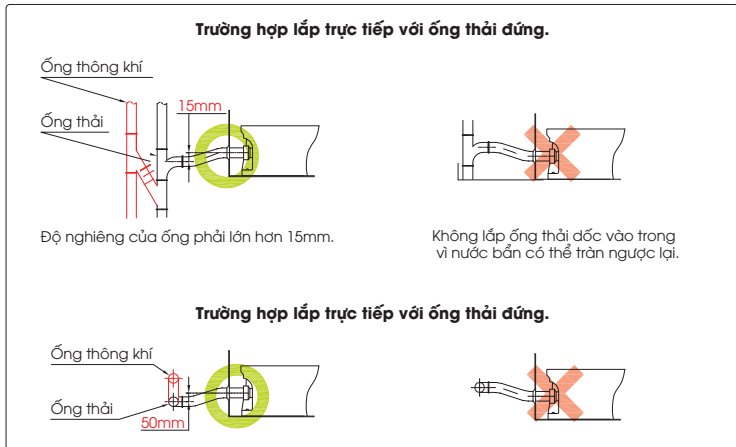

V. Chú ý khi lắp đặt các sản phẩm xả ngang (bàn cầu xả ngang, tiểu nam, tiểu nữ).

- Khi lắp đặt các sản phẩm xả ngang, cần chú ý tới độ nghiêng của ống thải.
Nếu ống thải dốc vào trong sản phẩm sẽ làm giảm hiệu quả xả, nước bẩn có thể tràn ngược lại.