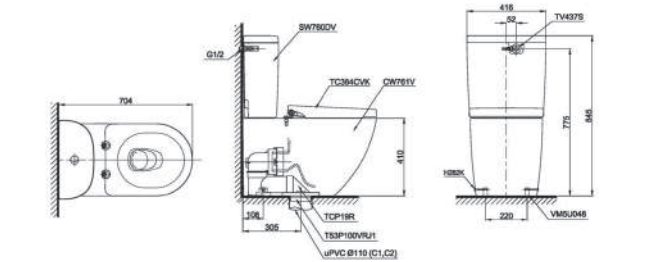

CS761DT5

C761P
S760D
TC384CVK

Thân cầu
Kết nước
Bộ ngồi &
nắp đậy