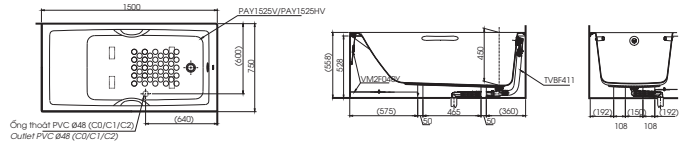

**PAY1525VC
TVBF411**

PAY1525VC Bồn tắm nhựa
TVBF411 Bộ xả nhấn