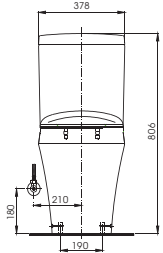

CS945DNT3

C945N Thân cầu
S945DN Kết nước
TC385VS Bộ ngồi & nắp đậy