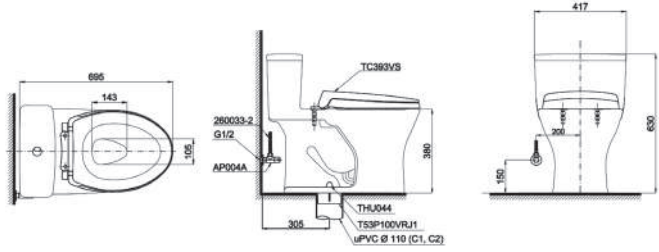

MS85DT2

C855
TC393VS

Thân cầu
Bộ ngồi &
nắp đậy