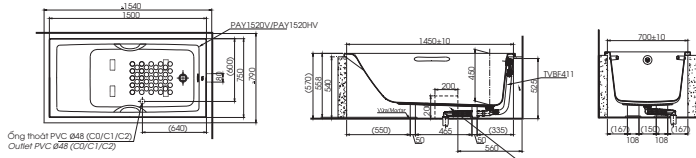

**PAY1520V
TVBF411**

PAY1520V Bồn tắm nhựa
TVBF411 Bộ xả nhớt

(*) Kích thước tham khảo