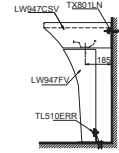

LPT947CS

L947C Thân chậu
L947F Chân chậu dài

* TỰY CHỌN

Vòi chậu	Ổng thải	(A)
TS22A, TS24A, TS205A, TS26A, TS561A	TVLF401	575-590
TS28N, DL345A	TVLF401	555-570
DGL301, DGL301R, DL354, DL342	TVLF401	535-550
TVLM102NS, TVLM102NSR	TVLF401	535-550
TX115FBR, TX108LHR, TX108LDN, TX115LESBR, TX115LESN, TX115LEBR, TX115LU	TVLF402 TXH1A-8V2	525-540
TLG01301V, TLG02301V, TLG03301V, TLG04301V, TLG01301V, TLG2301V, TLG30301V	TVLF401	530-545
TLG07301V, TLG08301V, TLG09301V, TLG10301V, TLG11301V	TVLF401	530-545
TEKN10AV300, TEKN20ALV300, TX109LD, TS106B13, TS100N, TS135, TVLC101NS, TVLC101NSR	TVLF405 TX09AV1N	580-595

Lưu ý: Để lắp đặt ống thải phải đảm bảo kích thước (A)
(*) Kích thước tham khảo