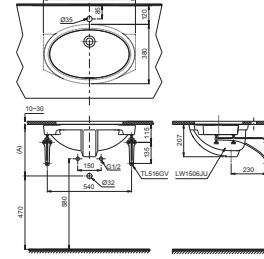

**LW1506
TL516GV**

LW1506V Thân chậu
LW1506JU Thân sứ
*TL516GV Giá đỡ

* TỰ CHỌN

Lưu ý: Để lắp đặt ống thải phải đảm bảo kích thước (A)