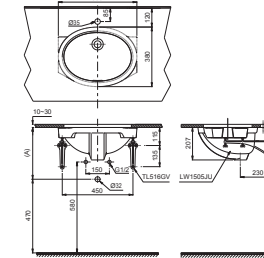

**LW1505
TL516GV**

LW1505V Thân chậu
LW1505JU Thân sứ
*TL516GV Giá đỡ

* TỰ CHỌN

LT520T

L520 Thân chậu
LT516GV Bộ giá đỡ