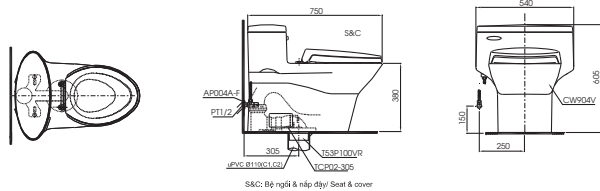

MS904T2

C904
TC393VS Thân cầu
Bộ ngồi và
nắp đậy