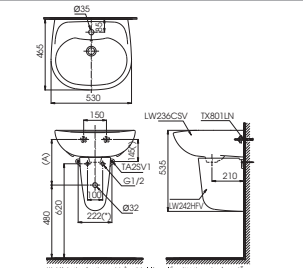

LHT236CS

L236CR Thân chậu
L242HF Chân chậu lửng

* TỰ CHỌN

Lưu ý: Để lắp đặt ống thải phải đảm bảo kích thước (A)
(*) Kích thước tham khảo