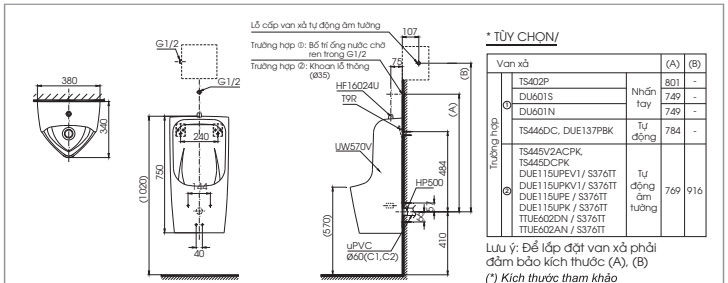

**CS320DRT3**

C320R Thân cầu
S320D Kết nước
TC385VS Bộ ngồi & nắp đậy

CS320DRT3

C320PR
S320D
TC385VS

Thân cầu
Kết nước
Bệ ngồi &
nắp đậy

**CS300DRT3**

C300R
S300D
TC385VS

Thân cầu
Kết nước
Bệ ngồi &
nắp đậy