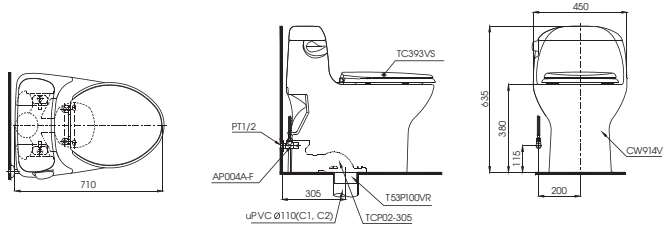

MS188VK

CW188BT305
TC393VS Thân cầu
Bộ ngồi &
nắp đậy

MS904T2

C904
TC393VS Thân cầu
Bộ ngồi và
nắp đậy

S&C: Bộ ngồi & nắp đậy/ Seat & cover

MS688T2C688
TC393VSThân cầu
Bộ ngồi &
nắp đậy**MS889DRT8**C889
TC600VSThân cầu
Bộ ngồi &
Nắp đậy**MS887RT8**C887
TC600VSThân cầu
Bộ ngồi &
Nắp đậy**MS914T2**C914
TC393VSThân cầu
Bộ ngồi &
nắp đậy**MS885DT2**C885
TC393VSThân cầu
Bộ ngồi &
nắp đậy