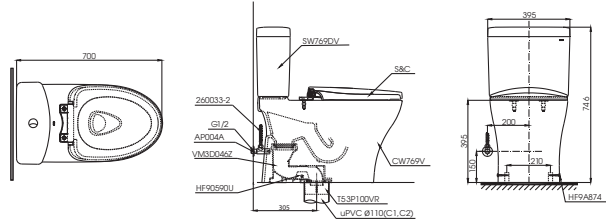

CS769DR8

C769
TC600VS
S769D

Thân cầu
Bệ ngồi &
nắp đậy