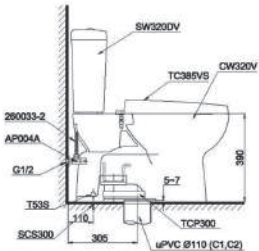

CS320DRT3

C320R Thân cầu
S320D Kết nước
TC385VS Bộ ngồi & nắp đậy