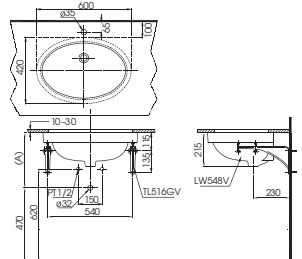

LT548

L548
TL516GV

Thân chậu
Bộ giá đỡ

* TỰY CHỌN

Lưu ý: Để lắp đặt ống thải phải đảm bảo kích thước (A)
(*) Kích thước tham khảo