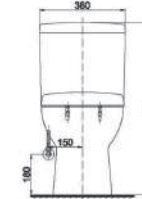

CS320DRT3

C320R Thân cầu
S320D Kết nước
TC385VS Bộ ngồi & nắp đậy