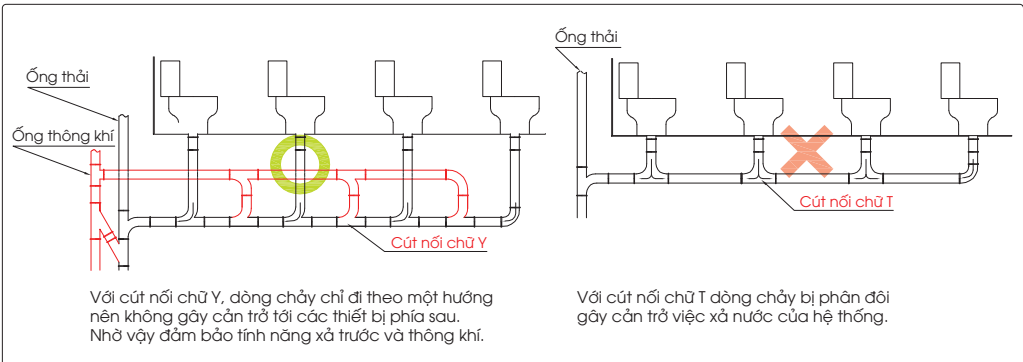

IV. Chú ý khi sử dụng cút nối.

- Khi lắp đặt nhiều thiết bị cùng một đường ống, nên sử dụng cút nối chữ Y thay vì cút nối chữ T.