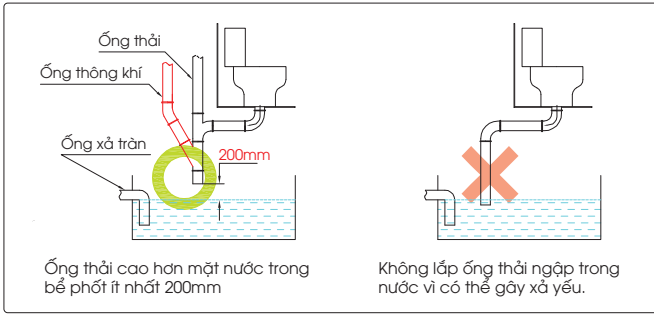

III. Chú ý khi lắp đặt ống thải xuống bể phốt.

- Khi lắp đặt ống thải xuống bể phốt không được để ống ngập trong nước, nếu không sẽ làm giảm hiệu quả xả.