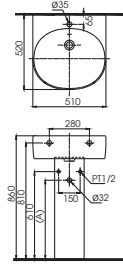

LPT766CR

L766C Thân chậu
L766F Chân chậu dài

* TỰY CHỌN

Lưu ý: Để lắp đặt ống thải phải đảm bảo kích thước (A)
(*) Kích thước tham khảo