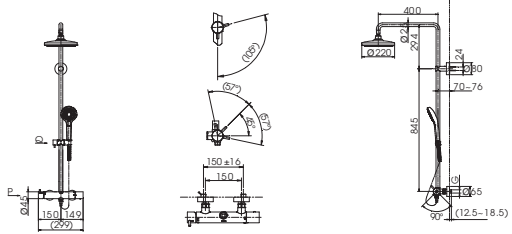

TBW01404B

TBW02002B1

TBW01401B

TBW01002B1

TBW01303B