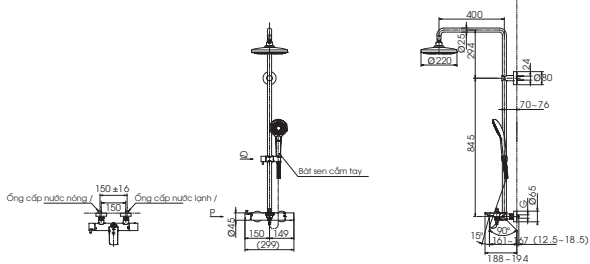

TBW01301B

TX454SFV2BRS

TX454SESV2BRR

TX492SRRZ

TX492SRS