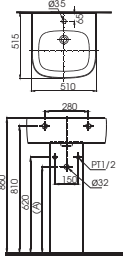

LPT767CR

L767C Thân chậu
L766F Chân chậu dài

* TỰY CHỌN

Lưu ý: Để lắp đặt ống thải phải đảm bảo kích thước (A)
(*) Kích thước tham khảo