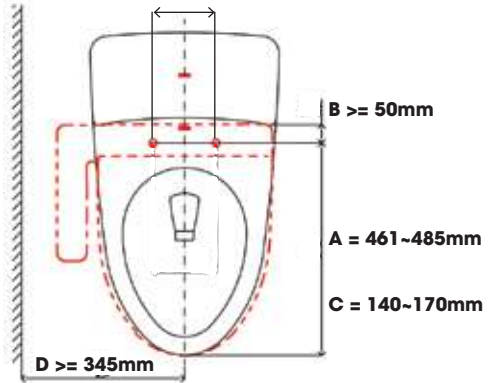

Bước 4: Kiểm tra khoảng cách tường D.

Nếu khoảng cách $D \geq 345\text{mm}$ - Có thể lắp WASHLET.