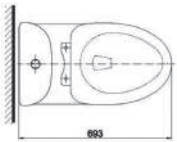

CS325DRT3

C320R Thân cầu
S325D Kết nước
TC385VS Bộ ngồi & nắp đậy