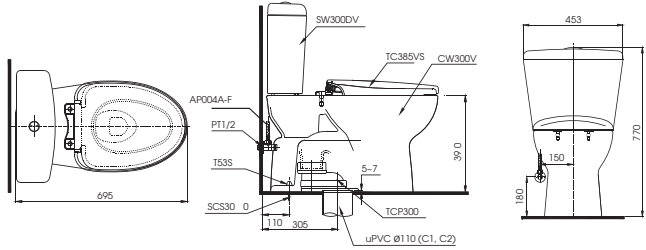

**CS320DRT3**

C320R Thân cầu
S320D Kết nước
TC385VS Bộ ngồi & nắp đậy

CS320DRT3

C320PR
S320D
TC385VS

Thân cầu
Kết nước
Bệ ngồi &
nắp đậy

**CS300DRT3**

C300R
S300D
TC385VS

Thân cầu
Kết nước
Bệ ngồi &
nắp đậy