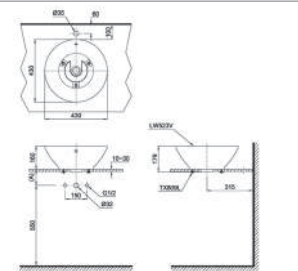

LT523R . LT523S

L523R Thân chậu

* TỰY CHỌN

Với chậu	Ổng thải (A)
TS24AY, TS22AY	TVLF404 110-125
DL34A1	TVLF404 130-145
TX114LBR, DL34A1	TVLF404 155-170
TLG01307V, TLG02307V, TLG03305V, TLG04307V	TVLF404 150-165
TLG07305V, TLG08305V, TLG09305V, TLG10305V, TLG11305V	TVLF404 145-160
TVM112NS	TVLF404 170-185

Lưu ý: Để lắp đặt ống thải phải đảm bảo kích thước (A)
(*) Kích thước tham khảo