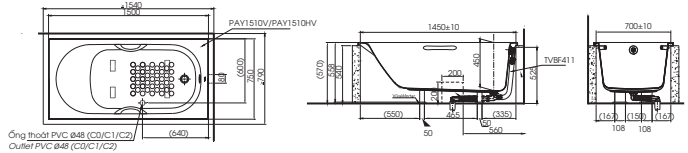

**PAY1510V
TVBF411**

PAY1510V Bồn tắm nhựa
TVBF411 Bộ xả nhớt

(*) Kích thước tham khảo