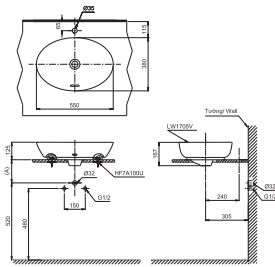

LT1705

L1705 Thân chậu

* TỰY CHON

Vòi chậu	Ổng thải	(A)
TLG01307V, TLG02307V, TLG03305V, TLG04307V, TLG01307V, TLG02305V, TLG03305V, TLG04306V	TVLF404	205 - 220
TLG07305V, TLG08305V, TLG09305V, TLG10305V, TLG11305V	TVLF404	185 - 200

Lưu ý:
1. Để lắp đặt ống thoát thải phải đảm bảo kích thước (A).
2. Trong quá trình lắp đặt, chú ý loại bỏ bộ thoát thải đồng kèm.