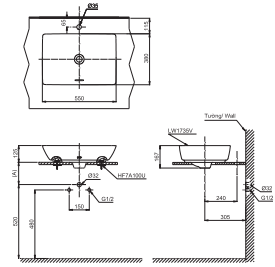

LT1735

L1735 Thân chậu

* TỰY CHON

Vòi chậu	Ổng thải	(A)
TLG01307V, TLG02307V, TLG03305V, TLG04307V, TLG01307V, TLG02305V, TLG03305V, TLG04306V	TVLF404	205 - 220
TLG07305V, TLG08305V, TLG09305V, TLG10305V, TLG11305V	TVLF404	185 - 200

Lưu ý:
1. Để lắp đặt ống thoát thải phải đảm bảo kích thước (A).
2. Trong quá trình lắp đặt, chú ý loại bỏ bộ thoát thải đồng kèm.