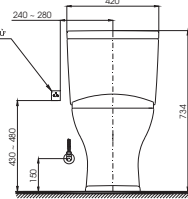

Chỉ dùng khi sử dụng nắp rửa điện tử.