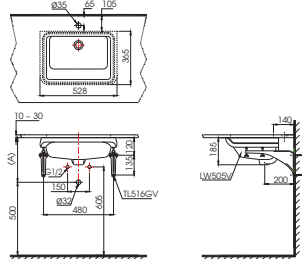

L505T

L505T
LW505V
TL516GV

Thân chậu
Thân sứ
Bộ giá đỡ

* TỰY CHỌN

Lưu ý: Để lắp đặt ống thải phải đảm bảo kích thước (A)
(*) Kích thước tham khảo