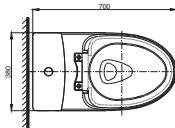

CS948DT3

CW948V Thân cầu
SW948DV Kết nước
TC385VS Bộ ngồi & nắp đậy