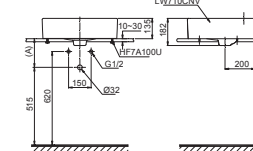

* TỰ CHỌN

Lưu ý: Để lắp đặt ống thời phải đảm bảo kích thước (A)
(*) Kích thước tham khảo

LT710CTR

L710CT Thân chậu