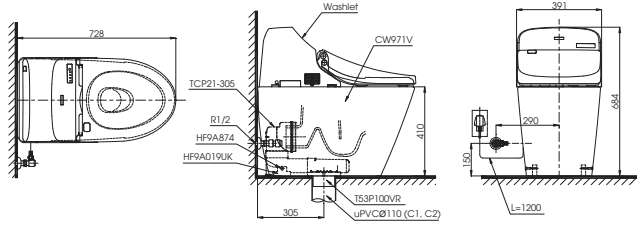

C971
TCF9433A

C971
TCF9433A Thân cầu
Nắp rửa điện từ
Washlet