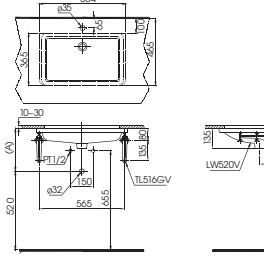

* TỰ CHỌN

Lưu ý: Để lắp đặt ống thải phải đảm bảo kích thước (A)

(*) Kích thước tham khảo