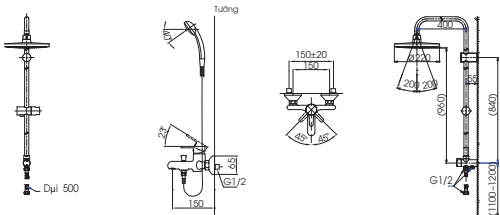

TX454SESV2BRR

TX492SRRZ

TX492SRS

DM907C1S
DM906CFS

(*) Kích thước tham khảo

TVM104NS
DM907CS

**PAY1770DH
DB501R-2B**

PA Y1770DH Bồn tắm nhựa
DB501R-2B Bộ xả nhớt