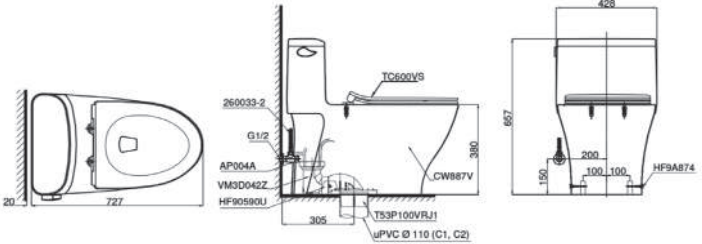

MS188VK

CW188BT305
TC393VS Thân cầu
Bộ ngồi &
nắp đậy

MS904T2

C904
TC393VS Thân cầu
Bộ ngồi và
nắp đậy

S&C: Bộ ngồi & nắp đậy/ Seat & cover

MS688T2C688
TC393VSThân cầu
Bộ ngồi &
nắp đậy**MS889DRT8**C889
TC600VSThân cầu
Bộ ngồi &
Nắp đậy**MS887RT8**C887
TC600VSThân cầu
Bộ ngồi &
Nắp đậy**MS914T2**C914
TC393VSThân cầu
Bộ ngồi &
nắp đậy**MS885DT2**C885
TC393VSThân cầu
Bộ ngồi &
nắp đậy