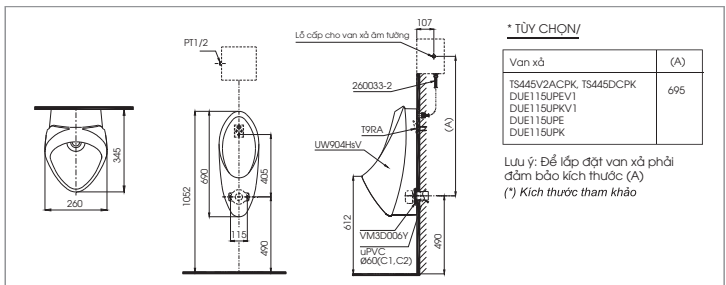

**CS320DRT3**

C320R Thân cầu
S320D Kết nước
TC385VS Bộ ngồi & nắp đậy

CS320DRT3

C320PR
S320D
TC385VS

Thân cầu
Kết nước
Bệ ngồi &
nắp đậy

**CS300DRT3**

C300R
S300D
TC385VS

Thân cầu
Kết nước
Bệ ngồi &
nắp đậy