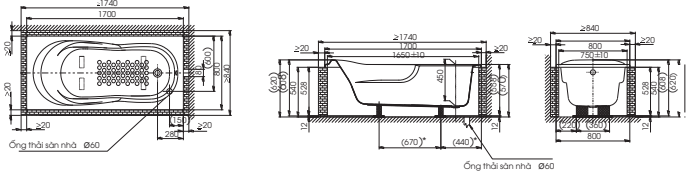

**PAY1770DH
DB501R-2B**

PA Y1770DH Bồn tắm nhựa
DB501R-2B Bộ xả nhớt

(*) Kích thước tham khảo