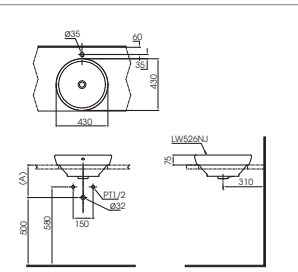

LW526NJ

LW526NJ Thân chậu

* TỰY CHỌN

Với chậu	Ổng thải (A)
TX114LBR, TVLF404	THX1A-4N 245-260
TX114LBR, TLR0301FV-1, TLR0302FV-1, DL34A1	THX1A-4N 240-255
TS22AY, TS24AY, TS24AY	THX1A-4N 200-215

Lưu ý: Để lắp đặt ống thải phải đảm bảo kích thước (A)
(*) Kích thước tham khảo