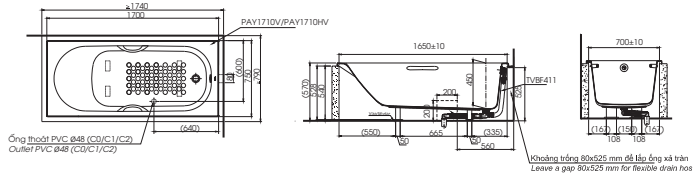

**PAY1710V
TVBF411**

PAY1710V Bồn tắm nhựa
TVBF411 Bộ xả nhớt

(*) Kích thước tham khảo