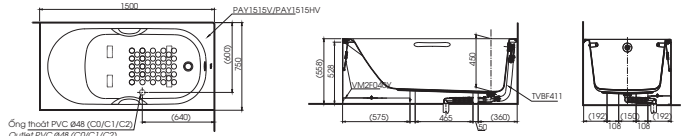

**PAY1515V
TVBF411**

PAY1515C Bồn tắm nhựa
TVBF411 Bộ xả nhớt

(*) Kích thước tham khảo