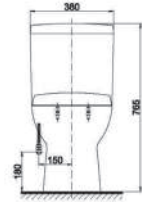

CS325DRT3

C320R Thân cầu
S325D Kết nước
TC385VS Bộ ngồi & nắp đậy