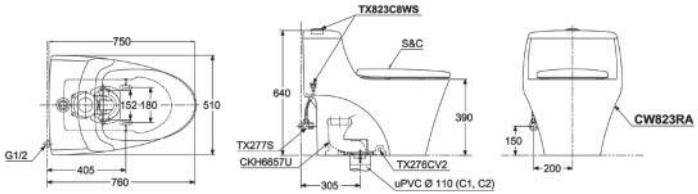

CW823RAT2

CW823RA
TC393VS Thân cầu
Bộ ngồi &
nắp đậy