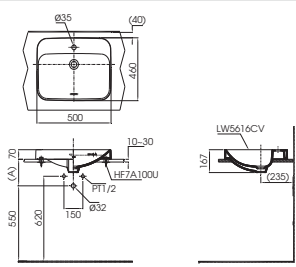

LT5615C

L5615C Thân chậu

* TỰY CHON

Lưu ý: Để lắp đặt van xả phải đảm bảo kích thước (A)
(*) Kích thước tham khảo