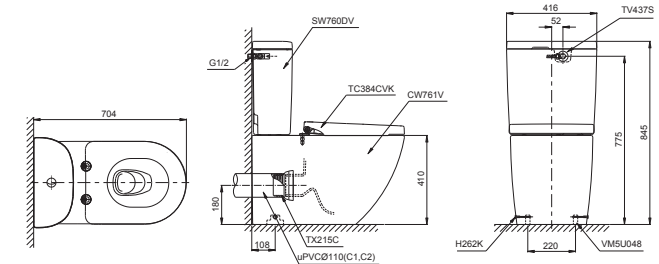

CS761PDT5

C761P
S760D
TC384CVK

Thân cầu
Kết nước
Bộ ngồi &
nắp đậy