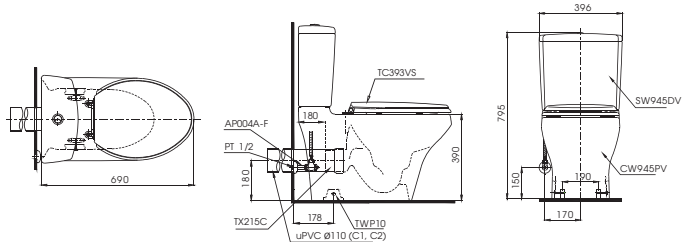

CS945PDT2

C945P
S945D
TC393VS

Thân cầu
Kết nước
Bệ ngồi &
nắp đậy