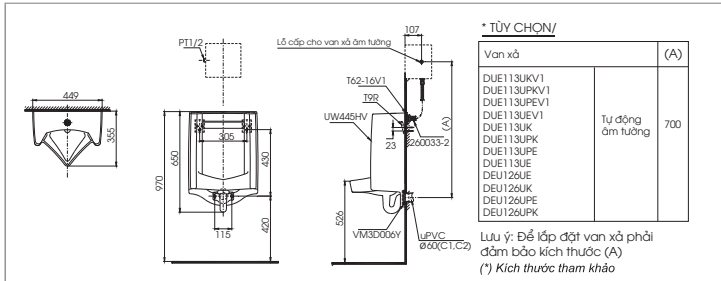

**CS320DRT3**

C320R Thân cầu
S320D Kết nước
TC385VS Bộ ngồi & nắp đậy

CS320DRT3

C320PR
S320D
TC385VS

Thân cầu
Kết nước
Bệ ngồi &
nắp đậy

**CS300DRT3**

C300R
S300D
TC385VS

Thân cầu
Kết nước
Bệ ngồi &
nắp đậy