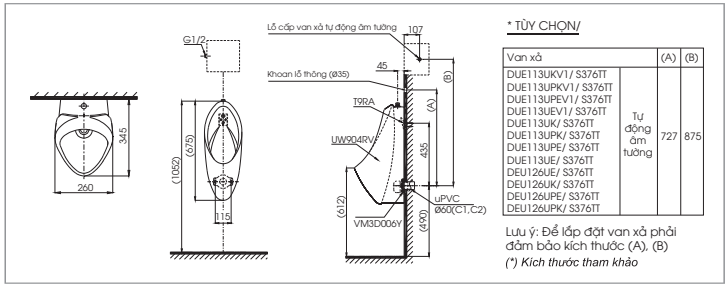

**CS320DRT3**

C320R Thân cầu
S320D Kết nước
TC385VS Bộ ngồi & nắp đậy

CS320DRT3

C320PR
S320D
TC385VS

Thân cầu
Kết nước
Bệ ngồi &
nắp đậy

**CS300DRT3**

C300R
S300D
TC385VS

Thân cầu
Kết nước
Bệ ngồi &
nắp đậy