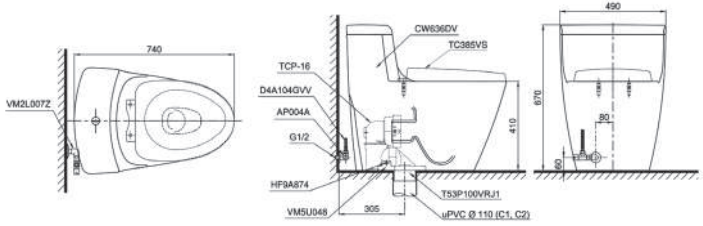

MS636DT2

C636D
TC393VS Thân cầu
Bộ ngồi &
nắp đậy