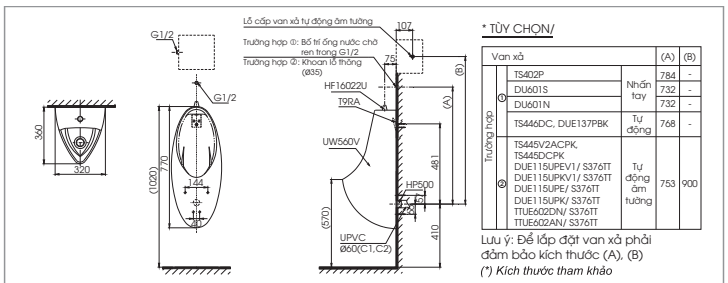

**CS320DRT3**

C320R Thân cầu
S320D Kết nước
TC385VS Bộ ngồi & nắp đậy

CS320DRT3

C320PR
S320D
TC385VS

Thân cầu
Kết nước
Bệ ngồi &
nắp đậy

**CS300DRT3**

C300R
S300D
TC385VS

Thân cầu
Kết nước
Bệ ngồi &
nắp đậy