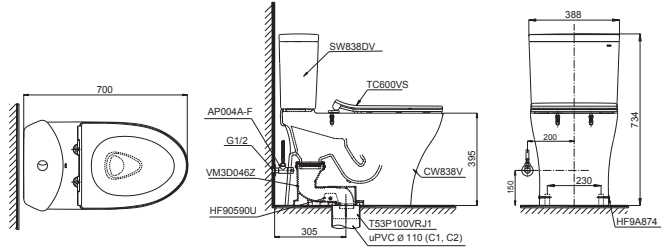

CS838DT8

CW838V
TC600VS

Thân cầu
Bệ ngồi &
nắp đậy