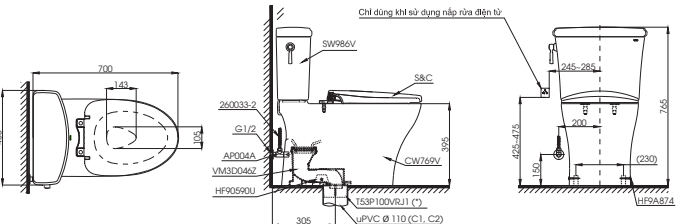

CS986GT9

C769
S986G
TC507CVK-1

Thân cầu
Kết nước
Bộ ngồi &
nắp đậy