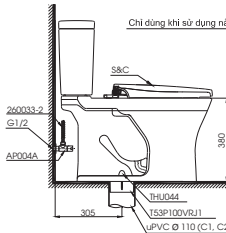

CS735DT3

C735 Thân cầu
S735D Kết nước
TC393VS Bộ ngồi & nắp đậy