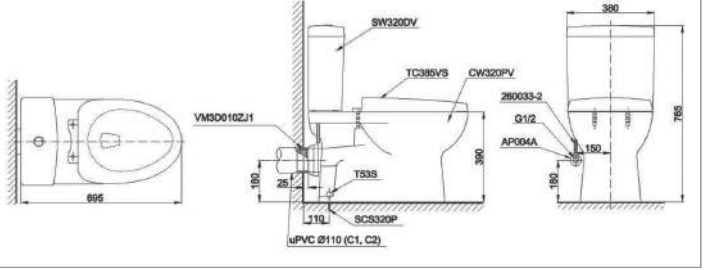

**CS320DRT3**

C320R Thân cầu
S320D Kết nước
TC385VS Bộ ngồi & nắp đậy

CS320DRT3

C320PR
S320D
TC385VS

Thân cầu
Kết nước
Bệ ngồi &
nắp đậy

**CS300DRT3**

C300R
S300D
TC385VS

Thân cầu
Kết nước
Bệ ngồi &
nắp đậy