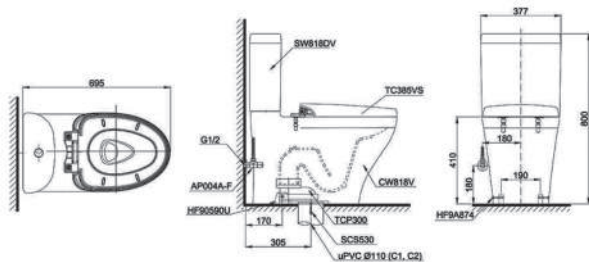

CS818DT3

C818
S818D
TC385VS

Thân cầu
Kết nước
Bệ ngồi &
nắp đậy