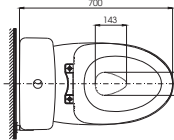

CS735DT3

C735 Thân cầu
S735D Kết nước
TC393VS Bộ ngồi & nắp đậy