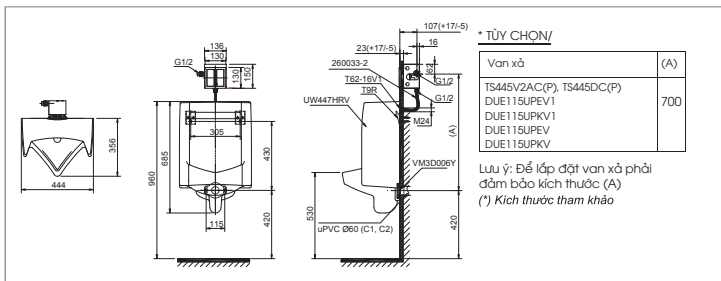

**CS320DRT3**

C320R Thân cầu
S320D Kết nước
TC385VS Bộ ngồi & nắp đậy

CS320DRT3

C320PR
S320D
TC385VS

Thân cầu
Kết nước
Bệ ngồi &
nắp đậy

**CS300DRT3**

C300R
S300D
TC385VS

Thân cầu
Kết nước
Bệ ngồi &
nắp đậy