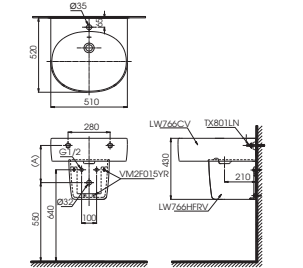

LHT766CR

L766CR Thân chậu
L766HF Chân chậu lửng

* TỰ CHỌN

Lưu ý: Để lắp đặt ống thải phải đảm bảo kích thước (A)
(*) Kích thước tham khảo