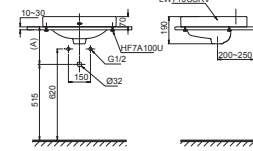

* TỰ CHỌN

Lưu ý: Để lắp đặt ống thời phải đảm bảo kích thước (A)
(*) Kích thước tham khảo

LT710CSR

L710CS Thân chậu