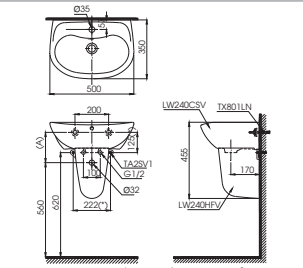

LHT240CS

L240CR Thân chậu
L240HF Chân chậu lửng

* TỰ CHỌN

Lưu ý: Để lắp đặt ống thải phải đảm bảo kích thước (A)
(*) Kích thước tham khảo