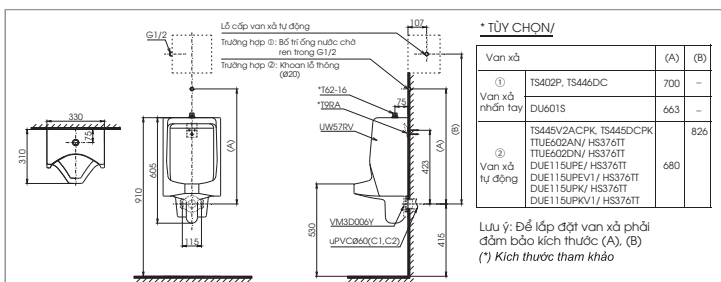

**CS320DRT3**

C320R Thân cầu
S320D Kết nước
TC385VS Bộ ngồi & nắp đậy

CS320DRT3

C320PR
S320D
TC385VS

Thân cầu
Kết nước
Bệ ngồi &
nắp đậy

**CS300DRT3**

C300R
S300D
TC385VS

Thân cầu
Kết nước
Bệ ngồi &
nắp đậy