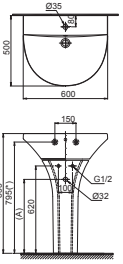

LPT947CS

L947C Thân chậu
L947F Chân chậu dài

* TỰY CHỌN

Vòi chậu	Ổng thải	(A)
TS22A, TS24A, TS205A, TS26A, TS561A	TVLF401	575-590
TS28N, DL345A	TVLF401	555-570
DGL301, DGL301R, DL354, DL342	TVLF401	535-550
TVLM102NS, TVLM102NSR	TVLF401	535-550
TX115FBR, TX108LHR, TX108LDN, TX115LESBR, TX115LESN, TX115LEBR, TX115LU	TVLF402 TXH1A-8V2	525-540
TLG01301V, TLG02301V, TLG03301V, TLG04301V, TLG01301V, TLG2301V, TLG30301V	TVLF401	530-545
TLG07301V, TLG08301V, TLG09301V, TLG10301V, TLG11301V	TVLF401	530-545
TEKN10AV300, TEKN20ALV300, TX109LD, TS106B13, TS100N, TS135, TVLC101NS, TVLC101NSR	TVLF405 TX09AV1N	580-595

Lưu ý: Để lắp đặt ống thải phải đảm bảo kích thước (A)
(*) Kích thước tham khảo