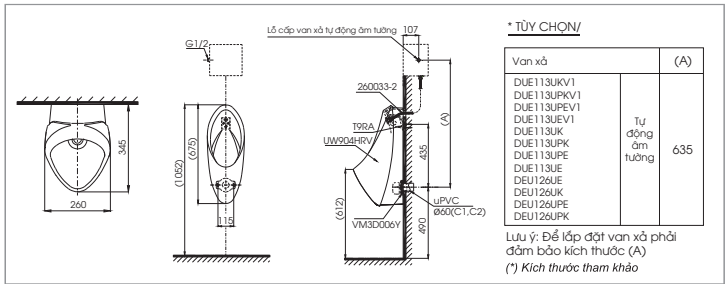

**CS320DRT3**

C320R Thân cầu
S320D Kết nước
TC385VS Bộ ngồi & nắp đậy

CS320DRT3

C320PR
S320D
TC385VS

Thân cầu
Kết nước
Bệ ngồi &
nắp đậy

**CS300DRT3**

C300R
S300D
TC385VS

Thân cầu
Kết nước
Bệ ngồi &
nắp đậy