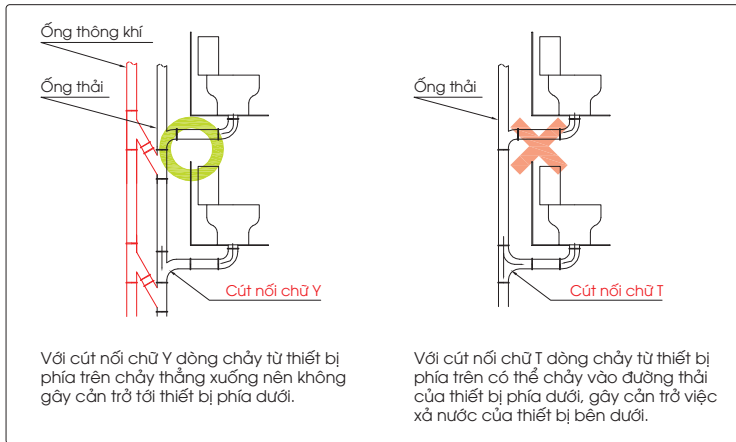

- Khi lắp đặt trên nhiều tầng, nên dùng loại cút nối chữ Y thay vì chữ T.