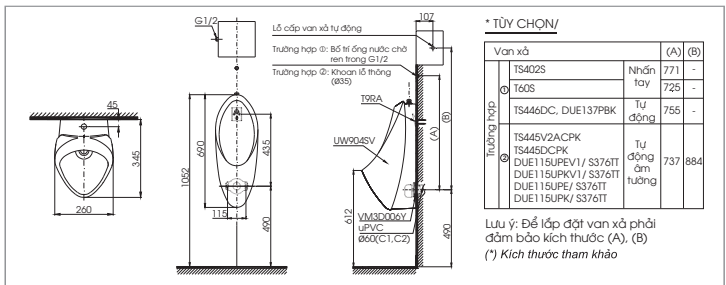

**CS320DRT3**

C320R Thân cầu
S320D Kết nước
TC385VS Bộ ngồi & nắp đậy

CS320DRT3

C320PR
S320D
TC385VS

Thân cầu
Kết nước
Bệ ngồi &
nắp đậy

**CS300DRT3**

C300R
S300D
TC385VS

Thân cầu
Kết nước
Bệ ngồi &
nắp đậy