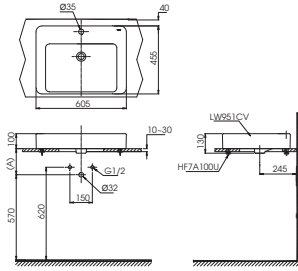

LT951C

L951C Thân chậu

* TỰY CHỌN

Lưu ý: Để lắp đặt ống thải phải đảm bảo kích thước (A)
(*) Kích thước tham khảo