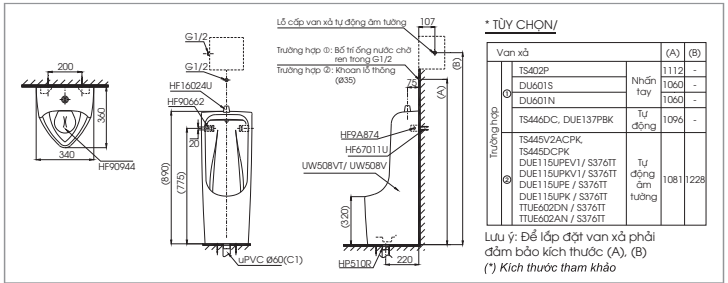

**CS320DRT3**

C320R Thân cầu
S320D Kết nước
TC385VS Bộ ngồi & nắp đậy

CS320DRT3

C320PR
S320D
TC385VS

Thân cầu
Kết nước
Bệ ngồi &
nắp đậy

**CS300DRT3**

C300R
S300D
TC385VS

Thân cầu
Kết nước
Bệ ngồi &
nắp đậy