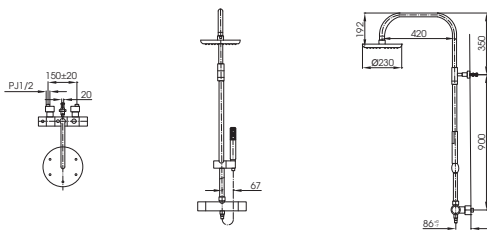

TX454SESV2BRR

TX492SRRZ

TX492SRS

DM907C1S
DM906CFS

(*) Kích thước tham khảo

TVM104NS
DM907CS

**PAY1770DH
DB501R-2B**

PA Y1770DH Bồn tắm nhựa
DB501R-2B Bộ xả nhớt