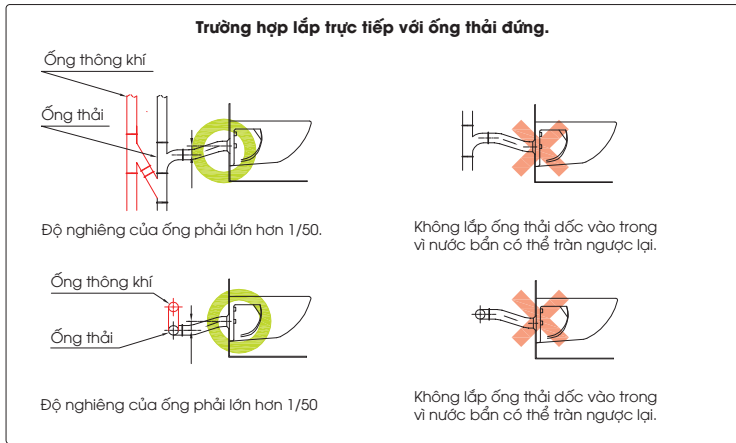

V. Chú ý khi lắp đặt các sản phẩm xả ngang (bàn cầu xả ngang, tiểu nam, tiểu nữ).

- Khi lắp đặt các sản phẩm xả ngang, cần chú ý tới độ nghiêng của ống thải.
Nếu ống thải dốc vào trong sản phẩm sẽ làm giảm hiệu quả xả, nước bẩn có thể tràn ngược lại.