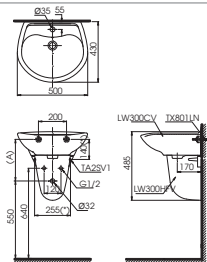

LHT300CR

L300C Thân chậu
L300HF Chân chậu lửng

* TỰY CHỌN

Lưu ý: Để lắp đặt ống thải phải đảm bảo kích thước (A)
(*) Kích thước tham khảo