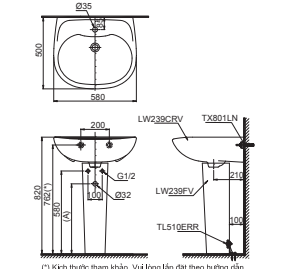

LHT239CR

L239C Thân chậu
L242HF Chân chậu lửng

* TỰ CHỌN

Lưu ý: Để lắp đặt ống thải phải đảm bảo kích thước (A)
(*) Kích thước tham khảo