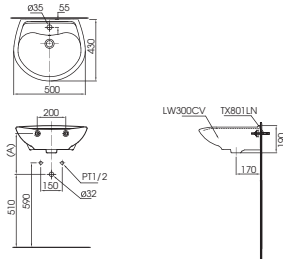

LT300C

L300C Thân chậu

* TỰY CHỌN

Lưu ý: Để lắp đặt ống thải phải đảm bảo kích thước (A)
(*) Kích thước tham khảo