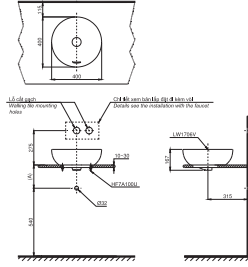

LT1706

L1706 Thân chậu

* TỰY CHON

Vòi chậu	Ổng thải	Cổ thải	Cổ xả	(A)
TLG02309B, TLG01310B, TLG01311B, TLG02310B, TLG02311B, TLG03307B, TLG03308B, TLG04307B, TLG04310B, TLG01309B, TLG01310B, TLG02307B, TLG02308B, TLG03307B, TLG03308B, TLG04309B, TLG04309B	TVLF404	T&V2N	T&J1	165-180
TLG07307B, TLG07308B, TLG08307B, TLG08308B, TLG09307B, TLG09308B, TLG10307B, TLG10308B, TLG11307B, TLG11308B	TVLF404	T&V2N	T&J1	165-180