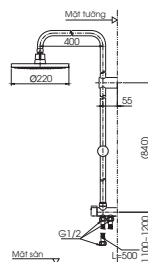

TX454SESV2BRR

TX492SRRZ

TX492SRS

DM907C1S
DM906CFS

(*) Kích thước tham khảo

TVM104NS
DM907CS

**PAY1770DH
DB501R-2B**

PA Y1770DH Bồn tắm nhựa
DB501R-2B Bộ xả nhớt