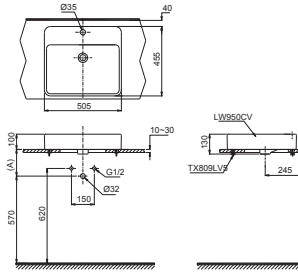

LT950C

L950C Thân chậu

* TỰY CHỌN

Lưu ý: Để lắp đặt ống thải phải đảm bảo kích thước (A)
(*) Kích thước tham khảo