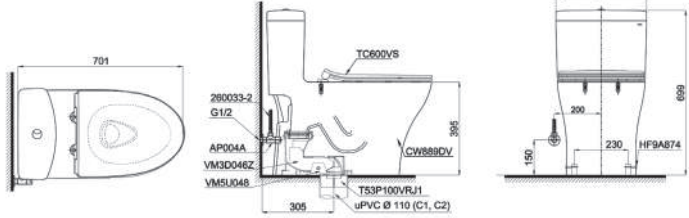

MS188VK

CW188BT305
TC393VS Thân cầu
Bộ ngồi &
nắp đậy

MS904T2

C904
TC393VS Thân cầu
Bộ ngồi và
nắp đậy

S&C: Bộ ngồi & nắp đậy/ Seat & cover

MS688T2C688
TC393VSThân cầu
Bộ ngồi &
nắp đậy**MS889DRT8**C889
TC600VSThân cầu
Bộ ngồi &
Nắp đậy**MS887RT8**C887
TC600VSThân cầu
Bộ ngồi &
Nắp đậy**MS914T2**C914
TC393VSThân cầu
Bộ ngồi &
nắp đậy**MS885DT2**C885
TC393VSThân cầu
Bộ ngồi &
nắp đậy