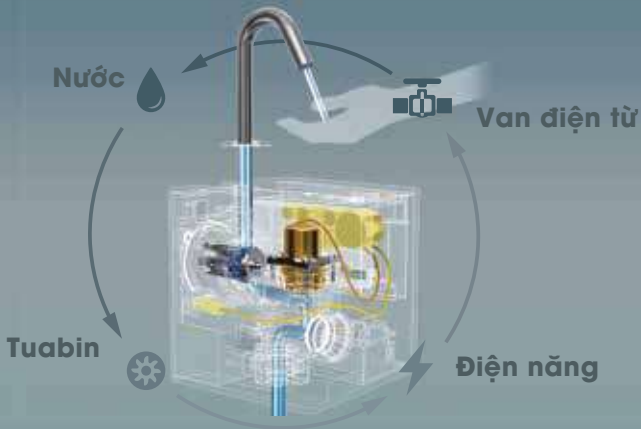

Sự an toàn của sản phẩm "KHÔNG CHẠM"

Một thế giới mới.

Một phương thức vệ sinh toàn diện hơn.

Công nghệ Ecopower của VÒI CẢM ỨNG được kích hoạt bằng cảm biến tự tạo ra năng lượng cho vòi hoạt động. TOTO SELF-POWER không cần nguồn điện bên ngoài, không cần sử dụng hằng ngày những vẫn tự tạo ra nguồn điện ở lưu lượng nước cực thấp chỉ 2L/ phút. SELF-POWER bền vững cùng thời gian.

AUTO FUNCTION

Các vòi cảm ứng với mắt cảm biến gắn trên đầu vòi, ghi lại mọi cử động tay một cách chính xác.

ECO CAP

ECO CAP là công nghệ phun không khí, với chức năng sục khí vào nước, làm tăng thể tích của nước, giúp giảm lượng nước tiêu thụ. Vì vậy, bạn có thể rửa tay bằng dòng nước đầy nhưng vẫn tiết kiệm lượng nước sử dụng.