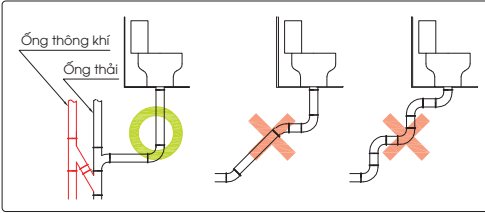

CÁC CHÚ Ý KHI THIẾT KẾ, THI CÔNG ĐƯỜNG ỐNG THẢI

Để đảm bảo tính năng xả của sản phẩm.

Xin hãy thiết kế, thi công hệ thống đường ống thải theo các chú ý dưới đây

I. Nguyên tắc chung khi thiết kế hệ thống đường ống thải

- Hệ thống thoát nước của nhà vệ sinh (bồn cầu, tiểu nam, tiểu nữ) và hệ thống thoát nước rửa (chậu rửa, bồn tắm, sàn) phải để riêng biệt.
- Nên thiết kế sao cho chiều dài đường ống là ngắn nhất.
- Dễ dàng kiểm tra, sửa chữa, thay thế.
- Không đi qua phòng khách và phòng ngủ.
- Để phân biệt các hệ thống đường ống thải khi sửa chữa.
- Để thi công lắp đặt.

II. Chú ý khi thiết kế hệ thống đường ống thải

- Không thiết kế đường ống thải có quá nhiều đoạn đổi hướng vì sẽ làm tăng trở lực của hệ thống, dễ đóng cặn gây xả yếu hoặc tắc và tốn chi phí do phải sử dụng nhiều cút nối.
- Khi thiết kế đường ống thải, nhất định phải có ống thông khí. Nếu không áp lực khí trong ống có thể gây xả yếu và làm vỡ đường ống.