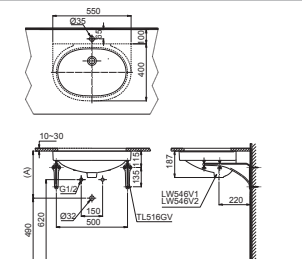

LT546

L546
TL516GV

Thân chậu
Bộ giá đỡ

* TỰY CHỌN

Lưu ý: Để lắp đặt ống thải phải đảm bảo kích thước (A)
(*) Kích thước tham khảo