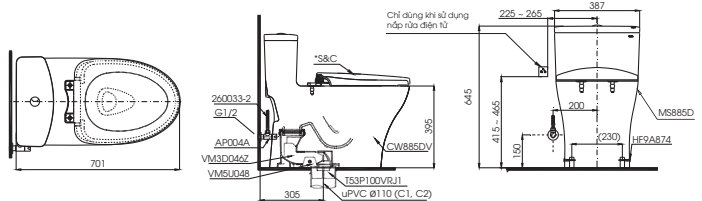

MS188VK

CW188BT305
TC393VS Thân cầu
Bộ ngồi &
nắp đậy

MS904T2

C904
TC393VS Thân cầu
Bộ ngồi và
nắp đậy

S&C: Bộ ngồi & nắp đậy/ Seat & cover

MS688T2C688
TC393VSThân cầu
Bộ ngồi &
nắp đậy**MS889DRT8**C889
TC600VSThân cầu
Bộ ngồi &
Nắp đậy**MS887RT8**C887
TC600VSThân cầu
Bộ ngồi &
Nắp đậy**MS914T2**C914
TC393VSThân cầu
Bộ ngồi &
nắp đậy**MS885DT2**C885
TC393VSThân cầu
Bộ ngồi &
nắp đậy