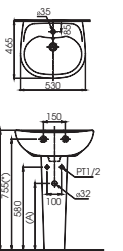

LPT236CS

L236CR Thân chậu
L239F Chân chậu dài

* TỰY CHỌN

Lưu ý: Để lắp đặt ống thải phải đảm bảo kích thước (A)
(*) Kích thước tham khảo