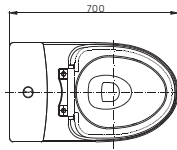

CS945DNT3

C945N Thân cầu
S945DN Kết nước
TC385VS Bộ ngồi & nắp đậy