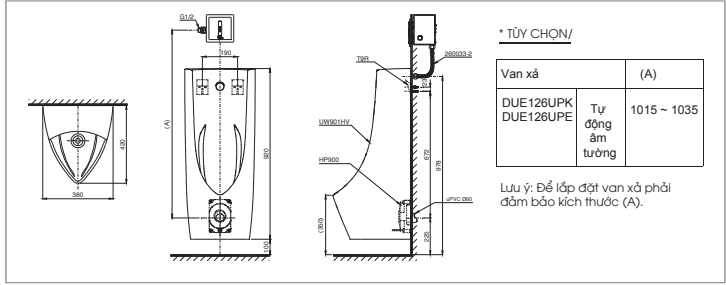

**CS320DRT3**

C320R Thân cầu
S320D Kết nước
TC385VS Bộ ngồi & nắp đậy

CS320DRT3

C320PR
S320D
TC385VS

Thân cầu
Kết nước
Bệ ngồi &
nắp đậy

**CS300DRT3**

C300R
S300D
TC385VS

Thân cầu
Kết nước
Bệ ngồi &
nắp đậy