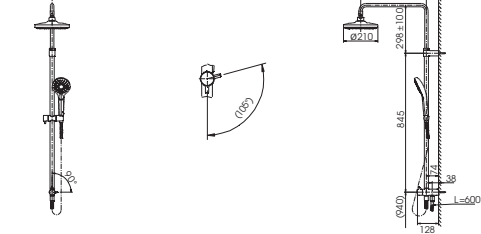

TBW02002B1